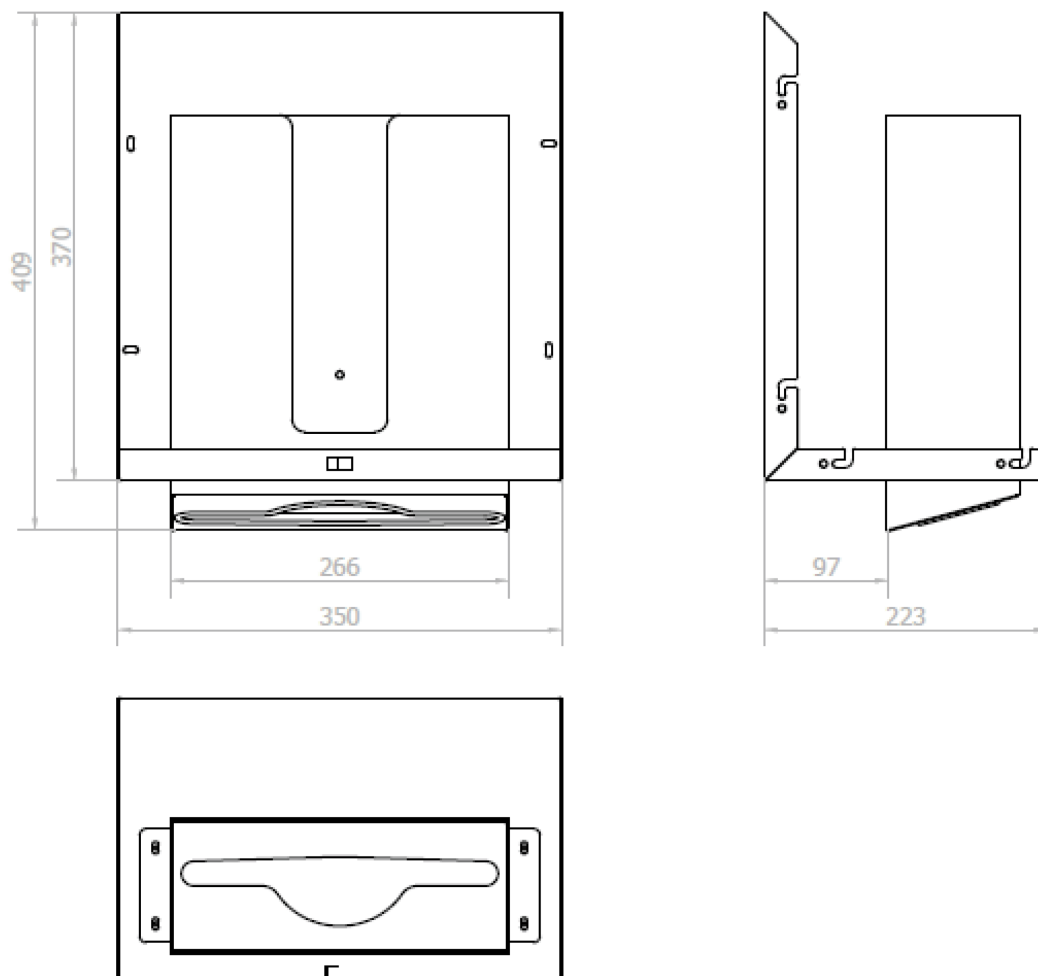

TOWEL zrkadlová skrinka 90cm s automatickým dávkovačom mydla, batériou a zásobníkom papierových uterákov

NOFER[®]

Objednací kód: MUM000117

Základné informácie

Značka: NOFER

Rozmery

Šírka: 900 mm

Výška: 900 mm

Hĺbka: 263 mm

Vlastnosti

Záruka: 2 roky

Hmotnosť / ks: 33.2796 kg

Farba: Biela

Materiál: MDF/lamino

TOWEL zrkadlová skrinka 90cm s automatickým dávkovačom mydla, batériou a zásobníkom papierových uterákov

Technický list

TOWEL zrkadlová skrinka 90cm s automatickým dávkovačom mydla, batériou a zásobníkom papierových uterákov

TOWEL zrkadlová skrinka 90cm s automatickým dávkovačom mydla, batériou a zásobníkom papierových uterákov

TOWEL zrkadlová skrinka 90cm s automatickým dávkovačom mydla, batériou a zásobníkom papierových uterákov