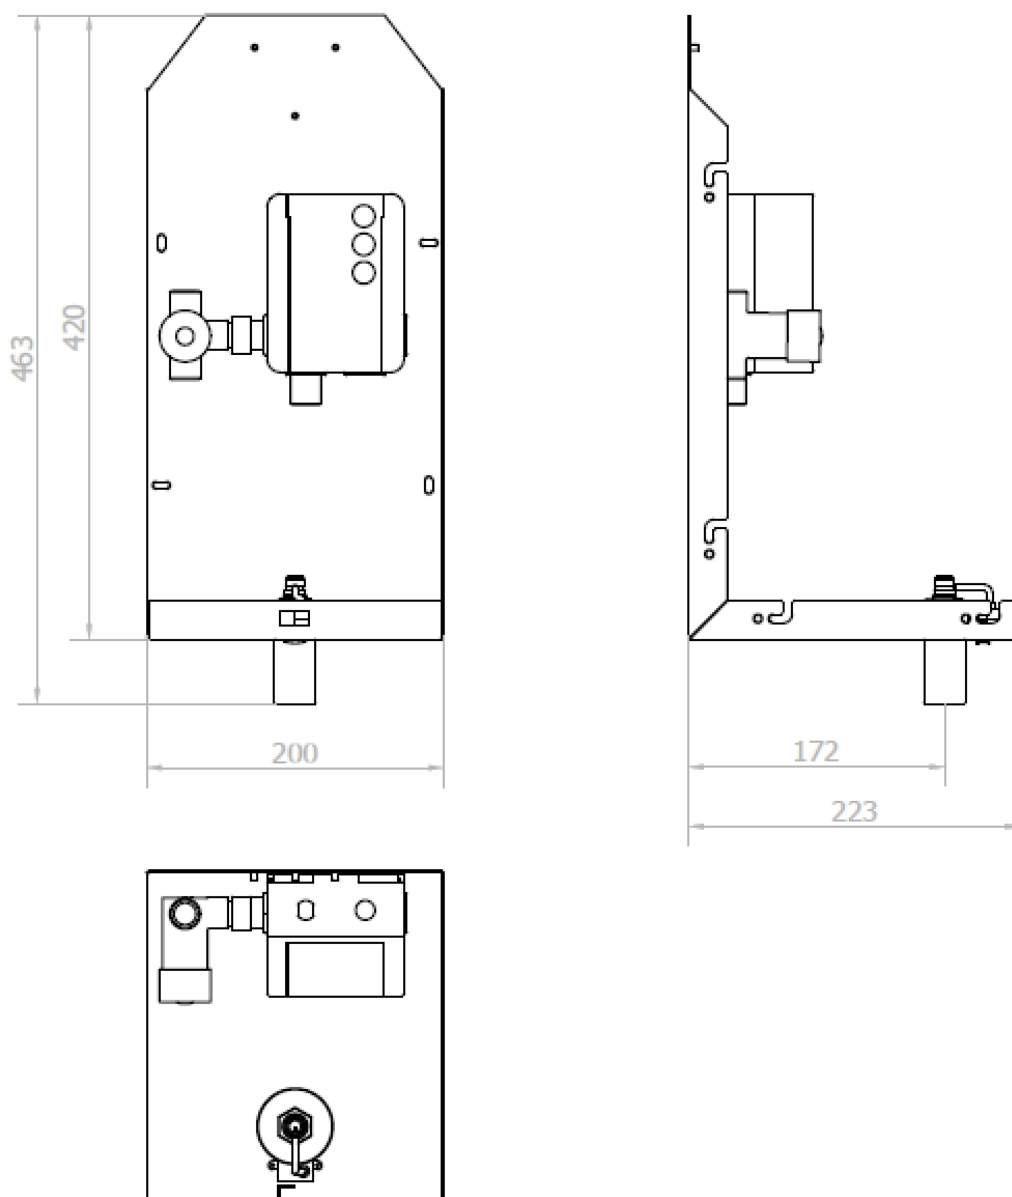

TOWEL zrkadlová skrinka 90cm s automatickým dávkovačom mydla, batériou a zásobníkom papierových uterákov

NOFER[®]

Objednací kód: MUM000117

Základné informácie

Značka: NOFER

Rozmery

Šírka: 900 mm

Výška: 900 mm

Hĺbka: 263 mm

Vlastnosti

Záruka: 2 roky

Hmotnosť / ks: 33.2796 kg

Farba: Biela

Materiál: MDF/lamino

TOWEL zrkadlová skrinka 90cm s automatickým dávkovačom mydla, batériou a zásobníkom papierových uterákov

Technický list

TOWEL zrkadlová skrinka 90cm s automatickým dávkovačom mydla, batériou a zásobníkom papierových uterákov

TOWEL zrkadlová skrinka 90cm s automatickým dávkovačom mydla, batériou a zásobníkom papierových uterákov

TOWEL zrkadlová skrinka 90cm s automatickým dávkovačom mydla, batériou a zásobníkom papierových uterákov