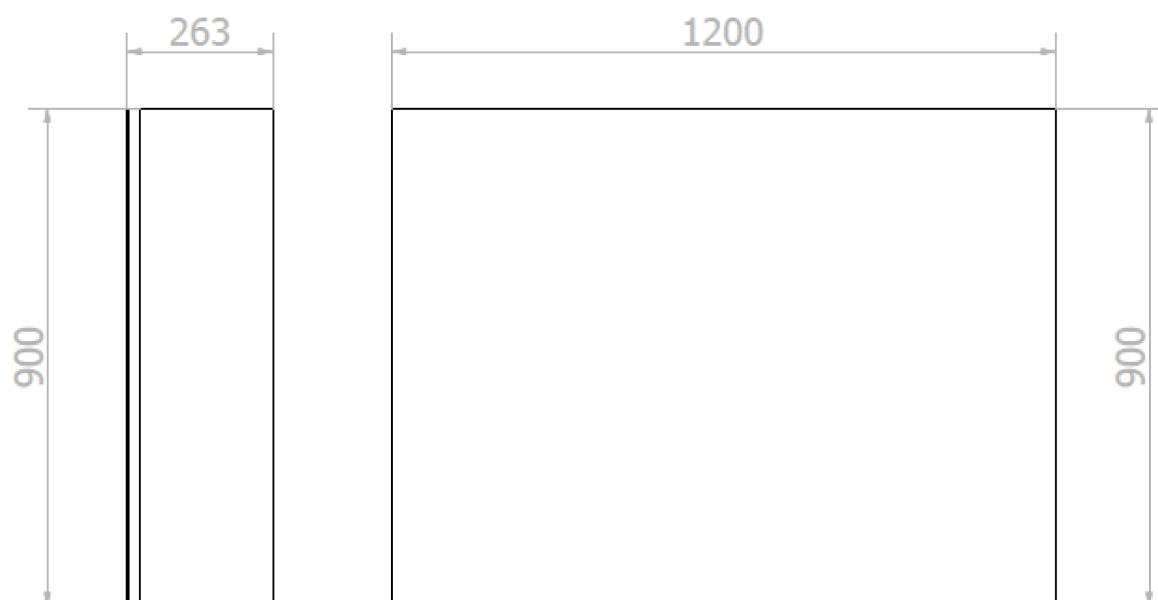

BASIC zrkadlová skrinka 1200 mm s dvoma automatickými dávkovačmi mydla a dvoma sušičmi rúk

NOFER[®]

Objednací kód: MUM000159

Základné informácie

Značka: NOFER

Rozmery

Šírka: 1200 mm

Výška: 900 mm

Hĺbka: 263 mm

Vlastnosti

Farba: Biela

Materiál: MDF/lamino

Hmotnosť / ks: 46.52 kg

Záruka: 2 roky

Technický list

BASIC zrkadlová skrinka 1200 mm s dvoma automatickými dávkovačmi mydla a dvoma sušičmi rúk

BASIC zrkadlová skrinka 1200 mm s dvoma automatickými dávkovačmi mydla a dvoma sušičmi rúk