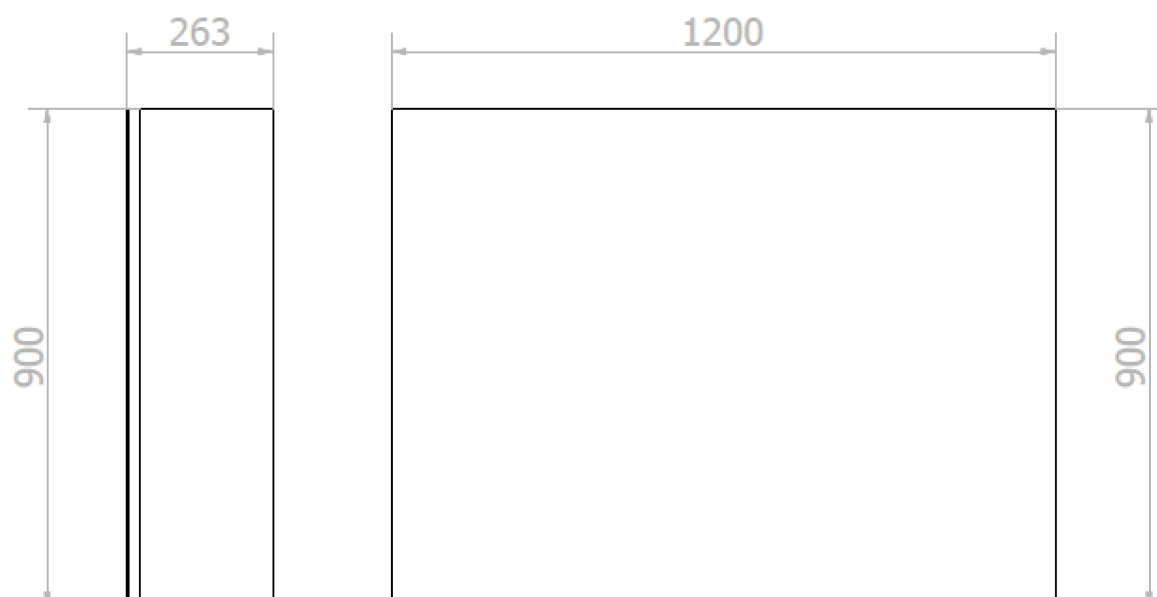

BASIC zrkadlová skrinka 120cm s dvoma automatickými dávkovačmi mydla a dvoma sušičmi rúk

NOFER[®]

Objednací kód: MUM000159

Základné informácie

Značka: NOFER

Rozmery

Šírka: 1200 mm

Výška: 900 mm

Hĺbka: 263 mm

Vlastnosti

Záruka: 2 roky

Hmotnosť / ks: 48.0155 kg

Farba: Biela

Materiál: MDF/lamino

Technický list

BASIC zrkadlová skrinka 120cm s dvoma automatickými dávkovačmi mydla a dvoma sušičmi rúk

BASIC zrkadlová skrinka 120cm s dvoma automatickými dávkovačmi mydla a dvoma sušičmi rúk