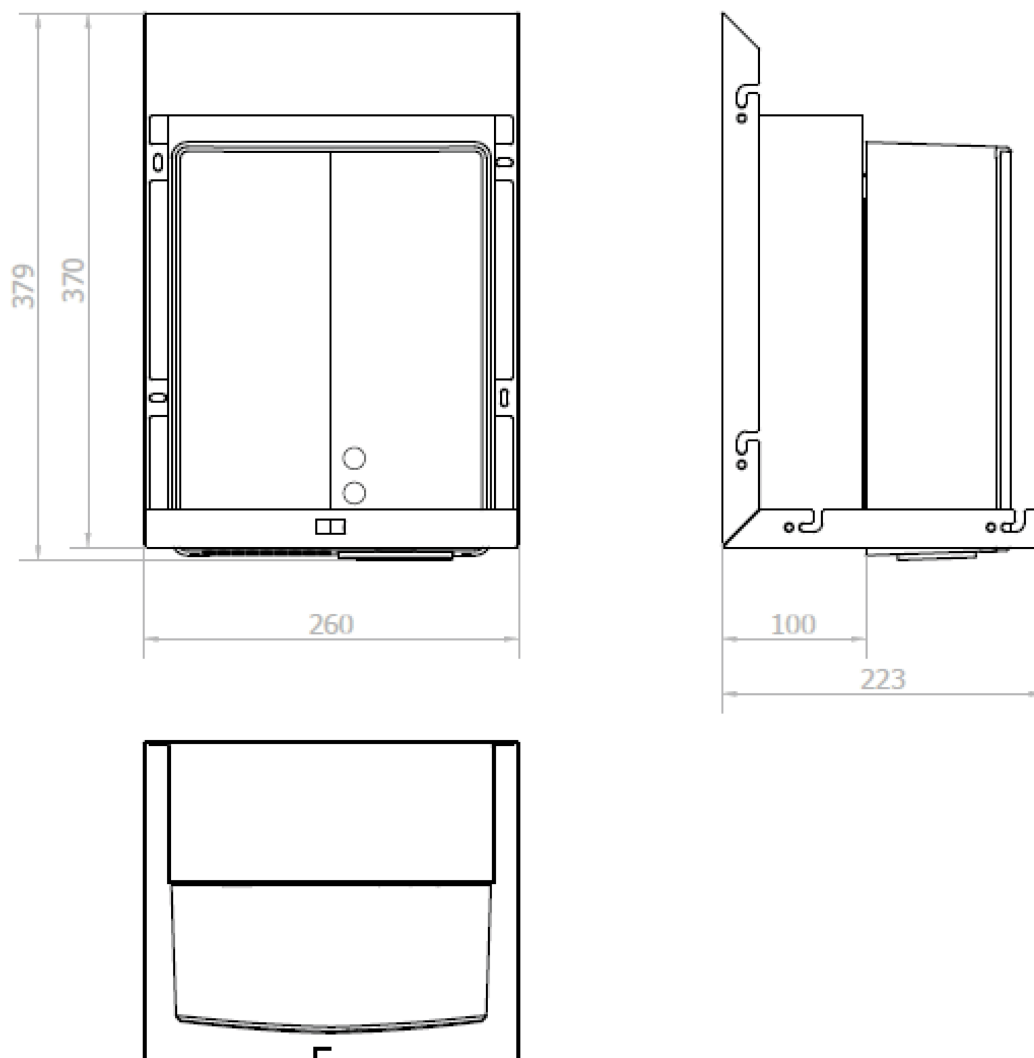

BASIC zrkadlová skrinka 120cm s dvoma automatickými dávkovačmi mydla a dvoma sušičmi rúk

NOFER[®]

Objednací kód: MUM000159

Základné informácie

Značka: NOFER

Rozmery

Šírka: 1200 mm

Výška: 900 mm

Hĺbka: 263 mm

Vlastnosti

Záruka: 2 roky

Hmotnosť / ks: 48.0155 kg

Farba: Biela

Materiál: MDF/lamino

Technický list

BASIC zrkadlová skrinka 120cm s dvoma automatickými dávkovačmi mydla a dvoma sušičmi rúk

BASIC zrkadlová skrinka 120cm s dvoma automatickými dávkovačmi mydla a dvoma sušičmi rúk