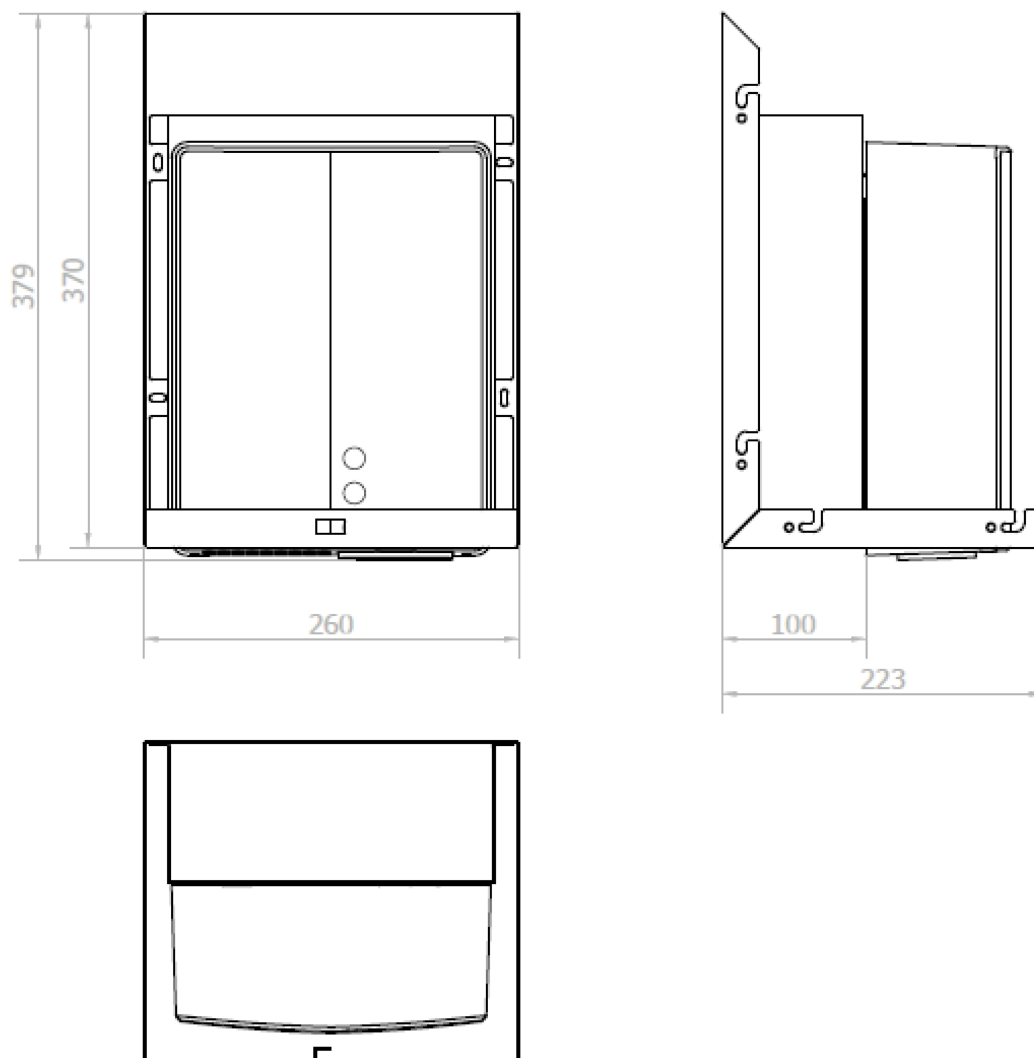

BASIC zrkadlová skrinka 1200 mm s dvoma automatickými dávkovačmi mydla a dvoma sušičmi rúk

NOFER[®]

Objednací kód: MUM000159

Základné informácie

Značka: NOFER

Rozmery

Šírka: 1200 mm

Výška: 900 mm

Hĺbka: 263 mm

Vlastnosti

Farba: Biela

Materiál: MDF/lamino

Hmotnosť / ks: 46.52 kg

Záruka: 2 roky

Technický list

BASIC zrkadlová skrinka 1200 mm s dvoma automatickými dávkovačmi mydla a dvoma sušičmi rúk

BASIC zrkadlová skrinka 1200 mm s dvoma automatickými dávkovačmi mydla a dvoma sušičmi rúk