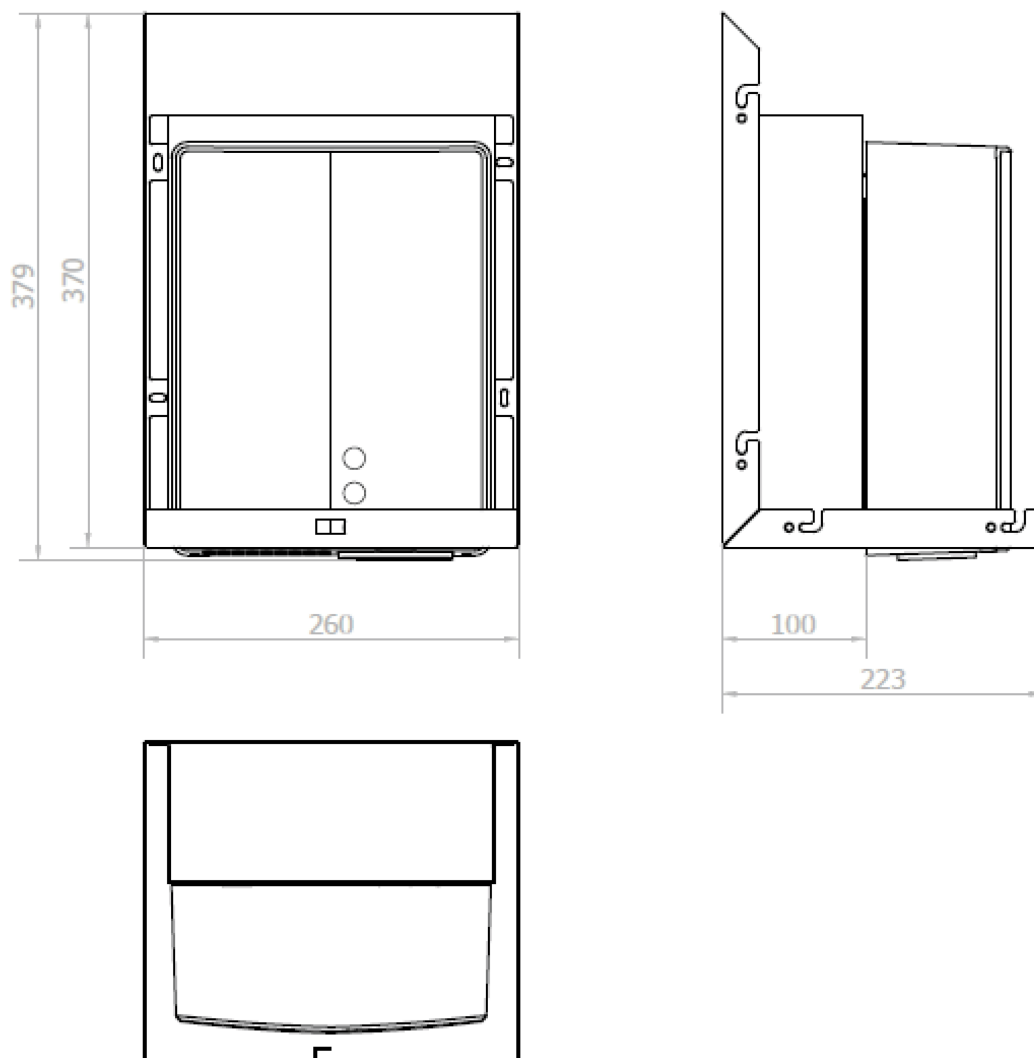

## Rozmery

Šírka: 900 mm

Výška: 900 mm

Hĺbka: 263 mm

## Vlastnosti

Farba: Biela

Materiál: MDF/lamino

Hmotnosť / ks: 30.2296 kg

Záruka: 2 roky

## Technický list

**BASIC zrkadlová skrinka 90cm s automatickým dávkovačom  
mydla a sušičom rúk**

**NOFER**

**BASIC zrkadlová skrinka 90cm s automatickým dávkovačom  
mydla a sušičom rúk**

**NOFER**