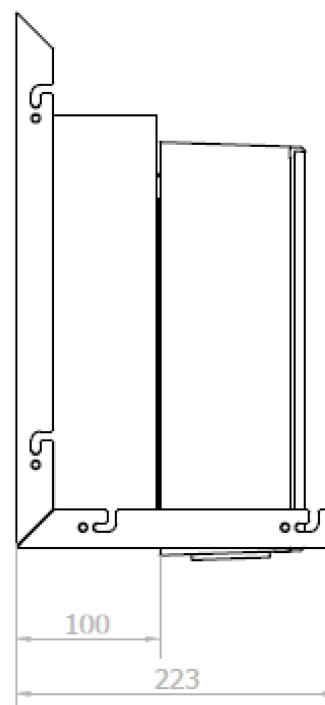

BASIC zrkadlová skrinka 900 mm s automatickým dávkovačom mydla a sušičom rúk