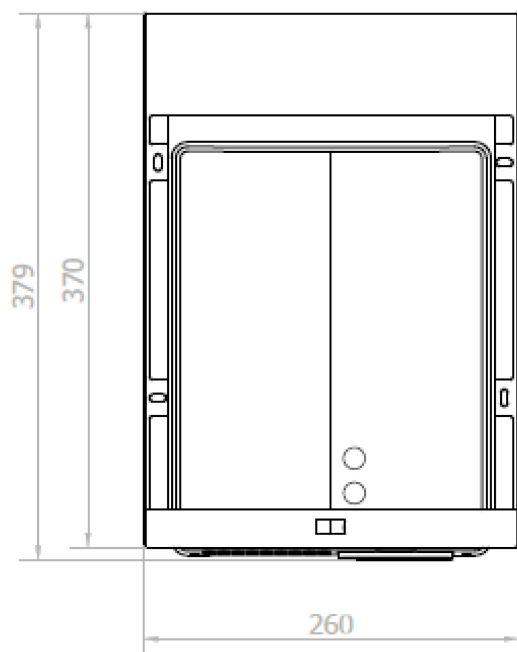

BASIC zrkadlová skrinka 900 mm s automatickým dávkovačom mydla a sušičom rúk