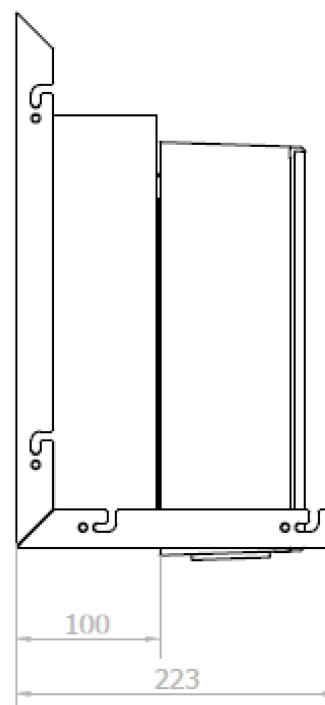

## Rozmery

Šírka: 900 mm

Výška: 900 mm

Hĺbka: 263 mm

## Vlastnosti

Farba: Biela

Materiál: MDF/lamino

Hmotnosť / ks: 26.23 kg

Záruka: 2 roky

## Technický list

**BASIC zrkadlová skrinka 900 mm s automatickým dávkovačom mydla a sušičom rúk**

**BASIC zrkadlová skrinka 900 mm s automatickým dávkovačom mydla a sušičom rúk**