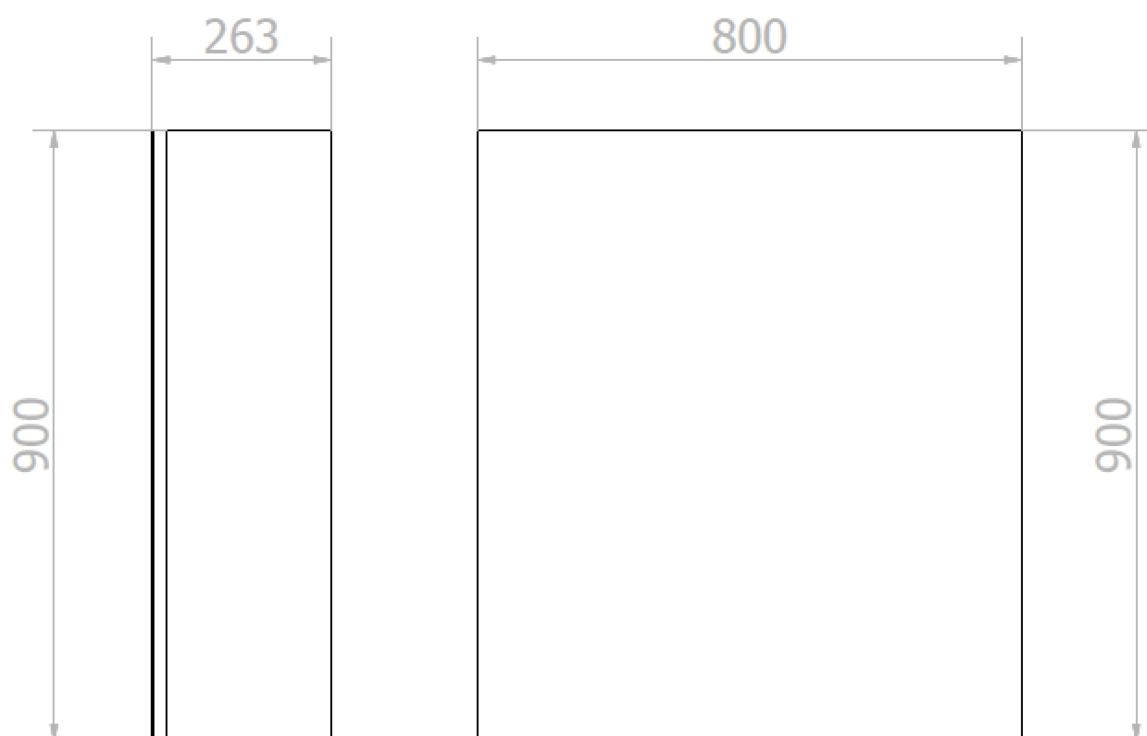

BASIC zrkadlová skrinka 800 mm s automatickým dávkovačom mydla a sušičom rúk

NOFER[®]

Objednací kód: MUM000120

Základné informácie

Značka: NOFER

Rozmery

Šírka: 800 mm

Výška: 900 mm

Hĺbka: 263 mm

Vlastnosti

Farba: Biela

Materiál: MDF/lamino

Hmotnosť / ks: 26.23 kg

Záruka: 2 roky

Technický list

BASIC zrkadlová skrinka 800 mm s automatickým dávkovačom mydla a sušičom rúk

BASIC zrkadlová skrinka 800 mm s automatickým dávkovačom mydla a sušičom rúk