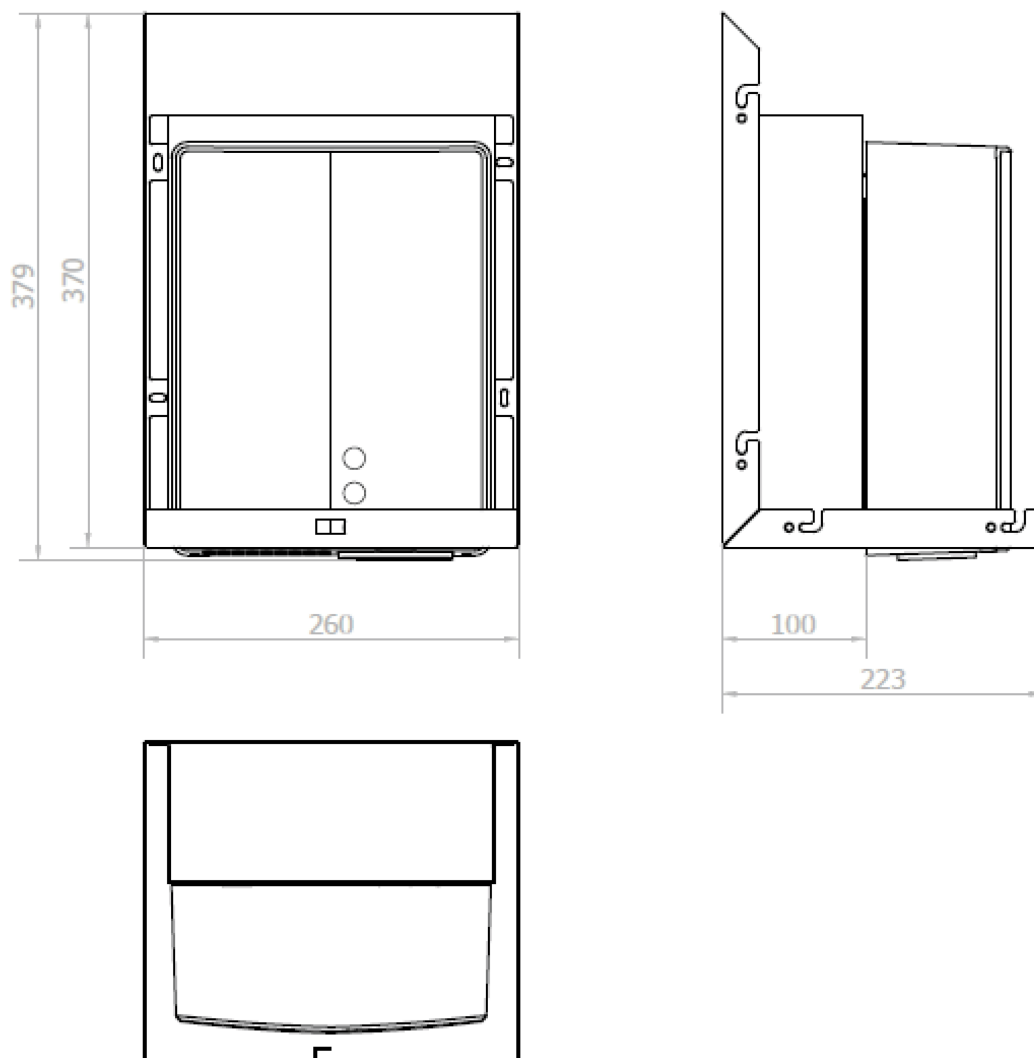

BASIC zrkadlová skrinka 800 mm s automatickým dávkovačom mydla a sušičom rúk

NOFER[®]

Objednací kód: MUM000120

Základné informácie

Značka: NOFER

Rozmery

Šírka: 800 mm

Výška: 900 mm

Hĺbka: 263 mm

Vlastnosti

Farba: Biela

Materiál: MDF/lamino

Hmotnosť / ks: 26.23 kg

Záruka: 2 roky

Technický list

BASIC zrkadlová skrinka 800 mm s automatickým dávkovačom mydla a sušičom rúk

BASIC zrkadlová skrinka 800 mm s automatickým dávkovačom mydla a sušičom rúk