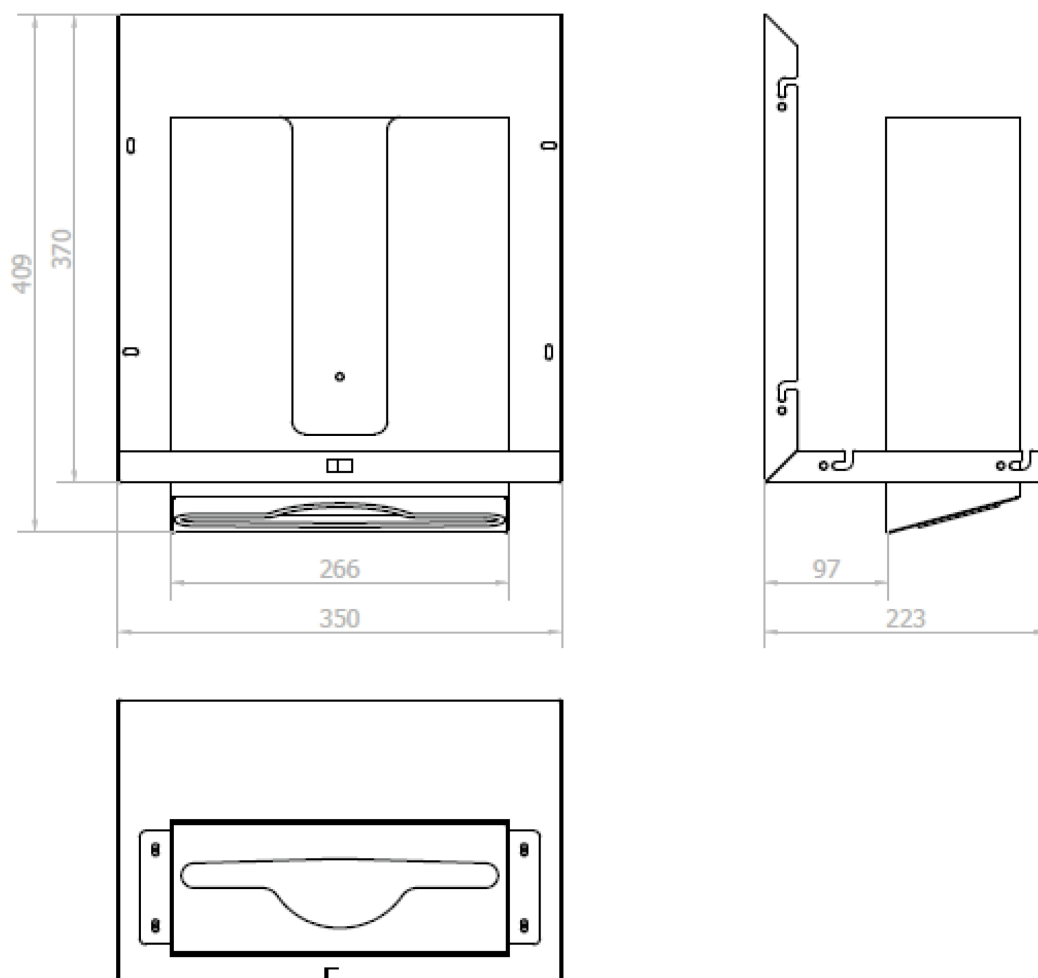

ESSENTIA zrkadlová skrinka 120cm s dvoma automatickými dávkovačmi mydla a dvoma zásobníkmi papierových uterákov

NOFER[®]

Objednací kód: MUM000127

Základné informácie

Značka: NOFER

Rozmery

Šírka: 1200 mm

Výška: 900 mm

Hĺbka: 263 mm

Vlastnosti

Záruka: 2 roky

Hmotnosť / ks: 33.2555 kg

Farba: Biela

Materiál: MDF/lamino

ESSENTIA zrkadlová skrinka 120cm s dvoma automatickými dávkovačmi mydla a dvoma zásobníkmi papierových uterákov

Technický list

ESSENTIA zrkadlová skrinka 120cm s dvoma automatickými dávkovačmi mydla a dvoma zásobníkmi papierových uterákov

ESSENTIA zrkadlová skrinka 120cm s dvoma automatickými dávkovačmi mydla a dvoma zásobníkmi papierových uterákov