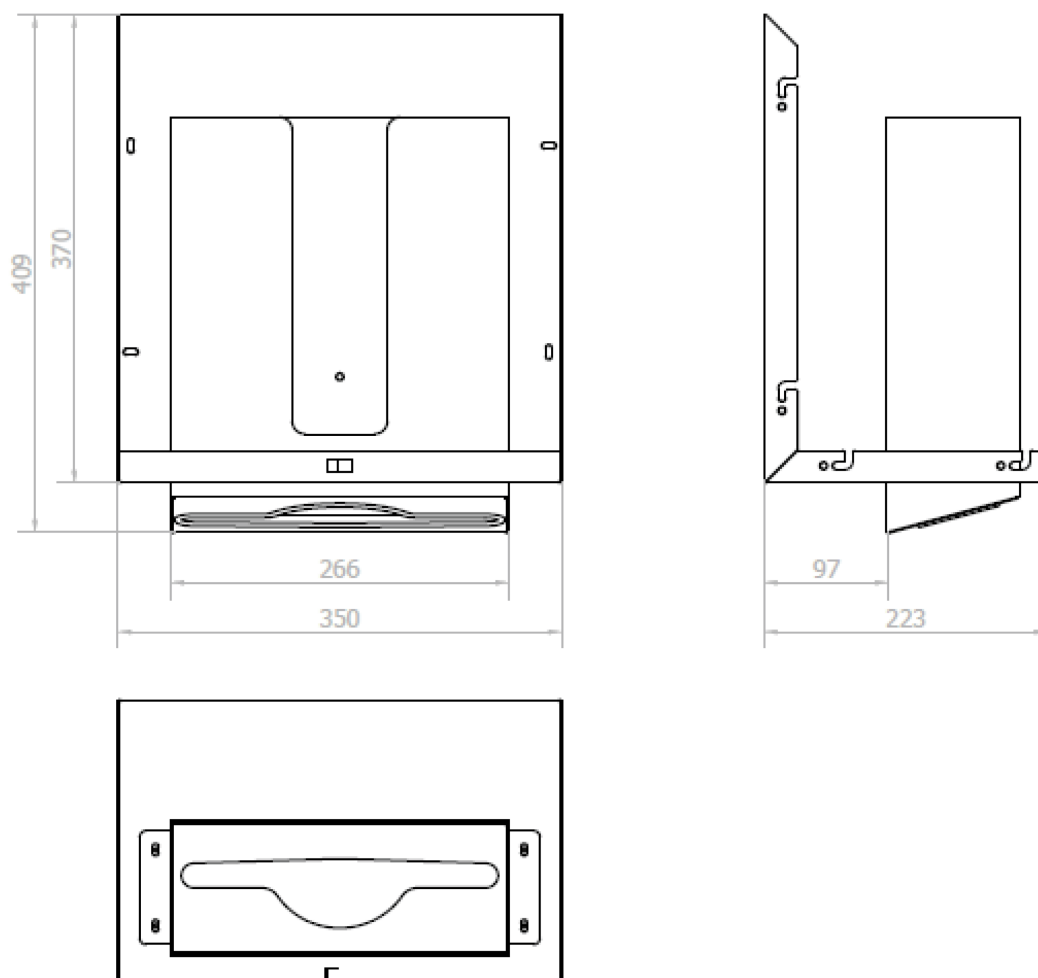

**ESSENTIA zrkadlová skrinka 1200 mm s dvoma automatickými dávkovačmi mydla a dvoma zásobníkmi papierových uterákov**

**NOFER**

Objednací kód: MUM000127

**Základné informácie**

Značka: NOFER

**Rozmery**

Šírka: 1200 mm

Výška: 900 mm

Hĺbka: 263 mm

**Vlastnosti**

Farba: Biela

Materiál: MDF/lamino

Hmotnosť / ks: 31.76 kg

Záruka: 2 roky

**ESSENTIA zrkadlová skrinka 1200 mm s dvoma automatickými dávkovačmi mydla a dvoma zásobníkmi papierových uterákov**

**Technický list**

**ESSENTIA zrkadlová skrinka 1200 mm s dvoma automatickými dávkovačmi mydla a dvoma zásobníkmi papierových uterákov**

**ESSENTIA zrkadlová skrinka 1200 mm s dvoma automatickými dávkovačmi mydla a dvoma zásobníkmi papierových uterákov**