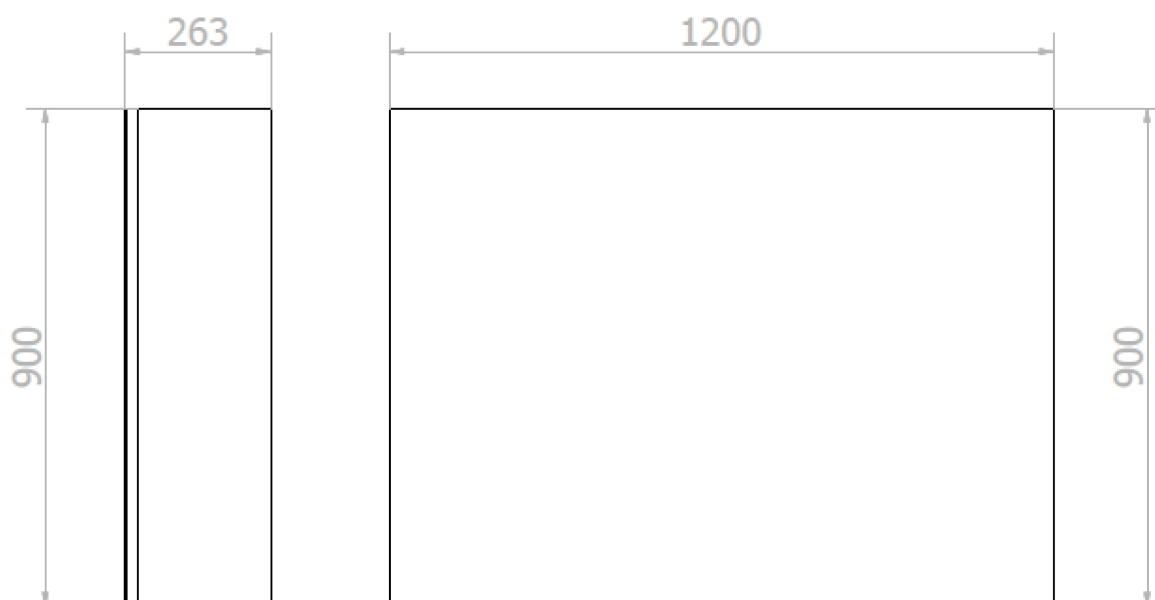

ESSENTIA zrkadlová skrinka 120cm s dvoma automatickými dávkovačmi mydla a dvoma zásobníkmi papierových uterákov

NOFER[®]

Objednací kód: MUM000127

Základné informácie

Značka: NOFER

Rozmery

Šírka: 1200 mm

Výška: 900 mm

Hĺbka: 263 mm

Vlastnosti

Záruka: 2 roky

Hmotnosť / ks: 33.2555 kg

Farba: Biela

Materiál: MDF/lamino

ESSENTIA zrkadlová skrinka 120cm s dvoma automatickými dávkovačmi mydla a dvoma zásobníkmi papierových uterákov

Technický list

ESSENTIA zrkadlová skrinka 120cm s dvoma automatickými dávkovačmi mydla a dvoma zásobníkmi papierových uterákov

ESSENTIA zrkadlová skrinka 120cm s dvoma automatickými dávkovačmi mydla a dvoma zásobníkmi papierových uterákov