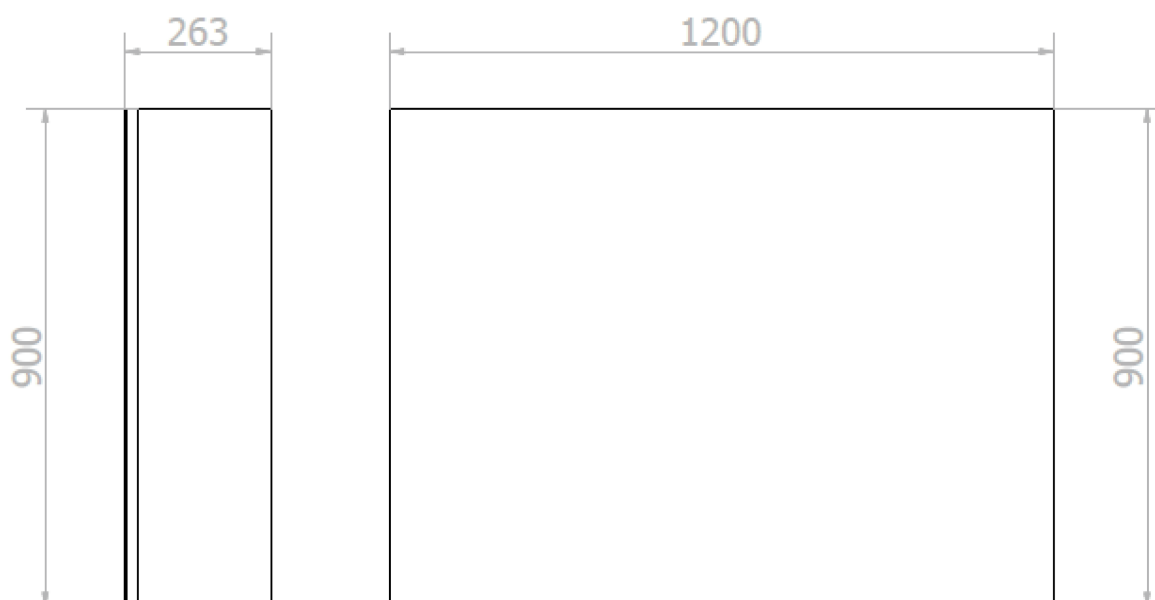

**ESSENTIA zrkadlová skrinka 1200 mm s dvoma automatickými dávkovačmi mydla a dvoma zásobníkmi papierových uterákov**

**NOFER**

Objednací kód: MUM000127

**Základné informácie**

Značka: NOFER

**Rozmery**

Šírka: 1200 mm

Výška: 900 mm

Hĺbka: 263 mm

**Vlastnosti**

Farba: Biela

Materiál: MDF/lamino

Hmotnosť / ks: 31.76 kg

Záruka: 2 roky

**ESSENTIA zrkadlová skrinka 1200 mm s dvoma automatickými dávkovačmi mydla a dvoma zásobníkmi papierových uterákov**

**Technický list**

**ESSENTIA zrkadlová skrinka 1200 mm s dvoma automatickými dávkovačmi mydla a dvoma zásobníkmi papierových uterákov**

**ESSENTIA zrkadlová skrinka 1200 mm s dvoma automatickými dávkovačmi mydla a dvoma zásobníkmi papierových uterákov**