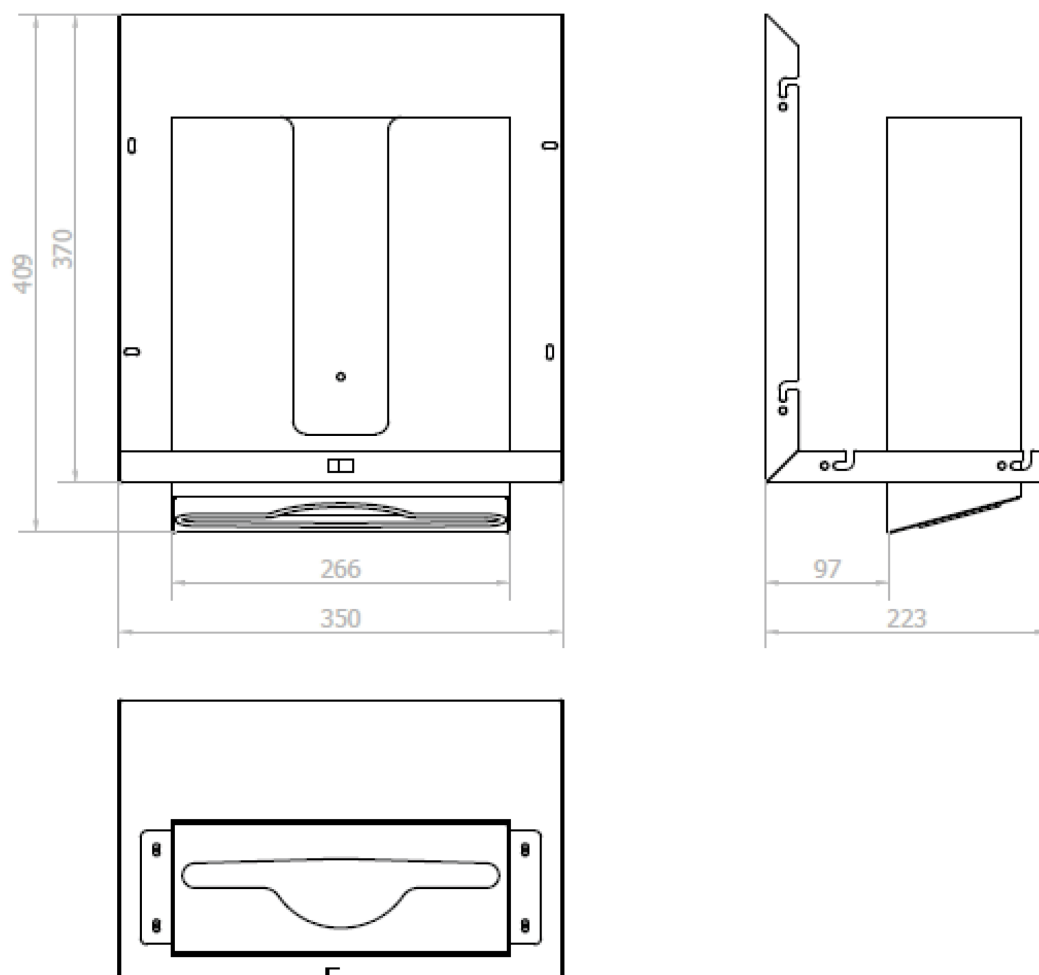

ESSENTIA zrkadlová skrinka 900 mm s automatickým dávkovačom mydla a zásobníkom papierových uterákov

NOFER[®]

Objednací kód: MUM000125

Základné informácie

Značka: NOFER

Rozmery

Šírka: 900 mm

Výška: 900 mm

Hĺbka: 263 mm

Vlastnosti

Farba: Biela

Materiál: MDF/lamino

Hmotnosť / ks: 28.76 kg

Záruka: 2 roky

Technický list

ESSENTIA zrkadlová skrinka 900 mm s automatickým dávkovačom mydla a zásobníkom papierových uterákov

ESSENTIA zrkadlová skrinka 900 mm s automatickým dávkovačom mydla a zásobníkom papierových uterákov