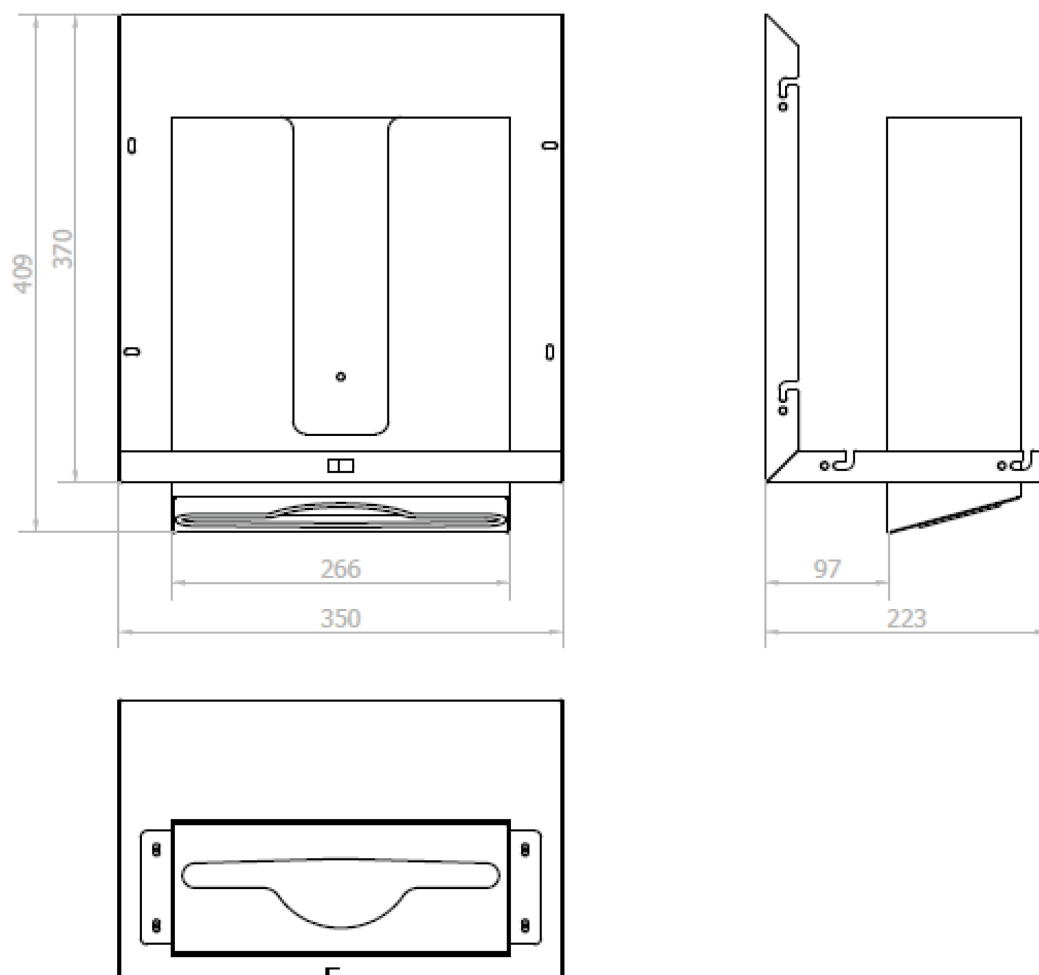

## Rozmery

Šírka: 900 mm

Výška: 900 mm

Hĺbka: 263 mm

## Vlastnosti

Farba: Biela

Materiál: MDF/lamino

Hmotnosť / ks: 28.76 kg

Záruka: 2 roky

## Technický list

ESSENTIA zrkadlová skrinka 900 mm s automatickým dávkovačom mydla a zásobníkom papierových uterákov

ESSENTIA zrkadlová skrinka 900 mm s automatickým dávkovačom mydla a zásobníkom papierových uterákov