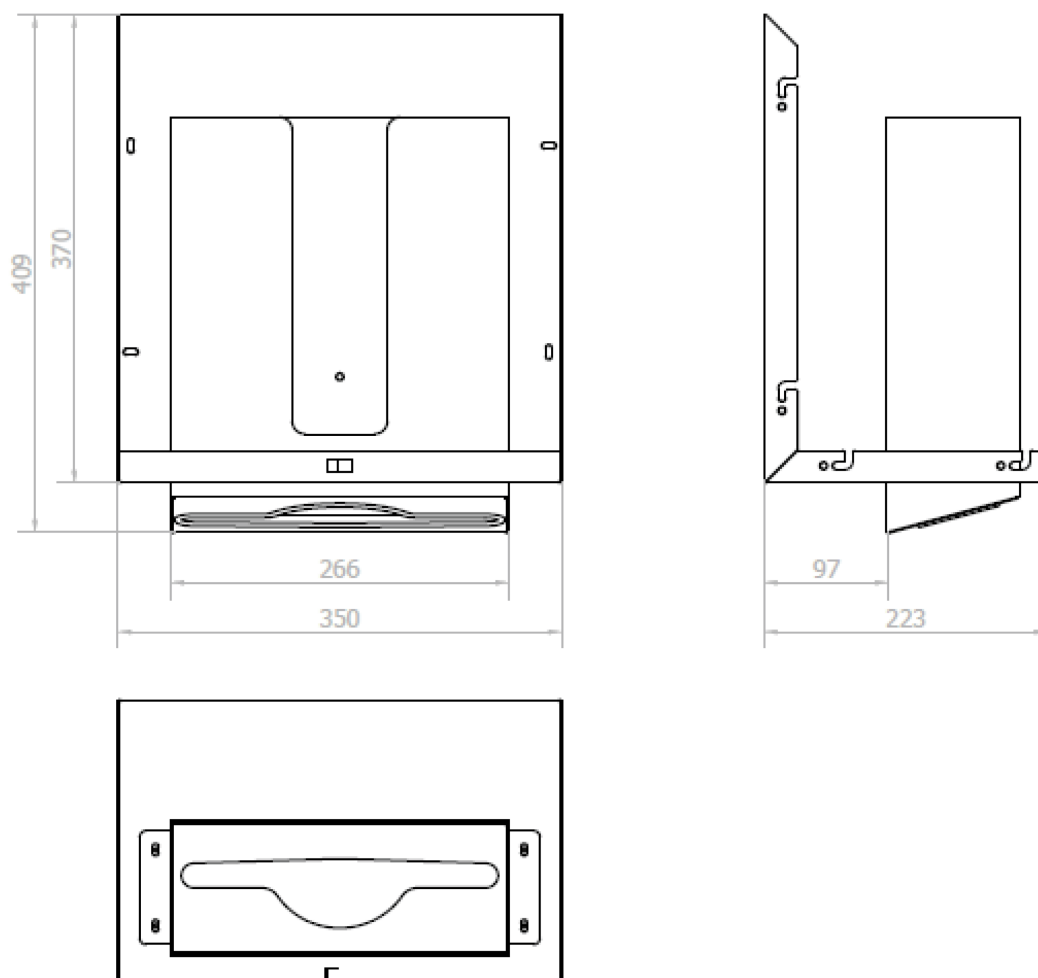

ESSENTIA zrkadlová skrinka 800 mm s automatickým dávkovačom mydla a zásobníkom papierových uterákov

NOFER[®]

Objednací kód: MUM000124

Základné informácie

Značka: NOFER

Rozmery

Šírka: 800 mm

Výška: 900 mm

Hĺbka: 263 mm

Vlastnosti

Farba: Biela

Materiál: MDF/lamino

Hmotnosť / ks: 25.76 kg

Záruka: 2 roky

Technický list

ESSENTIA zrkadlová skrinka 800 mm s automatickým dávkovačom mydla a zásobníkom papierových uterákov

ESSENTIA zrkadlová skrinka 800 mm s automatickým dávkovačom mydla a zásobníkom papierových uterákov