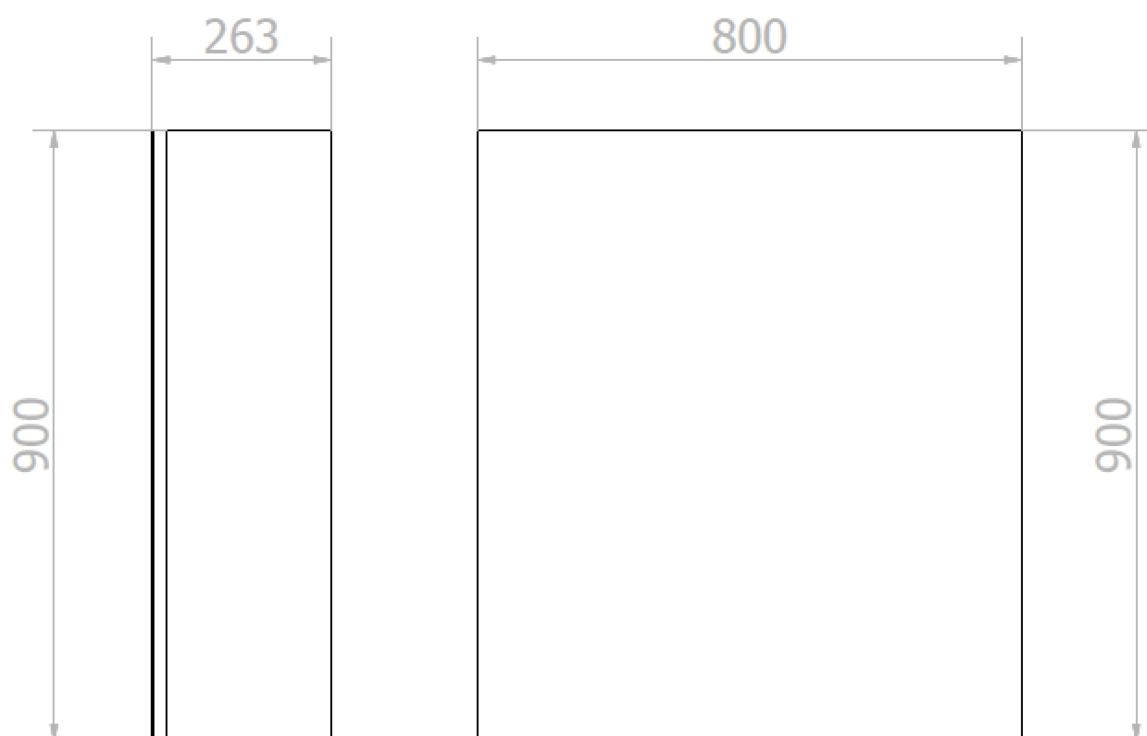

ESSENTIA zrkadlová skrinka 800 mm s automatickým dávkovačom mydla a zásobníkom papierových uterákov

NOFER[®]

Objednací kód: MUM000124

Základné informácie

Značka: NOFER

Rozmery

Šírka: 800 mm

Výška: 900 mm

Hĺbka: 263 mm

Vlastnosti

Farba: Biela

Materiál: MDF/lamino

Hmotnosť / ks: 25.76 kg

Záruka: 2 roky

Technický list

ESSENTIA zrkadlová skrinka 800 mm s automatickým dávkovačom mydla a zásobníkom papierových uterákov

ESSENTIA zrkadlová skrinka 800 mm s automatickým dávkovačom mydla a zásobníkom papierových uterákov