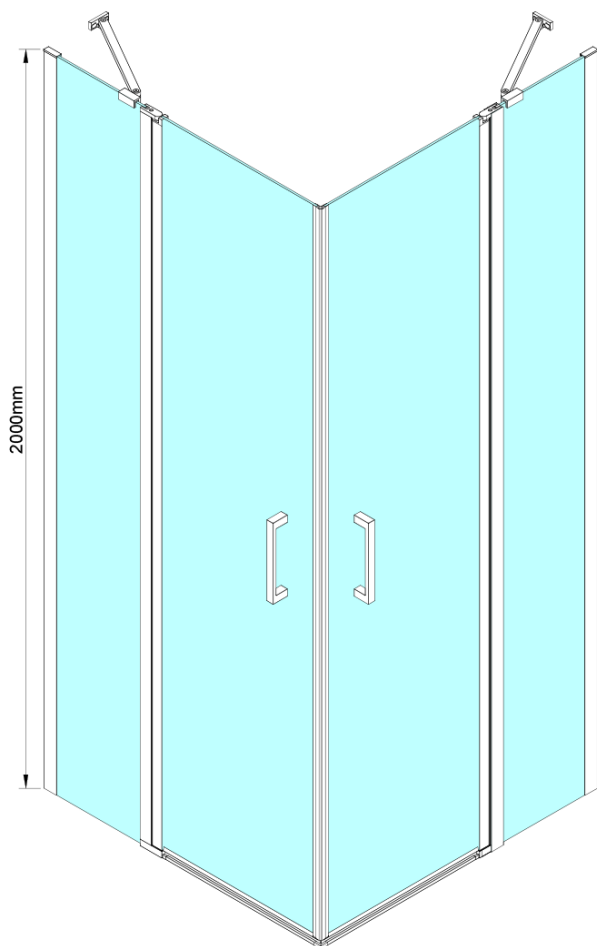

Objednací kód: GN4810

Základné informácie

Značka: Gelco

Séria: LORO

Rozmery

Výška: 2000 mm

Vlastnosti

Farba profilu: Chróm - Leštený hliník

Tvar: Dvere do kombinácie

Typ otvárania: Otváracie jednokrídlové

Typ výplne: Číre sklo

Úprava skla: Coated glass

Hrúbka skla: 6 mm

Vlastnosti: Bezrámové prevedenie, Otváranie von i dovnútra

Hmotnosť / ks: 36.0 kg

Balenie: 1 ks

Záruka: 3 roky

Náhradné diely

LORO pivotové pánty spodné + horné (Objednací kód: NDGN12)

LORO inštalačná sada (Objednací kód: NDGN01)

Spodné tesnenie na dvere, sklo 6mm, 1000mm (Objednací kód: NDGN04)

LORO prietoková lišta s koncovkami (Objednací kód: NDGN03)

LORO madlo (Objednací kód: NDGN06)

Set magnetických tesnení 45 ° pre sklo 6/6mm, 2000mm (Objednací kód: MAG01)

Technický list

GN4880/GN4890/GN4810