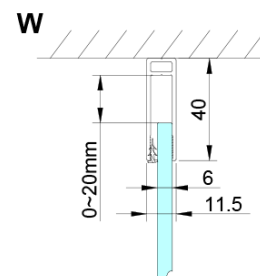

Tvar: Dvere do kombinácie

Typ otvárania: Otváracie jednokrídlové

Typ výplne: Číre sklo

Úprava skla: Coated glass

Hrúbka skla: 6 mm

Vlastnosti: Bezrámové prevedenie, Otváranie von i dovnútra

Hmotnosť / ks: 36.0 kg

Balenie: 1 ks

Záruka: 3 roky

Náhradné diely

Oválna krytka vzpery, chróm (Objednací kód: NDES01CH)

LORO pivotové pánty spodné + horné (Objednací kód: NDGN12)

Set magnetických tesnení 45 ° pre sklo 6/6mm, 2000mm (Objednací kód: MAG01)

LORO prietoková lišta s koncovkami (Objednací kód: NDGN03)

LORO madlo (Objednací kód: NDGN06)

LORO inštalačná sada (Objednací kód: NDGN01)

Spodné tesnenie na dvere, sklo 6mm, 1000mm (Objednací kód: NDGN04)

Oválna krytka vzpery, guľatá, chróm 2 ks (Objednací kód: NDES03CH)

Technický list

GN4880/GN4890/GN4810

Model	A	B	C
GN4880	780-800	685	198
GN4890	880-900	685	298
GN4810	980-1000	685	398