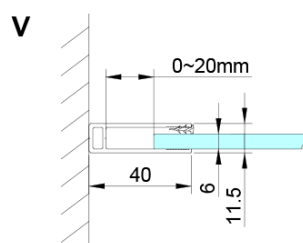

Tvar: Dvere do kombinácie

Typ otvárania: Otváracie jednokrídlové

Typ výplne: Číre sklo

Úprava skla: Coated glass

Hrúbka skla: 6 mm

Vlastnosti: Bezrámové prevedenie, Otváranie von i dovnútra

Hmotnosť / ks: 36.0 kg

Balenie: 1 ks

Záruka: 3 roky

Náhradné diely

Oválna krytka vzpery, chróm (Objednací kód: NDES01CH)

LORO pivotové pánty spodné + horné (Objednací kód: NDGN12)

Set magnetických tesnení 45 ° pre sklo 6/6mm, 2000mm (Objednací kód: MAG01)

LORO prietoková lišta s koncovkami (Objednací kód: NDGN03)

LORO madlo (Objednací kód: NDGN06)

LORO inštalačná sada (Objednací kód: NDGN01)

Spodné tesnenie na dvere, sklo 6mm, 1000mm (Objednací kód: NDGN04)

Oválna krytka vzpery, guľatá, chróm 2 ks (Objednací kód: NDES03CH)

Technický list

GN4880/GN4890/GN4810

Model	A	B	C
GN4880	780-800	685	198
GN4890	880-900	685	298
GN4810	980-1000	685	398