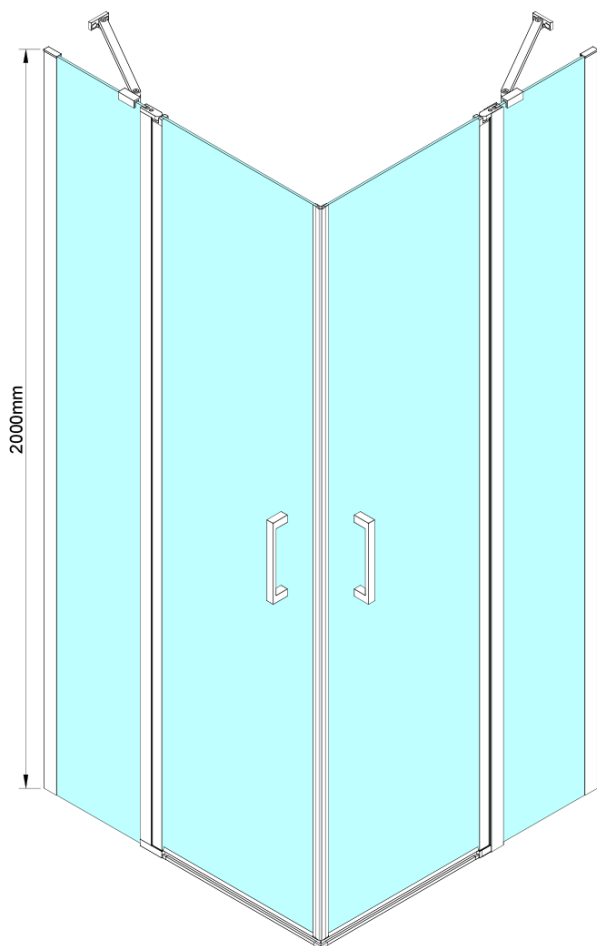

Objednací kód: GN4810

Základné informácie

Značka: Gelco

Séria: LORO

Rozmery

Výška: 2000 mm

Vlastnosti

Farba profilu: Chróm

Tvar: Dvere do kombinácie

Typ otvárania: Otváracie jednokrídlové

Typ výplne: Číre sklo

Úprava skla: Coated glass

Hrúbka skla: 6 mm

Vlastnosti: Bezrámové prevedenie, Otváranie von i dovnútra

Hmotnosť / ks: 36.0 kg

LORO prietoková lišta s koncovkami (Objednací kód: NDGN03)

LORO madlo (Objednací kód: NDGN06)

LORO inštalačná sada (Objednací kód: NDGN01)

Spodné tesnenie na dvere, sklo 6mm, 1000mm (Objednací kód: NDGN04)

Oválna krytka vzpery, guľatá, chróm 2 ks (Objednací kód: NDES03CH)

Technický list

GN4880/GN4890/GN4810

Model	A	B	C
GN4880	780-800	685	198
GN4890	880-900	685	298
GN4810	980-1000	685	398