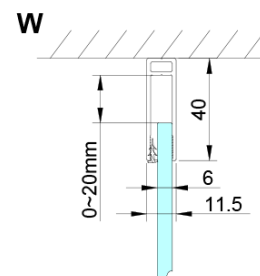

Tvar: Dvere do kombinácie

Typ otvárania: Otváracie jednokrídlové

Typ výplne: Číre sklo

Úprava skla: Coated glass

Hrúbka skla: 6 mm

Vlastnosti: Bezrámové prevedenie, Otváranie von i dovnútra

Hmotnosť / ks: 36.0 kg

Balenie: 1 ks

Záruka: 3 roky

Náhradné diely

LORO pivotové pánty spodné + horné (Objednací kód: NDGN12)

LORO inštalačná sada (Objednací kód: NDGN01)

Spodné tesnenie na dvere, sklo 6mm, 1000mm (Objednací kód: NDGN04)

LORO prietoková lišta s koncovkami (Objednací kód: NDGN03)

LORO madlo (Objednací kód: NDGN06)

Set magnetických tesnení 45 ° pre sklo 6/6mm, 2000mm (Objednací kód: MAG01)

Technický list

GN4880/GN4890/GN4810