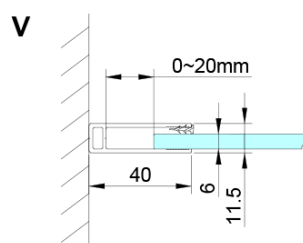

Tvar: Dvere do kombinácie

Typ otvárania: Otváracie jednokrídlové

Typ výplne: Číre sklo

Úprava skla: Coated glass

Hrúbka skla: 6 mm

Vlastnosti: Bezrámové prevedenie, Otváranie von i dovnútra

Hmotnosť / ks: 36.0 kg

LORO prietoková lišta s koncovkami (Objednací kód: NDGN03)

LORO madlo (Objednací kód: NDGN06)

Set magnetických tesnení 45 ° pre sklo 6/6mm, 2000mm (Objednací kód: MAG01)

Technický list

GN4880/GN4890/GN4810