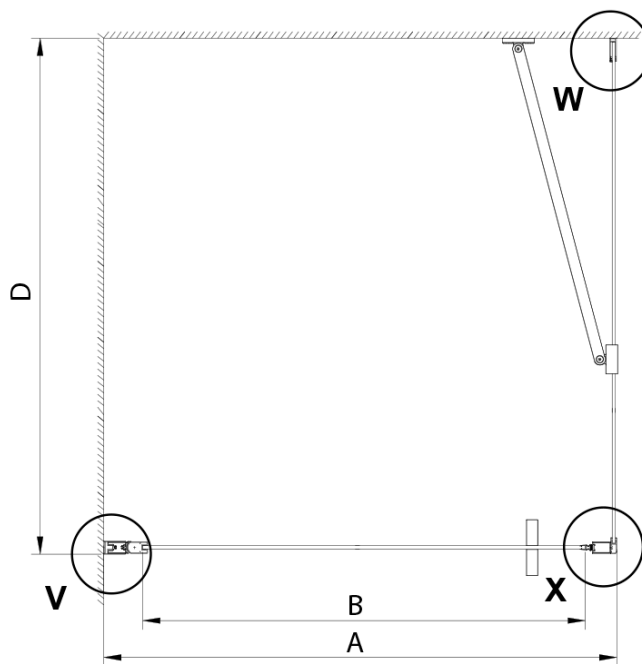

Záruka: 3 roky

Hmotnosť / ks: 40 kg

Balenie: 1 ks

Farba profilu: Chróm

Tvar: Pevná stena k sprchovacím dverám

Typ výplne: Číre sklo

Úprava skla: Coated glass

Hrúbka skla: 6 mm

Technický list

GN4470/GN4480/GN4490 + GN3580/GN3590/GN3510/GN3512

Model	A	B	D
GN4470	685-715	570	
GN4480	785-815	670	
GN4490	885-915	770	
GN3580			785-805
GN3590			885-905
GN3510			985-1005
GN3512			1185-1205

Model	A	B	C	D
GN4690	885-915	610	168	
GN4610	985-1015	610	268	
GN4611	1085-1115	610	368	
GN4612	1185-1215	610	468	
GN3580				785-805
GN3590				885-905
GN3510				985-1005
GN3512				1185-1205