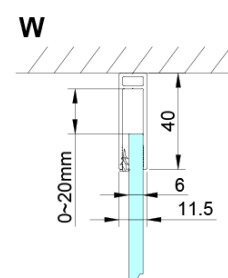

Záruka: 3 roky

Hmotnosť / ks: 40 kg

Balenie: 1 ks

Farba profilu: Chróm

Tvar: Pevná stena k sprchovacím dverám

Typ výplne: Číre sklo

Úprava skla: Coated glass

Hrúbka skla: 6 mm

Technický list

GN4470/GN4480/GN4490 + GN3580/GN3590/GN3510/GN3512

Model	A	B	D
GN4470	685-715	570	
GN4480	785-815	670	
GN4490	885-915	770	
GN3580			785-805
GN3590			885-905
GN3510			985-1005
GN3512			1185-1205

Model	A	B	C	D
GN4690	885-915	610	168	
GN4610	985-1015	610	268	
GN4611	1085-1115	610	368	
GN4612	1185-1215	610	468	
GN3580				785-805
GN3590				885-905
GN3510				985-1005
GN3512				1185-1205