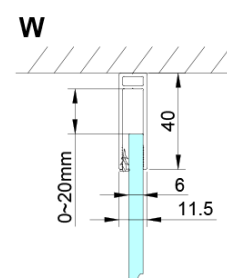

Objednací kód: GN3512

Základné informácie

Značka: Gelco

Séria: LORO

Rozmery

Výška: 2000 mm

Hĺbka: 1200 mm

Vlastnosti

Farba profilu: Chróm - Leštený hliník

Tvar: Pevná stena k sprchovacím dverám

Typ výplne: Číre sklo

Úprava skla: Coated glass

Hrúbka skla: 6 mm

Vlastnosti: Bezrámové prevedenie

Hmotnosť / ks: 40.0 kg

Balenie: 1 ks

Záruka: 3 roky

Náhradné diely

LORO inštalačná sada (Objednací kód: NDGN01)

Technický list

GN4470/GN4480/GN4490 + GN3580/GN3590/GN3510/GN3512

Model	A	B	D
GN4470	685-715	570	
GN4480	785-815	670	
GN4490	885-915	770	
GN3580			785-805
GN3590			885-905
GN3510			985-1005
GN3512			1185-1205

Model	A	B	C	D
GN4690	885-915	610	168	
GN4610	985-1015	610	268	
GN4611	1085-1115	610	368	
GN4612	1185-1215	610	468	
GN3580				785-805
GN3590				885-905
GN3510				985-1005
GN3512				1185-1205