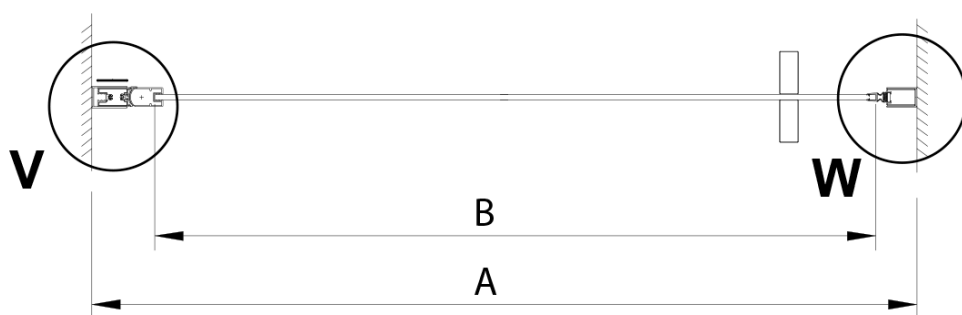

Farba profilu: Chróm

Tvar: Dvere do niky

Typ otvárania: Otváracie jednokrídlové

Smer otvárania: Univerzálne

Šírka vstupu: 570 mm

Typ výplne: Číre sklo

Úprava skla: Coated glass

Hrúbka skla: 6 mm

Inštalačná šírka od: 675 mm

Inštalačná šírka do: 705 mm

Vlastnosti: Bezrámové prevedenie, Otváranie von i dovnútra

Hmotnosť / ks: 26.0 kg

Balenie: 1 ks

Záruka: 3 roky

Náhradné diely

LORO pivotové pánty spodné + horné (Objednací kód: NDGN12)

LORO magnetický profil (Objednací kód: NDGN05)

Technický list

GN4470/GN4480/GN4490

Model	A	B
GN4470	675-705	570
GN4480	775-805	670
GN4490	875-905	770

GN4470/GN4480/GN4490 + GN3580/GN3590/GN3510/GN3512

Model	A	B	D
GN4470	685-715	570	
GN4480	785-815	670	
GN4490	885-915	770	
GN3580			785-805
GN3590			885-905
GN3510			985-1005
GN3512			1185-1205