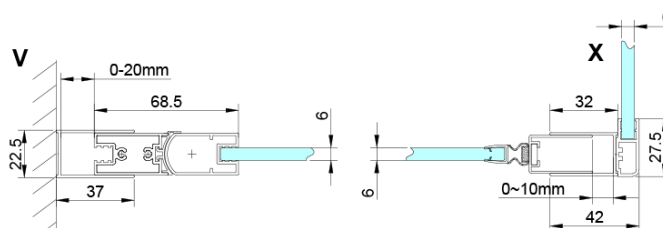

Farba profilu: Chróm - Leštený hliník

Tvar: Dvere do niky

Typ otvárania: Otváracie jednorídlivé

Smer otvárania: Univerzálne

Šírka vstupu: 570 mm

Typ výplne: Číre sklo

Úprava skla: Coated glass

Hrúbka skla: 6 mm

Inštalačná šírka od: 675 mm

Inštalačná šírka do: 705 mm

Vlastnosti: Bezrámové prevedenie, Otváranie von i dovnútra

Hmotnosť / ks: 26.0 kg

Balenie: 1 ks

Záruka: 3 roky

Náhradné diely

LORO pivotové pánty spodné + horné (Objednací kód: NDGN12)

LORO magnetický profil (Objednací kód: NDGN05)

Technický list

GN4470/GN4480/GN4490

Model	A	B
GN4470	675-705	570
GN4480	775-805	670
GN4490	875-905	770

GN4470/GN4480/GN4490 + GN3580/GN3590/GN3510/GN3512

Model	A	B	D
GN4470	685-715	570	
GN4480	785-815	670	
GN4490	885-915	770	
GN3580			785-805
GN3590			885-905
GN3510			985-1005
GN3512			1185-1205