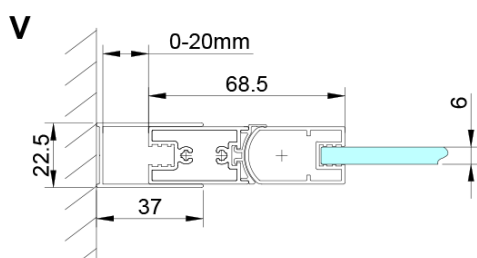

Farba profilu: Chróm - Leštený hliník

Tvar: Dvere do niky

Typ otvárania: Otváracie jednorídlivé

Smer otvárania: Univerzálne

Šírka vstupu: 570 mm

Typ výplne: Číre sklo

Úprava skla: Coated glass

Hrúbka skla: 6 mm

Inštalačná šírka od: 675 mm

Inštalačná šírka do: 705 mm

Vlastnosti: Bezrámové prevedenie, Otváranie von i dovnútra

Hmotnosť / ks: 26.0 kg

Balenie: 1 ks

Záruka: 3 roky

Náhradné diely

LORO pivotové pánty spodné + horné (Objednací kód: NDGN12)

LORO inštalačná sada (Objednací kód: NDGN01)

LORO madlo (Objednací kód: NDGN06)

LORO prietoková lišta s koncovkami (Objednací kód: NDGN03)

Spodné tesnenie na dvere, sklo 6mm, 1000mm (Objednací kód: NDGN04)

LORO magnetický profil (Objednací kód: NDGN05)

Technický list

GN4470/GN4480/GN4490

Model	A	B
GN4470	675-705	570
GN4480	775-805	670
GN4490	875-905	770

GN4470/GN4480/GN4490 + GN3580/GN3590/GN3510/GN3512

Model	A	B	D
GN4470	685-715	570	
GN4480	785-815	670	
GN4490	885-915	770	
GN3580			785-805
GN3590			885-905
GN3510			985-1005
GN3512			1185-1205