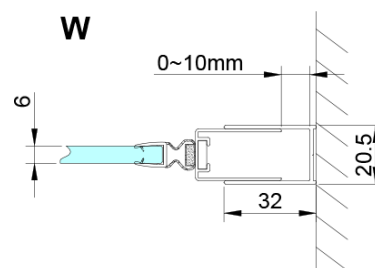

## Rozmery

Šírka: 700 mm

Výška: 2000 mm

## Vlastnosti

Farba profilu: Chróm - Leštený hliník

Tvar: Dvere do niky

Typ otvárania: Otváracie jednorukové

Smer otvárania: Univerzálne

Šírka vstupu: 570 mm

Typ výplne: Číre sklo

Úprava skla: Coated glass

Hrúbka skla: 6 mm

Inštalačná šírka od: 675 mm

Inštalačná šírka do: 705 mm

Vlastnosti: Bezrámové prevedenie, Otváranie von i dovnútra

Hmotnosť / ks: 26.0 kg

Balenie: 1 ks

Záruka: 3 roky

Spodné tesnenie na dvere, sklo 6mm, 1000mm (Objednací kód: NDGN04)

LORO magnetický profil (Objednací kód: NDGN05)

Technický list

GN4470/GN4480/GN4490

Model	A	B
GN4470	675-705	570
GN4480	775-805	670
GN4490	875-905	770