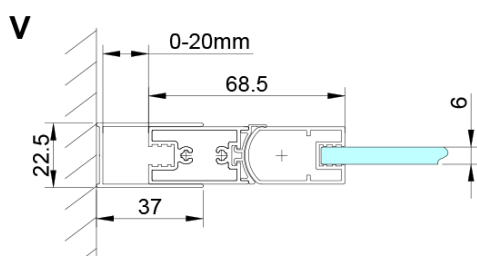

## Rozmery

Šírka: 700 mm

Výška: 2000 mm

## Vlastnosti

Farba profilu: Chróm - Leštený hliník

Tvar: Dvere do niky

Typ otvárania: Otváracie jednorukové

Smer otvárania: Univerzálne

Šírka vstupu: 570 mm

Typ výplne: Číre sklo

Úprava skla: Coated glass

Hrúbka skla: 6 mm

Inštalačná šírka od: 675 mm

Inštalačná šírka do: 705 mm

Vlastnosti: Bezrámové prevedenie, Otváranie von i dovnútra

Hmotnosť / ks: 26.0 kg

Balenie: 1 ks

Záruka: 3 roky

Spodné tesnenie na dvere, sklo 6mm, 1000mm (Objednací kód: NDGN04)

LORO magnetický profil (Objednací kód: NDGN05)

Technický list

GN4470/GN4480/GN4490

Model	A	B
GN4470	675-705	570
GN4480	775-805	670
GN4490	875-905	770