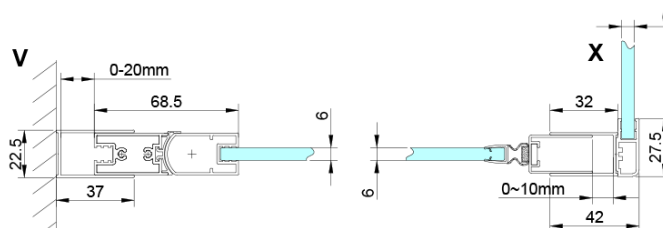

Farba profilu: Chróm

Tvar: Dvere do niky

Typ otvárania: Otváracie jednokrídlové

Smer otvárania: Univerzálne

Šírka vstupu: 570 mm

Typ výplne: Číre sklo

Úprava skla: Coated glass

Hrúbka skla: 6 mm

Inštalačná šírka od: 675 mm

Inštalačná šírka do: 705 mm

Vlastnosti: Bezrámové prevedenie, Otváranie von i dovnútra

Hmotnosť / ks: 26.0 kg

Balenie: 1 ks

Záruka: 3 roky

Náhradné diely

LORO pivotové pánty spodné + horné (Objednací kód: NDGN12)

LORO magnetický profil (Objednací kód: NDGN05)

Technický list

GN4470/GN4480/GN4490

Model	A	B
GN4470	675-705	570
GN4480	775-805	670
GN4490	875-905	770

GN4470/GN4480/GN4490 + GN3580/GN3590/GN3510/GN3512

Model	A	B	D
GN4470	685-715	570	
GN4480	785-815	670	
GN4490	885-915	770	
GN3580			785-805
GN3590			885-905
GN3510			985-1005
GN3512			1185-1205