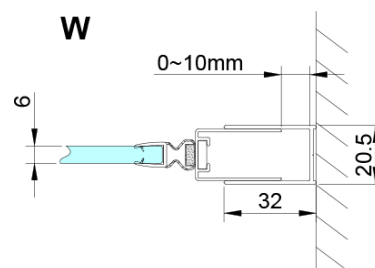

Farba profilu: Chróm

Tvar: Dvere do niky

Typ otvárania: Otváracie jednokrídlové

Smer otvárania: Univerzálne

Šírka vstupu: 570 mm

Typ výplne: Číre sklo

Úprava skla: Coated glass

Hrúbka skla: 6 mm

Inštalačná šírka od: 675 mm

Inštalačná šírka do: 705 mm

Vlastnosti: Bezrámové prevedenie, Otváranie von i dovnútra

Hmotnosť / ks: 26.0 kg

Balenie: 1 ks

Záruka: 3 roky

Náhradné diely

LORO pivotové pánty spodné + horné (Objednací kód: NDGN12)

LORO inštalačná sada (Objednací kód: NDGN01)

LORO madlo (Objednací kód: NDGN06)

LORO prietoková lišta s koncovkami (Objednací kód: NDGN03)

Spodné tesnenie na dvere, sklo 6mm, 1000mm (Objednací kód: NDGN04)

LORO magnetický profil (Objednací kód: NDGN05)

Technický list

GN4470/GN4480/GN4490

Model	A	B
GN4470	675-705	570
GN4480	775-805	670
GN4490	875-905	770

GN4470/GN4480/GN4490 + GN3580/GN3590/GN3510/GN3512

Model	A	B	D
GN4470	685-715	570	
GN4480	785-815	670	
GN4490	885-915	770	
GN3580			785-805
GN3590			885-905
GN3510			985-1005
GN3512			1185-1205