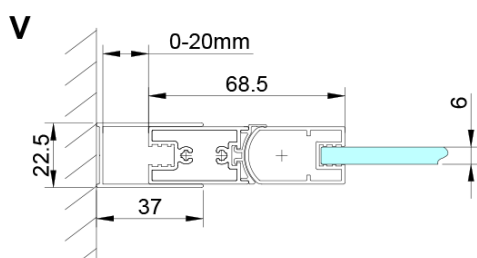

Farba profilu: Chróm

Tvar: Dvere do niky

Typ otvárania: Otváracie jednokrídlové

Smer otvárania: Univerzálne

Šírka vstupu: 570 mm

Typ výplne: Číre sklo

Úprava skla: Coated glass

Hrúbka skla: 6 mm

Inštalačná šírka od: 675 mm

Inštalačná šírka do: 705 mm

Vlastnosti: Bezrámové prevedenie, Otváranie von i dovnútra

Hmotnosť / ks: 26.0 kg

Balenie: 1 ks

Záruka: 3 roky

Náhradné diely

LORO pivotové pánty spodné + horné (Objednací kód: NDGN12)

LORO inštalačná sada (Objednací kód: NDGN01)

LORO madlo (Objednací kód: NDGN06)

LORO prietoková lišta s koncovkami (Objednací kód: NDGN03)

Spodné tesnenie na dvere, sklo 6mm, 1000mm (Objednací kód: NDGN04)

LORO magnetický profil (Objednací kód: NDGN05)

Technický list

GN4470/GN4480/GN4490

Model	A	B
GN4470	675-705	570
GN4480	775-805	670
GN4490	875-905	770

GN4470/GN4480/GN4490 + GN3580/GN3590/GN3510/GN3512

Model	A	B	D
GN4470	685-715	570	
GN4480	785-815	670	
GN4490	885-915	770	
GN3580			785-805
GN3590			885-905
GN3510			985-1005
GN3512			1185-1205