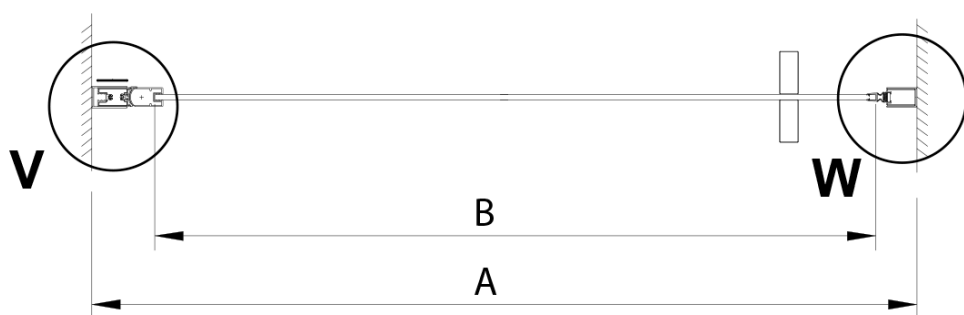

Farba profilu: Chróm - Leštený hliník

Tvar: Dvere do niky

Typ otvárania: Otváracie jednorídlivé

Smer otvárania: Univerzálne

Šírka vstupu: 570 mm

Typ výplne: Číre sklo

Úprava skla: Coated glass

Hrúbka skla: 6 mm

Inštalačná šírka od: 675 mm

Inštalačná šírka do: 705 mm

Vlastnosti: Bezrámové prevedenie, Otváranie von i dovnútra

Hmotnosť / ks: 26.0 kg

Balenie: 1 ks

Záruka: 3 roky

Náhradné diely

LORO pivotové pánty spodné + horné (Objednací kód: NDGN12)

LORO magnetický profil (Objednací kód: NDGN05)

Technický list

GN4470/GN4480/GN4490

Model	A	B
GN4470	675-705	570
GN4480	775-805	670
GN4490	875-905	770

GN4470/GN4480/GN4490 + GN3580/GN3590/GN3510/GN3512

Model	A	B	D
GN4470	685-715	570	
GN4480	785-815	670	
GN4490	885-915	770	
GN3580			785-805
GN3590			885-905
GN3510			985-1005
GN3512			1185-1205