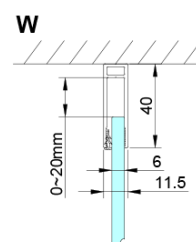

Farba profilu: Chróm

Tvar: Dvere do niky

Typ otvárania: Otváracie jednokrídlové

Smer otvárania: Univerzálne

Šírka vstupu: 570 mm

Typ výplne: Číre sklo

Úprava skla: Coated glass

Hrúbka skla: 6 mm

Inštalačná šírka od: 675 mm

Inštalačná šírka do: 705 mm

Vlastnosti: Bezrámové prevedenie, Otváranie von i dovnútra

Hmotnosť / ks: 26.0 kg

Balenie: 1 ks

Záruka: 3 roky

Náhradné diely

LORO pivotové pánty spodné + horné (Objednací kód: NDGN12)

LORO magnetický profil (Objednací kód: NDGN05)

Technický list

GN4470/GN4480/GN4490

Model	A	B
GN4470	675-705	570
GN4480	775-805	670
GN4490	875-905	770

GN4470/GN4480/GN4490 + GN3580/GN3590/GN3510/GN3512

Model	A	B	D
GN4470	685-715	570	
GN4480	785-815	670	
GN4490	885-915	770	
GN3580			785-805
GN3590			885-905
GN3510			985-1005
GN3512			1185-1205