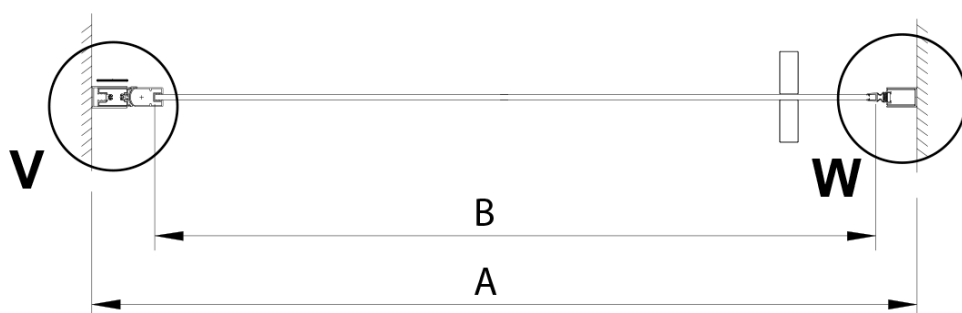

Technický list

GN4470/GN4480/GN4490

Model	A	B
GN4470	675-705	570
GN4480	775-805	670
GN4490	875-905	770