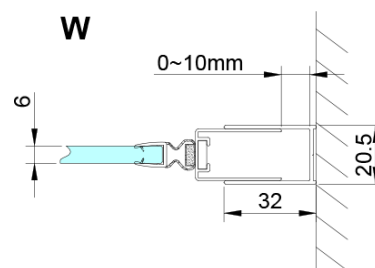

Farba profilu: Chróm - Leštený hliník

Tvar: Dvere do niky

Typ otvárania: Otváracie jednorídlivé

Smer otvárania: Univerzálne

Šírka vstupu: 570 mm

Typ výplne: Číre sklo

Úprava skla: Coated glass

Hrúbka skla: 6 mm

Inštalačná šírka od: 675 mm

Inštalačná šírka do: 705 mm

Vlastnosti: Bezrámové prevedenie, Otváranie von i dovnútra

Hmotnosť / ks: 26.0 kg

Balenie: 1 ks

Záruka: 3 roky

Náhradné diely

LORO pivotové pánty spodné + horné (Objednací kód: NDGN12)

LORO inštalačná sada (Objednací kód: NDGN01)

LORO madlo (Objednací kód: NDGN06)

LORO prietoková lišta s koncovkami (Objednací kód: NDGN03)

Spodné tesnenie na dvere, sklo 6mm, 1000mm (Objednací kód: NDGN04)

LORO magnetický profil (Objednací kód: NDGN05)

Technický list

GN4470/GN4480/GN4490

Model	A	B
GN4470	675-705	570
GN4480	775-805	670
GN4490	875-905	770

GN4470/GN4480/GN4490 + GN3580/GN3590/GN3510/GN3512

Model	A	B	D
GN4470	685-715	570	
GN4480	785-815	670	
GN4490	885-915	770	
GN3580			785-805
GN3590			885-905
GN3510			985-1005
GN3512			1185-1205