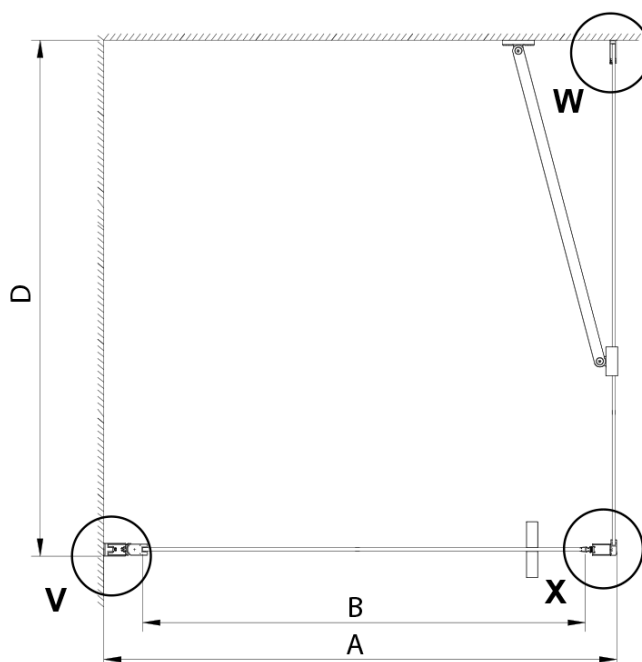

Farba profilu: Chróm

Tvar: Dvere do niky

Typ otvárania: Otváracie jednokrídlové

Smer otvárania: Univerzálne

Šírka vstupu: 570 mm

Typ výplne: Číre sklo

Úprava skla: Coated glass

Hrúbka skla: 6 mm

Inštalačná šírka od: 675 mm

Inštalačná šírka do: 705 mm

Vlastnosti: Bezrámové prevedenie, Otváranie von i dovnútra

Hmotnosť / ks: 26.0 kg

Balenie: 1 ks

Záruka: 3 roky

Náhradné diely

LORO pivotové pánty spodné + horné (Objednací kód: NDGN12)

LORO magnetický profil (Objednací kód: NDGN05)

Technický list

GN4470/GN4480/GN4490

Model	A	B
GN4470	675-705	570
GN4480	775-805	670
GN4490	875-905	770

GN4470/GN4480/GN4490 + GN3580/GN3590/GN3510/GN3512

Model	A	B	D
GN4470	685-715	570	
GN4480	785-815	670	
GN4490	885-915	770	
GN3580			785-805
GN3590			885-905
GN3510			985-1005
GN3512			1185-1205