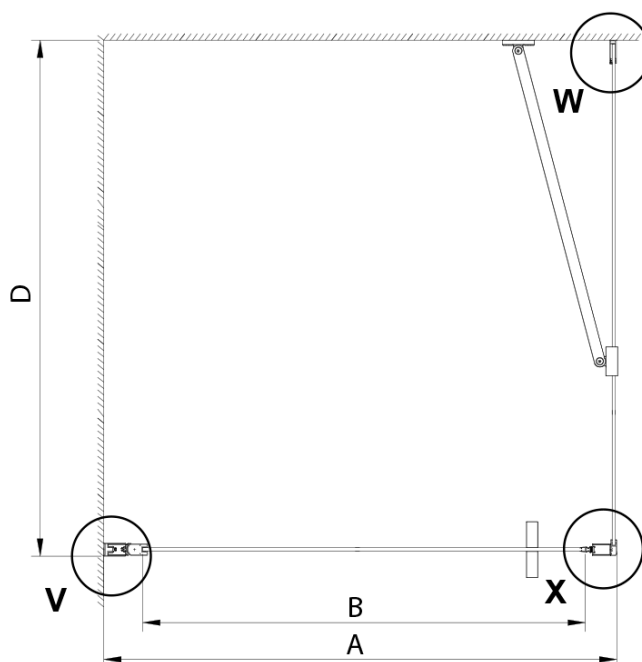

Farba profilu: Chróm - Leštený hliník

Tvar: Dvere do niky

Typ otvárania: Otváracie jednorídlivé

Smer otvárania: Univerzálne

Šírka vstupu: 570 mm

Typ výplne: Číre sklo

Úprava skla: Coated glass

Hrúbka skla: 6 mm

Inštalačná šírka od: 675 mm

Inštalačná šírka do: 705 mm

Vlastnosti: Bezrámové prevedenie, Otváranie von i dovnútra

Hmotnosť / ks: 26.0 kg

Balenie: 1 ks

Záruka: 3 roky

Náhradné diely

LORO pivotové pánty spodné + horné (Objednací kód: NDGN12)

LORO magnetický profil (Objednací kód: NDGN05)

Technický list

GN4470/GN4480/GN4490

Model	A	B
GN4470	675-705	570
GN4480	775-805	670
GN4490	875-905	770

GN4470/GN4480/GN4490 + GN3580/GN3590/GN3510/GN3512

Model	A	B	D
GN4470	685-715	570	
GN4480	785-815	670	
GN4490	885-915	770	
GN3580			785-805
GN3590			885-905
GN3510			985-1005
GN3512			1185-1205