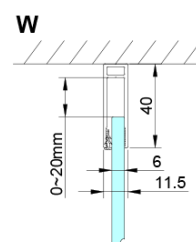

Farba profilu: Chróm - Leštený hliník

Tvar: Dvere do niky

Typ otvárania: Otváracie jednorídlivé

Smer otvárania: Univerzálne

Šírka vstupu: 570 mm

Typ výplne: Číre sklo

Úprava skla: Coated glass

Hrúbka skla: 6 mm

Inštalačná šírka od: 675 mm

Inštalačná šírka do: 705 mm

Vlastnosti: Bezrámové prevedenie, Otváranie von i dovnútra

Hmotnosť / ks: 26.0 kg

Balenie: 1 ks

Záruka: 3 roky

Náhradné diely

LORO pivotové pánty spodné + horné (Objednací kód: NDGN12)

LORO magnetický profil (Objednací kód: NDGN05)

Technický list

GN4470/GN4480/GN4490

Model	A	B
GN4470	675-705	570
GN4480	775-805	670
GN4490	875-905	770

GN4470/GN4480/GN4490 + GN3580/GN3590/GN3510/GN3512

Model	A	B	D
GN4470	685-715	570	
GN4480	785-815	670	
GN4490	885-915	770	
GN3580			785-805
GN3590			885-905
GN3510			985-1005
GN3512			1185-1205