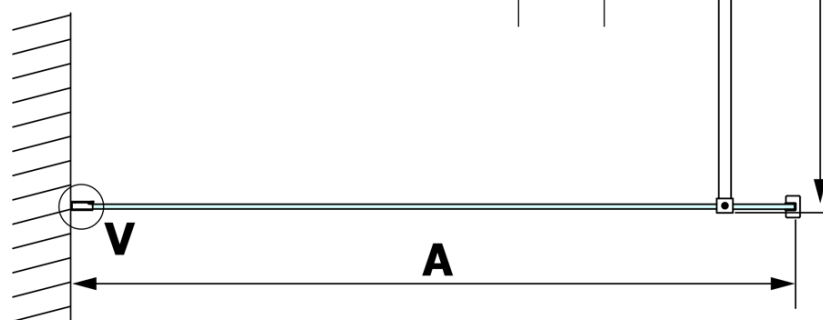

VARIO CHROME jednodielna sprchová zástena na inštaláciu k stene, sklo nordic, 900 mm

Technický list

MODEL	A
GX1570	685-700
GX1580	785-800
GX1590	885-900
GX1510	985-1000
GX1511	1085-1100
GX1512	1185-1200
GX1514	1385-1400