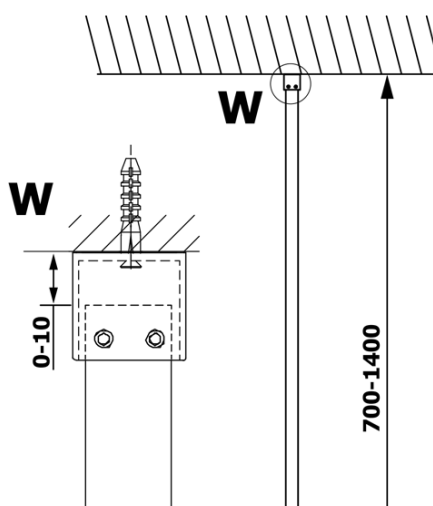

## Rozmery

Výška: 2000 mm  
Hĺbka: 900 mm

## Vlastnosti

Farba profilu: Chróm - Leštený hliník  
Tvar: Jednostenná pevná  
Typ výplne: NORDIC sklo  
Úprava skla: Coated glass  
Hrúbka skla: 8 mm  
Hmotnosť / ks: 41.0 kg  
Balenie: 2 ks  
Záruka: 3 roky

**VARIO CHROME jednodielna sprchová zástena na inštaláciu k stene, sklo nordic, 900 mm**

**Technický list**

MODEL	A
GX1570	685-700
GX1580	785-800
GX1590	885-900
GX1510	985-1000
GX1511	1085-1100
GX1512	1185-1200
GX1514	1385-1400

**VARIO CHROME** jednodielna sprchová zástena na inštaláciu k stene, sklo nordic, 900 mm

MODEL	A
GX1570	685-700
GX1580	785-800
GX1590	885-900
GX1510	985-1000