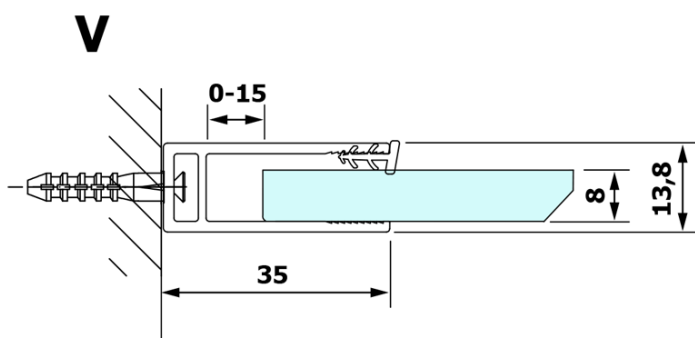

## Rozmery

Výška: 2000 mm  
Hĺbka: 900 mm

## Vlastnosti

Farba profilu: Chróm - Leštený hliník  
Tvar: Jednostenná pevná  
Typ výplne: NORDIC sklo  
Úprava skla: Coated glass  
Hrúbka skla: 8 mm  
Hmotnosť / ks: 41.0 kg  
Balenie: 2 ks  
Záruka: 3 roky

**VARIO CHROME jednodielna sprchová zástena na inštaláciu k stene, sklo nordic, 900 mm**

**Technický list**

MODEL	A
GX1570	685-700
GX1580	785-800
GX1590	885-900
GX1510	985-1000
GX1511	1085-1100
GX1512	1185-1200
GX1514	1385-1400

**VARIO CHROME** jednodielna sprchová zástena na inštaláciu k stene, sklo nordic, 900 mm

MODEL	A
GX1570	685-700
GX1580	785-800
GX1590	885-900
GX1510	985-1000