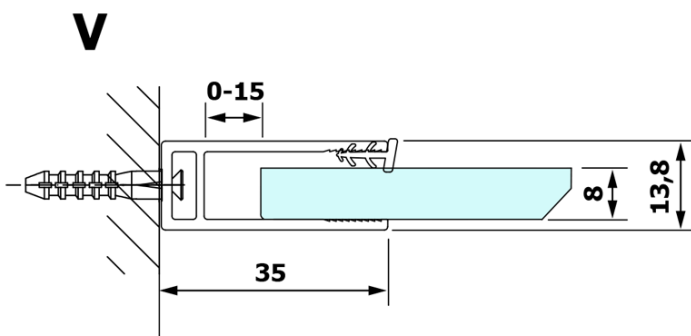

# VARIO WHITE jednodielna sprchová zástena na inštaláciu k stene, sklo nordic, 800 mm

Objednací kód: GX1580-07

## Rozmery

Výška: 2000 mm  
Hĺbka: 800 mm

## Vlastnosti

Farba profilu: Biela  
Tvar: Jednostenná pevná  
Typ výplne: NORDIC sklo  
Úprava skla: Coated glass  
Hrúbka skla: 8 mm  
Hmotnosť / ks: 41.0 kg  
Balenie: 2 ks  
Záruka: 3 roky

**VARIO WHITE jednodielna sprchová zástena na inštaláciu k stene, sklo nordic, 800 mm**

**Technický list**

MODEL	A
GX1570	685-700
GX1580	785-800
GX1590	885-900
GX1510	985-1000
GX1511	1085-1100
GX1512	1185-1200
GX1514	1385-1400

**VARIO WHITE jednodielná sprchová zástena na inštaláciu k stene, sklo nordic, 800 mm**