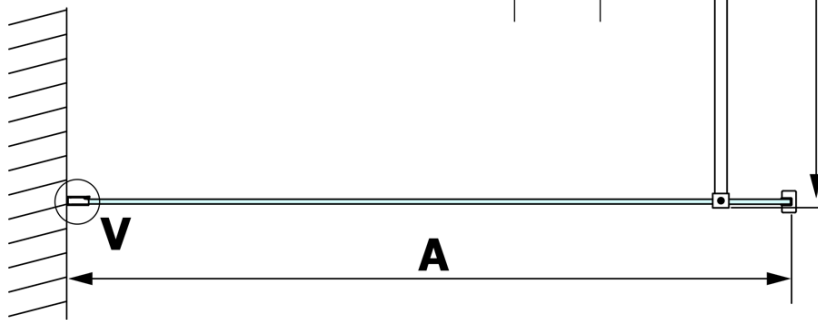

## Rozmery

Výška: 2000 mm  
Hĺbka: 800 mm

## Vlastnosti

Farba profilu: Biela  
Tvar: Jednostenná pevná  
Typ výplne: NORDIC sklo  
Úprava skla: Coated glass  
Hrúbka skla: 8 mm  
Hmotnosť / ks: 41.0 kg  
Balenie: 2 ks  
Záruka: 3 roky

**VARIO WHITE jednodielna sprchová zástena na inštaláciu k stene, sklo nordic, 800 mm**

**Technický list**

MODEL	A
GX1570	685-700
GX1580	785-800
GX1590	885-900
GX1510	985-1000
GX1511	1085-1100
GX1512	1185-1200
GX1514	1385-1400

**VARIO WHITE jednodielná sprchová zástena na inštaláciu k stene, sklo nordic, 800 mm**