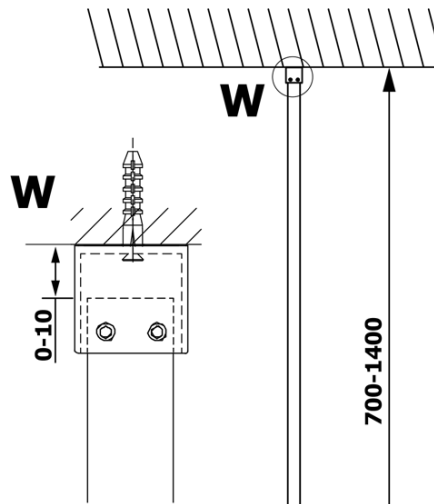

# VARIO WHITE jednodielna sprchová zástena na inštaláciu k stene, sklo nordic, 800 mm

Objednací kód: GX1580-07

## Rozmery

Výška: 2000 mm  
Hĺbka: 800 mm

## Vlastnosti

Farba profilu: Biela  
Tvar: Jednostenná pevná  
Typ výplne: NORDIC sklo  
Úprava skla: Coated glass  
Hrúbka skla: 8 mm  
Hmotnosť / ks: 41.0 kg  
Balenie: 2 ks  
Záruka: 3 roky

**VARIO WHITE jednodielna sprchová zástena na inštaláciu k stene, sklo nordic, 800 mm**

**Technický list**

MODEL	A
GX1570	685-700
GX1580	785-800
GX1590	885-900
GX1510	985-1000
GX1511	1085-1100
GX1512	1185-1200
GX1514	1385-1400

**VARIO WHITE jednodielná sprchová zástena na inštaláciu k stene, sklo nordic, 800 mm**