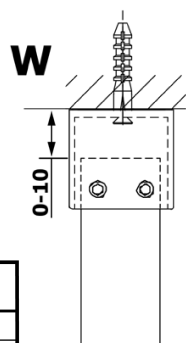

## Rozmery

Šírka: 900 mm  
Výška: 2000 mm

## Vlastnosti

Farba profilu: Biela  
Tvar: Jednostenná Walk  
Typ výplne: NORDIC sklo  
Úprava skla: Coated glass  
Hrúbka skla: 8 mm  
Hmotnosť / ks: 39.0 kg  
Balenie: 3 ks  
Záruka: 2 roky

## Technický list

MODEL	A
GX1470	679
GX1480	779
GX1490	879
GX1410	979
GX1411	1079
GX1412	1179
GX1413	1279
GX1414	1379
GX1570	679
GX1580	779
GX1590	879
GX1510	979
GX1511	1079
GX1512	1179
GX1514	1379