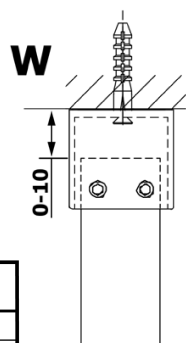

Technický list

MODEL	A
GX1470	679
GX1480	779
GX1490	879
GX1410	979
GX1411	1079
GX1412	1179
GX1413	1279
GX1414	1379
GX1570	679
GX1580	779
GX1590	879
GX1510	979
GX1511	1079
GX1512	1179
GX1514	1379