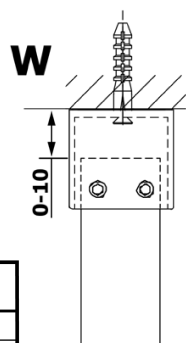

## Rozmery

Šírka: 900 mm  
Výška: 2000 mm

## Vlastnosti

Farba profilu: Čierna mat  
Tvar: Jednostenná Walk  
Typ výplne: NORDIC sklo  
Úprava skla: Coated glass  
Hrúbka skla: 8 mm  
Hmotnosť / ks: 39.0 kg  
Balenie: 3 ks  
Záruka: 2 roky

## Technický list

MODEL	A
GX1470	679
GX1480	779
GX1490	879
GX1410	979
GX1411	1079
GX1412	1179
GX1413	1279
GX1414	1379
GX1570	679
GX1580	779
GX1590	879
GX1510	979
GX1511	1079
GX1512	1179
GX1514	1379