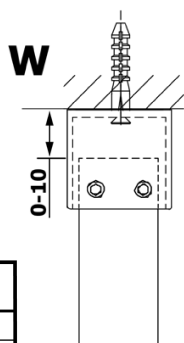

VARIO WHITE jednodielna sprchová zástena do priestoru, sklo nordic, 800 mm

Objednací kód: GX1580-03

Základné informácie

Značka: Gelco
Séria: VARIO

Rozmery

Šírka: 800 mm
Výška: 2000 mm

Vlastnosti

Farba profilu: Biela
Tvar: Jednostenná Walk
Typ výplne: NORDIC sklo
Úprava skla: Coated glass
Hrúbka skla: 8 mm
Hmotnosť / ks: 39.0 kg
Balenie: 3 ks
Záruka: 2 roky

Technický list

MODEL	A
GX1470	679
GX1480	779
GX1490	879
GX1410	979
GX1411	1079
GX1412	1179
GX1413	1279
GX1414	1379
GX1570	679
GX1580	779
GX1590	879
GX1510	979
GX1511	1079
GX1512	1179
GX1514	1379