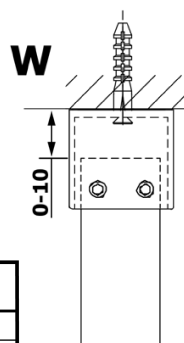

VARIO CHROME jednodielna sprchová zástena do priestoru, sklo nordic, 800 mm

Objednací kód: GX1580-01

Základné informácie

Značka: Gelco
Séria: VARIO

Rozmery

Šírka: 800 mm
Výška: 2000 mm

Vlastnosti

Farba profilu: Chróm - Leštený hliník
Tvar: Jednostenná Walk
Typ výplne: NORDIC sklo
Úprava skla: Coated glass
Hrúbka skla: 8 mm
Hmotnosť / ks: 39.0 kg
Balenie: 3 ks
Záruka: 2 roky

VARIO CHROME jednodielna sprchová zástena do priestoru, sklo nordic, 800 mm

Technický list

MODEL	A
GX1470	679
GX1480	779
GX1490	879
GX1410	979
GX1411	1079
GX1412	1179
GX1413	1279
GX1414	1379
GX1570	679
GX1580	779
GX1590	879
GX1510	979
GX1511	1079
GX1512	1179
GX1514	1379