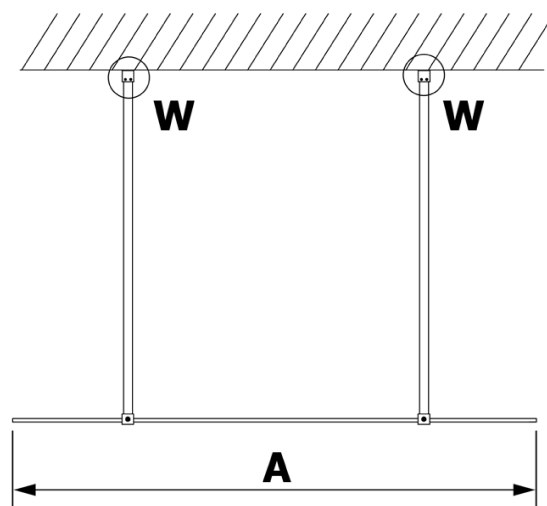

VARIO CHROME jednodielna sprchová zástena do priestoru, sklo nordic, 800 mm

Objednací kód: GX1580-01

Základné informácie

Značka: Gelco
Séria: VARIO

Rozmery

Šírka: 800 mm
Výška: 2000 mm

Vlastnosti

Farba profilu: Chróm - Leštený hliník
Tvar: Jednostenná Walk
Typ výplne: NORDIC sklo
Úprava skla: Coated glass
Hrúbka skla: 8 mm
Hmotnosť / ks: 39.0 kg
Balenie: 3 ks
Záruka: 2 roky

VARIO CHROME jednodielna sprchová zástena do priestoru, sklo nordic, 800 mm

Technický list

MODEL	A
GX1470	679
GX1480	779
GX1490	879
GX1410	979
GX1411	1079
GX1412	1179
GX1413	1279
GX1414	1379
GX1570	679
GX1580	779
GX1590	879
GX1510	979
GX1511	1079
GX1512	1179
GX1514	1379