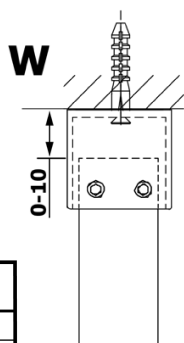

VARIO WHITE jednodielna sprchová zástena do priestoru, sklo nordic, 700 mm

Objednací kód: GX1570-03

Základné informácie

Značka: Gelco
Séria: VARIO

Rozmery

Šírka: 700 mm
Výška: 2000 mm

Vlastnosti

Farba profilu: Biela
Tvar: Jednostenná Walk
Typ výplne: NORDIC sklo
Úprava skla: Coated glass
Hrúbka skla: 8 mm
Hmotnosť / ks: 32.0 kg
Balenie: 3 ks
Záruka: 2 roky

Technický list

MODEL	A
GX1470	679
GX1480	779
GX1490	879
GX1410	979
GX1411	1079
GX1412	1179
GX1413	1279
GX1414	1379
GX1570	679
GX1580	779
GX1590	879
GX1510	979
GX1511	1079
GX1512	1179
GX1514	1379