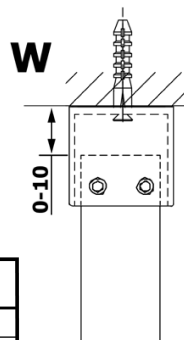

VARIO CHROME jednodielna sprchová zástena do priestoru, sklo nordic, 700 mm

Objednací kód: GX1570-01

Základné informácie

Značka: Gelco
Séria: VARIO

Rozmery

Šírka: 700 mm
Výška: 2000 mm

Vlastnosti

Farba profilu: Chróm - Leštený hliník
Tvar: Jednostenná Walk
Typ výplne: NORDIC sklo
Úprava skla: Coated glass
Hrúbka skla: 8 mm
Hmotnosť / ks: 32.0 kg
Balenie: 3 ks
Záruka: 2 roky

VARIO CHROME jednodielna sprchová zástena do priestoru, sklo nordic, 700 mm

Technický list

MODEL	A
GX1470	679
GX1480	779
GX1490	879
GX1410	979
GX1411	1079
GX1412	1179
GX1413	1279
GX1414	1379
GX1570	679
GX1580	779
GX1590	879
GX1510	979
GX1511	1079
GX1512	1179
GX1514	1379