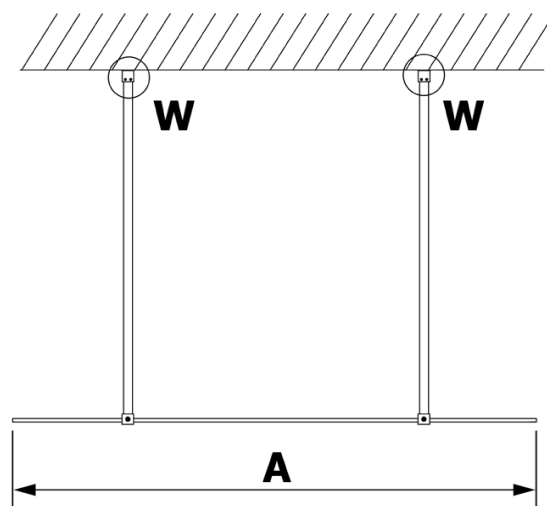

VARIO CHROME jednodielna sprchová zástena do priestoru, sklo nordic, 700 mm

Objednací kód: GX1570-01

Základné informácie

Značka: Gelco
Séria: VARIO

Rozmery

Šírka: 700 mm
Výška: 2000 mm

Vlastnosti

Farba profilu: Chróm - Leštený hliník
Tvar: Jednostenná Walk
Typ výplne: NORDIC sklo
Úprava skla: Coated glass
Hrúbka skla: 8 mm
Hmotnosť / ks: 32.0 kg
Balenie: 3 ks
Záruka: 2 roky

VARIO CHROME jednodielna sprchová zástena do priestoru, sklo nordic, 700 mm

Technický list

MODEL	A
GX1470	679
GX1480	779
GX1490	879
GX1410	979
GX1411	1079
GX1412	1179
GX1413	1279
GX1414	1379
GX1570	679
GX1580	779
GX1590	879
GX1510	979
GX1511	1079
GX1512	1179
GX1514	1379