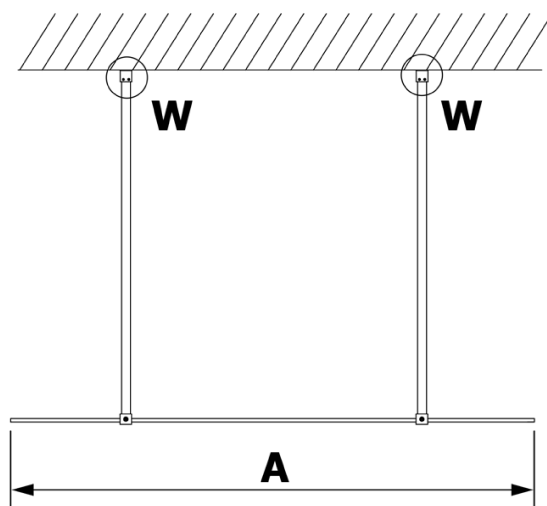

VARIO WHITE jednodielna sprchová zástena do priestoru, sklo nordic, 1400 mm

Objednací kód: GX1514-03

Základné informácie

Značka: Gelco
Séria: VARIO

Rozmery

Šírka: 1400 mm
Výška: 2000 mm

Vlastnosti

Farba profilu: Biela
Tvar: Jednostenná Walk
Typ výplne: NORDIC sklo
Úprava skla: Coated glass
Hrúbka skla: 8 mm
Hmotnosť / ks: 76.0 kg
Balenie: 3 ks
Záruka: 2 roky

Technický list

MODEL	A
GX1470	679
GX1480	779
GX1490	879
GX1410	979
GX1411	1079
GX1412	1179
GX1413	1279
GX1414	1379
GX1570	679
GX1580	779
GX1590	879
GX1510	979
GX1511	1079
GX1512	1179
GX1514	1379