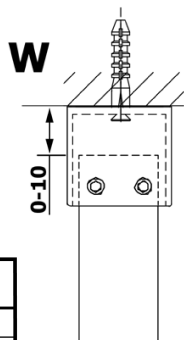

VARIO WHITE jednodielna sprchová zástena do priestoru, sklo nordic, 1200 mm

Objednací kód: GX1512-03

Základné informácie

Značka: Gelco
Séria: VARIO

Rozmery

Šírka: 1200 mm
Výška: 2000 mm

Vlastnosti

Farba profilu: Biela
Tvar: Jednostenná Walk
Typ výplne: NORDIC sklo
Úprava skla: Coated glass
Hrúbka skla: 8 mm
Hmotnosť / ks: 66.0 kg
Balenie: 3 ks
Záruka: 2 roky

Technický list

MODEL	A
GX1470	679
GX1480	779
GX1490	879
GX1410	979
GX1411	1079
GX1412	1179
GX1413	1279
GX1414	1379
GX1570	679
GX1580	779
GX1590	879
GX1510	979
GX1511	1079
GX1512	1179
GX1514	1379