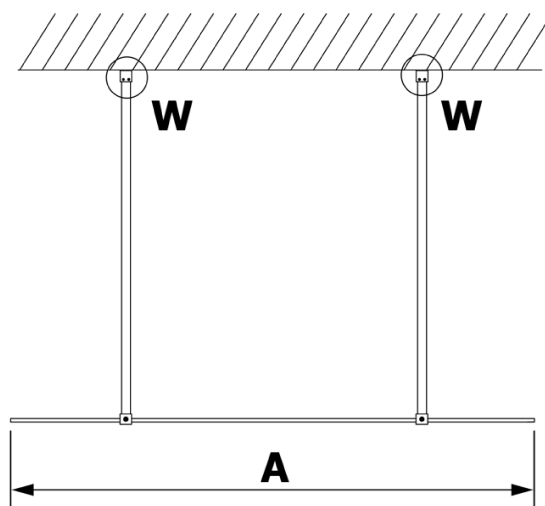

VARIO WHITE jednodielna sprchová zástena do priestoru, sklo nordic, 1200 mm

Objednací kód: GX1512-03

Základné informácie

Značka: Gelco
Séria: VARIO

Rozmery

Šírka: 1200 mm
Výška: 2000 mm

Vlastnosti

Farba profilu: Biela
Tvar: Jednostenná Walk
Typ výplne: NORDIC sklo
Úprava skla: Coated glass
Hrúbka skla: 8 mm
Hmotnosť / ks: 66.0 kg
Balenie: 3 ks
Záruka: 2 roky

Technický list

MODEL	A
GX1470	679
GX1480	779
GX1490	879
GX1410	979
GX1411	1079
GX1412	1179
GX1413	1279
GX1414	1379
GX1570	679
GX1580	779
GX1590	879
GX1510	979
GX1511	1079
GX1512	1179
GX1514	1379