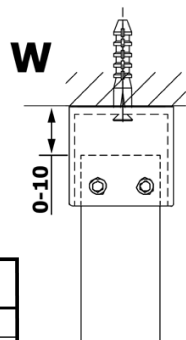

VARIO WHITE jednodielna sprchová zástena do priestoru, sklo nordic, 1200 mm

Objednací kód: GX1512-03

Základné informácie

Značka: Gelco
Séria: VARIO

Rozmery

Šírka: 1200 mm
Výška: 2000 mm

Vlastnosti

Farba profilu: Biela
Tvar: Jednostenná Walk
Typ výplne: NORDIC sklo
Úprava skla: Coated glass
Hrúbka skla: 8 mm
Hmotnosť / ks: 66.0 kg
Balenie: 3 ks
Záruka: 2 roky

Technický list

MODEL	A
GX1470	679
GX1480	779
GX1490	879
GX1410	979
GX1411	1079
GX1412	1179
GX1413	1279
GX1414	1379
GX1570	679
GX1580	779
GX1590	879
GX1510	979
GX1511	1079
GX1512	1179
GX1514	1379