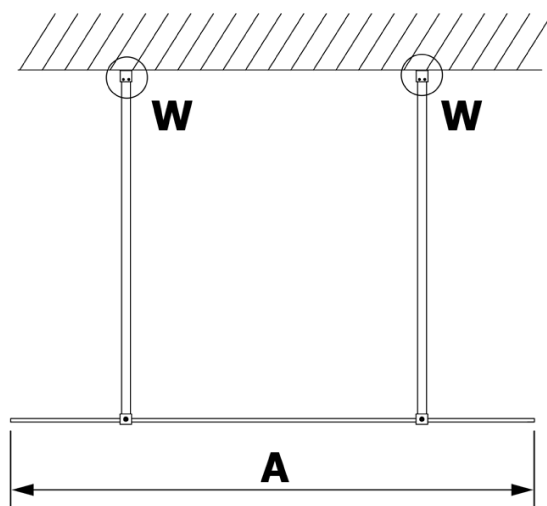

## Rozmery

Šírka: 1100 mm  
Výška: 2000 mm

## Vlastnosti

Farba profilu: Čierna mat  
Tvar: Jednostenná Walk  
Typ výplne: NORDIC sklo  
Úprava skla: Coated glass  
Hrúbka skla: 8 mm  
Hmotnosť / ks: 58.0 kg  
Balenie: 3 ks  
Záruka: 2 roky

## Technický list

MODEL	A
GX1470	679
GX1480	779
GX1490	879
GX1410	979
GX1411	1079
GX1412	1179
GX1413	1279
GX1414	1379
GX1570	679
GX1580	779
GX1590	879
GX1510	979
GX1511	1079
GX1512	1179
GX1514	1379