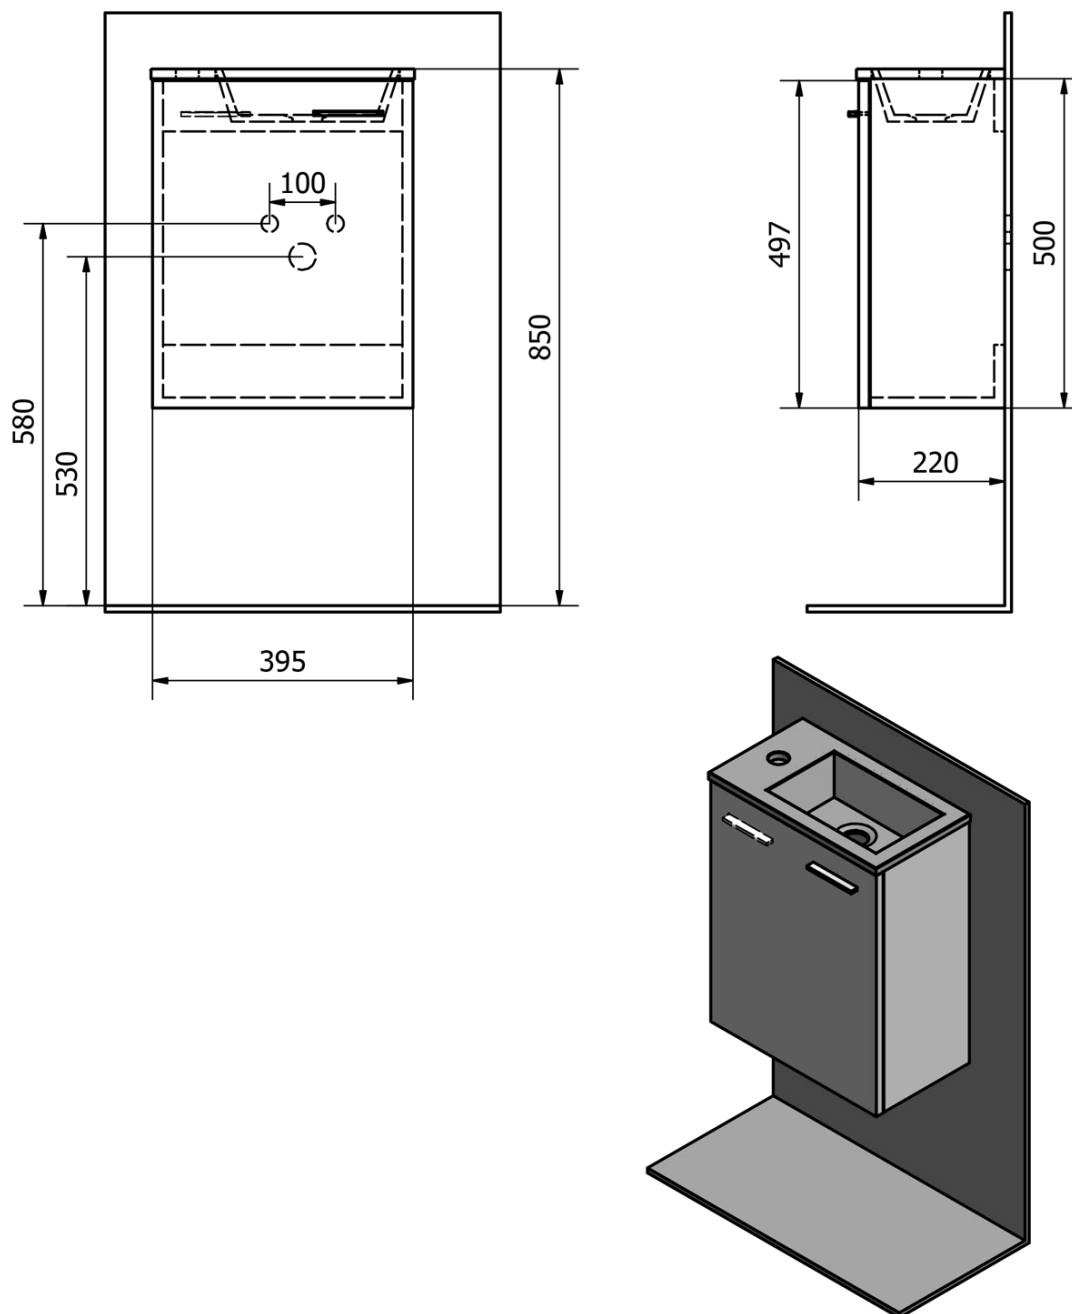

Objednací kód: 51049MW-02

Základné informácie

Značka: Aqualine

Séria: ZOJA

Rozmery

Šírka: 395 mm

Výška: 580 mm

Hĺbka: 220 mm

Vlastnosti

Farba: Hnedá

Dekor: Mali wenge

Materiál: MDF/lamino

Inštalácia: Závesné na stenu

Typ skrinky: Dvierka

Typ umývadla: Klasické umývadlo

Smer otvárania: Univerzálne

Výbava: Nutná montáž

Hmotnosť / ks: 13.6 kg

Balenie: 2 ks

Záruka: 2 roky

Technický list

ZOJA skrinka s keramickým umývadlom 40x22 cm, mali wenge