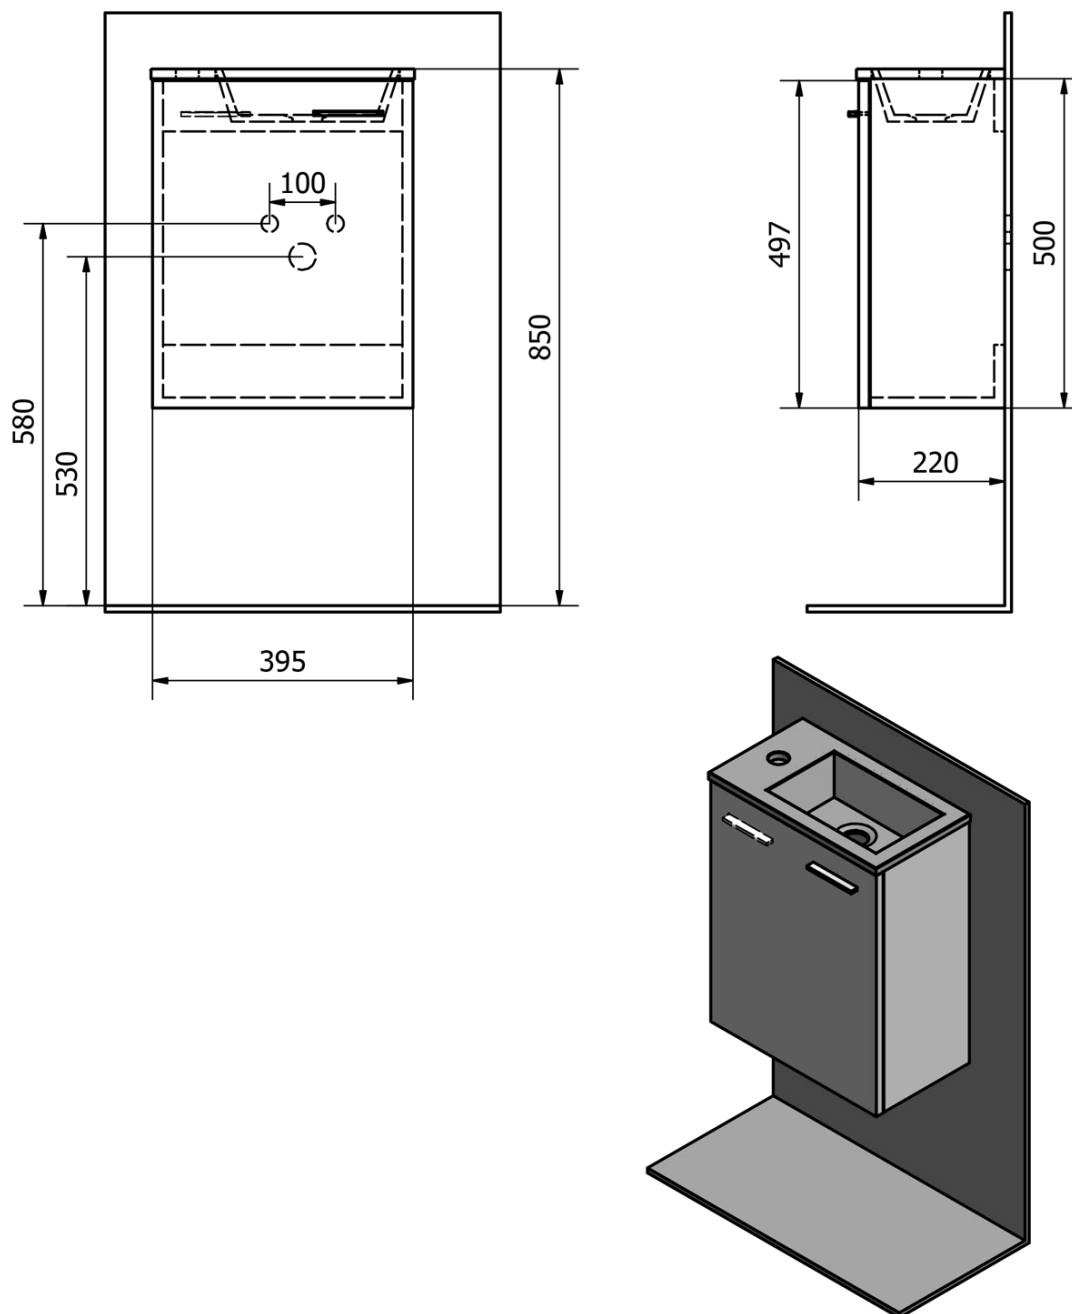

Objednací kód: 51049MW-02

Základné informácie

Značka: Aqualine
Séria: ZOJA

Rozmery

Šírka: 395 mm
Výška: 580 mm
Hĺbka: 220 mm

Vlastnosti

Farba: Hnedá
Dekor: Mali wenge
Materiál: MDF/lamino
Inštalácia: Závesné na stenu
Typ skrinky: Dvierka
Typ umývadla: Klasické umývadlo
Smer otvárania: Univerzálne
Výbava: Nutná montáž
Hmotnosť / ks: 13.6 kg
Balenie: 2 ks
Záruka: 2 roky

Technický list

ZOJA skrinka s keramickým umývadlom 40x22 cm, mali wenge