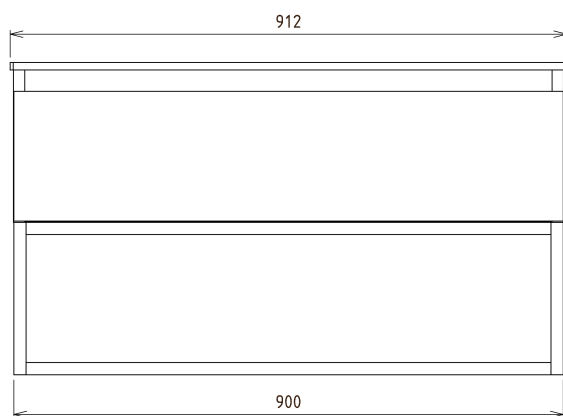

SKARA umývadlová skrinka 90x50x45cm, čierna mat/dub collingwood

Objednací kód: CG006-1919

Základné informácie

Značka: Sapho
Séria: SKARA

Rozmery

Šírka: 900 mm
Výška: 500 mm
Hĺbka: 450 mm

Vlastnosti

Záruka: 2 roky
Hmotnosť / ks: 23.815 kg
Farba: Hnedá
Dekor: Dub Collingwood
Možnosti farebného prevedenia: Podľa vzorkovníka
Materiál: Hliník, MDF/lamino
Inštalácia: Závesné na stenu
Typ skrinky: Zásuvky
Výbava: Automatické dovretie
Balenie neobsahuje: Doska
3D model: ÁNO

Odporúčame prikúpiť

1 ks MURALES nábytkový sifón šetriaci miesto, 5/4", odpad 32mm, biela (Objednací kód: 151.032.0)

Náhradné diely

Závesný plech CAMAR 60x28 (Objednací kód: D-07.091.660.05)

Technický list