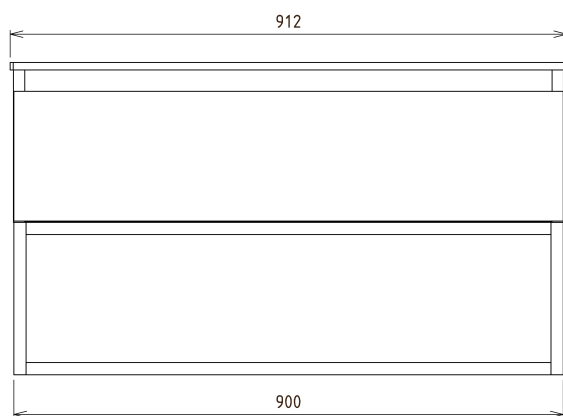

SKARA umývadlová skrinka 90x50x45cm, čierna mat/dub collingwood

Objednací kód: CG006-1919

Základné informácie

Značka: Sapho
Séria: SKARA

Rozmery

Šírka: 900 mm
Výška: 500 mm
Hĺbka: 450 mm

Vlastnosti

Farba: Hnedá
Dekor: Dub Collingwood
Možnosti farebného prevedenia: Podľa vzorkovníka
Materiál: Hliník, MDF/lamino
Inštalácia: Závesné na stenu
Typ skrinky: Zásuvky
Výbava: Automatické dovretie
Balenie neobsahuje: Umývadlo
Hmotnosť / ks: 22.0 kg
Záruka: 2 roky

Odporúčame prikúpiť

1 ks MURALES nábytkový sifón šetriaci miesto, 5/4", odpad 32mm, biela (Objednací kód: 151.032.0)

Náhradné diely

Závesný plech CAMAR 60x28 (Objednací kód: D-07.091.660.05)

Technický list