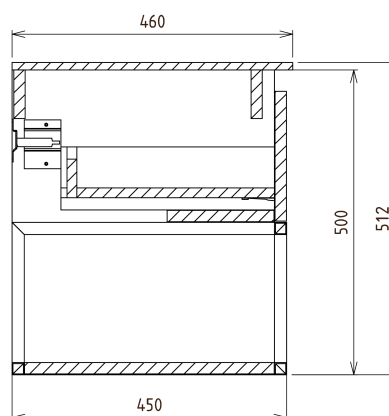

SKARA umývadlová skrinka 90x50x45cm, čierna mat/dub collingwood

Objednací kód: CG006-1919

Základné informácie

Značka: Sapho
Séria: SKARA

Rozmery

Šírka: 900 mm
Výška: 500 mm
Hĺbka: 450 mm

Vlastnosti

Záruka: 2 roky
Hmotnosť / ks: 23.815 kg
Farba: Hnedá
Dekor: Dub Collingwood
Možnosti farebného prevedenia: Podľa vzorkovníka
Materiál: Hliník, MDF/lamino
Inštalácia: Závesné na stenu
Typ skrinky: Zásuvky
Výbava: Automatické dovretie
Balenie neobsahuje: Doska
3D model: ÁNO

Odporúčame prikúpiť

1 ks MURALES nábytkový sifón šetriaci miesto, 5/4", odpad 32mm, biela (Objednací kód: 151.032.0)

Náhradné diely

Závesný plech CAMAR 60x28 (Objednací kód: D-07.091.660.05)

Technický list