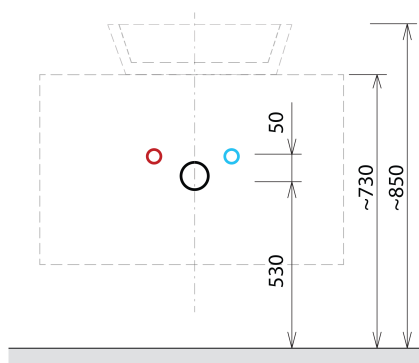

SKARA umývadlová skrinka 90x50x45cm, čierna mat/dub collingwood

Objednací kód: CG006-1919

Základné informácie

Značka: Sapho
Séria: SKARA

Rozmery

Šírka: 900 mm
Výška: 500 mm
Hĺbka: 450 mm

Vlastnosti

Záruka: 2 roky
Hmotnosť / ks: 23.815 kg
Farba: Hnedá
Dekor: Dub Collingwood
Možnosti farebného prevedenia: Podľa vzorkovníka
Materiál: Hliník, MDF/lamino
Inštalácia: Závesné na stenu
Typ skrinky: Zásuvky
Výbava: Automatické dovretie
Balenie neobsahuje: Doska
3D model: ÁNO

Odporúčame prikúpiť

1 ks MURALES nábytkový sifón šetriaci miesto, 5/4", odpad 32mm, biela (Objednací kód: 151.032.0)

Náhradné diely

Závesný plech CAMAR 60x28 (Objednací kód: D-07.091.660.05)

Technický list