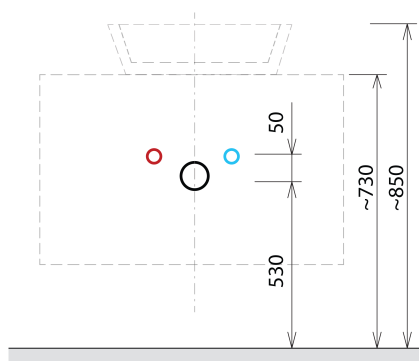

SKARA umývadlová skrinka 90x50x45cm, čierna mat/dub collingwood

Objednací kód: CG006-1919

Základné informácie

Značka: Sapho
Séria: SKARA

Rozmery

Šírka: 900 mm
Výška: 500 mm
Hĺbka: 450 mm

Vlastnosti

Farba: Hnedá
Dekor: Dub Collingwood
Možnosti farebného prevedenia: Podľa vzorkovníka
Materiál: Hliník, MDF/lamino
Inštalácia: Závesné na stenu
Typ skrinky: Zásuvky
Výbava: Automatické dovretie
Balenie neobsahuje: Umývadlo
Hmotnosť / ks: 22.0 kg
Záruka: 2 roky

Odporúčame prikúpiť

1 ks MURALES nábytkový sifón šetriaci miesto, 5/4", odpad 32mm, biela (Objednací kód: 151.032.0)

Náhradné diely

Závesný plech CAMAR 60x28 (Objednací kód: D-07.091.660.05)

Technický list