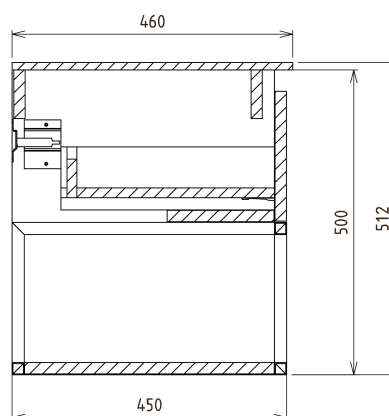

SKARA umývadlová skrinka 90x50x45cm, čierna mat/dub collingwood

Objednací kód: CG006-1919

Základné informácie

Značka: Sapho
Séria: SKARA

Rozmery

Šírka: 900 mm
Výška: 500 mm
Hĺbka: 450 mm

Vlastnosti

Farba: Hnedá
Dekor: Dub Collingwood
Možnosti farebného prevedenia: Podľa vzorkovníka
Materiál: Hliník, MDF/lamino
Inštalácia: Závesné na stenu
Typ skrinky: Zásuvky
Výbava: Automatické dovretie
Balenie neobsahuje: Doska
Hmotnosť / ks: 22.0 kg
Záruka: 2 roky

Odporúčame prikúpiť

1 ks MURALES nábytkový sifón šetriaci miesto, 5/4", odpad 32mm, biela (Objednací kód: 151.032.0)

Náhradné diely

Závesný plech CAMAR 60x28 (Objednací kód: D-07.091.660.05)

Technický list