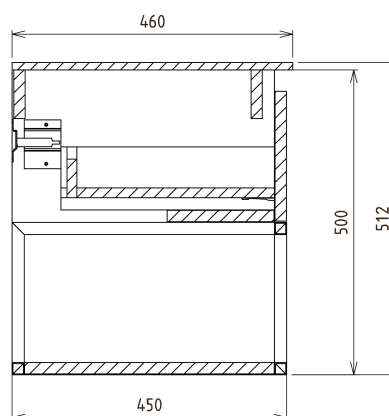

SKARA umývadlová skrinka 90x50x45cm, čierna mat/dub collingwood

Objednací kód: CG006-1919

Základné informácie

Značka: Sapho
Séria: SKARA

Rozmery

Šírka: 900 mm
Výška: 500 mm
Hĺbka: 450 mm

Vlastnosti

Farba: Hnedá
Dekor: Dub Collingwood
Možnosti farebného prevedenia: Podľa vzorkovníka
Materiál: Hliník, MDF/lamino
Inštalácia: Závesné na stenu
Typ skrinky: Zásuvky
Výbava: Automatické dovretie
Balenie neobsahuje: Umývadlo
Hmotnosť / ks: 22.0 kg
Záruka: 2 roky

Odporúčame prikúpiť

1 ks MURALES nábytkový sifón šetriaci miesto, 5/4", odpad 32mm, biela (Objednací kód: 151.032.0)

Náhradné diely

Závesný plech CAMAR 60x28 (Objednací kód: D-07.091.660.05)

Technický list