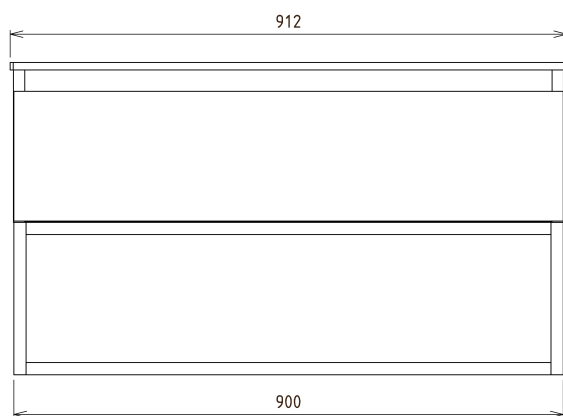

SKARA umývadlová skrinka 90x50x45cm, čierna mat/dub collingwood

Objednací kód: CG006-1919

Základné informácie

Značka: Sapho
Séria: SKARA

Rozmery

Šírka: 900 mm
Výška: 500 mm
Hĺbka: 450 mm

Vlastnosti

Farba: Hnedá
Dekor: Dub Collingwood
Možnosti farebného prevedenia: Podľa vzorkovníka
Materiál: Hliník, MDF/lamino
Inštalácia: Závesné na stenu
Typ skrinky: Zásuvky
Výbava: Automatické dovretie
Balenie neobsahuje: Doska
Hmotnosť / ks: 22.0 kg
Záruka: 2 roky

Odporúčame prikúpiť

1 ks MURALES nábytkový sifón šetriaci miesto, 5/4", odpad 32mm, biela (Objednací kód: 151.032.0)

Náhradné diely

Závesný plech CAMAR 60x28 (Objednací kód: D-07.091.660.05)

Technický list