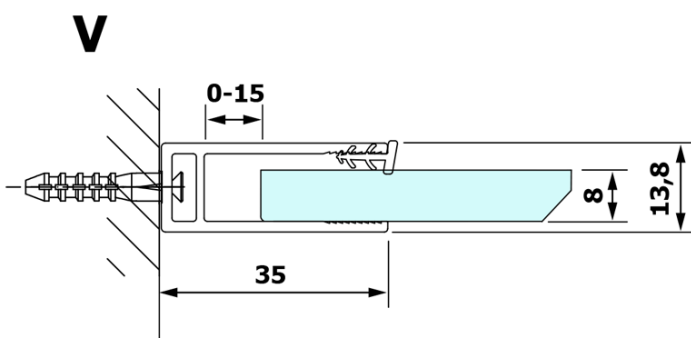

Objednací kód: GX1511

Základné informácie

Značka: Gelco

Séria: VARIO

Rozmery

Šírka: 1100 mm

Výška: 2000 mm

Vlastnosti

Typ výplne: NORDIC sklo

Úprava skla: Coated glass

Hrúbka skla: 8 mm

Hmotnosť / ks: 57.0 kg

Balenie: 1 ks

Záruka: 3 roky

Technický list

MODEL	A
GX1570	685-700
GX1580	785-800
GX1590	885-900
GX1510	985-1000
GX1511	1085-1100
GX1512	1185-1200
GX1514	1385-1400

MODEL	A
GX1470	679
GX1480	779
GX1490	879
GX1410	979
GX1411	1079
GX1412	1179
GX1413	1279
GX1414	1379
GX1570	679
GX1580	779
GX1590	879
GX1510	979
GX1511	1079
GX1512	1179
GX1514	1379