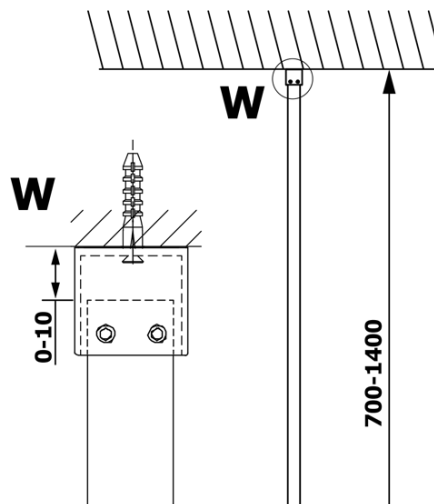

Objednací kód: GX1511

Základné informácie

Značka: Gelco

Séria: VARIO

Rozmery

Šírka: 1100 mm

Výška: 2000 mm

Vlastnosti

Typ výplne: NORDIC sklo

Úprava skla: Coated glass

Hrúbka skla: 8 mm

Hmotnosť / ks: 57.0 kg

Balenie: 1 ks

Záruka: 3 roky

Technický list

MODEL	A
GX1570	685-700
GX1580	785-800
GX1590	885-900
GX1510	985-1000
GX1511	1085-1100
GX1512	1185-1200
GX1514	1385-1400

MODEL	A
GX1470	679
GX1480	779
GX1490	879
GX1410	979
GX1411	1079
GX1412	1179
GX1413	1279
GX1414	1379
GX1570	679
GX1580	779
GX1590	879
GX1510	979
GX1511	1079
GX1512	1179
GX1514	1379