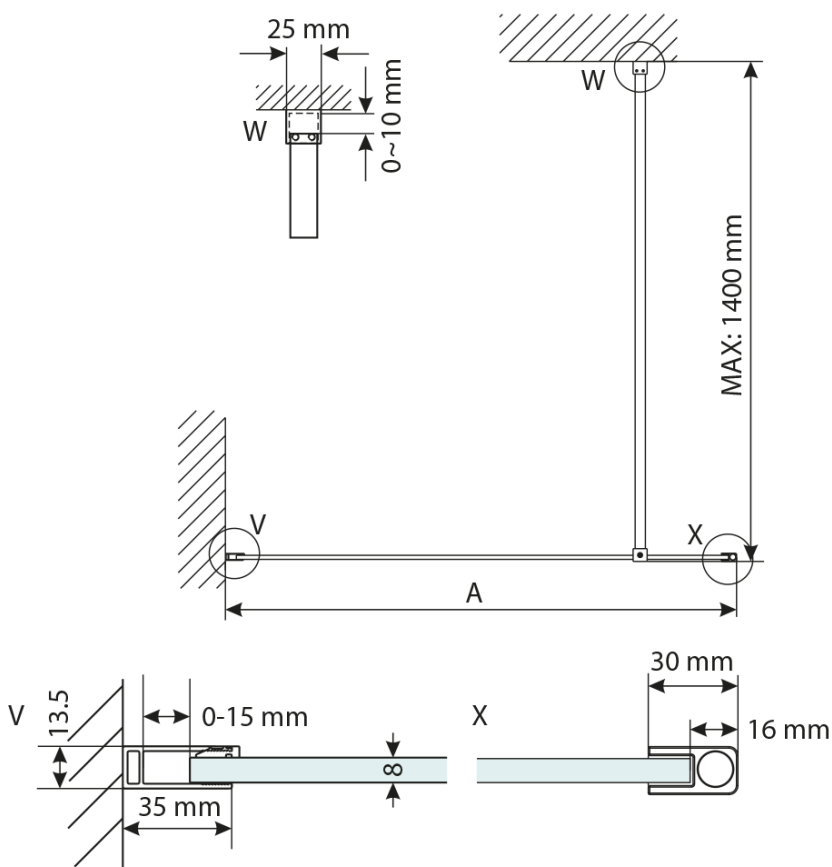

Objednací kód: GX1511

Základné informácie

Značka: Gelco

Séria: VARIO

Rozmery

Šírka: 1100 mm

Výška: 2000 mm

Vlastnosti

Záruka: 3 roky

Hmotnosť / ks: 57 kg

Balenie: 1 ks

Typ výplne: NORDIC sklo

Úprava skla: Coated glass

Hrúbka skla: 8 mm

3D model: ÁNO

Technický list

MODEL	A,mm
GX1270 / GX1370 / GX1470 / GX1570	690~705
GX1280 / GX1380 / GX1480 / GX1580	790~805
GX1290 / GX1390 / GX1490 / GX1590	890~905
GX1210 / GX1310 / GX1410 / GX1510	990~1005
GX1211 / GX1311 / GX1411 / GX1511	1090~1105
GX1212 / GX1312 / GX1412 / GX1512	1190~1205
GX1213 / GX1313 / GX1413 / GX1513	1290~1305
GX1214 / GX1314 / GX1414 / GX1514	1390~1405

MODEL	A,mm
GX1270 / GX1370 / GX1470 / GX1570	699
GX1280 / GX1380 / GX1480 / GX1580	799
GX1290 / GX1390 / GX1490 / GX1590	899
GX1210 / GX1310 / GX1410 / GX1510	999
GX1211 / GX1311 / GX1411 / GX1511	1099
GX1212 / GX1312 / GX1412 / GX1512	1199
GX1213 / GX1313 / GX1413 / GX1513	1299
GX1214 / GX1314 / GX1414 / GX1514	1399