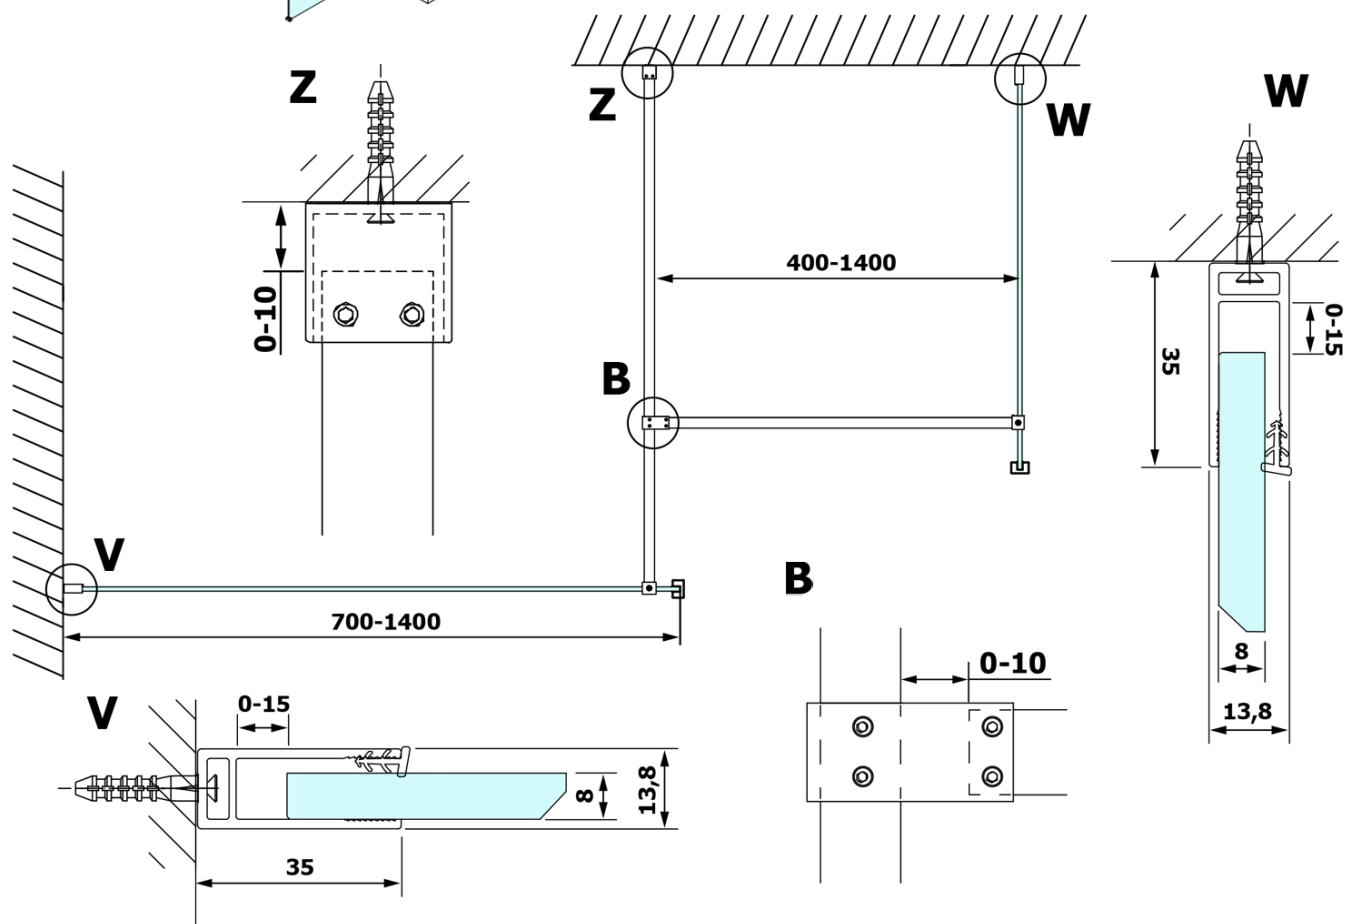

Objednací kód: GX1511

Základné informácie

Značka: Gelco

Séria: VARIO

Rozmery

Šírka: 1100 mm

Výška: 2000 mm

Vlastnosti

Typ výplne: NORDIC sklo

Úprava skla: Coated glass

Hrúbka skla: 8 mm

Hmotnosť / ks: 57.0 kg

Balenie: 1 ks

Záruka: 3 roky

Technický list

MODEL	A
GX1570	685-700
GX1580	785-800
GX1590	885-900
GX1510	985-1000
GX1511	1085-1100
GX1512	1185-1200
GX1514	1385-1400

MODEL	A
GX1470	679
GX1480	779
GX1490	879
GX1410	979
GX1411	1079
GX1412	1179
GX1413	1279
GX1414	1379
GX1570	679
GX1580	779
GX1590	879
GX1510	979
GX1511	1079
GX1512	1179
GX1514	1379