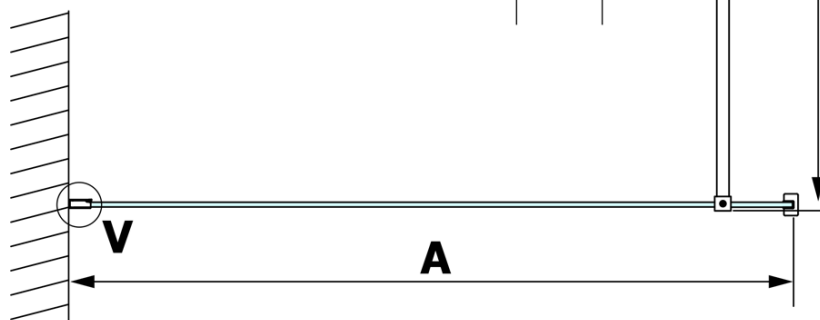

Objednací kód: GX1511

Základné informácie

Značka: Gelco

Séria: VARIO

Rozmery

Šírka: 1100 mm

Výška: 2000 mm

Vlastnosti

Typ výplne: NORDIC sklo

Úprava skla: Coated glass

Hrúbka skla: 8 mm

Hmotnosť / ks: 57.0 kg

Balenie: 1 ks

Záruka: 3 roky

Technický list

MODEL	A
GX1570	685-700
GX1580	785-800
GX1590	885-900
GX1510	985-1000
GX1511	1085-1100
GX1512	1185-1200
GX1514	1385-1400