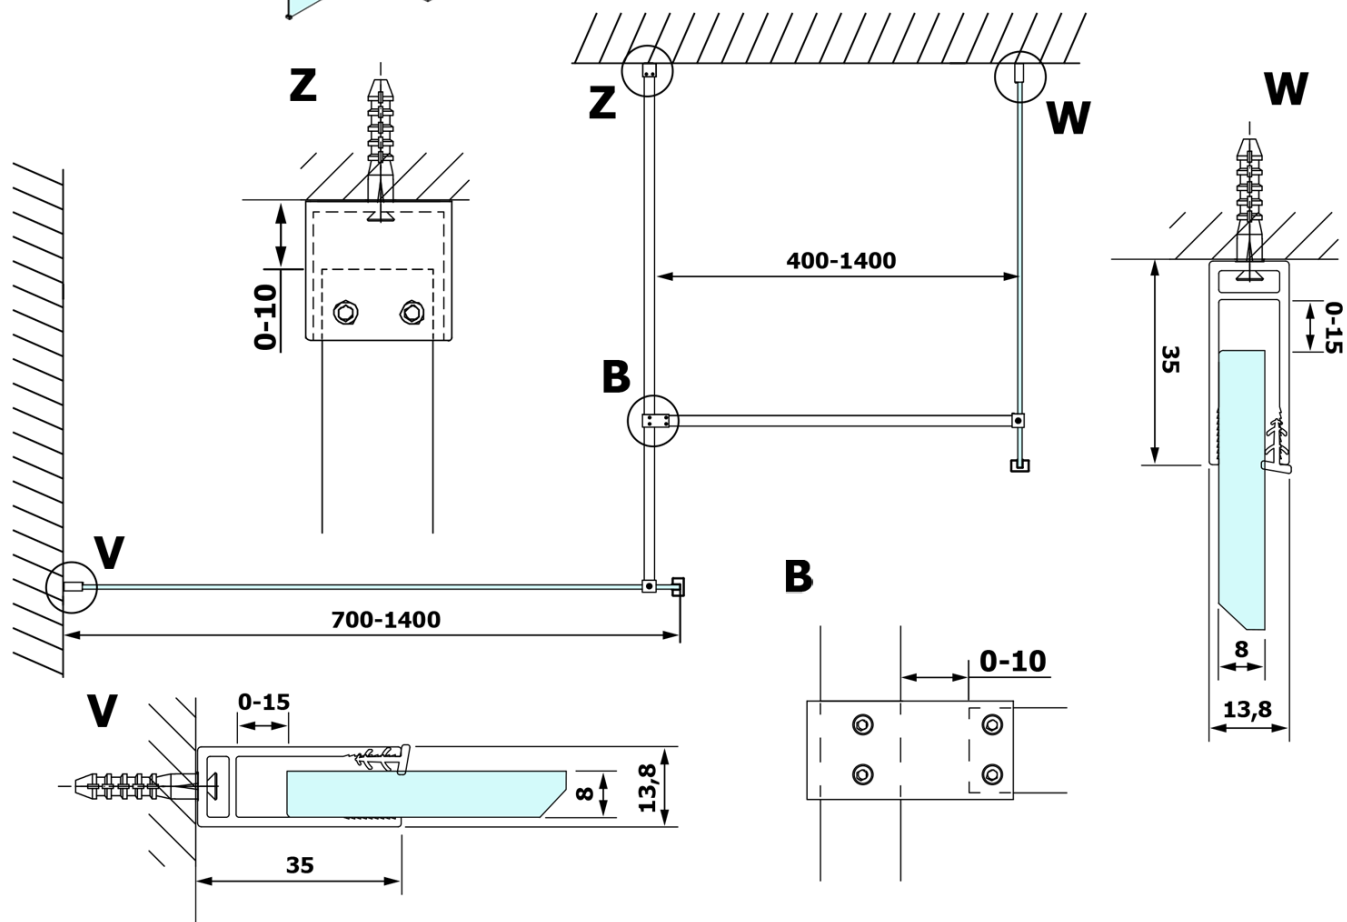

Objednací kód: GX1511

Základné informácie

Značka: Gelco

Séria: VARIO

Rozmery

Šírka: 1100 mm

Výška: 2000 mm

Vlastnosti

Typ výplne: NORDIC sklo

Úprava skla: Coated glass

Hrúbka skla: 8 mm

Hmotnosť / ks: 57.0 kg

Balenie: 1 ks

Záruka: 3 roky

Technický list

MODEL	A
GX1570	685-700
GX1580	785-800
GX1590	885-900
GX1510	985-1000
GX1511	1085-1100
GX1512	1185-1200
GX1514	1385-1400

MODEL	A
GX1470	679
GX1480	779
GX1490	879
GX1410	979
GX1411	1079
GX1412	1179
GX1413	1279
GX1414	1379
GX1570	679
GX1580	779
GX1590	879
GX1510	979
GX1511	1079
GX1512	1179
GX1514	1379