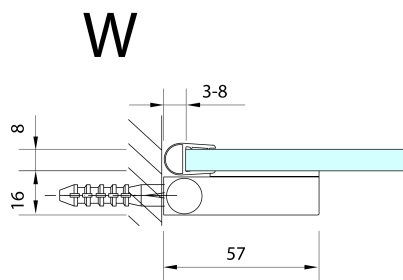

Objednací kód: FL1212L

Základné informácie

Značka: Polysan
Séria: FORTIS EDGE

Rozmery

Šírka: 1200 mm
Výška: 2000 mm

Vlastnosti

Farba profilu: Chróm
Tvar: Dvere do kombinácie
Typ otvárania: Otváracie jednokrídlové
Smer otvárania: Ľavé
Typ výplne: Číre sklo
Úprava skla: Antidrop
Hrúbka skla: 8 mm
Hmotnosť / ks: 55.0 kg
Balenie: 1 ks
Záruka: 2 roky

Náhradné diely

Spodné tesnenie na dvere, sklo 8mm, 1000mm (Objednací kód: 309D-08)

Zvislé tesnenie medzi sklom 8mm (Objednací kód: NDFL0503)

Technický list

	A (mm)	B (mm)	C (mm)
FL1280	790-795	≈ 190	766-771
FL1290	890-895	≈ 290	866-871
FL1210	990-995	≈ 390	966-971
FL1211	1090-1095	≈ 490	1066-1071
FL1212	1190-1195	≈ 590	1166-1171

CZ: Stavební připravenost pro montáž na dlažbu kóty C=rozměr k vnitřní straně skla.

EN: Construction readiness for floor mounting dimension C= distance to inside of glass panel.

	A (mm)	B (mm)	C (mm)
FL1280	790-795	≈ 190	766-771
FL1290	890-895	≈ 290	866-871
FL1210	990-995	≈ 390	966-971
FL1211	1090-1095	≈ 490	1066-1071
FL1212	1190-1195	≈ 590	1166-1171

	D (mm)	E (mm)
FL3582	790-795	766-771
FL3592	890-895	866-871
FL3512	990-995	966-971

CZ: Stavební připravenost pro montáž na dlažbu kóty C,E=rozměr k vnitřní straně skla.

EN: Construction readiness for floor mounting dimension C, E= distance to inside of glass panel.