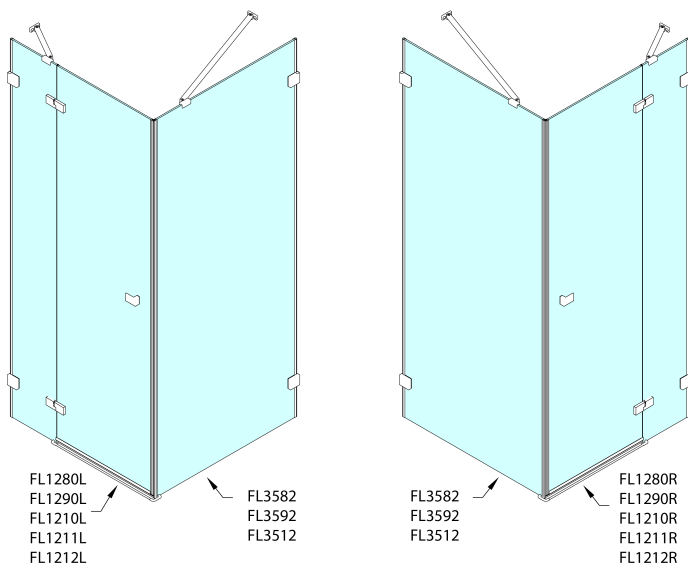

Objednací kód: FL1212L

Základné informácie

Značka: Polysan
Séria: FORTIS EDGE

Rozmery

Šírka: 1200 mm
Výška: 2000 mm

Vlastnosti

Farba profilu: Chróm
Tvar: Dvere do kombinácie
Typ otvárania: Otváracie jednokrídlové
Smer otvárania: Ľavé
Typ výplne: Číre sklo
Úprava skla: Antidrop
Hrúbka skla: 8 mm
Hmotnosť / ks: 55.0 kg
Balenie: 1 ks
Záruka: 2 roky

Náhradné diely

Spodné tesnenie na dvere, sklo 8mm, 1000mm (Objednací kód: 309D-08)

Zvislé tesnenie medzi sklom 8mm (Objednací kód: NDFL0503)

Technický list

	A (mm)	B (mm)	C (mm)
FL1280	790-795	≈ 190	766-771
FL1290	890-895	≈ 290	866-871
FL1210	990-995	≈ 390	966-971
FL1211	1090-1095	≈ 490	1066-1071
FL1212	1190-1195	≈ 590	1166-1171

CZ: Stavební připravenost pro montáž na dlažbu kóty C=rozměr k vnitřní straně skla.

EN: Construction readiness for floor mounting dimension C= distance to inside of glass panel.

	A (mm)	B (mm)	C (mm)
FL1280	790-795	≈ 190	766-771
FL1290	890-895	≈ 290	866-871
FL1210	990-995	≈ 390	966-971
FL1211	1090-1095	≈ 490	1066-1071
FL1212	1190-1195	≈ 590	1166-1171

	D (mm)	E (mm)
FL3582	790-795	766-771
FL3592	890-895	866-871
FL3512	990-995	966-971

CZ: Stavební připravenost pro montáž na dlažbu kóty C,E=rozměr k vnitřní straně skla.

EN: Construction readiness for floor mounting dimension C, E= distance to inside of glass panel.