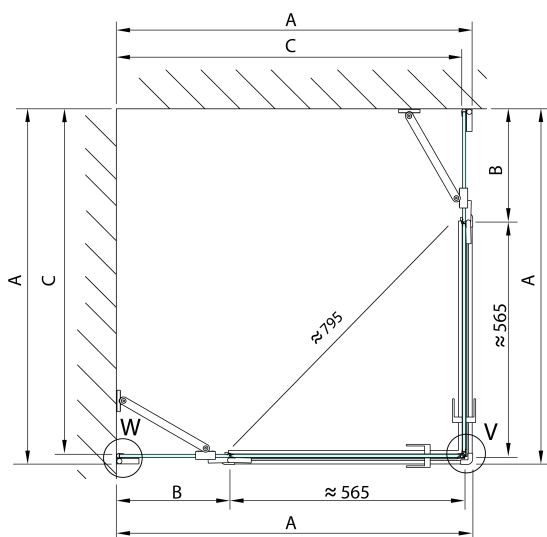

Objednací kód: FL1212L

Základné informácie

Značka: Polysan
Séria: FORTIS EDGE

Rozmery

Šírka: 1200 mm
Výška: 2000 mm

Vlastnosti

Farba profilu: Chróm
Tvar: Dvere do kombinácie
Typ otvárania: Otváracie jednokrídlové
Smer otvárania: Ľavé
Typ výplne: Číre sklo
Úprava skla: Antidrop
Hrúbka skla: 8 mm
Hmotnosť / ks: 55.0 kg
Balenie: 1 ks
Záruka: 2 roky

Náhradné diely

Spodné tesnenie na dvere, sklo 8mm, 1000mm (Objednací kód: 309D-08)

Zvislé tesnenie medzi sklom 8mm (Objednací kód: NDFL0503)

Technický list

	A (mm)	B (mm)	C (mm)
FL1280	790-795	≈ 190	766-771
FL1290	890-895	≈ 290	866-871
FL1210	990-995	≈ 390	966-971
FL1211	1090-1095	≈ 490	1066-1071
FL1212	1190-1195	≈ 590	1166-1171

CZ: Stavební připravenost pro montáž na dlažbu kóty C=rozměr k vnitřní straně skla.

EN: Construction readiness for floor mounting dimension C= distance to inside of glass panel.

	A (mm)	B (mm)	C (mm)
FL1280	790-795	≈ 190	766-771
FL1290	890-895	≈ 290	866-871
FL1210	990-995	≈ 390	966-971
FL1211	1090-1095	≈ 490	1066-1071
FL1212	1190-1195	≈ 590	1166-1171

	D (mm)	E (mm)
FL3582	790-795	766-771
FL3592	890-895	866-871
FL3512	990-995	966-971

CZ: Stavební připravenost pro montáž na dlažbu kóty C,E=rozměr k vnitřní straně skla.

EN: Construction readiness for floor mounting dimension C, E= distance to inside of glass panel.