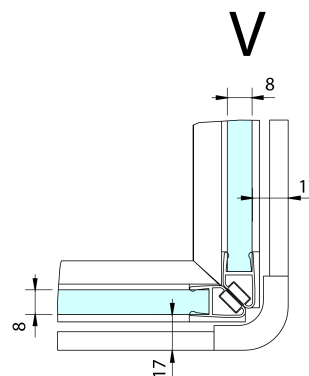

Objednací kód: FL1212L

Základné informácie

Značka: Polysan
Séria: FORTIS EDGE

Rozmery

Šírka: 1200 mm
Výška: 2000 mm

Vlastnosti

Farba profilu: Chróm
Tvar: Dvere do kombinácie
Typ otvárania: Otváracie jednokrídlové
Smer otvárania: Ľavé
Typ výplne: Číre sklo
Úprava skla: Antidrop
Hrúbka skla: 8 mm
Hmotnosť / ks: 55.0 kg
Balenie: 1 ks
Záruka: 2 roky

Náhradné diely

Spodné tesnenie na dvere, sklo 8mm, 1000mm (Objednací kód: 309D-08)

Zvislé tesnenie medzi sklom 8mm (Objednací kód: NDFL0503)

Technický list

	A (mm)	B (mm)	C (mm)
FL1280	790-795	≈ 190	766-771
FL1290	890-895	≈ 290	866-871
FL1210	990-995	≈ 390	966-971
FL1211	1090-1095	≈ 490	1066-1071
FL1212	1190-1195	≈ 590	1166-1171

CZ: Stavební připravenost pro montáž na dlažbu kóty C=rozměr k vnitřní straně skla.

EN: Construction readiness for floor mounting dimension C= distance to inside of glass panel.

	A (mm)	B (mm)	C (mm)
FL1280	790-795	≈ 190	766-771
FL1290	890-895	≈ 290	866-871
FL1210	990-995	≈ 390	966-971
FL1211	1090-1095	≈ 490	1066-1071
FL1212	1190-1195	≈ 590	1166-1171

	D (mm)	E (mm)
FL3582	790-795	766-771
FL3592	890-895	866-871
FL3512	990-995	966-971

CZ: Stavební připravenost pro montáž na dlažbu kóty C,E=rozměr k vnitřní straně skla.

EN: Construction readiness for floor mounting dimension C, E= distance to inside of glass panel.