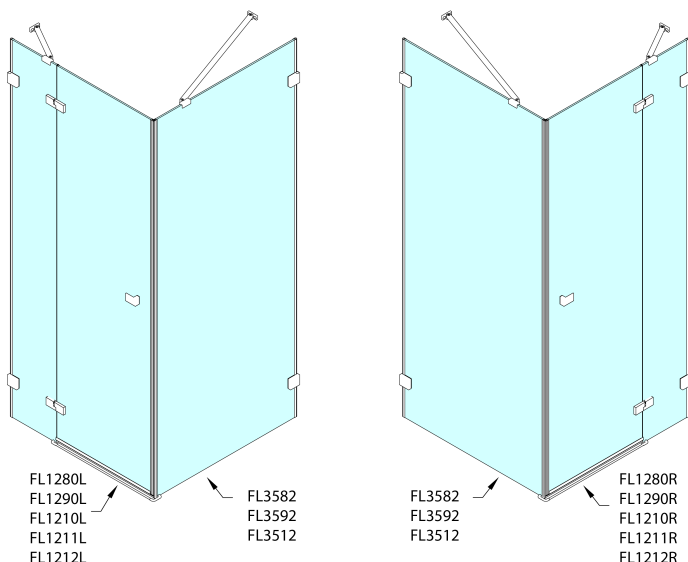

FORTIS EDGE sprchové dvere bez profilu 1000mm, číre sklo, ľavé

Objednací kód: FL1210L

Základné informácie

Značka: Polysan
Séria: FORTIS EDGE

Rozmery

Šírka: 1000 mm
Výška: 2000 mm

Vlastnosti

Farba profilu: Chróm - Leštený hliník
Tvar: Dvere do kombinácie
Typ otvárania: Otváracie jednokrídlové
Smer otvárania: Ľavé
Typ výplne: Číre sklo
Úprava skla: Antidrop
Hrúbka skla: 8 mm
Hmotnosť / ks: 47.0 kg
Balenie: 1 ks
Záruka: 2 roky

Náhradné diely

Spodné tesnenie na dvere, sklo 8mm, 1000mm (Objednací kód: 309D-08)

Technický list

	A (mm)	B (mm)	C (mm)
FL1280	790-795	≈ 190	766-771
FL1290	890-895	≈ 290	866-871
FL1210	990-995	≈ 390	966-971
FL1211	1090-1095	≈ 490	1066-1071
FL1212	1190-1195	≈ 590	1166-1171

	D (mm)	E (mm)
FL3582	790-795	766-771
FL3592	890-895	866-871
FL3512	990-995	966-971

CZ: Stavební připravenost pro montáž na dlažbu kóty C,E=rozměr k vnitřní straně skla.

EN: Construction readiness for floor mounting dimension C, E= distance to inside of glass panel.

**FORTIS EDGE sprchové dveře bez profilu 1000mm,
číre sklo, l'avé**

	A (mm)	B (mm)	C (mm)
FL1280	790-795	≈ 190	766-771
FL1290	890-895	≈ 290	866-871
FL1210	990-995	≈ 390	966-971
FL1211	1090-1095	≈ 490	1066-1071
FL1212	1190-1195	≈ 590	1166-1171