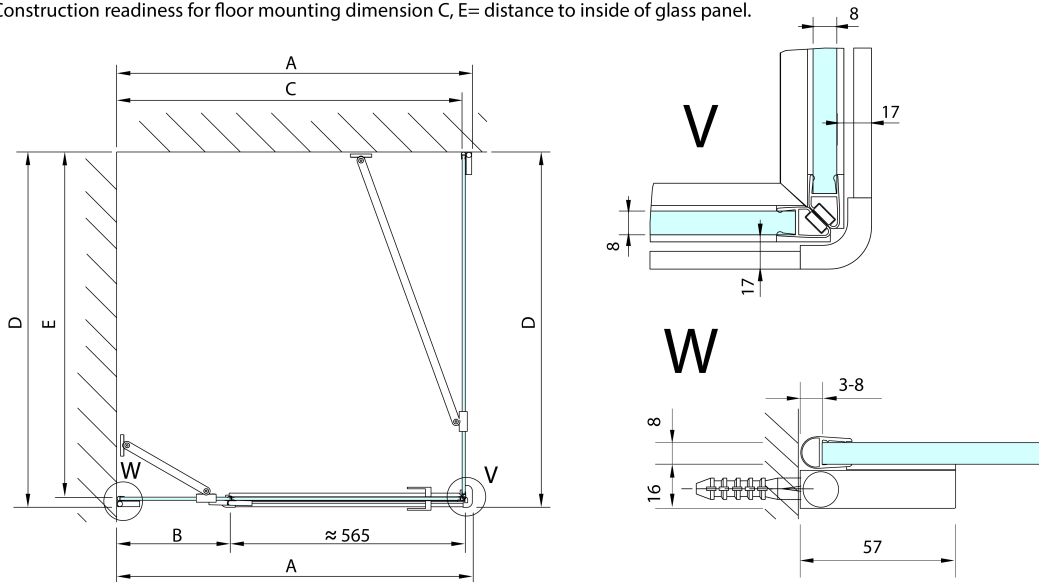

FORTIS EDGE sprchové dvere bez profilu 1000mm, číre sklo, ľavé

Objednací kód: FL1210L

Základné informácie

Značka: Polysan
Séria: FORTIS EDGE

Rozmery

Šírka: 1000 mm
Výška: 2000 mm

Vlastnosti

Farba profilu: Chróm - Leštený hliník
Tvar: Dvere do kombinácie
Typ otvárania: Otváracie jednokrídlové
Smer otvárania: Ľavé
Typ výplne: Číre sklo
Úprava skla: Antidrop
Hrúbka skla: 8 mm
Hmotnosť / ks: 47.0 kg
Balenie: 1 ks
Záruka: 2 roky

Náhradné diely

Spodné tesnenie na dvere, sklo 8mm, 1000mm (Objednací kód: 309D-08)

Technický list

	A (mm)	B (mm)	C (mm)
FL1280	790-795	≈ 190	766-771
FL1290	890-895	≈ 290	866-871
FL1210	990-995	≈ 390	966-971
FL1211	1090-1095	≈ 490	1066-1071
FL1212	1190-1195	≈ 590	1166-1171

	D (mm)	E (mm)
FL3582	790-795	766-771
FL3592	890-895	866-871
FL3512	990-995	966-971

CZ: Stavební připravenost pro montáž na dlažbu kóty C,E=rozměr k vnitřní straně skla.

EN: Construction readiness for floor mounting dimension C, E= distance to inside of glass panel.

CZ: Stavební připravenost pro montáž na dlažbu kóty C=rozměr k vnitřní straně skla.

EN: Construction readiness for floor mounting dimension C= distance to inside of glass panel.