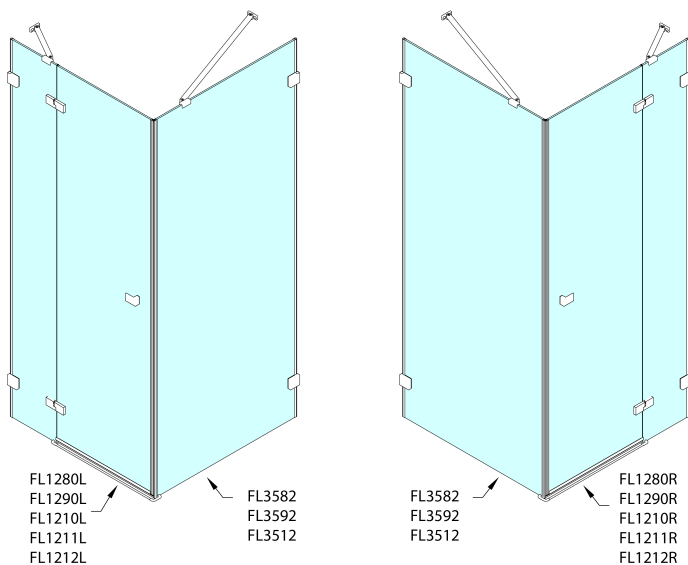

FORTIS EDGE sprchové dvere bez profilu 900mm, číre sklo, ľavé

Objednací kód: FL1290L

Základné informácie

Značka: Polysan
Séria: FORTIS EDGE

Rozmery

Šírka: 900 mm
Výška: 2000 mm

Vlastnosti

Farba profilu: Chróm - Leštený hliník
Tvar: Dvere do kombinácie
Typ otvárania: Otváracie jednokrídlové
Smer otvárania: Ľavé
Typ výplne: Číre sklo
Úprava skla: Antidrop
Hrúbka skla: 8 mm
Hmotnosť / ks: 44.5 kg
Balenie: 1 ks
Záruka: 2 roky

Náhradné diely

Spodné tesnenie na dvere, sklo 8mm, 1000mm (Objednací kód: 309D-08)

Zvislé tesnenie medzi sklom 8mm (Objednací kód: NDFL0503)

Technický list

	A (mm)	B (mm)	C (mm)
FL1280	790-795	≈ 190	766-771
FL1290	890-895	≈ 290	866-871
FL1210	990-995	≈ 390	966-971
FL1211	1090-1095	≈ 490	1066-1071
FL1212	1190-1195	≈ 590	1166-1171

	D (mm)	E (mm)
FL3582	790-795	766-771
FL3592	890-895	866-871
FL3512	990-995	966-971

CZ: Stavební připravenost pro montáž na dlažbu kóty C,E=rozměr k vnitřní straně skla.

EN: Construction readiness for floor mounting dimension C, E= distance to inside of glass panel.

FORTIS EDGE sprchové dveře bez profilu 900mm, číre sklo, ľavé

FL12xxL

FL12xxR

	A (mm)	B (mm)	C (mm)
FL1280	790-795	≈ 190	766-771
FL1290	890-895	≈ 290	866-871
FL1210	990-995	≈ 390	966-971
FL1211	1090-1095	≈ 490	1066-1071
FL1212	1190-1195	≈ 590	1166-1171