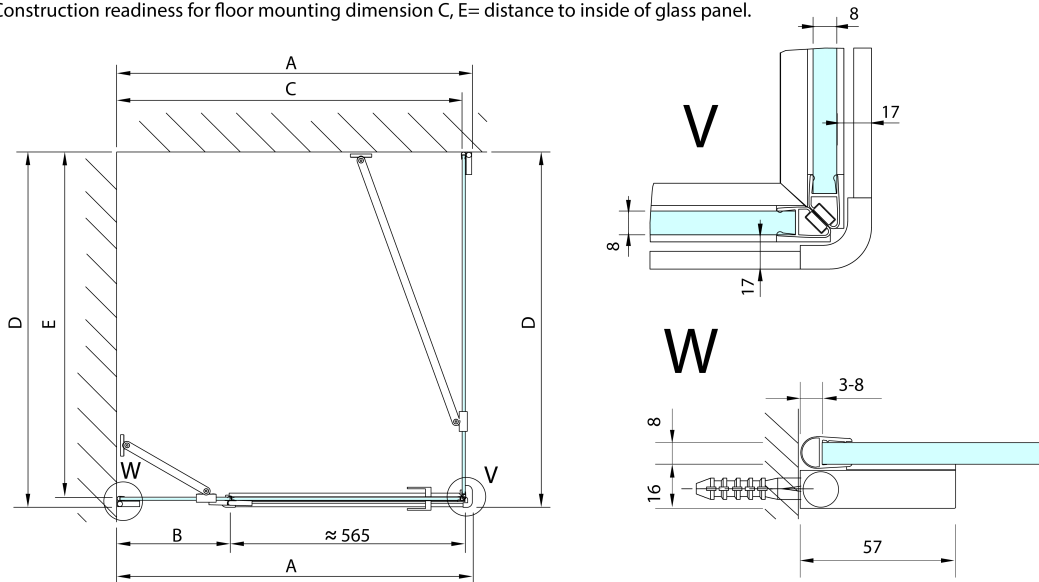

FORTIS EDGE sprchové dvere bez profilu 900mm, číre sklo, ľavé

Objednací kód: FL1290L

Základné informácie

Značka: Polysan
Séria: FORTIS EDGE

Rozmery

Šírka: 900 mm
Výška: 2000 mm

Vlastnosti

Farba profilu: Chróm - Leštený hliník
Tvar: Dvere do kombinácie
Typ otvárania: Otváracie jednokrídlové
Smer otvárania: Ľavé
Typ výplne: Číre sklo
Úprava skla: Antidrop
Hrúbka skla: 8 mm
Hmotnosť / ks: 44.5 kg
Balenie: 1 ks
Záruka: 2 roky

Náhradné diely

Spodné tesnenie na dvere, sklo 8mm, 1000mm (Objednací kód: 309D-08)

Zvislé tesnenie medzi sklom 8mm (Objednací kód: NDFL0503)

Technický list

	A (mm)	B (mm)	C (mm)
FL1280	790-795	≈ 190	766-771
FL1290	890-895	≈ 290	866-871
FL1210	990-995	≈ 390	966-971
FL1211	1090-1095	≈ 490	1066-1071
FL1212	1190-1195	≈ 590	1166-1171

	D (mm)	E (mm)
FL3582	790-795	766-771
FL3592	890-895	866-871
FL3512	990-995	966-971

CZ: Stavební připravenost pro montáž na dlažbu kóty C,E=rozměr k vnitřní straně skla.

EN: Construction readiness for floor mounting dimension C, E= distance to inside of glass panel.

CZ: Stavební připravenost pro montáž na dlažbu kóty C=rozměr k vnitřní straně skla.

EN: Construction readiness for floor mounting dimension C= distance to inside of glass panel.