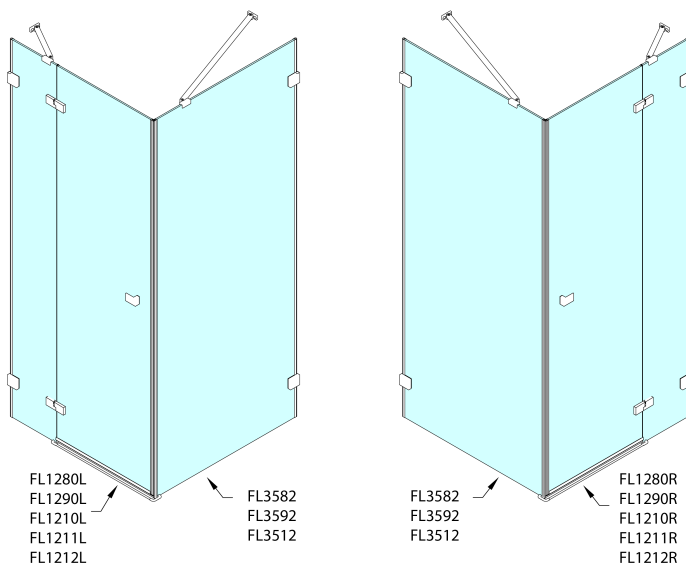

FORTIS EDGE sprchové dvere bez profilu 900mm, číre sklo, ľavé

Objednací kód: FL1290L

Základné informácie

Značka: Polysan
Séria: FORTIS EDGE

Rozmery

Šírka: 900 mm
Výška: 2000 mm

Vlastnosti

Farba profilu: Chróm - Leštený hliník
Tvar: Dvere do kombinácie
Typ otvárania: Otváracie jednokrídlové
Smer otvárania: Ľavé
Typ výplne: Číre sklo
Úprava skla: Antidrop
Hrúbka skla: 8 mm
Hmotnosť / ks: 44.5 kg
Balenie: 1 ks
Záruka: 2 roky

Náhradné diely

Spodné tesnenie na dvere, sklo 8mm, 1000mm (Objednací kód: 309D-08)

Zvislé tesnenie medzi sklom 8mm (Objednací kód: NDFL0503)

Technický list

	A (mm)	B (mm)	C (mm)
FL1280	790-795	≈ 190	766-771
FL1290	890-895	≈ 290	866-871
FL1210	990-995	≈ 390	966-971
FL1211	1090-1095	≈ 490	1066-1071
FL1212	1190-1195	≈ 590	1166-1171

	D (mm)	E (mm)
FL3582	790-795	766-771
FL3592	890-895	866-871
FL3512	990-995	966-971

CZ: Stavební připravenost pro montáž na dlažbu kóty C,E=rozměr k vnitřní straně skla.

EN: Construction readiness for floor mounting dimension C, E= distance to inside of glass panel.

FORTIS EDGE sprchové dveře bez profilu 900mm, číre sklo, ľavé

FL12xxL

FL12xxR

	A (mm)	B (mm)	C (mm)
FL1280	790-795	≈ 190	766-771
FL1290	890-895	≈ 290	866-871
FL1210	990-995	≈ 390	966-971
FL1211	1090-1095	≈ 490	1066-1071
FL1212	1190-1195	≈ 590	1166-1171