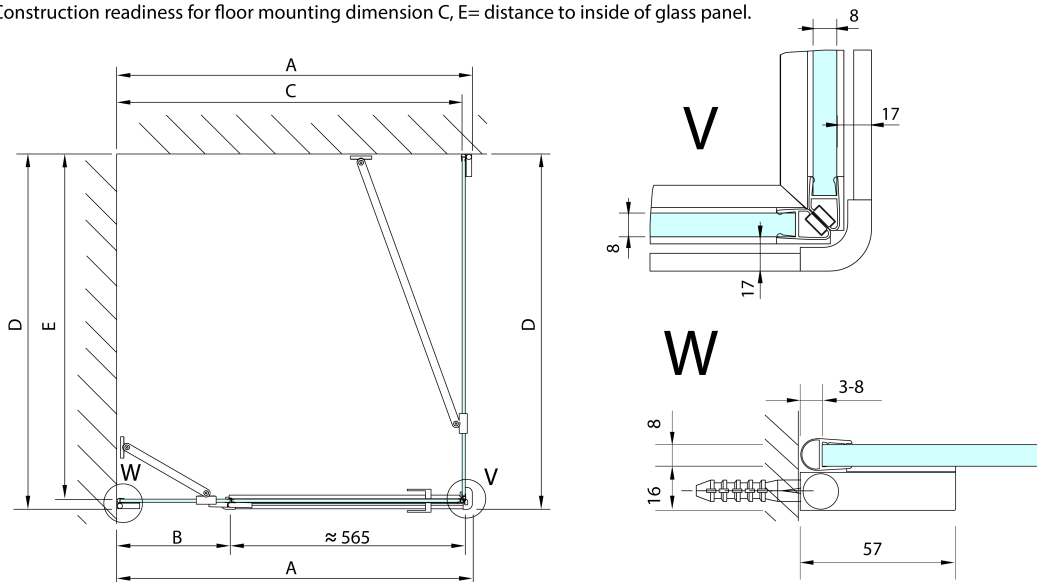

FORTIS EDGE sprchové dvere bez profilu 900mm, číre sklo, ľavé

Objednací kód: FL1290L

Základné informácie

Značka: Polysan
Séria: FORTIS EDGE

Rozmery

Šírka: 900 mm
Výška: 2000 mm

Vlastnosti

Farba profilu: Chróm - Leštený hliník
Tvar: Dvere do kombinácie
Typ otvárania: Otváracie jednokrídlové
Smer otvárania: Ľavé
Typ výplne: Číre sklo
Úprava skla: Antidrop
Hrúbka skla: 8 mm
Hmotnosť / ks: 44.5 kg
Balenie: 1 ks
Záruka: 2 roky

Náhradné diely

Spodné tesnenie na dvere, sklo 8mm, 1000mm (Objednací kód: 309D-08)

Zvislé tesnenie medzi sklom 8mm (Objednací kód: NDFL0503)

Technický list

	A (mm)	B (mm)	C (mm)
FL1280	790-795	≈ 190	766-771
FL1290	890-895	≈ 290	866-871
FL1210	990-995	≈ 390	966-971
FL1211	1090-1095	≈ 490	1066-1071
FL1212	1190-1195	≈ 590	1166-1171

	D (mm)	E (mm)
FL3582	790-795	766-771
FL3592	890-895	866-871
FL3512	990-995	966-971

CZ: Stavební připravenost pro montáž na dlažbu kóty C,E=rozměr k vnitřní straně skla.

EN: Construction readiness for floor mounting dimension C, E= distance to inside of glass panel.

CZ: Stavební připravenost pro montáž na dlažbu kóty C=rozměr k vnitřní straně skla.

EN: Construction readiness for floor mounting dimension C= distance to inside of glass panel.