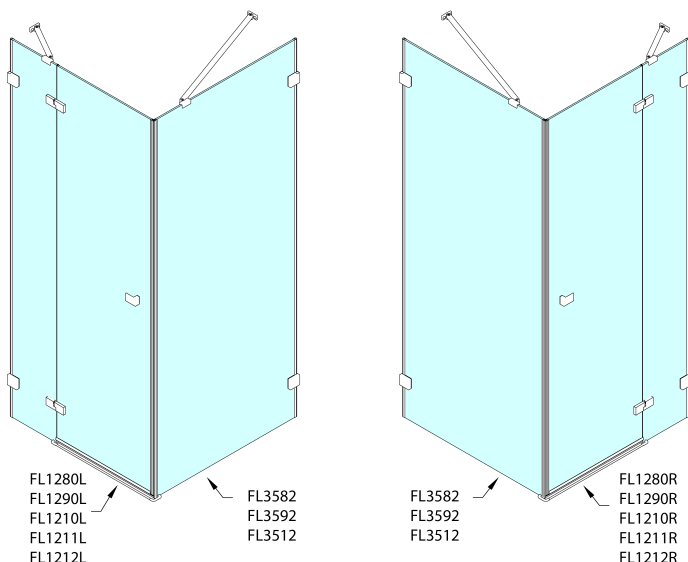

Objednací kód: FL3592

**Základné informácie**

Značka: Polysan  
Séria: FORTIS EDGE

**Rozmery**

Šírka: 900 mm  
Výška: 2000 mm

**Vlastnosti**

Farba profilu: Chróm - Leštený hliník  
Tvar: Pevná stena k sprchovacím dverám  
Typ výplne: Číre sklo  
Úprava skla: Antidrop  
Hrúbka skla: 8 mm  
Hmotnosť / ks: 39.0 kg  
Balenie: 1 ks  
Záruka: 2 roky

Technický list

	A (mm)	B (mm)	C (mm)
FL1280	790-795	≈ 190	766-771
FL1290	890-895	≈ 290	866-871
FL1210	990-995	≈ 390	966-971
FL1211	1090-1095	≈ 490	1066-1071
FL1212	1190-1195	≈ 590	1166-1171

	D (mm)	E (mm)
FL3582	790-795	766-771
FL3592	890-895	866-871
FL3512	990-995	966-971

CZ: Stavební připravenost pro montáž na dlažbu kóty C, E=rozměr k vnitřní straně skla.

EN: Construction readiness for floor mounting dimension C, E= distance to inside of glass panel.