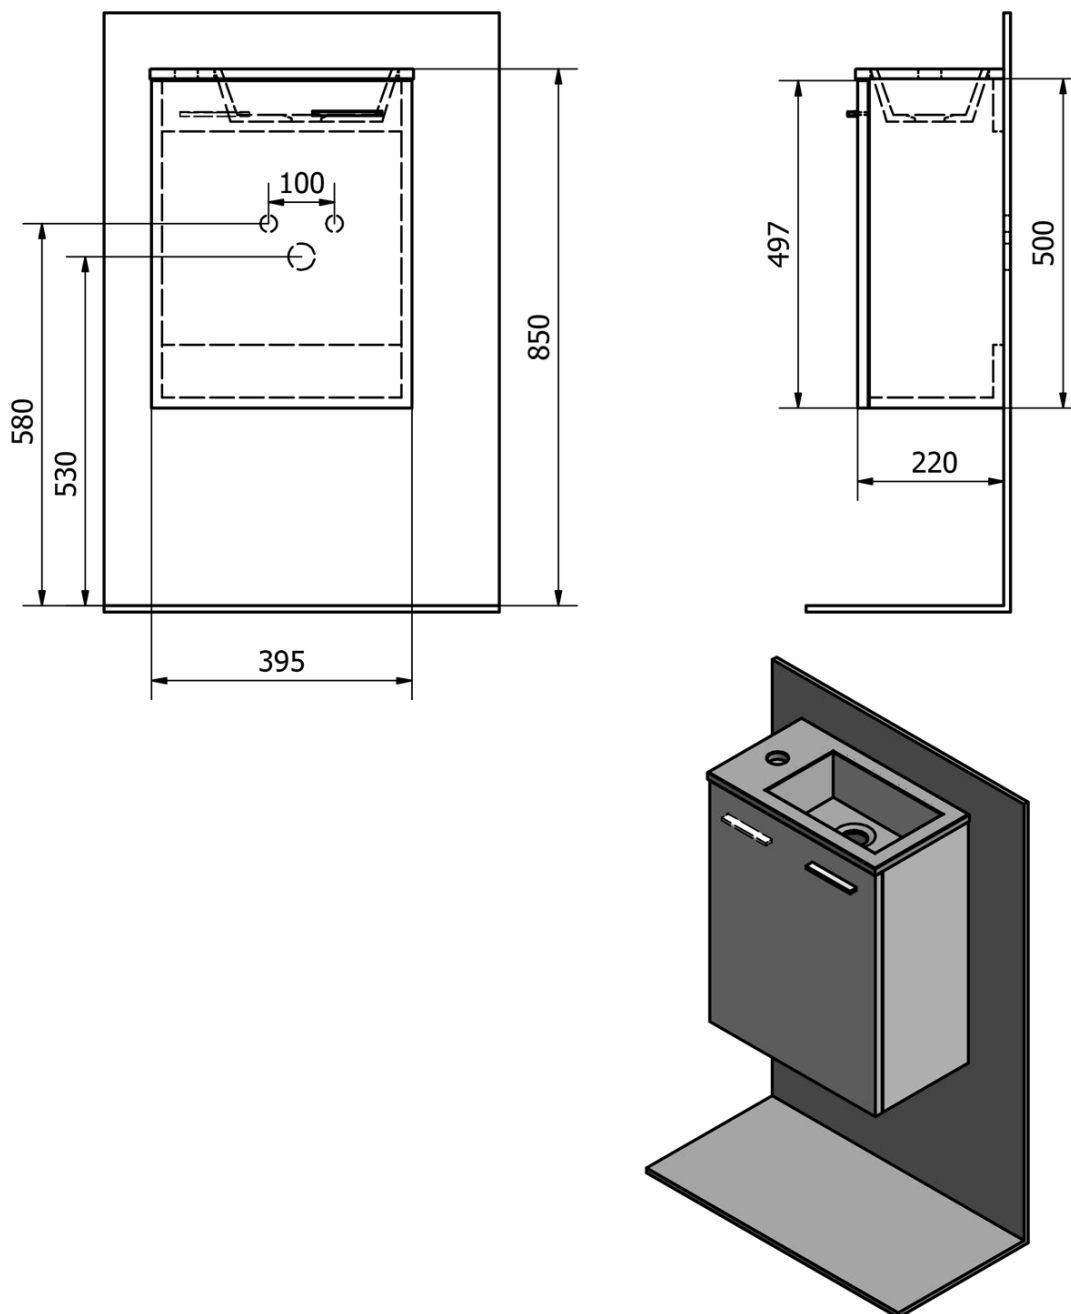

ZOJA skrinka s umývadlom 40x22 cm, mali wenge

Objednací kód: 51049MW-01

Základné informácie

Značka: Aqualine

Séria: ZOJA

Rozmery

Šírka: 395 mm

Výška: 518 mm

Hĺbka: 220 mm

Vlastnosti

Farba: Hnedá

Dekor: Mali wenge

Materiál: MDF/lamino

Inštalácia: Závesné na stenu

Typ skrinky: Dvierka

Typ umývadla: Klasické umývadlo

Smer otvárania: Univerzálne

Výbava: Nutná montáž

Hmotnosť / ks: 10.64 kg

Balenie: 2 ks

Záruka: 2 roky

Technický list

ZOJA skrinka s umývadlom 40x22 cm, mali wenge