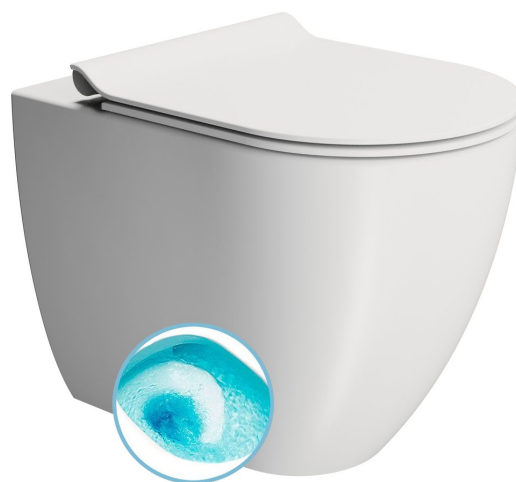

# PURA WC misa stojaca, Swirlflush, 36x55cm, spodný/zadný odpad, biela dual-mat

GSI<sup>®</sup>

Objednací kód: 880309

## Rozmery

Šírka: 360 mm  
Výška: 420 mm  
Hĺbka: 550 mm

## Vlastnosti

Farba: Biela  
Materiál: Keramika  
Technológia splachovania: Swirlflush  
Objem splachovacej vody: Splachovanie 3 l, Splachovanie 4,5 l  
Tvar: Klasik  
Výbava: DualGlaze, Odpad spodný, Odpad zadný  
Balenie obsahuje: Montážna sada  
Balenie neobsahuje: WC sedátko  
Hmotnosť / ks: 32.55 kg  
Balenie: 1 ks  
Záruka: 2 roky

## Odporúčame prikúpiť

1 ks PURA/KUBE X WC sedátko, SLIM, Soft Close, Quick Release, biela mat/chróm (Objednací kód: MS86CSN09)

Technický list