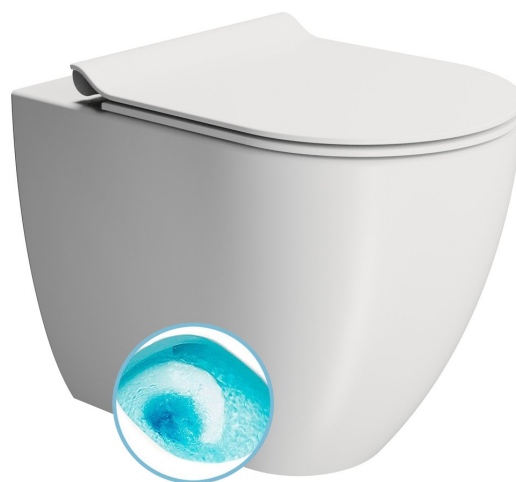

PURA WC misa stojaca, Swirlflush, 36x55cm, spodný/zadný odpad, biela dual-mat

GSI
ceramica

Objednací kód: 880309

Základné informácie

Značka: GSI
Séria: PURA

Rozmery

Šírka: 360 mm
Výška: 420 mm
Hĺbka: 550 mm

Vlastnosti

Farba: Biela
Materiál: Keramika
Technológia splachovania: Swirlflush
Objem splachovacej vody: Splachovanie 3 l, Splachovanie 4,5 l
Tvar: Klasik
Výbava: DualGlaze, Odpad spodný, Odpad zadný
Balenie obsahuje: Montážna sada
Balenie neobsahuje: WC sedátko
Hmotnosť / ks: 32.55 kg
Balenie: 1 ks
Záruka: 2 roky

Odporúčame prikúpiť

1 ks WC sedátko, SLIM, Soft Close, Quick Release, biela mat/chróm (Objednací kód: MS86CSN09)

Technický list