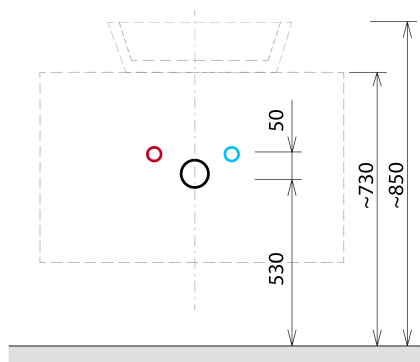

Technický list

Installation of drain + hot & cold water pipes