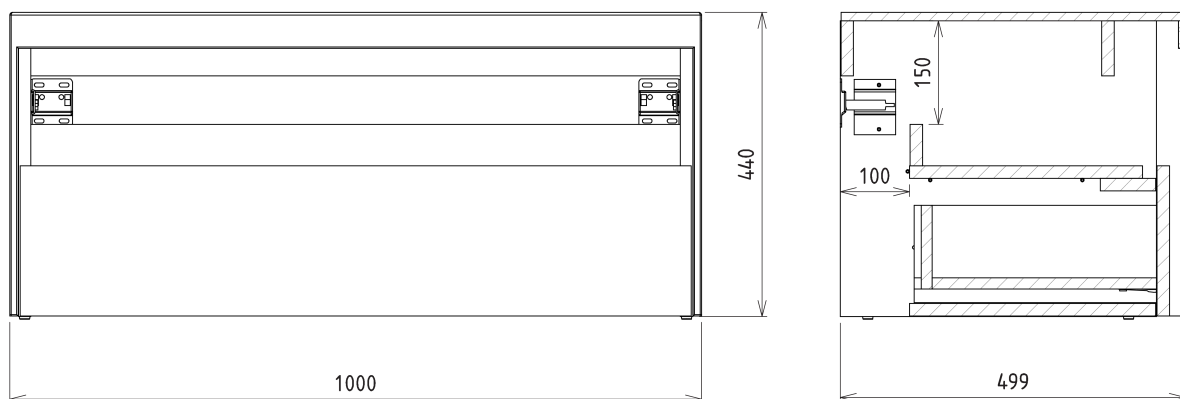

VIERA umývadlová skrinka 100x44x50cm, biela matná/dub Alabama

Objednací kód: VA100-2222

Základné informácie

Značka: Sapho

Séria: VIERA

Rozmery

Šírka: 1000 mm

Výška: 440 mm

Hĺbka: 500 mm

Vlastnosti

Farba: Biela mat, Hnedá

Dekor: Dub Alabama

Možnosti farebného prevedenia: Podľa vzorkovníka

Materiál: DTDL, Solid Surface

Inštalácia: Závesné na stenu

Typ skrinky: Zásuvky

Typ umývadla: Umývadlo na dosku

Výbava: Automatické dovretie

Balenie neobsahuje: Umývadlo

Hmotnosť / ks: 57.0 kg

Záruka: 2 roky

Technický list

Installation of drain + hot & cold water pipes