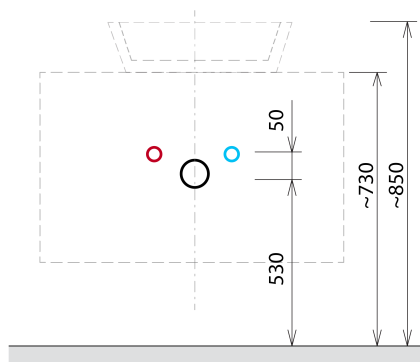

VIERA umývadlová skrinka 100x44x50cm, biela matná/dub Alabama

Objednací kód: VA100-2222

Základné informácie

Značka: Sapho
Séria: VIERA

Rozmery

Šírka: 1000 mm
Výška: 440 mm
Hĺbka: 500 mm

Vlastnosti

Záruka: 2 roky
Hmotnosť / ks: 57 kg
Farba: Biela mat, Hnedá
Dekor: Dub Alabama
Možnosti farebného prevedenia: Podľa vzorkovníka
Materiál: DTDL, Solid Surface
Inštalácia: Závesné na stenu
Typ skrinky: Zásuvky
Typ umývadla: Umývadlo na dosku
Výbava: Automatické dovretie
Balenie neobsahuje: Umývadlo
3D model: ÁNO

Technický list

Installation of drain + hot & cold water pipes