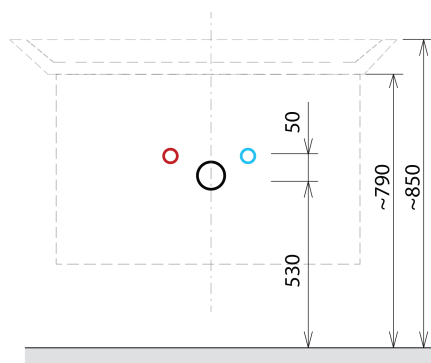

SITIA umývadlová skrinka 56,4x70x44,2cm, 2x zásuvka, borovica rustik

Objednací kód: SI060-1616

Základné informácie

Značka: Sapho

Séria: SITIA

Rozmery

Šírka: 564 mm

Výška: 700 mm

1 ks THALIE 60 keramické umývadlo nábytkové 60x46cm, biela (Objednací kód: TH11060)

Náhradné diely

Závesný plech CAMAR 60x28 (Objednací kód: D-07.091.660.05)

SITIA kovová úchytka 562mm, čierna matná (Objednací kód: SA600B)

SITIA umývadlová skrinka 56,4x70x44,2cm, 2x zásuvka, borovica rustik

Technický list

Installation of drain + hot & cold water pipes