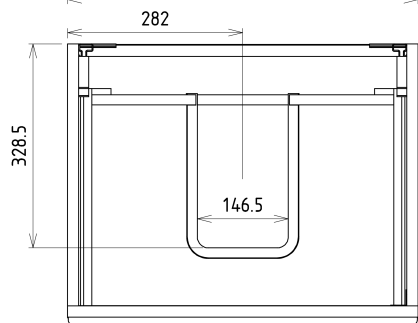

SITIA umývadlová skrinka 56,4x70x44,2cm, 2x zásuvka, borovica rustik

Objednací kód: SI060-1616

Základné informácie

Značka: Sapho

Séria: SITIA

Rozmery

Šírka: 564 mm

Výška: 700 mm

Hĺbka: 441 mm

Vlastnosti

Záruka: 2 roky

Hmotnosť / ks: 25.1781 kg

Farba: Hnedá

Dekor: Borovica rustik

Možnosti farebného prevedenia: Podľa vzorkovníka

Materiál: MDF/lamino

1 ks THALIE 60 keramické umývadlo nábytkové 60x46cm, biela (Objednací kód: TH11060)

Náhradné diely

Závesný plech CAMAR 60x28 (Objednací kód: D-07.091.660.05)

SITIA kovová úchytka 562mm, čierna matná (Objednací kód: SA600B)

SITIA umývadlová skrinka 56,4x70x44,2cm, 2x zásuvka, borovica rustik

Technický list

Installation of drain + hot & cold water pipes