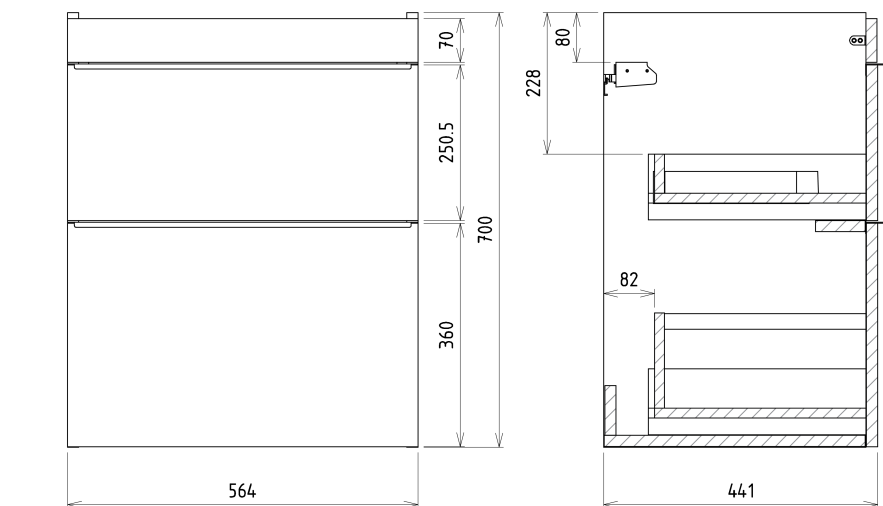

SITIA umývadlová skrinka 56,4x70x44,2cm, 2x zásuvka, borovica rustik

Objednací kód: SI060-1616

Základné informácie

Značka: Sapho

Séria: SITIA

Rozmery

Šírka: 564 mm

Výška: 700 mm

Hĺbka: 441 mm

Vlastnosti

Farba: Hnedá

Dekor: Borovica rustik

Možnosti farebného prevedenia: Podľa vzorkovníka

Materiál: MDF/lamino

Inštalácia: Závesné na stenu

Typ skrinky: Zásuvky

Náhradné diely

Závesný plech CAMAR 60x28 (Objednací kód: D-07.091.660.05)

SITIA umývadlová skrinka 56,4x70x44,2cm, 2x zásuvka, borovica rustik

Technický list

Installation of drain + hot & cold water pipes