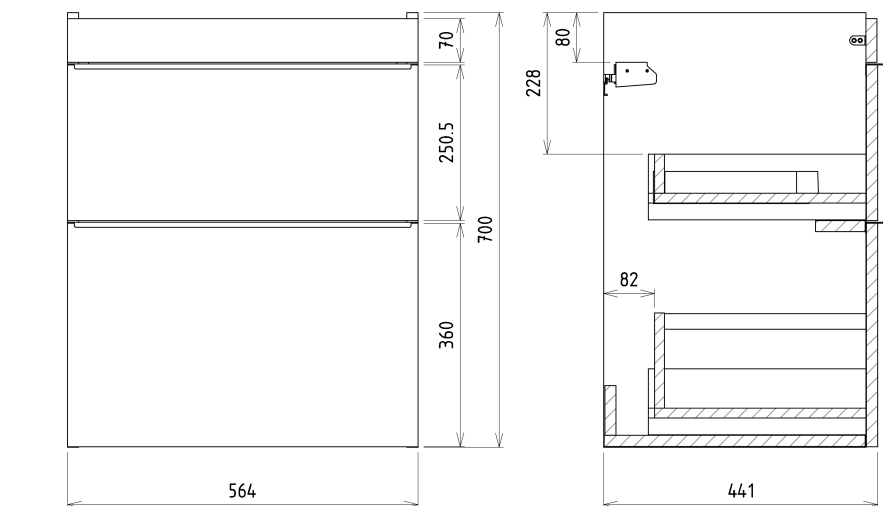

SITIA umývadlová skrinka 56,4x70x44,2cm, 2x zásuvka, borovica rustik

Objednací kód: SI060-1616

Základné informácie

Značka: Sapho

Séria: SITIA

Rozmery

Šírka: 564 mm

Výška: 700 mm

Hĺbka: 441 mm

Vlastnosti

Záruka: 2 roky

Hmotnosť / ks: 25.1781 kg

Farba: Hnedá

Dekor: Borovica rustik

Možnosti farebného prevedenia: Podľa vzorkovníka

Materiál: MDF/lamino

1 ks THALIE 60 keramické umývadlo nábytkové 60x46cm, biela (Objednací kód: TH11060)

Náhradné diely

Závesný plech CAMAR 60x28 (Objednací kód: D-07.091.660.05)

SITIA kovová úchytka 562mm, čierna matná (Objednací kód: SA600B)

SITIA umývadlová skrinka 56,4x70x44,2cm, 2x zásuvka, borovica rustik

Technický list

Installation of drain + hot & cold water pipes