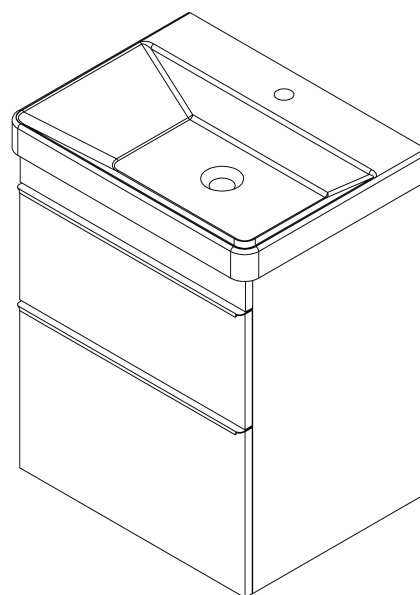

SITIA umývadlová skrinka 56,4x70x44,2cm, 2x zásuvka, borovica rustik

Objednací kód: SI060-1616

Základné informácie

Značka: Sapho

Séria: SITIA

Rozmery

Šírka: 564 mm

Výška: 700 mm

Hĺbka: 441 mm

Vlastnosti

Farba: Hnedá

Dekor: Borovica rustik

Možnosti farebného prevedenia: Podľa vzorkovníka

Materiál: MDF/lamino

Inštalácia: Závesné na stenu

Typ skrinky: Zásuvky

Typ umývadla: Klasické umývadlo

Výbava: Automatické dovretie

Balenie obsahuje: Úchytka

Balenie neobsahuje: Umývadlo

Hmotnosť / ks: 24.1 kg

Záruka: 2 roky

Odporúčame prikúpiť

1 ks THALIE 60 keramické umývadlo nábytkové 60x46cm, biela (Objednací kód: TH11060)

Náhradné diely

Závesný plech CAMAR 60x28 (Objednací kód: D-07.091.660.05)

SITIA umývadlová skrinka 56,4x70x44,2cm, 2x zásuvka, borovica rustik

Technický list

Installation of drain + hot & cold water pipes