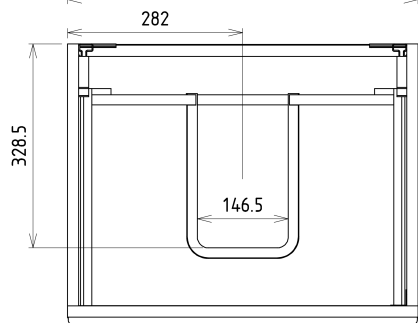

SITIA umývadlová skrinka 56,4x70x44,2cm, 2x zásuvka, borovica rustik

Objednací kód: SI060-1616

Základné informácie

Značka: Sapho

Séria: SITIA

Rozmery

Šírka: 564 mm

Výška: 700 mm

Hĺbka: 441 mm

Vlastnosti

Farba: Hnedá

Dekor: Borovica rustik

Možnosti farebného prevedenia: Podľa vzorkovníka

Materiál: MDF/lamino

Inštalácia: Závesné na stenu

Typ skrinky: Zásuvky

Typ umývadla: Klasické umývadlo

Výbava: Automatické dovretie

Balenie obsahuje: Úchytka

Balenie neobsahuje: Umývadlo

Hmotnosť / ks: 24.1 kg

Záruka: 2 roky

Odporúčame prikúpiť

1 ks THALIE 60 keramické umývadlo nábytkové 60x46cm, biela (Objednací kód: TH11060)

Náhradné diely

Závesný plech CAMAR 60x28 (Objednací kód: D-07.091.660.05)

SITIA umývadlová skrinka 56,4x70x44,2cm, 2x zásuvka, borovica rustik

Technický list

Installation of drain + hot & cold water pipes