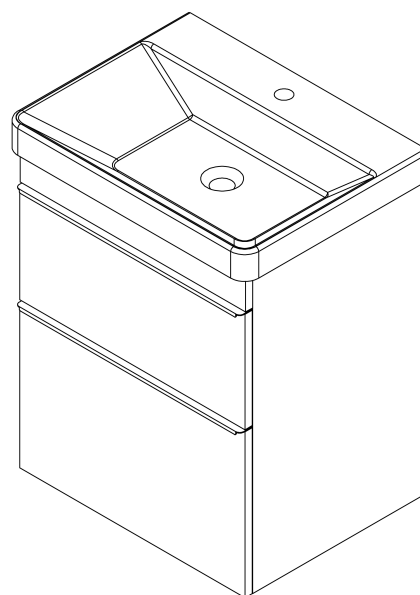

SITIA umývadlová skrinka 56,4x70x44,2cm, 2x zásuvka, borovica rustik

Objednací kód: SI060-1616

Základné informácie

Značka: Sapho

Séria: SITIA

Rozmery

Šírka: 564 mm

Výška: 700 mm

1 ks THALIE 60 keramické umývadlo nábytkové 60x46cm, biela (Objednací kód: TH11060)

Náhradné diely

Závesný plech CAMAR 60x28 (Objednací kód: D-07.091.660.05)

SITIA kovová úchytka 562mm, čierna matná (Objednací kód: SA600B)

SITIA umývadlová skrinka 56,4x70x44,2cm, 2x zásuvka, borovica rustik

Technický list

Installation of drain + hot & cold water pipes