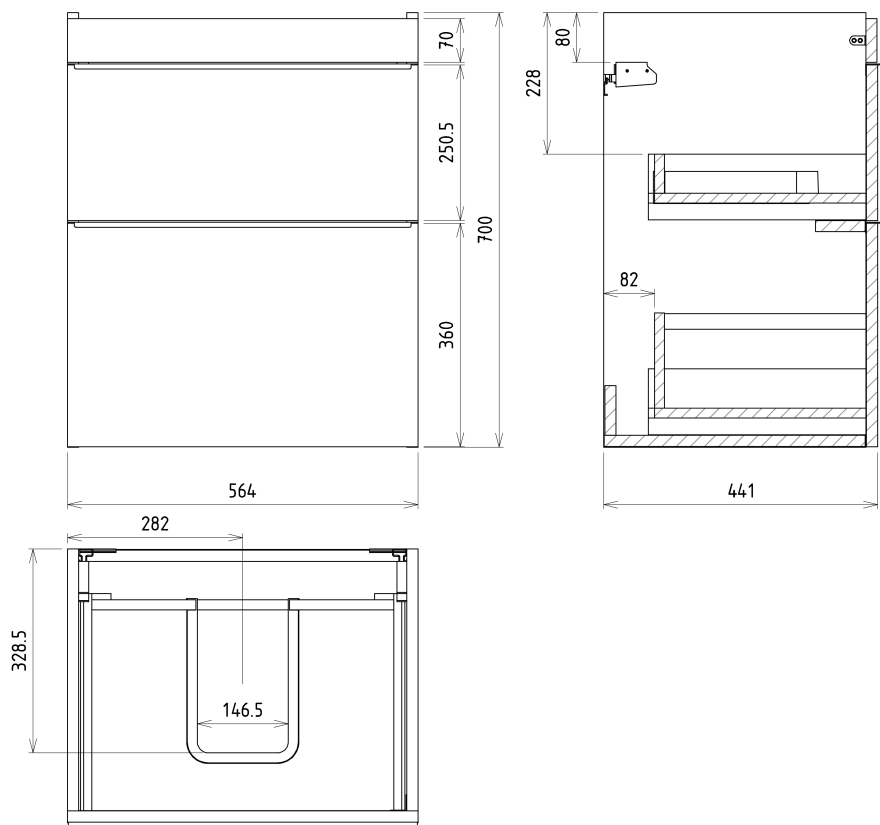

SITIA umývadlová skrinka 56,4x70x44,2cm, 2x zásuvka, borovica rustik

Objednací kód: SI060-1616

Základné informácie

Značka: Sapho

Séria: SITIA

Rozmery

Šírka: 564 mm

Výška: 700 mm

Hĺbka: 441 mm

Vlastnosti

Farba: Hnedá

Dekor: Borovica rustik

Možnosti farebného prevedenia: Podľa vzorkovníka

Materiál: MDF/lamino

Inštalácia: Závesné na stenu

Typ skrinky: Zásuvky

Typ umývadla: Klasické umývadlo

Výbava: Automatické dovretie

Balenie obsahuje: Úchytka

Balenie neobsahuje: Umývadlo

Hmotnosť / ks: 24.1 kg

Záruka: 2 roky

Odporúčame prikúpiť

1 ks THALIE 60 keramické umývadlo nábytkové 60x46cm, biela (Objednací kód: TH11060)

Náhradné diely

Závesný plech CAMAR 60x28 (Objednací kód: D-07.091.660.05)

SITIA umývadlová skrinka 56,4x70x44,2cm, 2x zásuvka, borovica rustik

Technický list

Installation of drain + hot & cold water pipes