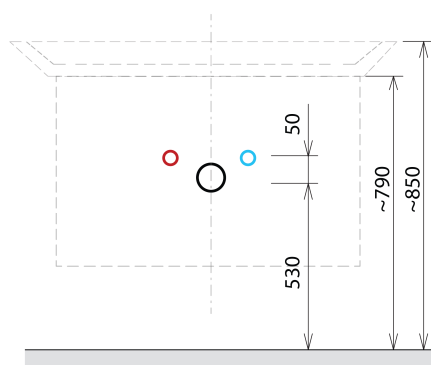

SITIA umývadlová skrinka 56,4x70x44,2cm, 2x zásuvka, borovica rustik

Objednací kód: SI060-1616

Základné informácie

Značka: Sapho

Séria: SITIA

Rozmery

Šírka: 564 mm

Výška: 700 mm

Hĺbka: 441 mm

Vlastnosti

Farba: Hnedá

Dekor: Borovica rustik

Možnosti farebného prevedenia: Podľa vzorkovníka

Materiál: MDF/lamino

Inštalácia: Závesné na stenu

Typ skrinky: Zásuvky

Typ umývadla: Klasické umývadlo

Výbava: Automatické dovretie

Balenie obsahuje: Úchytka

Balenie neobsahuje: Umývadlo

Hmotnosť / ks: 24.1 kg

Záruka: 2 roky

Odporúčame prikúpiť

1 ks THALIE 60 keramické umývadlo nábytkové 60x46cm, biela (Objednací kód: TH11060)

Náhradné diely

Závesný plech CAMAR 60x28 (Objednací kód: D-07.091.660.05)

SITIA umývadlová skrinka 56,4x70x44,2cm, 2x zásuvka, borovica rustik

Technický list

Installation of drain + hot & cold water pipes