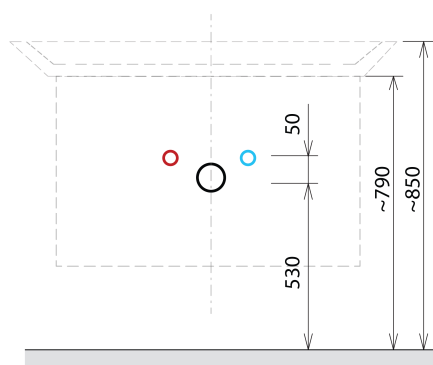

SITIA umývadlová skrinka 56,4x70x44,2cm, 2x zásuvka, dub strieborný

Objednací kód: SI060-1111

Základné informácie

Značka: Sapho

Séria: SITIA

Rozmery

Šírka: 564 mm

Výška: 700 mm

Hĺbka: 441 mm

Vlastnosti

Farba: Šedá

Dekor: Dub strieborný

Možnosti farebného prevedenia: Podľa vzorkovníka

Materiál: MDF/lamino

Inštalácia: Závesné na stenu

Typ skrinky: Zásuvky

Typ umývadla: Klasické umývadlo

Výbava: Automatické dovretie

Balenie obsahuje: Úchytka

Balenie neobsahuje: Umývadlo

Hmotnosť / ks: 24.1 kg

Záruka: 2 roky

Odporúčame prikúpiť

1 ks THALIE 60 keramické umývadlo nábytkové 60x46cm, biela (Objednací kód: TH11060)

Náhradné diely

Závesný plech CAMAR 60x28 (Objednací kód: D-07.091.660.05)

SITIA umývadlová skrinka 56,4x70x44,2cm, 2x zásuvka,
dub strieborný

Technický list

Installation of drain + hot & cold water pipes