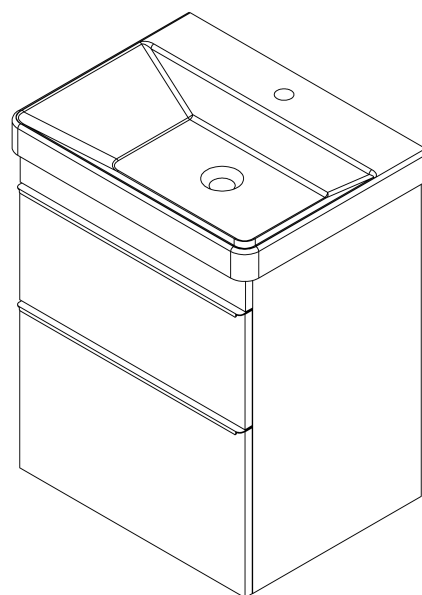

SITIA umývadlová skrinka 56,4x70x44,2cm, 2x zásuvka, dub strieborný

Objednací kód: SI060-1111

Základné informácie

Značka: Sapho

Séria: SITIA

Rozmery

Šírka: 564 mm

Výška: 700 mm

Hĺbka: 441 mm

Vlastnosti

Farba: Šedá

Dekor: Dub strieborný

Možnosti farebného prevedenia: Podľa vzorkovníka

Materiál: MDF/lamino

Inštalácia: Závesné na stenu

Typ skrinky: Zásuvky

Typ umývadla: Klasické umývadlo

Výbava: Automatické dovretie

Balenie obsahuje: Úchytka

Balenie neobsahuje: Umývadlo

Hmotnosť / ks: 24.1 kg

Záruka: 2 roky

Odporúčame prikúpiť

1 ks THALIE 60 keramické umývadlo nábytkové 60x46cm, biela (Objednací kód: TH11060)

Náhradné diely

Závesný plech CAMAR 60x28 (Objednací kód: D-07.091.660.05)

Technický list

Installation of drain + hot & cold water pipes