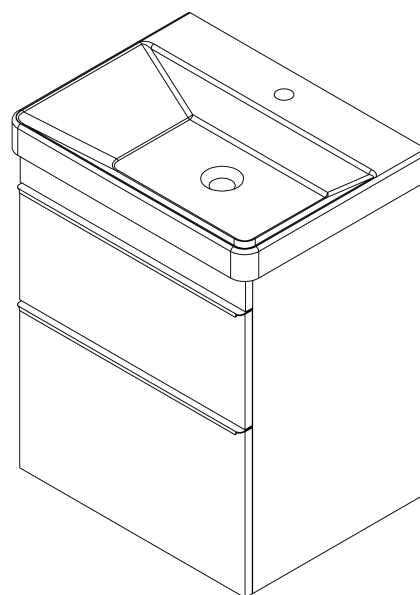

SITIA umývadlová skrinka 56,4x70x44,2cm, 2x zásuvka,
dub strieborný

Technický list

Installation of drain + hot & cold water pipes