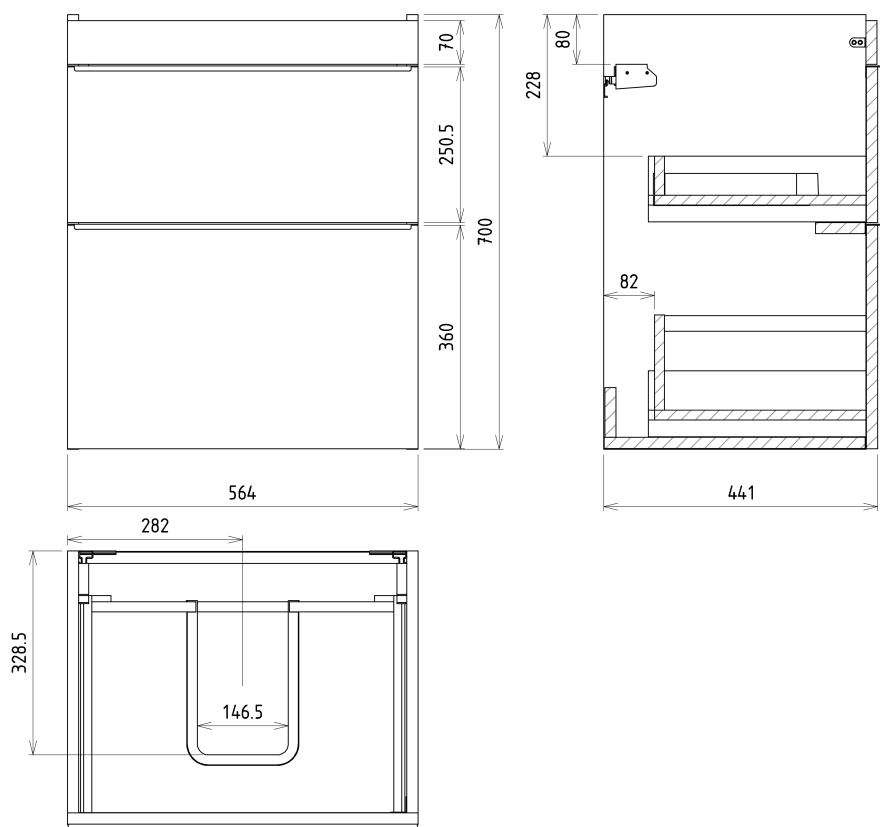

SITIA umývadlová skrinka 56,4x70x44,2cm, 2x zásuvka, dub strieborný

Objednací kód: SI060-1111

Základné informácie

Značka: Sapho

Séria: SITIA

Rozmery

Šírka: 564 mm

Výška: 700 mm

Hĺbka: 441 mm

Vlastnosti

Farba: Šedá

Dekor: Dub strieborný

Možnosti farebného prevedenia: Podľa vzorkovníka

Materiál: MDF/lamino

Inštalácia: Závesné na stenu

Typ skrinky: Zásuvky

Typ umývadla: Klasické umývadlo

Výbava: Automatické dovretie

Balenie obsahuje: Úchytka

Balenie neobsahuje: Umývadlo

Hmotnosť / ks: 24.1 kg

Záruka: 2 roky

Odporúčame prikúpiť

1 ks THALIE 60 keramické umývadlo nábytkové 60x46cm, biela (Objednací kód: TH11060)

Náhradné diely

Závesný plech CAMAR 60x28 (Objednací kód: D-07.091.660.05)

Technický list

Installation of drain + hot & cold water pipes