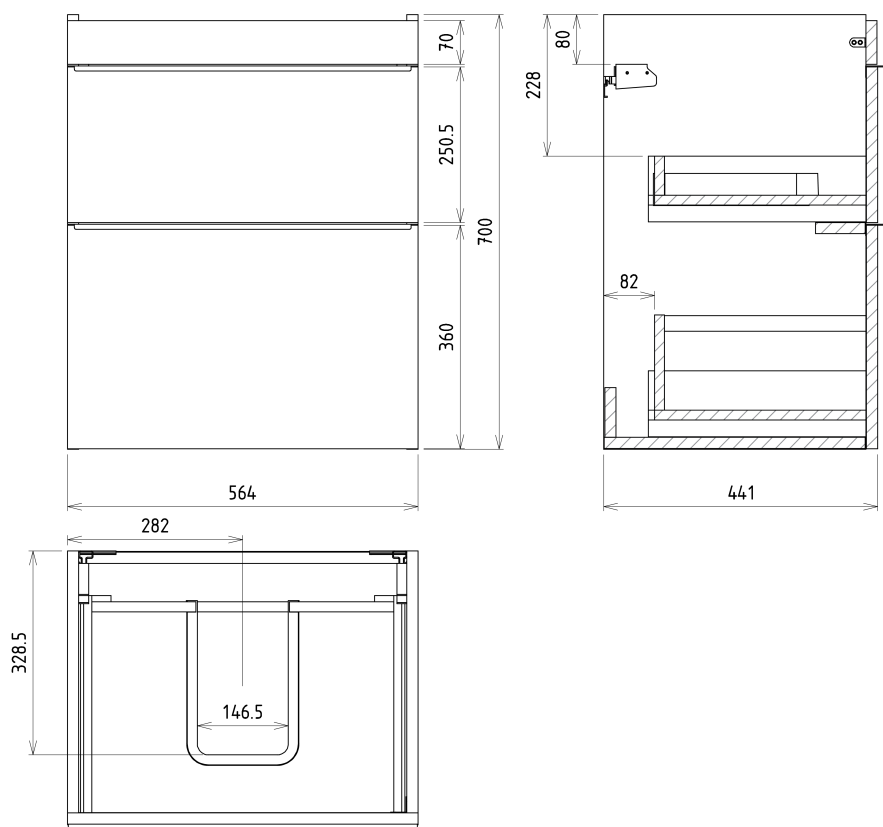

SITIA umývadlová skrinka 56,4x70x44,2cm, 2x zásuvka, dub strieborný

Objednací kód: SI060-1111

Základné informácie

Značka: Sapho

Séria: SITIA

Rozmery

Šírka: 564 mm

Výška: 700 mm

Hĺbka: 441 mm

Vlastnosti

Farba: Šedá

Dekor: Dub strieborný

Možnosti farebného prevedenia: Podľa vzorkovníka

Materiál: MDF/lamino

Inštalácia: Závesné na stenu

Typ skrinky: Zásuvky

Typ umývadla: Klasické umývadlo

Výbava: Automatické dovretie

Balenie obsahuje: Úchytka

Balenie neobsahuje: Umývadlo

Hmotnosť / ks: 24.1 kg

Záruka: 2 roky

Odporúčame prikúpiť

1 ks THALIE 60 keramické umývadlo nábytkové 60x46cm, biela (Objednací kód: TH11060)

Náhradné diely

Závesný plech CAMAR 60x28 (Objednací kód: D-07.091.660.05)

SITIA umývadlová skrinka 56,4x70x44,2cm, 2x zásuvka,
dub strieborný

Technický list

Installation of drain + hot & cold water pipes