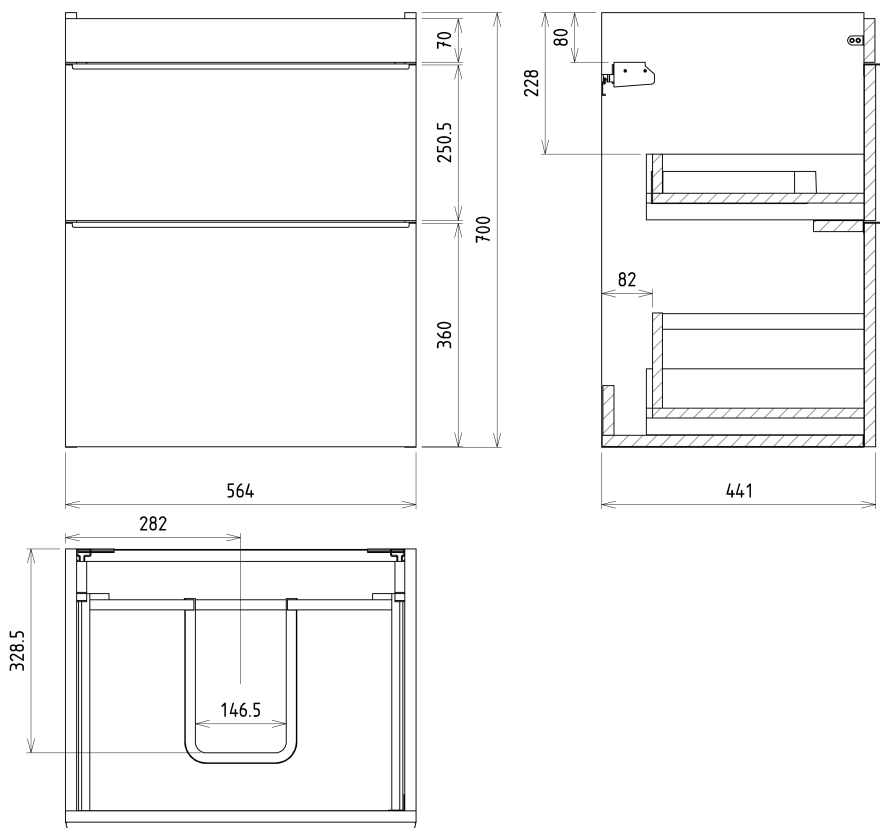

## Rozmery

Šírka: 564 mm

Výška: 700 mm

Hĺbka: 441 mm

## Náhradné diely

Závesný plech CAMAR 60x28 (Objednací kód: D-07.091.660.05)

SITIA kovová úchytka 562mm, čierna matná (Objednací kód: SA600B)

SITIA umývadlová skrinka 56,4x70x44,2cm, 2x zásuvka,  
dub strieborný

Technický list

Installation of drain + hot & cold water pipes