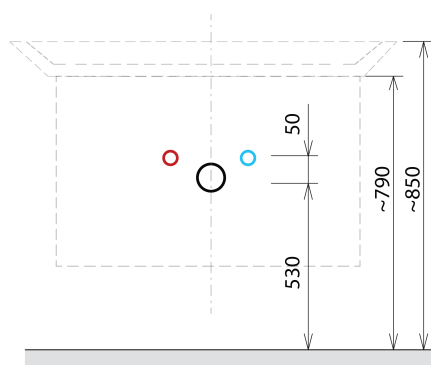

SITIA umývadlová skrinka 56,4x70x44,2cm, 2x zásuvka, dub strieborný

Objednací kód: SI060-1111

Základné informácie

Značka: Sapho

Séria: SITIA

Rozmery

Šírka: 564 mm

Výška: 700 mm

Hĺbka: 441 mm

Vlastnosti

Farba: Šedá

Dekor: Dub strieborný

Možnosti farebného prevedenia: Podľa vzorkovníka

Materiál: MDF/lamino

Inštalácia: Závesné na stenu

Typ skrinky: Zásuvky

Typ umývadla: Klasické umývadlo

Výbava: Automatické dovretie

Balenie obsahuje: Úchytka

Balenie neobsahuje: Umývadlo

Hmotnosť / ks: 24.1 kg

Záruka: 2 roky

Odporúčame prikúpiť

1 ks THALIE 60 keramické umývadlo nábytkové 60x46cm, biela (Objednací kód: TH11060)

Náhradné diely

Závesný plech CAMAR 60x28 (Objednací kód: D-07.091.660.05)

Technický list

Installation of drain + hot & cold water pipes