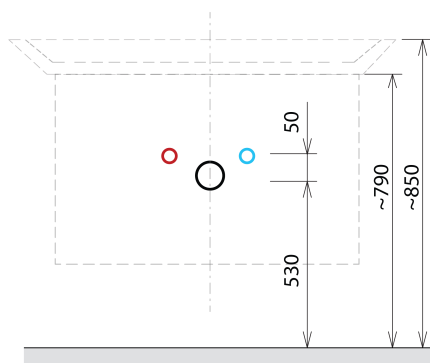

SITIA umývadlová skrinka 56,4x70x44,2cm, 2x zásuvka,
dub strieborný

Technický list

Installation of drain + hot & cold water pipes