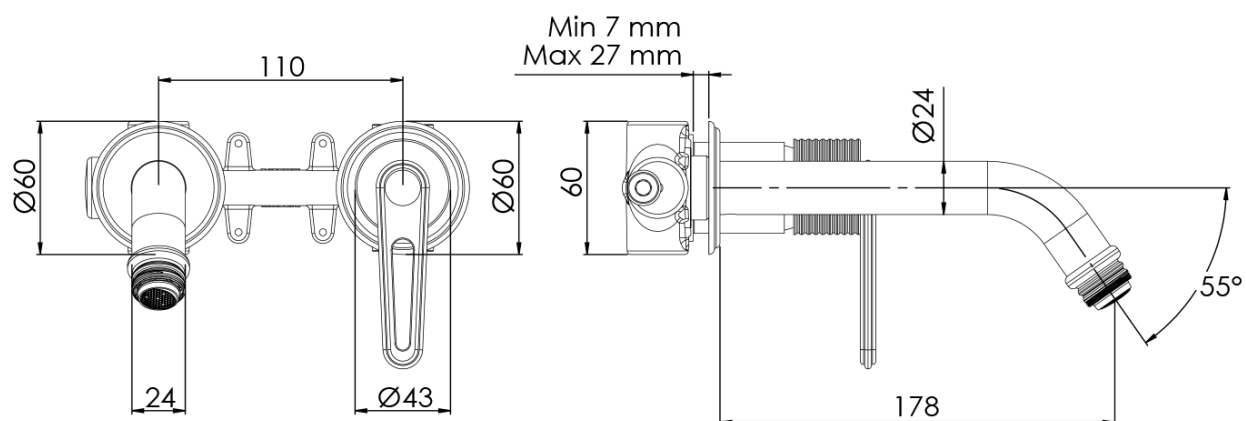

Objednací kód: BB018/18

Základné informácie

Značka: Sapho

Séria: BEBÉ

Rozmery

Šírka: 170 mm

Výška: 60 mm

Hĺbka: 178 mm

Vlastnosti

Záruka: 6 rokov

Hmotnosť / ks: 3.063 kg

Balenie: 1 ks

Farba: Bronz

Materiál: Mosadz

Tvar: Dizajn

Inštalácia: Podomietková

Druh ovládania: Páka

Priemer kartuše: 35 mm

3D model: ÁNO

Náhradné diely

KEROX ECO náhradná kartuša nízka (Objednací kód: 2121B2)

KEROX náhradná kartuša nízka (Objednací kód: 2121B)

Technický list

ENTRATA ACQUA FREDDA
COLD WATER INLET
G1/2"

ENTRATA ACQUA CALDA
HOT WATER INLET
G1/2"