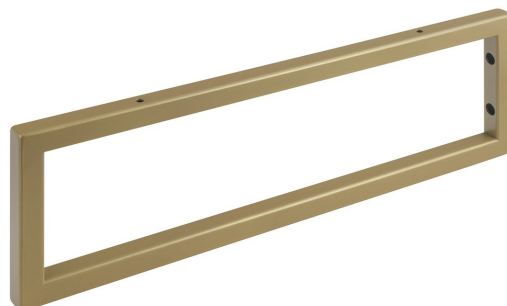

Podperná konzola 490x150x20mm, lakovaná ocel', zlatá matná

Objednací kód: 30367

Základné informácie

Značka: Sapho

Rozmery

Šírka: 20 mm

Výška: 150 mm

Hĺbka: 490 mm

Vlastnosti

Farba: Zlato mat

Materiál: Ocel'

Hmotnosť / ks: 1.182 kg

Balenie: 1 ks

Záruka: 2 roky

Technický list