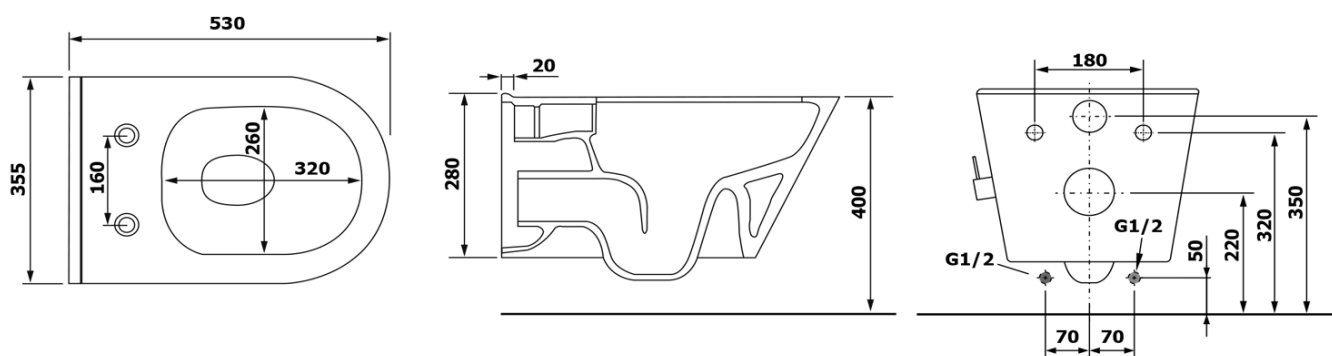

Závesné WC AVVA CLEANWASH, integr. batéria a bidet. sprška s
podomietkovou nádržkou a tlačidlom Schwab, biela

None