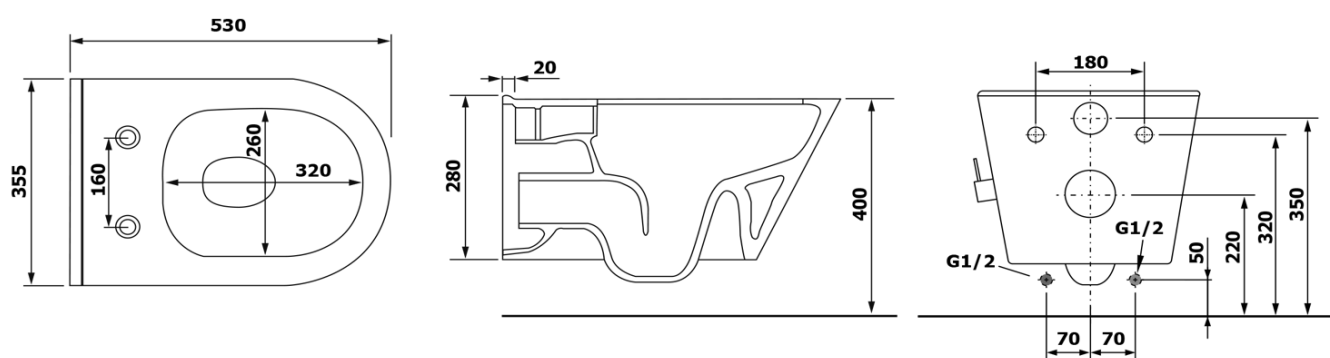

Závesné WC AVVA CLEANWASH, integr. batéria a bidet. sprška s podomietkovou nádržkou a tlačidlom Schwab, biela

None

Objednací kód: 100315-SET5

Základné informácie

Značka:

Rozmery

Šírka: 355 mm

Hĺbka: 530 mm

Vlastnosti

Farba: Biela

Materiál: Keramika

Technológia splachovania: Rimless

Objem splachovacej vody: 3,5 l / 5 l

Tvar: Klasik

Ostatné: CleanWash bidetová sprška, Skryté uchytenie, WC set

Hmotnosť / ks: 43.5 kg

Balenie: 5 ks

Technický list

**Závesné WC AVVA CLEANWASH, integr. batéria a bidet. sprška s
podomietkovou nádržkou a tlačidlom Schwab, biela**

None

Závesné WC AVVA CLEANWASH, integr. batéria a bidet. sprška s
podomietkovou nádržkou a tlačidlom Schwab, biela