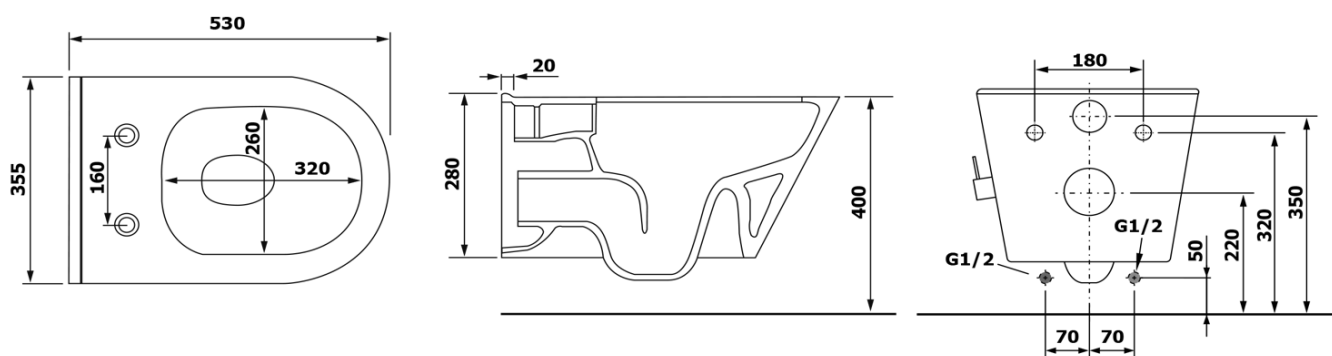

Závesné WC AVVA CLEANWASH, integr. batéria a bidet. sprška s podomietkovou nádržkou a tlačidlom Schwab, biela

None