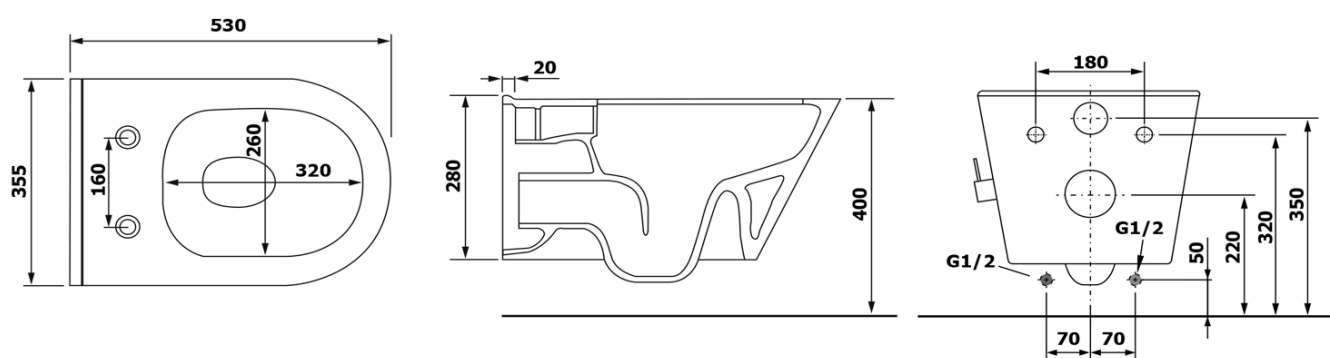

Závesné WC AVVA CLEANWASH, integr. batéria a bidet. sprška s
podomietkovou nádržkou a tlačidlom Schwab, biela

None