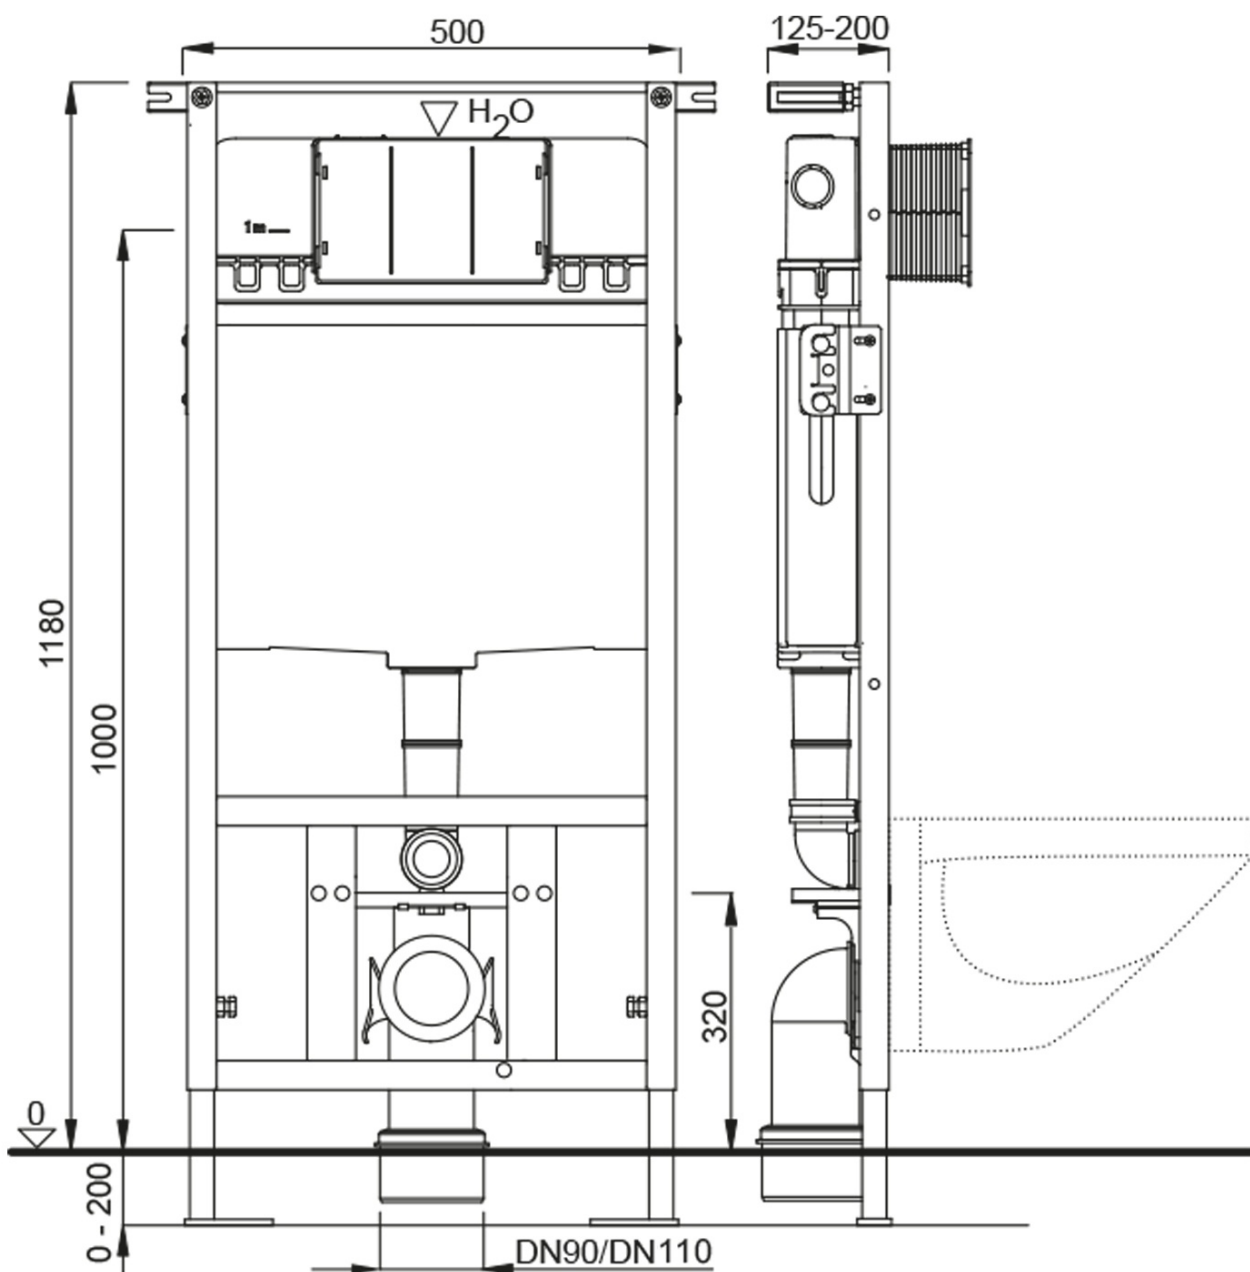

Závesné WC AVVA CLEANWASH, integr. batéria a bidet. sprška s podomietkovou nádržkou a tlačidlom Schwab, biela

None

Objednací kód: 100315-SET5

Základné informácie

Značka:

Rozmery

Šírka: 355 mm

Hĺbka: 530 mm

Vlastnosti

Farba: Biela

Materiál: Keramika

Technológia splachovania: Rimless

Objem splachovacej vody: Splachovanie 3 l, Splachovanie 6 l

Tvar: Klasik

Výbava: CleanWash bidetová sprška, Skryté uchytenie, WC set

Hmotnosť / ks: 43.5 kg

Balenie: 5 ks

Závesné WC AVVA CLEANWASH, integr. batéria a bidet. sprška s podomietkovou nádržkou a tlačidlom Schwab, biela

None

Technický list

Závesné WC AVVA CLEANWASH, integr. batéria a bidet. sprška s
podomietkovou nádržkou a tlačidlom Schwab, biela