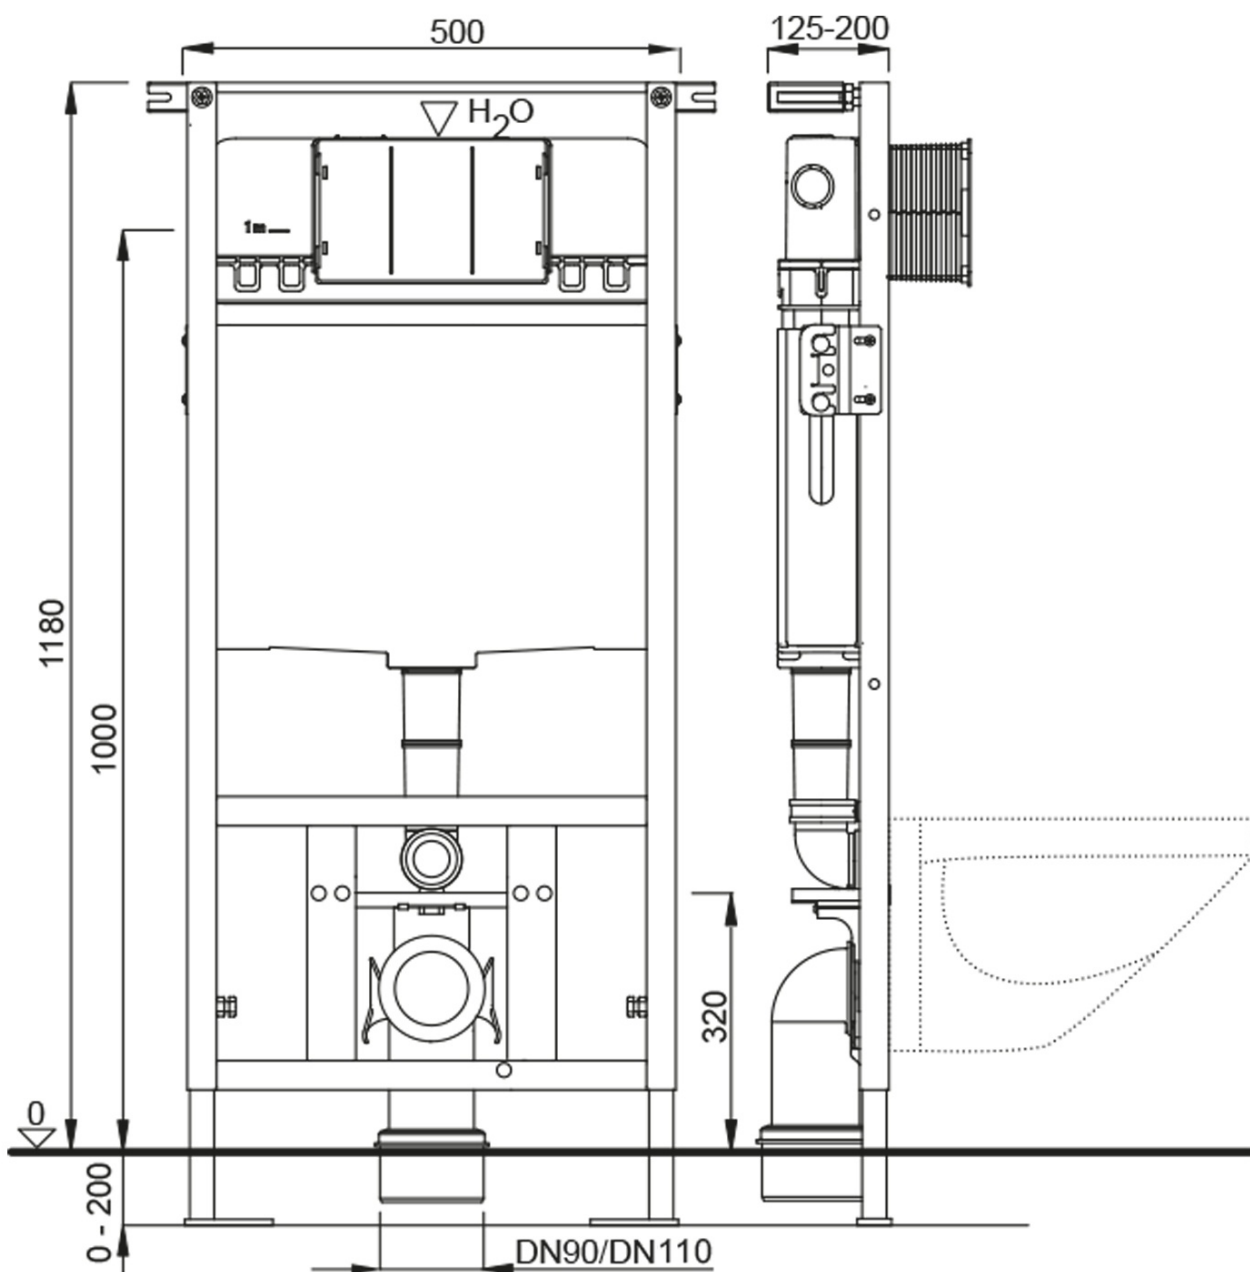

Závesné WC AVVA CLEANWASH, integr. batéria a bidet. sprška s podomietkovou nádržkou a tlačidlom Schwab, biela

None

Objednací kód: 100315-SET5

Základné informácie

Značka:

Rozmery

Šírka: 355 mm

Hĺbka: 530 mm

Vlastnosti

Farba: Biela

Materiál: Keramika

Technológia splachovania: Rimless

Objem splachovacej vody: Splachovanie 3 l, Splachovanie 6 l

Tvar: Klasik

Výbava: CleanWash bidetová sprška, Skryté uchytenie, WC set

Hmotnosť / ks: 43.5 kg

Balenie: 5 ks

Závesné WC AVVA CLEANWASH, integr. batéria a bidet. sprška s podomietkovou nádržkou a tlačidlom Schwab, biela

None

Technický list

Závesné WC AVVA CLEANWASH, integr. batéria a bidet. sprška s podomietkovou nádržkou a tlačidlom Schwab, biela