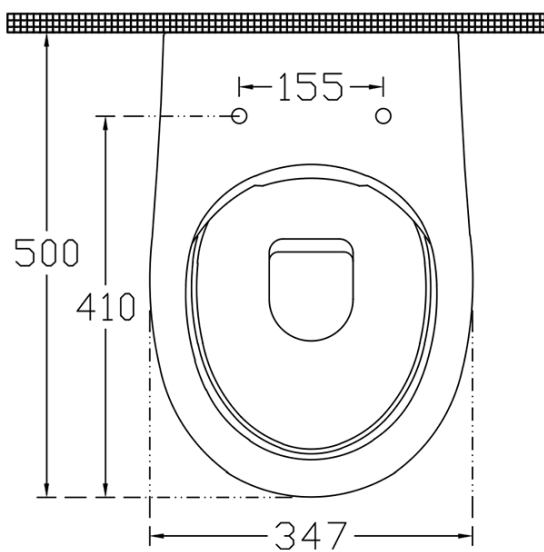

ABSOLUTE závesné WC Rimless s podomietkovou nádržkou a tlačidlom Schwab, biela

None

Objednací kód: 10AB02002-SET5

Základné informácie

Značka:

Rozmery

Šírka: 347 mm

Hĺbka: 500 mm

Vlastnosti

Farba: Biela

Materiál: Keramika

Technológia
splachovania: Rimless

Objem splachovacej
vody: Splachovanie 4 l

Tvar: Klasik

Výbava: WC set

Hmotnosť / ks: 46.55 kg

Balenie: 5 ks

Záruka: 2 roky

Technický list

ABSOLUTE závesné WC Rimless s podomietkovou nádržkou a tlačidlom
Schwab, biela

None

ABSOLUTE závesné WC Rimless s podomietkovou nádržkou a tlačidlom
Schwab, biela