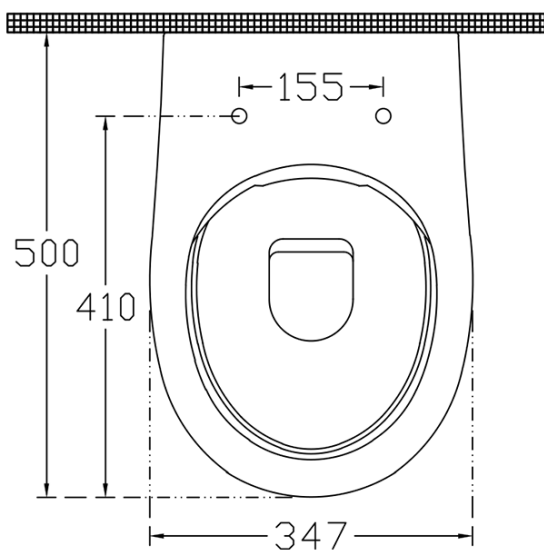

## Rozmery

Šírka: 347 mm

Hĺbka: 500 mm

## Vlastnosti

Záruka: 2 roky

Farba: Biela

Materiál: Keramika

Technológia  
splachovania: Rimless

Objem splachovacej  
vody: 3,5 l / 5 l

Tvar: Klasik

Ostatné: WC set

Hmotnosť / ks: 46.55 kg

Balenie: 5 ks

Technický list

**ABSOLUTE závesné WC Rimless s podomietkovou nádržkou a tlačidlom**  
**Schwab, biela**

None

**ABSOLUTE závesné WC Rimless s podomietkovou nádržkou a tlačidlom**  
**Schwab, biela**