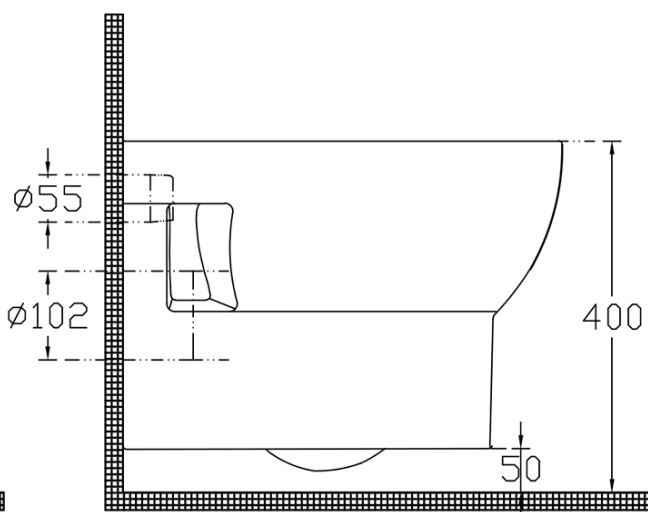

ABSOLUTE závesné WC Rimless s podomietkovou nádržkou a tlačidlom
Schwab, biela

None