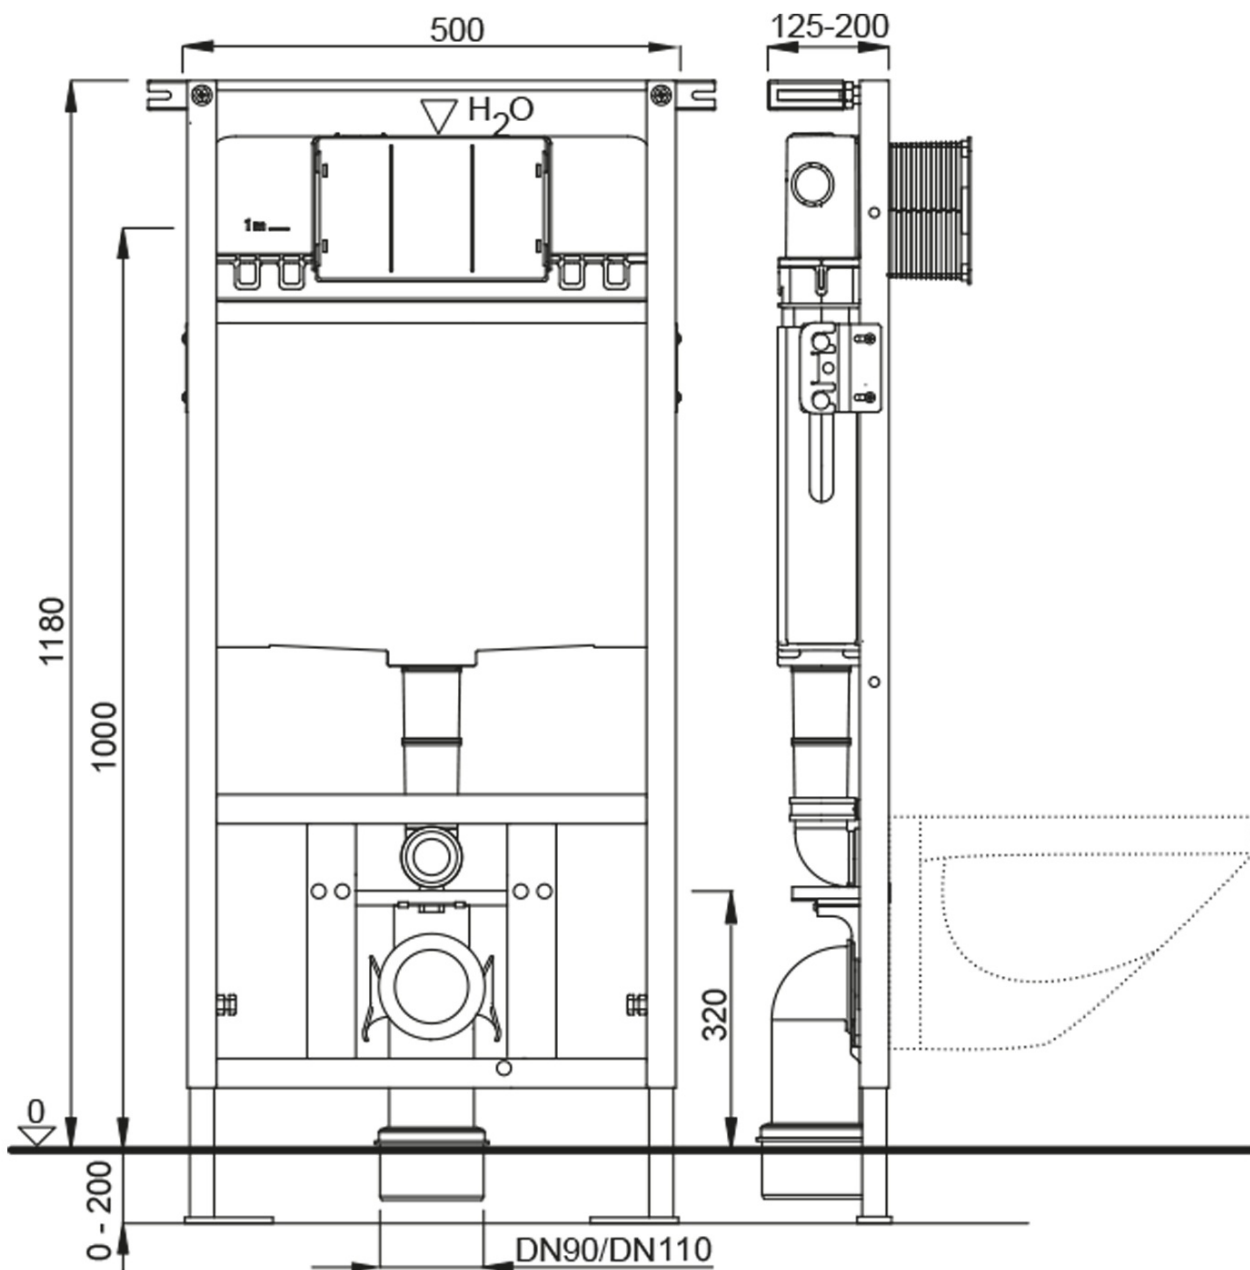

ABSOLUTE závesné WC Rimless s podomietkovou nádržkou a tlačidlom Schwab, biela

None

Objednací kód: 10AB02002-SET5

Základné informácie

Značka:

Rozmery

Šírka: 347 mm

Hĺbka: 500 mm

Vlastnosti

Farba: Biela

Materiál: Keramika

Technológia
splachovania: Rimless

Objem splachovacej
vody: Splachovanie 4 l

Tvar: Klasik

Výbava: WC set

Hmotnosť / ks: 46.55 kg

Balenie: 5 ks

Záruka: 2 roky

Technický list

ABSOLUTE závesné WC Rimless s podomietkovou nádržkou a tlačidlom
Schwab, biela

None

ABSOLUTE závesné WC Rimless s podomietkovou nádržkou a tlačidlom
Schwab, biela