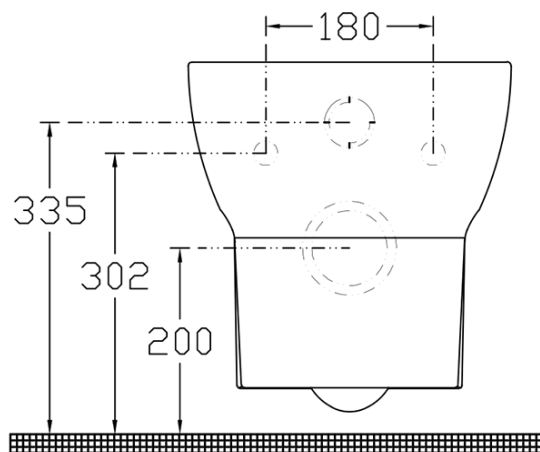

ABSOLUTE závesné WC Rimless s podomietkovou nádržkou a tlačidlom Schwab, biela

None

Objednací kód: 10AB02002-SET5

Základné informácie

Značka:

Rozmery

Šírka: 347 mm

Hĺbka: 500 mm

Vlastnosti

Farba: Biela

Materiál: Keramika

Technológia
splachovania: Rimless

Objem splachovacej
vody: Splachovanie 4 l

Tvar: Klasik

Výbava: WC set

Hmotnosť / ks: 46.55 kg

Balenie: 5 ks

Záruka: 2 roky

Technický list

ABSOLUTE závesné WC Rimless s podomietkovou nádržkou a tlačidlom
Schwab, biela

None

ABSOLUTE závesné WC Rimless s podomietkovou nádržkou a tlačidlom
Schwab, biela