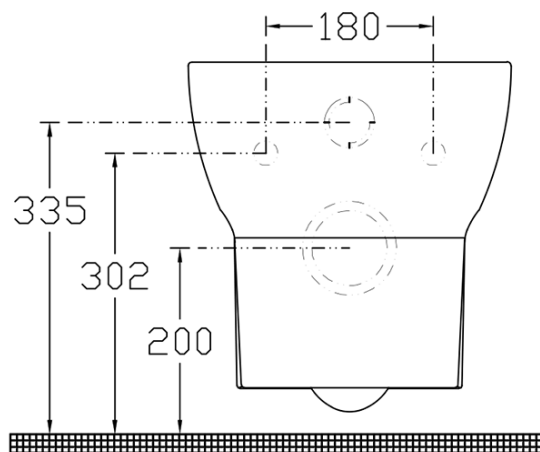

ABSOLUTE závesné WC Rimless s podomietkovou nádržkou a tlačidlom Schwab, biela

None

Objednací kód: 10AB02002-SET5

Základné informácie

Značka:

Rozmery

Šírka: 347 mm

Hĺbka: 500 mm

Vlastnosti

Farba: Biela

Materiál: Keramika

Technológia
splachovania: Rimless

Objem splachovacej
vody: 3,5 l / 5 l

Tvar: Klasik

Ostatné: WC set

Hmotnosť / ks: 46.55 kg

Balenie: 5 ks

Záruka: 2 roky

Technický list

ABSOLUTE závesné WC Rimless s podomietkovou nádržkou a tlačidlom
Schwab, biela

None

ABSOLUTE závesné WC Rimless s podomietkovou nádržkou a tlačidlom
Schwab, biela