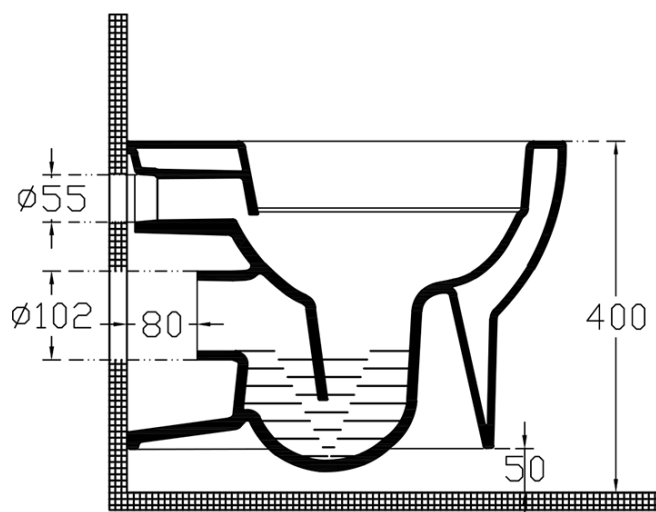

## Rozmery

Šírka: 347 mm

Hĺbka: 500 mm

## Vlastnosti

Záruka: 2 roky

Farba: Biela

Materiál: Keramika

Technológia  
splachovania: Rimless

Objem splachovacej  
vody: 3,5 l / 5 l

Tvar: Klasik

Ostatné: WC set

Hmotnosť / ks: 46.55 kg

Balenie: 5 ks

Technický list

**ABSOLUTE závesné WC Rimless s podomietkovou nádržkou a tlačidlom**  
**Schwab, biela**

None

**ABSOLUTE závesné WC Rimless s podomietkovou nádržkou a tlačidlom**  
**Schwab, biela**