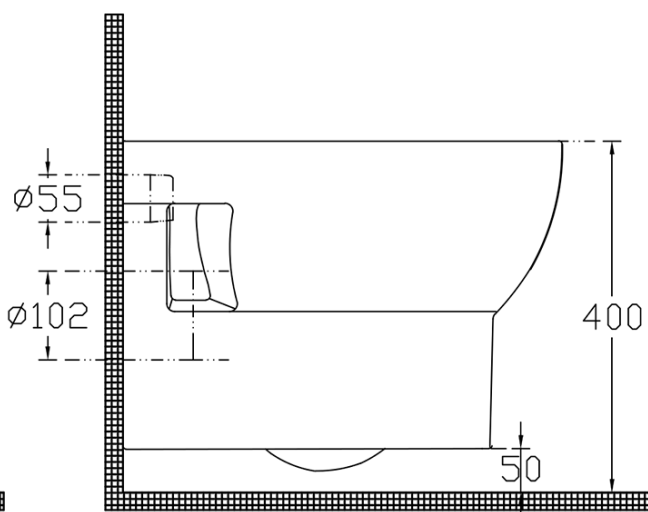

## Rozmery

Šírka: 347 mm

Hĺbka: 500 mm

Hmotnosť / ks: 46.55 kg

Balenie: 5 ks

Technický list

**ABSOLUTE závesné WC Rimless s podomietkovou nádržkou a tlačidlom**  
**Schwab, biela**

None

**ABSOLUTE závesné WC Rimless s podomietkovou nádržkou a tlačidlom**  
**Schwab, biela**