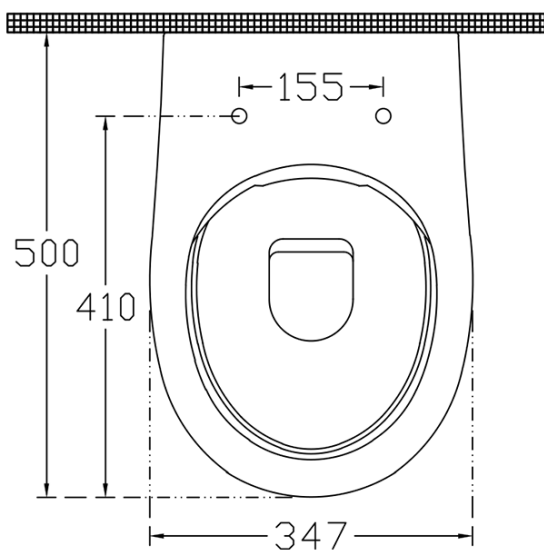

ABSOLUTE závesné WC Rimless s podomietkovou nádržkou a tlačidlom Schwab, biela

None

Objednací kód: 10AB02002-SET5

Základné informácie

Značka:

Rozmery

Šírka: 347 mm

Hĺbka: 500 mm

Vlastnosti

Farba: Biela

Materiál: Keramika

Technológia
splachovania: Rimless

Objem splachovacej
vody: 3,5 l / 5 l

Tvar: Klasik

Ostatné: WC set

Hmotnosť / ks: 46.55 kg

Balenie: 5 ks

Záruka: 2 roky

Technický list

ABSOLUTE závesné WC Rimless s podomietkovou nádržkou a tlačidlom
Schwab, biela

None

ABSOLUTE závesné WC Rimless s podomietkovou nádržkou a tlačidlom
Schwab, biela