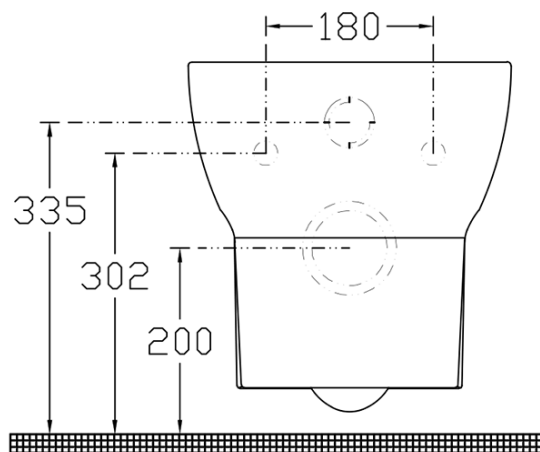

## Rozmery

Šírka: 347 mm

Hĺbka: 500 mm

## Vlastnosti

Záruka: 2 roky

Farba: Biela

Materiál: Keramika

Technológia  
splachovania: Rimless

Objem splachovacej  
vody: 3,5 l / 5 l

Tvar: Klasik

Ostatné: WC set

Hmotnosť / ks: 46.55 kg

Balenie: 5 ks

Technický list

**ABSOLUTE závesné WC Rimless s podomietkovou nádržkou a tlačidlom**  
**Schwab, biela**

None

**ABSOLUTE závesné WC Rimless s podomietkovou nádržkou a tlačidlom**  
**Schwab, biela**