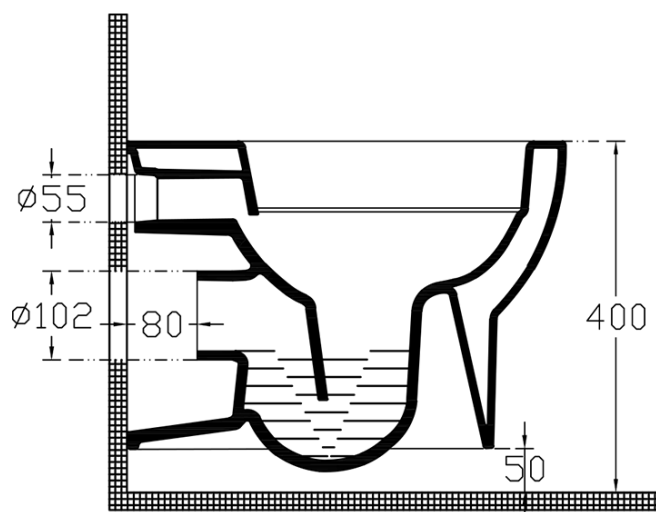

ABSOLUTE závesné WC Rimless s podomietkovou nádržkou a tlačidlom Schwab, biela

None

Objednací kód: 10AB02002-SET5

Základné informácie

Značka:

Rozmery

Šírka: 347 mm

Hĺbka: 500 mm

Vlastnosti

Farba: Biela

Materiál: Keramika

Technológia
splachovania: Rimless

Objem splachovacej
vody: Splachovanie 4 l

Tvar: Klasik

Výbava: WC set

Hmotnosť / ks: 46.55 kg

Balenie: 5 ks

Záruka: 2 roky

Technický list

ABSOLUTE závesné WC Rimless s podomietkovou nádržkou a tlačidlom
Schwab, biela

None

ABSOLUTE závesné WC Rimless s podomietkovou nádržkou a tlačidlom
Schwab, biela