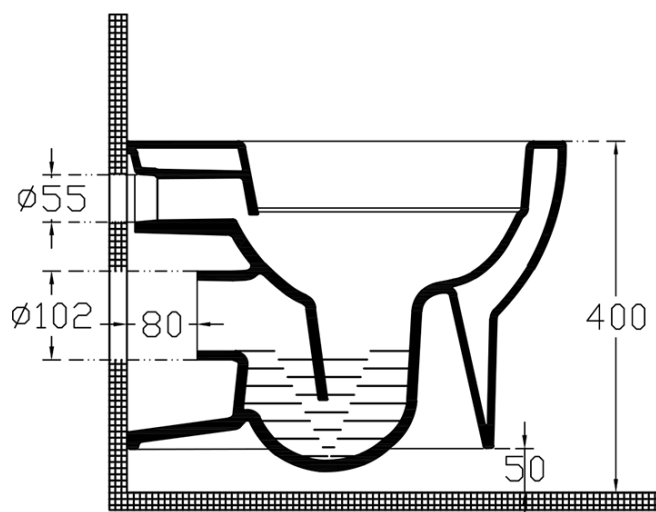

ABSOLUTE závesné WC Rimless s podomietkovou nádržkou a tlačidlom Schwab, biela

None

Objednací kód: 10AB02002-SET5

Základné informácie

Značka:

Rozmery

Šírka: 347 mm

Hĺbka: 500 mm

Vlastnosti

Farba: Biela

Materiál: Keramika

Technológia
splachovania: Rimless

Objem splachovacej
vody: 3,5 l / 5 l

Tvar: Klasik

Ostatné: WC set

Hmotnosť / ks: 46.55 kg

Balenie: 5 ks

Záruka: 2 roky

Technický list

ABSOLUTE závesné WC Rimless s podomietkovou nádržkou a tlačidlom
Schwab, biela

None

ABSOLUTE závesné WC Rimless s podomietkovou nádržkou a tlačidlom
Schwab, biela