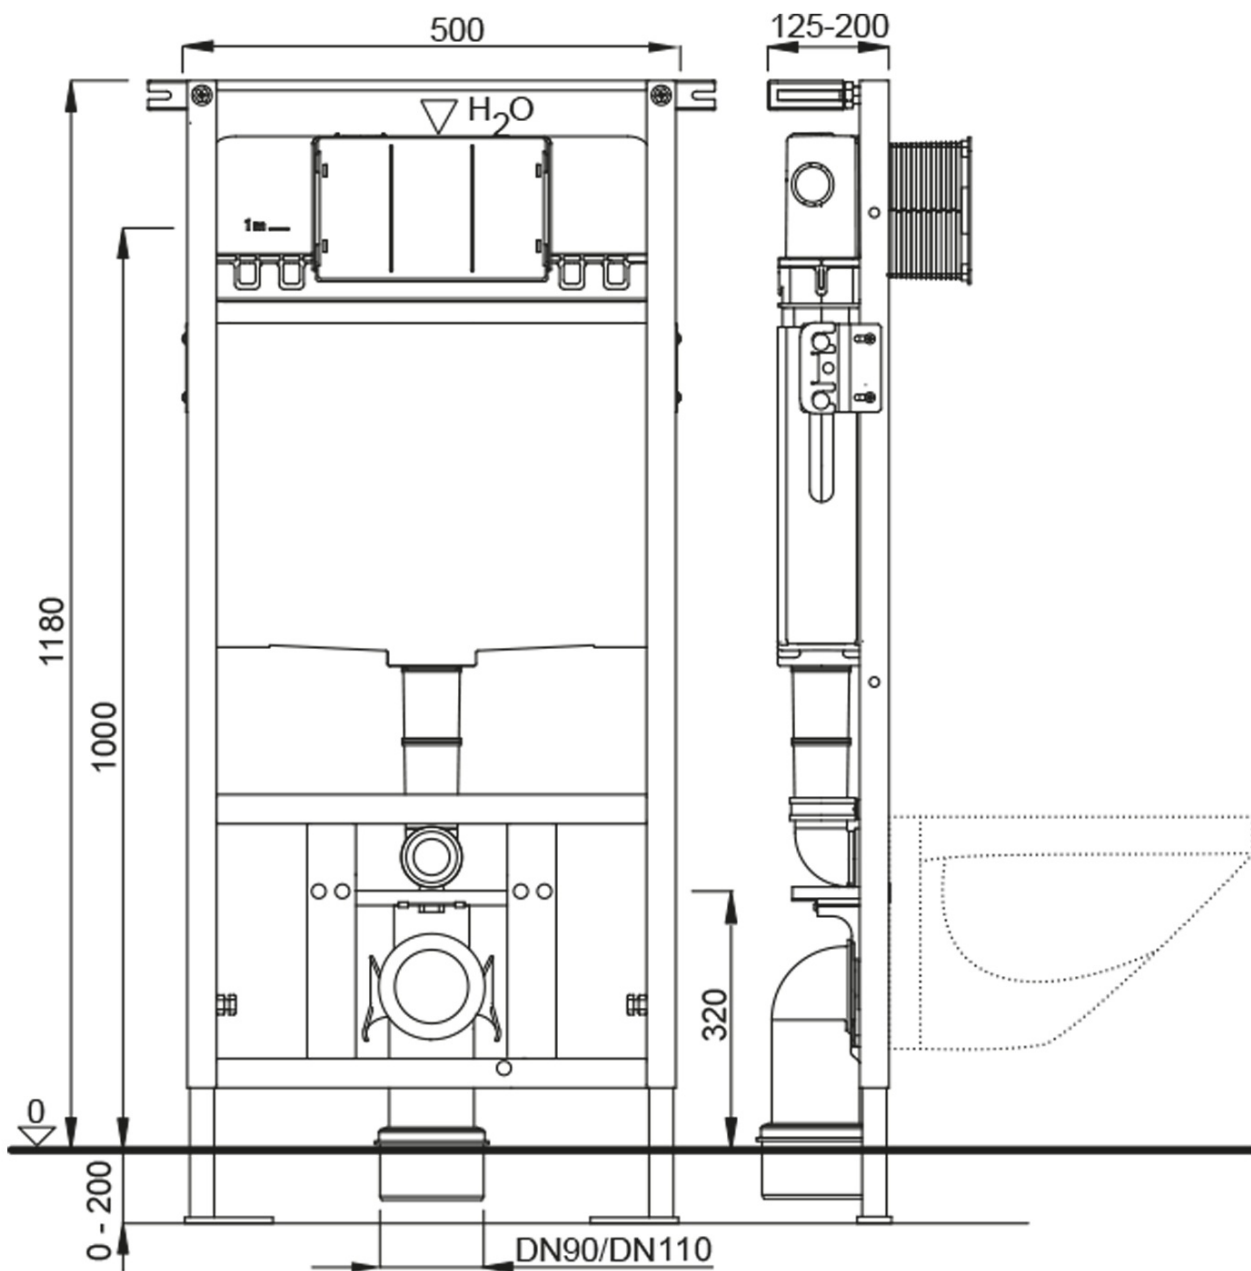

Závesné WC TAURUS s podomietkovou nádržkou a tlačidlom Schwab,
biela

None