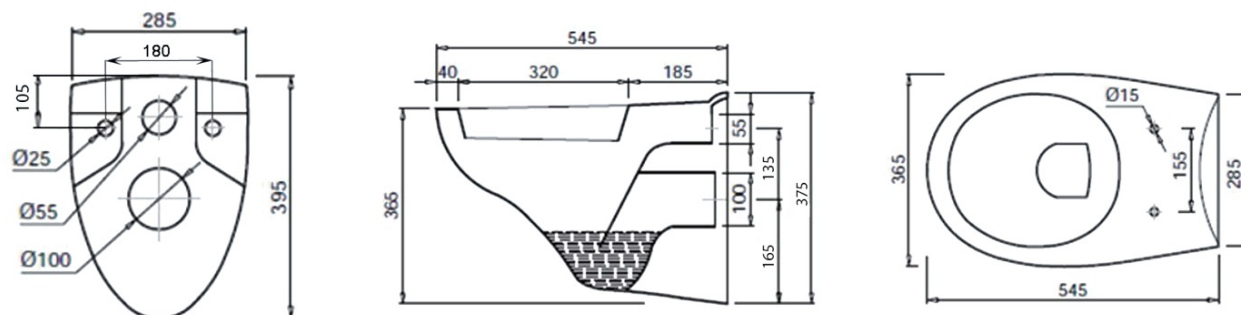

Závesné WC TAURUS s podomietkovou nádržkou a tlačidlom Schwab, biela

None

Technický list