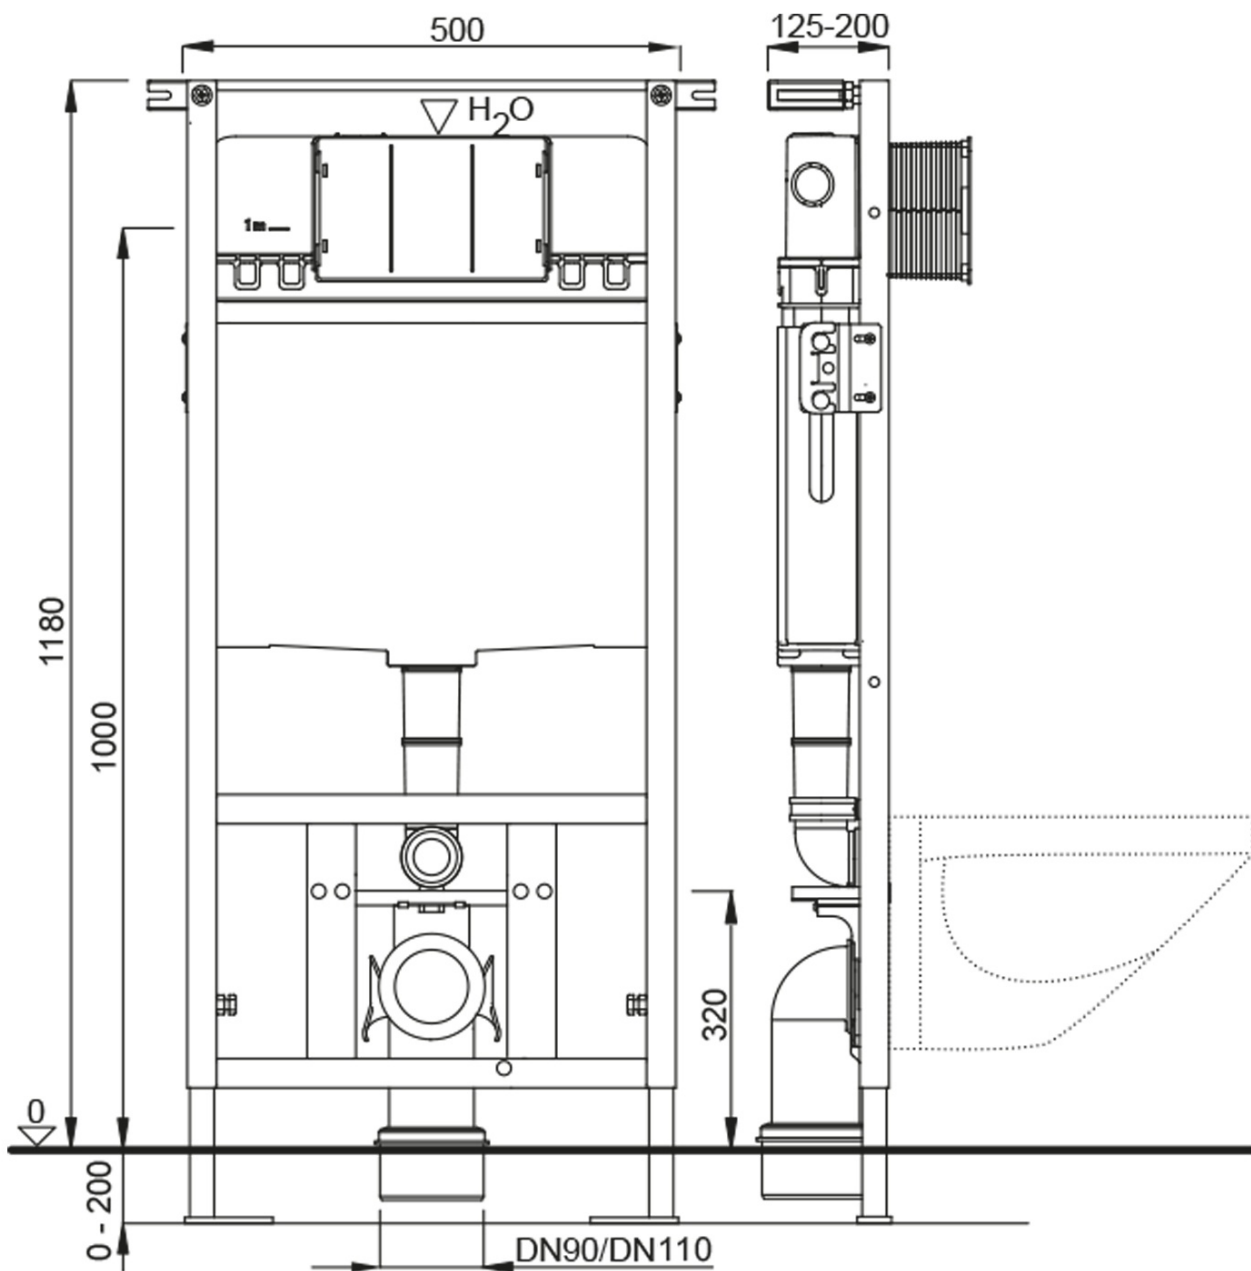

Závesné WC TAURUS s podomietkovou nádržkou a tlačidlom Schwab, biela

None

Objednací kód: LC1582-SET5

Základné informácie

Značka:

Rozmery

Šírka: 365 mm

Hĺbka: 545 mm

Vlastnosti

Záruka: 2 roky

Farba: Biela

Materiál: Keramika

Technológia
splachovania: Standard

Objem splachovacej
vody: 4 l / 6 l

Tvar: Klasik

Ostatné: WC set

Hmotnosť / ks: 36.77 kg

Balenie: 5 ks

Technický list

Závesné WC TAURUS s podomietkovou nádržkou a tlačidlom Schwab,
biela

None

Závesné WC TAURUS s podomietkovou nádržkou a tlačidlom Schwab,
biela

None