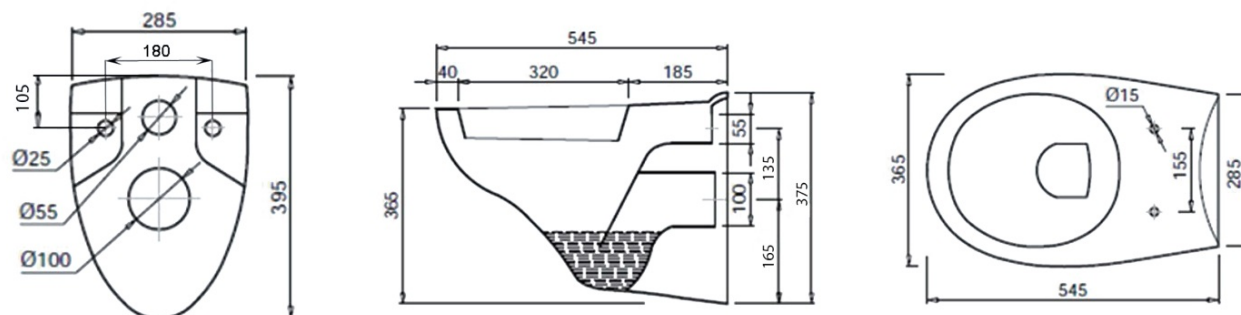

Závesné WC TAURUS s podomietkovou nádržkou a tlačidlom Schwab, biela

None

Objednací kód: LC1582-SET5

Základné informácie

Značka:

Rozmery

Šírka: 365 mm

Hĺbka: 545 mm

Vlastnosti

Záruka: 2 roky

Farba: Biela

Materiál: Keramika

Technológia
splachovania: Standard

Objem splachovacej
vody: 4 l / 6 l

Tvar: Klasik

Ostatné: WC set

Hmotnosť / ks: 36.77 kg

Balenie: 5 ks

Technický list

Závesné WC TAURUS s podomietkovou nádržkou a tlačidlom Schwab,
biela

None

Závesné WC TAURUS s podomietkovou nádržkou a tlačidlom Schwab,
biela

None