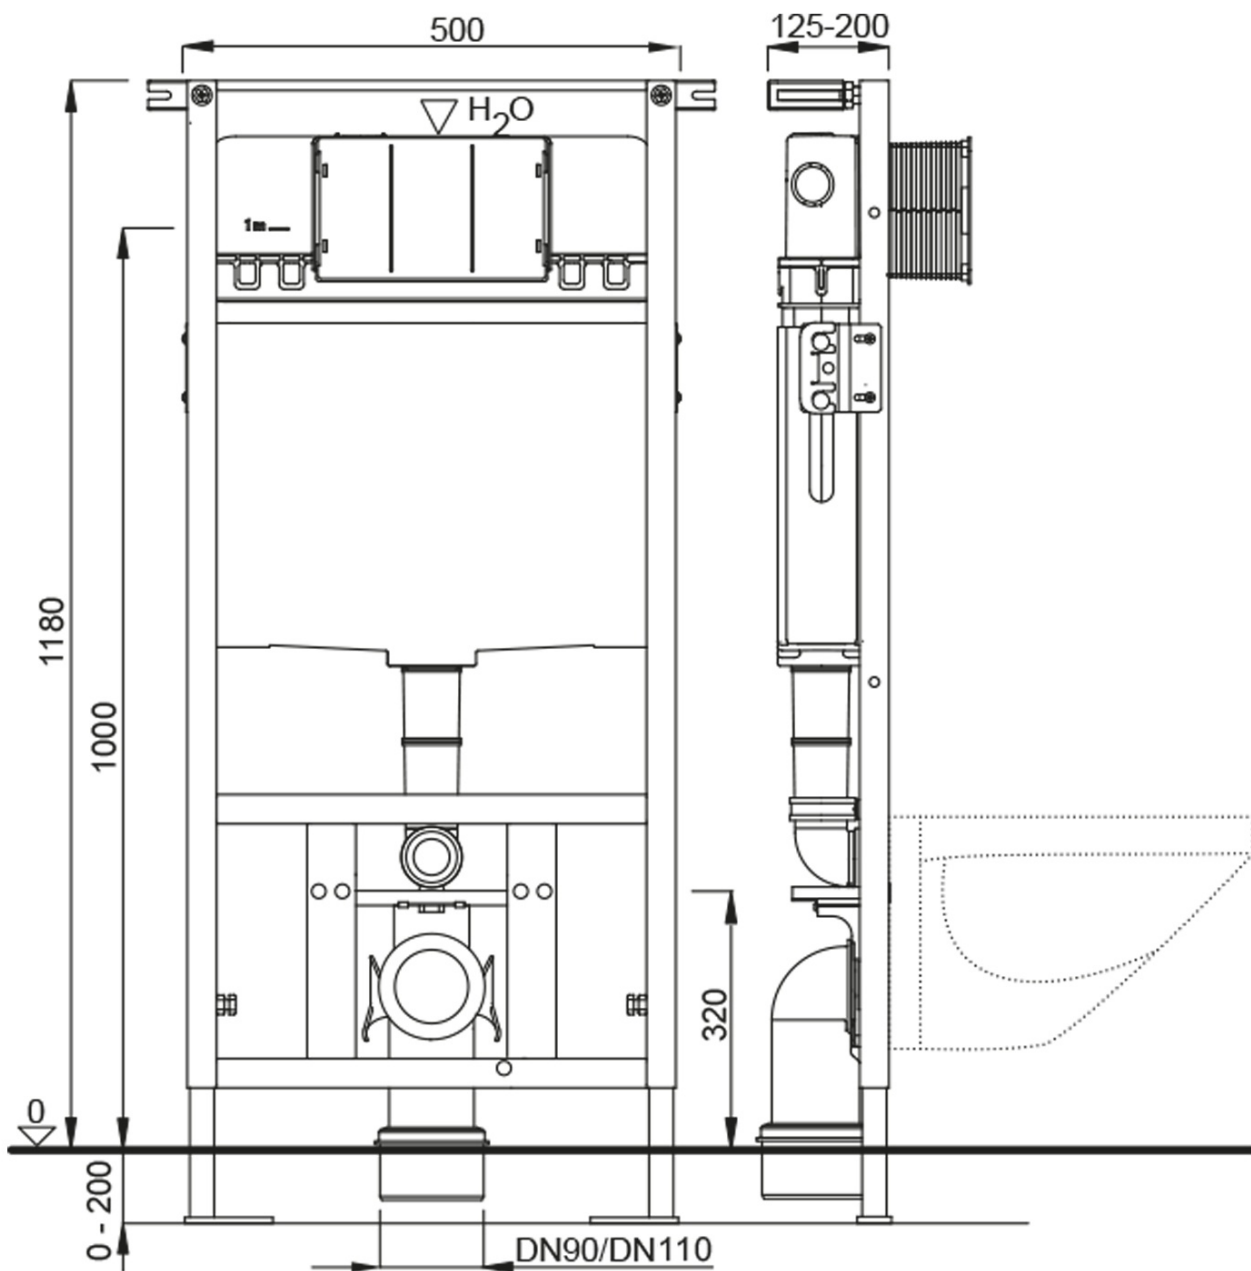

Závesné WC TAURUS s podomietkovou nádržkou a tlačidlom Schwab, biela

None

Objednací kód: LC1582-SET5

Základné informácie

Značka:

Rozmery

Šírka: 365 mm

Hĺbka: 545 mm

Vlastnosti

Farba: Biela

Materiál: Keramika

Technológia splachovania: Standard

Objem splachovacej vody: 4 l / 6 l

Tvar: Klasik

Ostatné: WC set

Hmotnosť / ks: 36.77 kg

Balenie: 5 ks

Záruka: 2 roky

Technický list

Závesné WC TAURUS s podomietkovou nádržkou a tlačidlom Schwab,
biela

None

Závesné WC TAURUS s podomietkovou nádržkou a tlačidlom Schwab,
biela

None