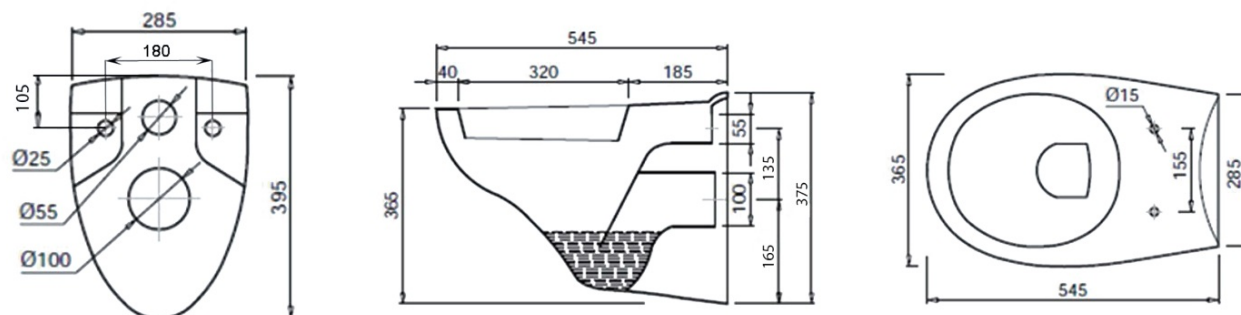

Závesné WC TAURUS s podomietkovou nádržkou a tlačidlom Schwab, biela

None

Objednací kód: LC1582-SET5

Základné informácie

Značka:

Rozmery

Šírka: 365 mm

Hĺbka: 545 mm

Vlastnosti

Farba: Biela

Materiál: Keramika

Technológia splachovania: Standard

Objem splachovacej vody: 4 l / 6 l

Tvar: Klasik

Ostatné: WC set

Hmotnosť / ks: 36.77 kg

Balenie: 5 ks

Záruka: 2 roky

Technický list

Závesné WC TAURUS s podomietkovou nádržkou a tlačidlom Schwab,
biela

None

Závesné WC TAURUS s podomietkovou nádržkou a tlačidlom Schwab,
biela

None