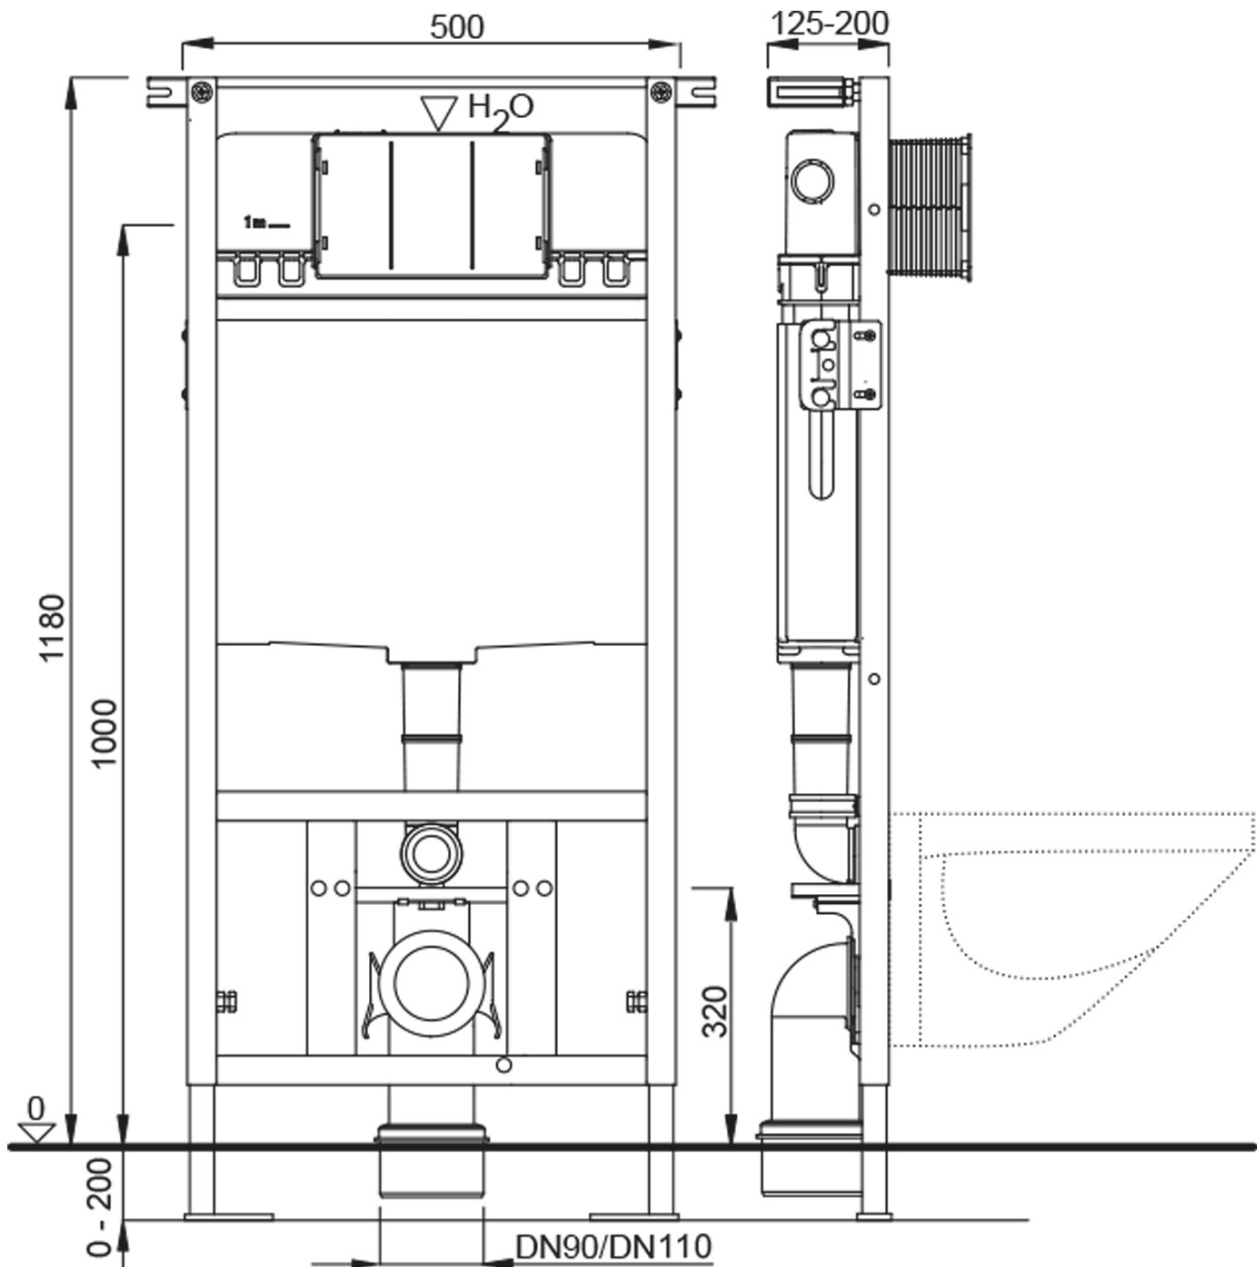

BELLO závesné WC Rimless s podomietkovou nádržkou a tlačidlom

Schwab, biela

None

Objednací kód: 100214-SET5

Základné informácie

Značka:

Rozmery

Šírka: 355 mm

Hĺbka: 530 mm

Vlastnosti

Farba: Biela

Materiál: Keramika

Technológia splachovania: Rimless

Objem splachovacej vody: Splachovanie 3 l, Splachovanie 6 l

Tvar: Hranaté

Výbava: Skryté uchytie, WC set

Hmotnosť / ks: 43.75 kg

Balenie: 5 ks

Záruka: 2 roky

Technický list

BELLO závesné WC Rimless s podomietkovou nádržkou a tlačidlom
Schwab, biela

None

BELLO závesné WC Rimless s podomietkovou nádržkou a tlačidlom
Schwab, biela