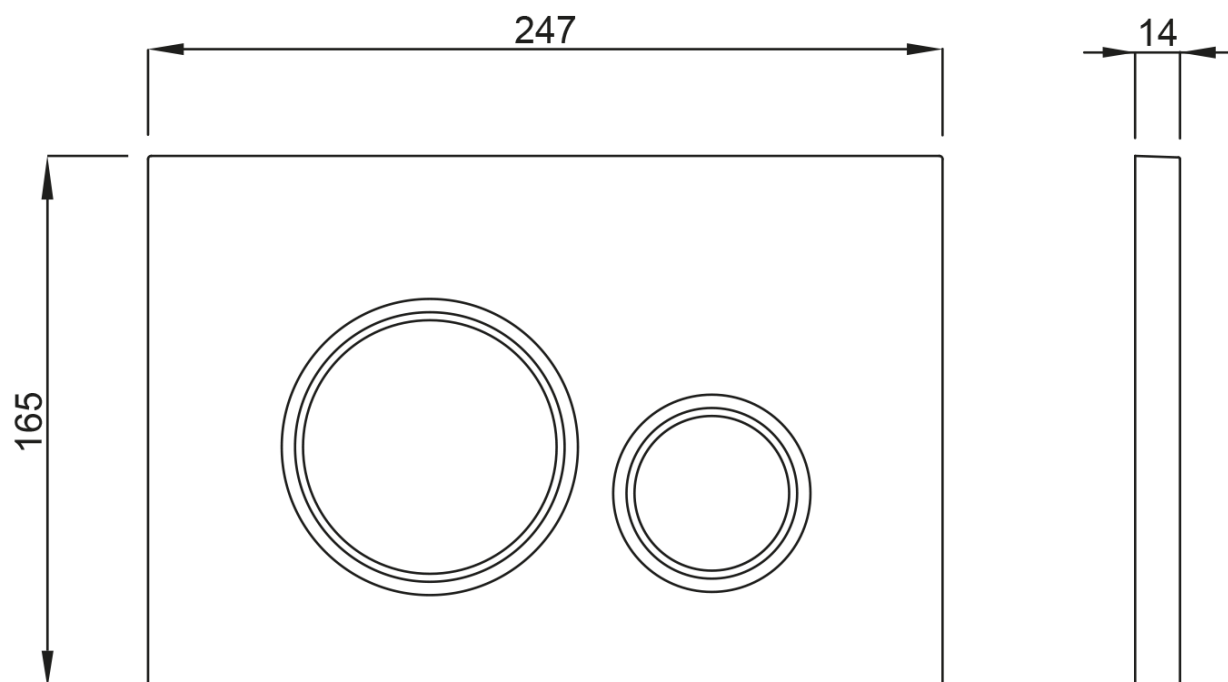

BELLO závesné WC Rimless s podomietkovou nádržkou a tlačidlom

Schwab, biela

None

Objednací kód: 100214-SET5

Základné informácie

Značka:

Rozmery

Šírka: 355 mm

Hĺbka: 530 mm

Vlastnosti

Farba: Biela

Materiál: Keramika

Technológia splachovania: Rimless

Objem splachovacej vody: Splachovanie 3 l, Splachovanie 6 l

Tvar: Hranaté

Výbava: Skryté uchytie, WC set

Hmotnosť / ks: 43.75 kg

Balenie: 5 ks

Záruka: 2 roky

Technický list

BELLO závesné WC Rimless s podomietkovou nádržkou a tlačidlom
Schwab, biela

None

BELLO závesné WC Rimless s podomietkovou nádržkou a tlačidlom
Schwab, biela