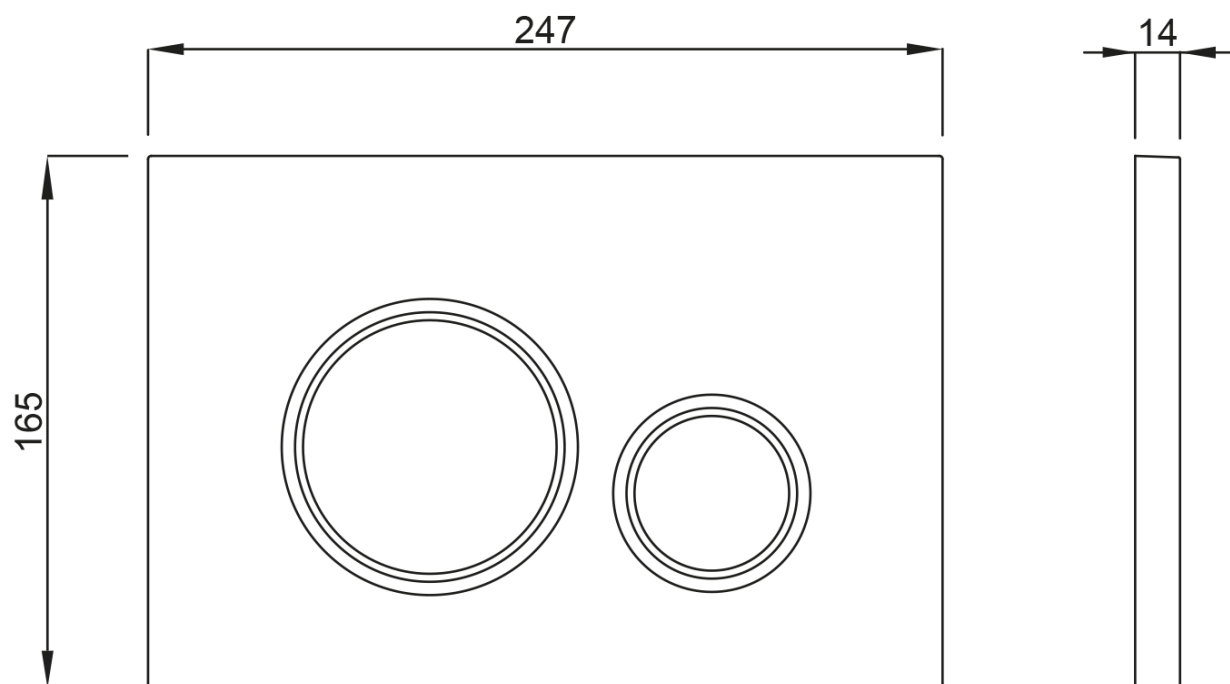

BELLO závesné WC Rimless s podomietkovou nádržkou a tlačidlom
Schwab, biela

None