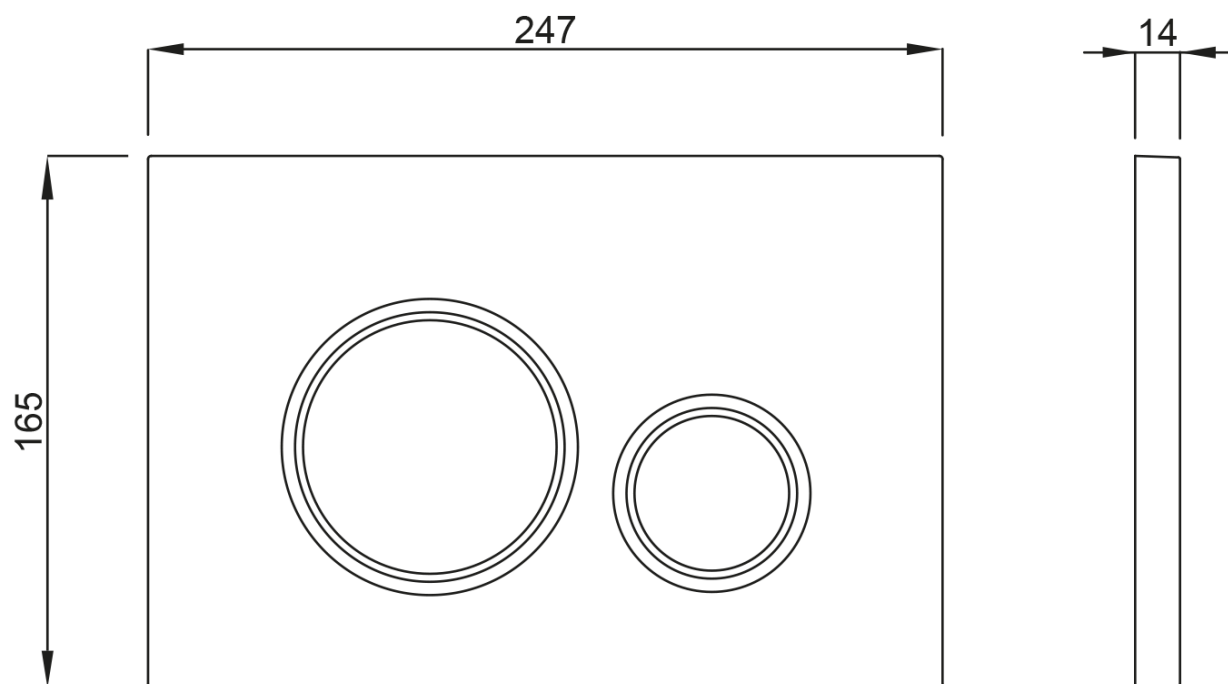

AVVA závesné WC Rimless s podomietkovou nádržkou a tlačidlom

Schwab, biela

None

Objednací kód: 100314-SET5

Základné informácie

Značka:

Rozmery

Šírka: 355 mm

Hĺbka: 530 mm

Vlastnosti

Farba: Biela

Materiál: Keramika

Technológia
splachovania: Rimless

Objem splachovacej
vody: Splachovanie 3 l, Splachovanie 6 l

Tvar: Klasik

Výbava: Skryté uchytenie, WC set

Hmotnosť / ks: 43.5 kg

Balenie: 5 ks

Záruka: 2 roky

Technický list

AVVA závesné WC Rimless s podomietkovou nádržkou a tlačidlom
Schwab, biela

None

AVVA závesné WC Rimless s podomietkovou nádržkou a tlačidlom
Schwab, biela