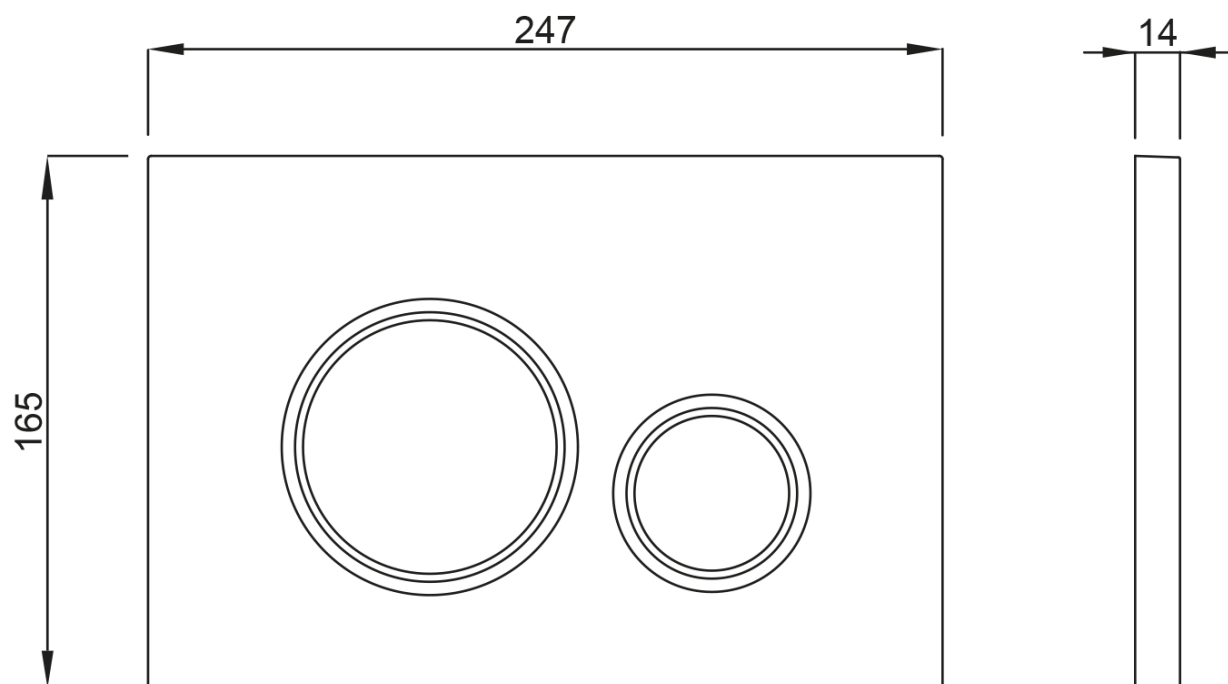

Závesné WC AVVA Rimless s podomietkovou nádržkou a tlačidlom Schwab, biela

None

Objednací kód: 100314-SET5

Základné informácie

Značka:

Rozmery

Šírka: 355 mm

Hĺbka: 530 mm

Vlastnosti

Farba: Biela

Materiál: Keramika

Technológia
splachovania: Rimless

Objem splachovacej
vody: Splachovanie 3 l, Splachovanie 6 l

Tvar: Klasik

Výbava: Skryté uchytenie, WC set

Hmotnosť / ks: 43.5 kg

Balenie: 5 ks

Záruka: 2 roky

Závesné WC AVVA Rimless s podomietkovou nádržkou a tlačidlom
Schwab, biela

None

Technický list

Závesné WC AVVA Rimless s podomietkovou nádržkou a tlačidlom
Schwab, biela

None

Závesné WC AVVA Rimless s podomietkovou nádržkou a tlačidlom
Schwab, biela