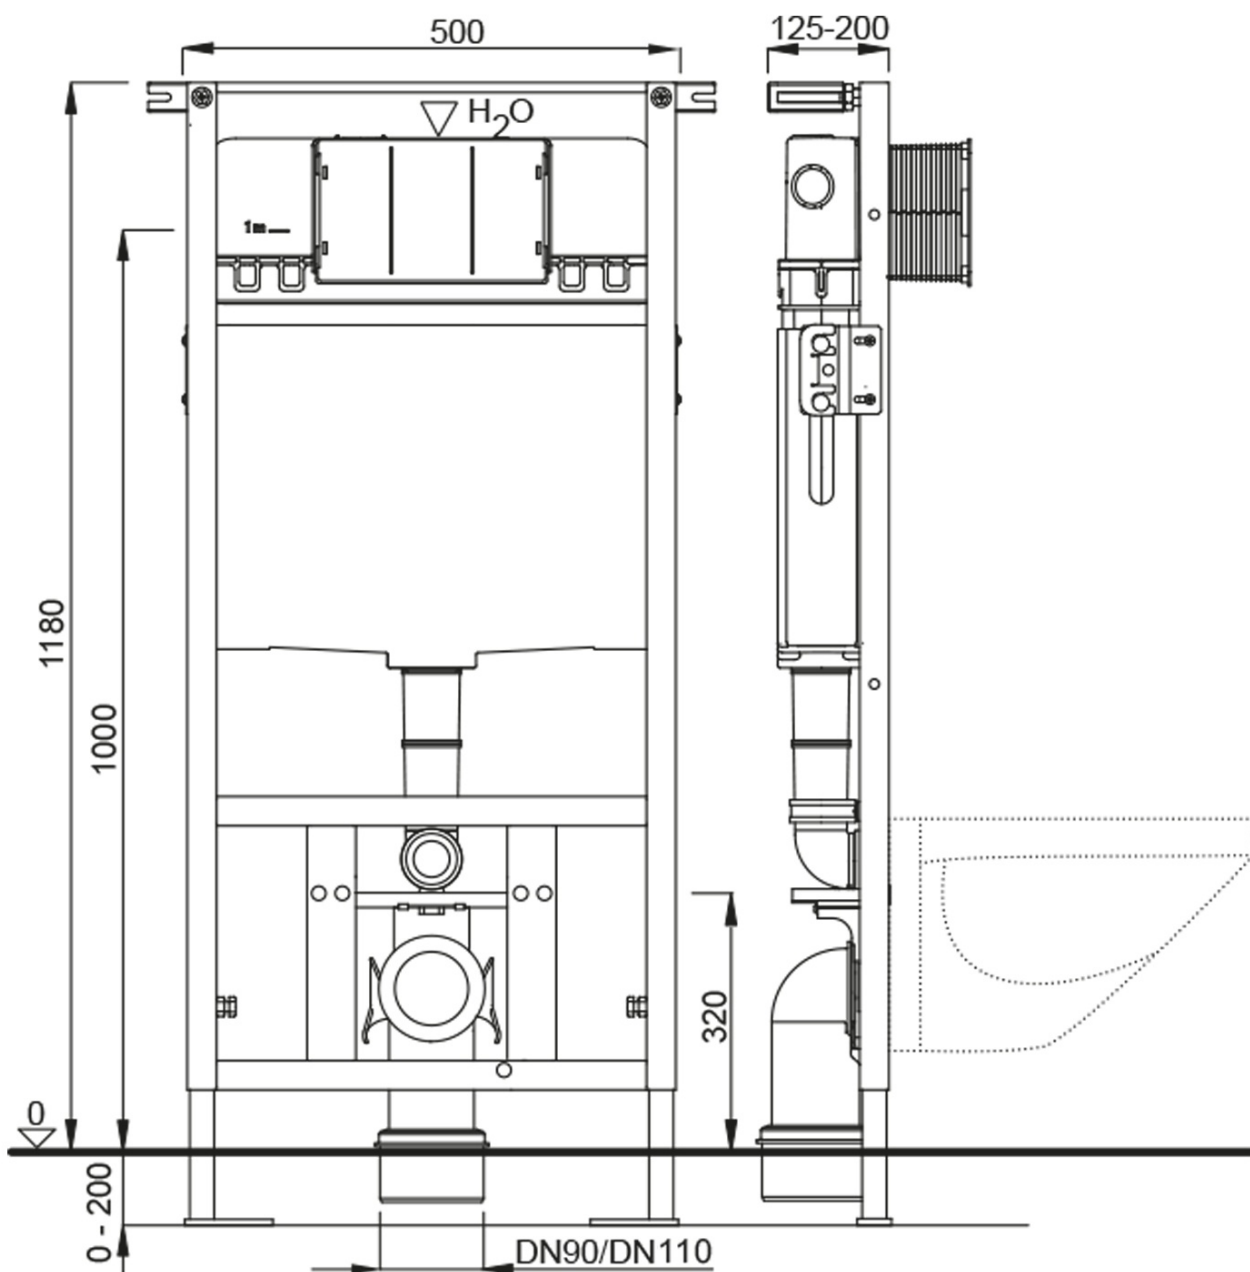

Závesné WC AVVA Rimless s podomietkovou nádržkou a tlačidlom Schwab, biela

None

Objednací kód: 100314-SET5

Základné informácie

Značka:

Rozmery

Šírka: 355 mm

Hĺbka: 530 mm

Vlastnosti

Farba: Biela

Materiál: Keramika

Technológia
splachovania: Rimless

Objem splachovacej
vody: Splachovanie 3 l, Splachovanie 6 l

Tvar: Klasik

Výbava: Skryté uchytenie, WC set

Hmotnosť / ks: 43.5 kg

Balenie: 5 ks

Záruka: 2 roky

Závesné WC AVVA Rimless s podomietkovou nádržkou a tlačidlom
Schwab, biela

None

Technický list

Závesné WC AVVA Rimless s podomietkovou nádržkou a tlačidlom
Schwab, biela

None

Závesné WC AVVA Rimless s podomietkovou nádržkou a tlačidlom
Schwab, biela