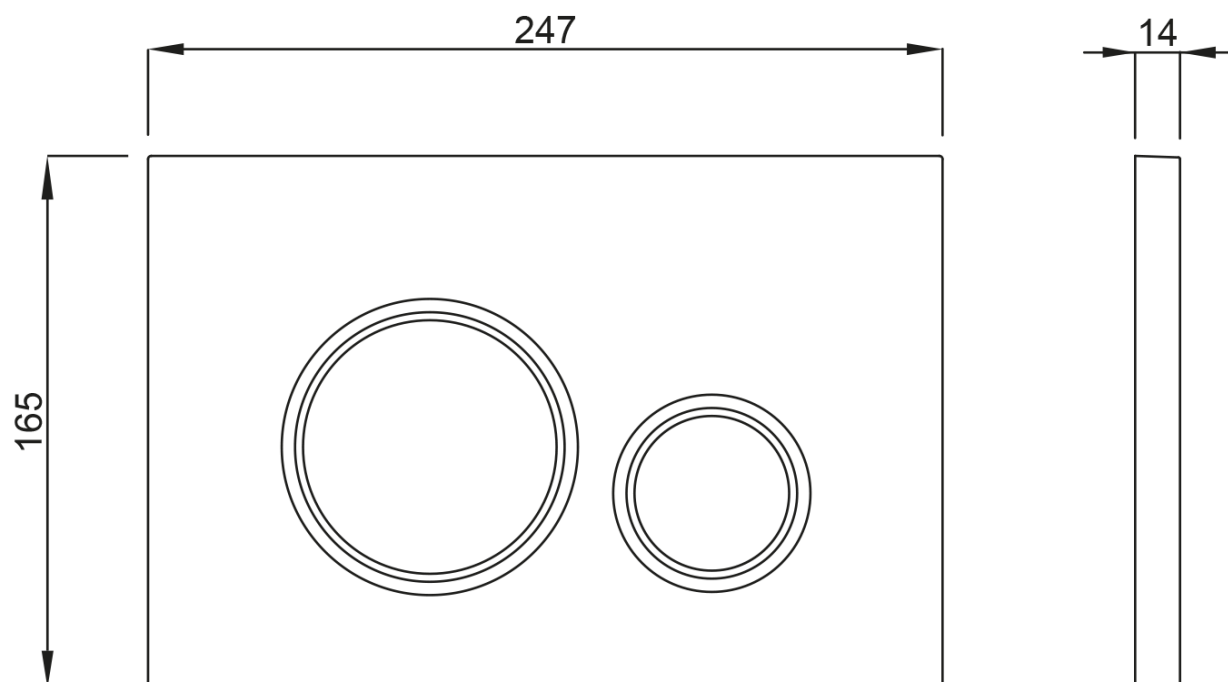

AVVA závesné WC Rimless s podomietkovou nádržkou a tlačidlom

Schwab, biela

None

Objednací kód: 100314-SET5

Základné informácie

Značka:

Rozmery

Šírka: 355 mm

Hĺbka: 530 mm

Vlastnosti

Farba: Biela

Materiál: Keramika

Technológia splachovania: Rimless

Objem splachovacej vody: 3,5 l / 5 l

Tvar: Klasik

Ostatné: Skryté uchytenie, WC set

Hmotnosť / ks: 43.5 kg

Balenie: 5 ks

Záruka: 2 roky

Technický list

AVVA závesné WC Rimless s podomietkovou nádržkou a tlačidlom
Schwab, biela

None

AVVA závesné WC Rimless s podomietkovou nádržkou a tlačidlom
Schwab, biela