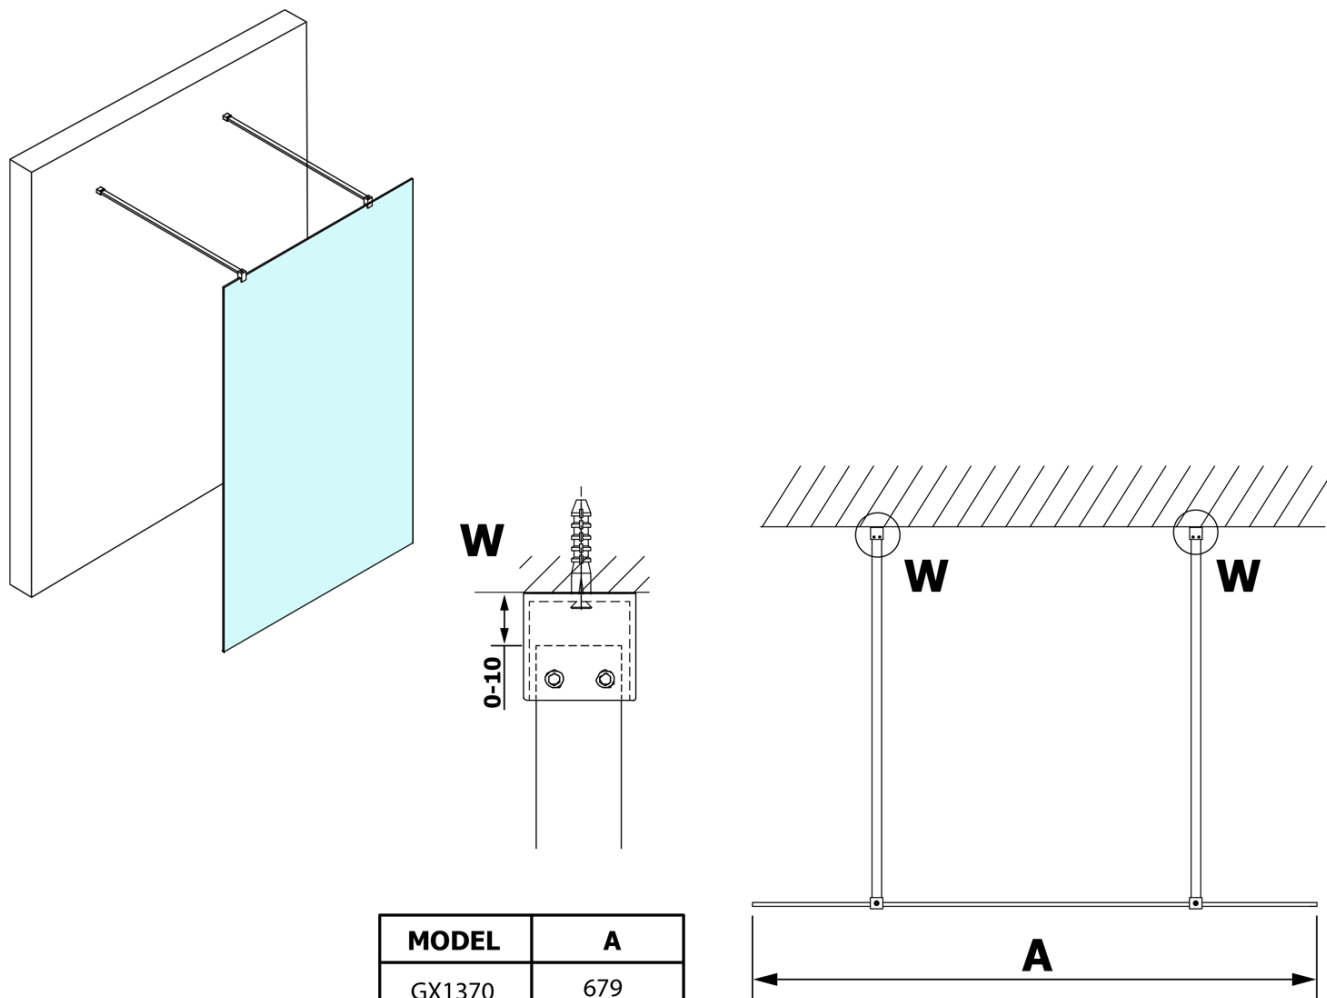

VARIO WHITE jednodielná sprchová zástena do priestoru, dymové sklo, 1000 mm

Objednací kód: GX1310GX2215

Základné informácie

Značka: Gelco
Séria: VARIO

Rozmery

Šírka: 1000 mm
Výška: 2000 mm

Vlastnosti

Farba profilu: Biela
Tvar: Jednostenná Walk
Typ výplne: Dymové sklo
Úprava skla: Coated glass
Hrúbka skla: 8 mm
Hmotnosť / ks: 44.0 kg
Balenie: 3 ks
Záruka: 3 roky

Technický list

MODEL	A
GX1370	679
GX1380	779
GX1390	879
GX1310	979
GX1311	1079
GX1312	1179
GX1313	1279
GX1314	1379