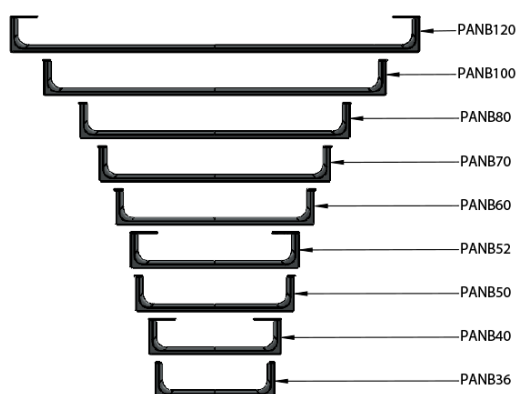

Záruka: 2 roky

Farba: Chróm

Hmotnosť / ks: 0.6 kg

Balenie: 1 ks

Technický list

Varianta	X [mm]	Y [mm]
PANB120	1130	1115
PANB100	945	930
PANB80	745	730
PANB70	638	623
PANB60	548	533
PANB52	465	450
PANB50	438	423
PANB40	365	350
PANB36	330	315