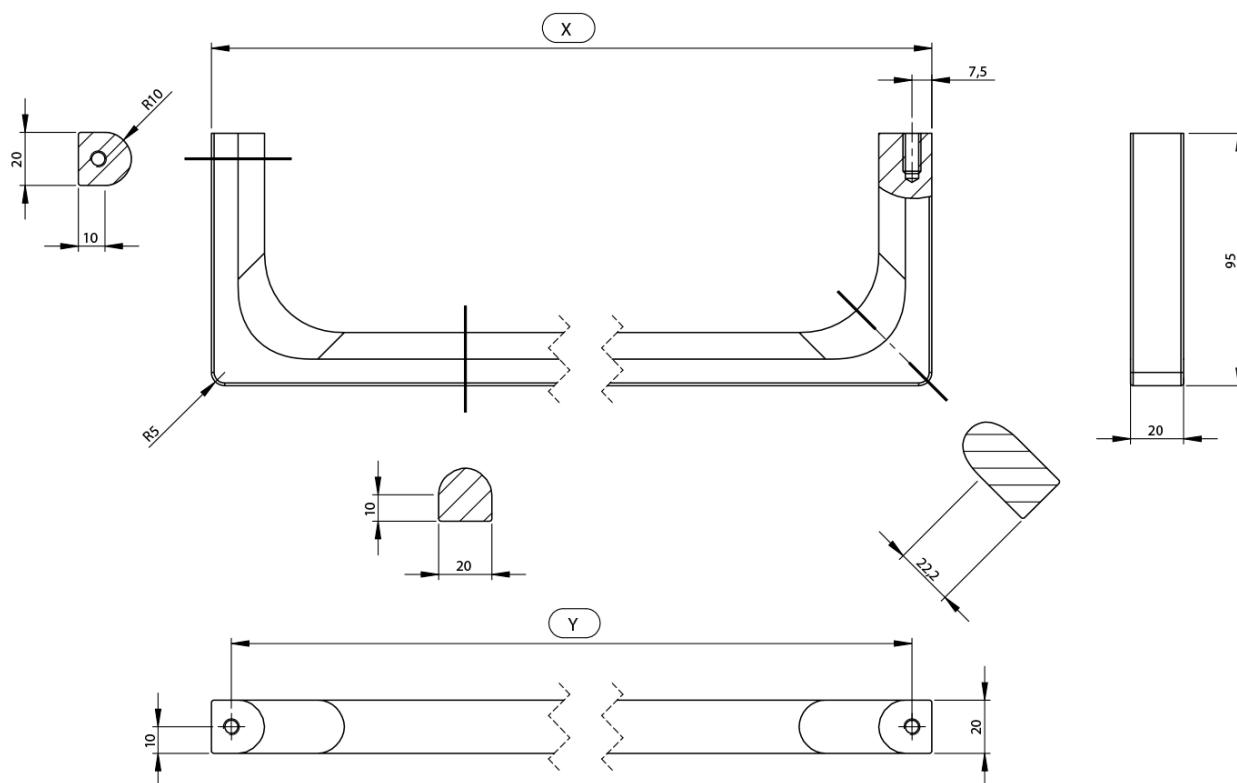

NUBES držiak uterákov 40cm, chróm

GSI
cerámica

Objednací kód: PANB40

Základné informácie

Značka: GSI

Rozmery

Dĺžka: 400 mm

Vlastnosti

Záruka: 2 roky

Farba: Chróm

Hmotnosť / ks: 0.6 kg

Balenie: 1 ks

Technický list

Varianta	X [mm]	Y [mm]
PANB120	1130	1115
PANB100	945	930
PANB80	745	730
PANB70	638	623
PANB60	548	533
PANB52	465	450
PANB50	438	423
PANB40	365	350
PANB36	330	315