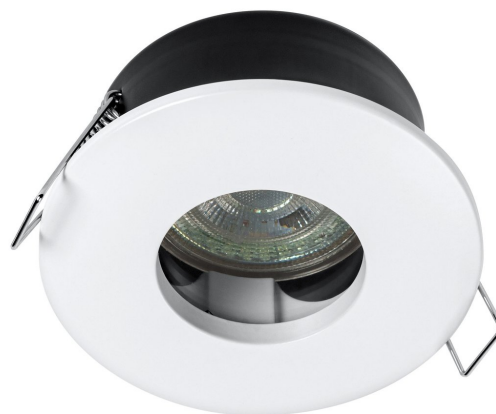

**SPOTLIGHT kúpeľňové podhl'adové svietidlo, ø 85mm,  
GU10, 4,3W, 230V, IP65, biela**

**Objednací kód:** AC3146900ZS

**Základné informácie**

**Značka:** LEDVANCE

**Rozmery**

**Priemer:** 85 mm

**Šírka:** 85 mm

**Výška:** 84 mm

**Hĺbka:** 85 mm

**Vlastnosti**

**Farba:** Biela

**Materiál:** Hliník

**Typ osvetlenia:** LED

**Ovládanie svetla:** Nie je súčasťou

**Stupeň krytia:** IP65

**Napätie:** 230 V

**Pätica:** GU10

**Príkon:** 4.3 W

**Farba LED:** Teplá biela (2 800 - 3 000 K)

**Svietivosť:** 280 lm

**Hmotnosť / ks:** 0.27 kg

**Balenie:** 1 ks

**Záruka:** 2 roky

SPOTLIGHT kúpeľňové podhl'adové svietidlo, ø 85mm,  
GU10, 4,3W, 230V, IP65, biela