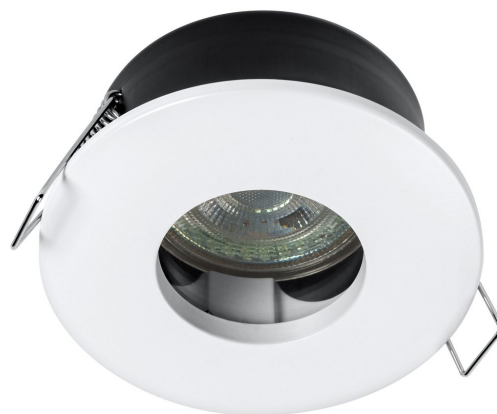

**SPOTLIGHT kúpeľňové podhl'adové svietidlo, ø 85mm,
GU10, 4,3W, 230V, IP65, biela**

Objednací kód: AC3146900ZS

Základné informácie

Značka: LEDVANCE

Rozmery

Priemer: 85 mm

Šírka: 85 mm

Výška: 84 mm

Hĺbka: 85 mm

Vlastnosti

Farba: Biela

Materiál: Hliník

Typ osvetlenia: LED

Ovládanie svetla: Nie je súčasťou

Stupeň krytia: IP65

Napätie: 230 V

Pätica: GU10

Príkon: 4.3 W

Farba LED: Teplá biela (2 800 - 3 000 K)

Svietivosť: 280 lm

Hmotnosť / ks: 0.27 kg

Balenie: 1 ks

Záruka: 2 roky

SPOTLIGHT kúpeľňové podhl'adové svietidlo, ø 85mm,
GU10, 4,3W, 230V, IP65, biela