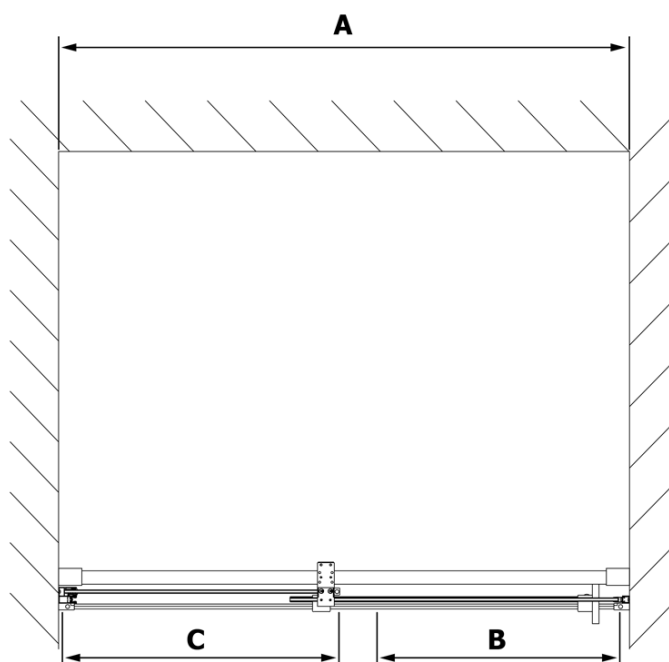

Vlastnosti

Farba profilu: Chróm - Leštený hliník

Tvar: Dvere do niky

Typ otvárania: Posuvné

Smer otvárania: Univerzálne

Šírka vstupu: 575 mm

Typ výplne: Číre sklo

Úprava skla: Antidrop

Magnetické tesnení ploché, sklo 8mm, 2000mm (Objednací kód: NDGV02)

Spodné tesnenie pod pevné sklo 8mm, 1000mm (Objednací kód: NDRL03)

ROLLS madlo (Objednací kód: NDRL-MADLO)

ROLLS L/P koncovky pojazdrového profilu (Objednací kód: NDRL05)

Zvislé tesnenie pre sklo 8mm, 2000mm (Objednací kód: NDRL02)

Spodné tesnenie na dvere, sklo 8mm, 1000mm (Objednací kód: NDRL01)

ROLLS pojazdný profil (Objednací kód: NDRL04)

Technický list

MODEL	A	B	C
RL1115	1070-1110	425	~500
RL1215	1170-1210	475	~550
RL1315	1270-1310	525	~600
RL1415	1370-1410	575	~650
RL1515	1470-1510	625	~700
RL1615	1570-1610	675	~750

ROLLS sprchové dveře 1400mm, výška 2000mm, číre sklo

Model	D	E
RL3215	765-785	780-800
RL3315	865-885	880-900
RL3415	965-985	980-1000

Model	A	B	C
RL1115	1072-1102	425	~500
RL1215	1172-1202	475	~550
RL1315	1272-1302	525	~600
RL1415	1372-1402	575	~650
RL1515	1472-1502	625	~700
RL1615	1572-1602	675	~750