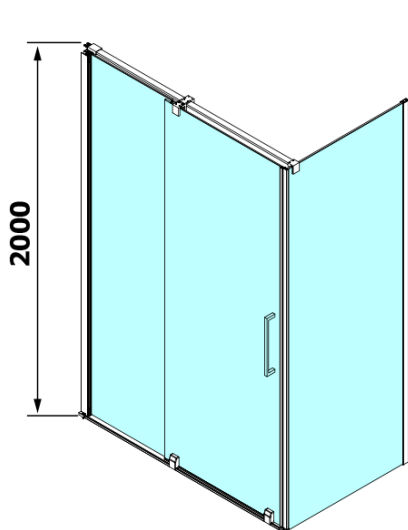

Vlastnosti

Farba profilu: Chróm - Leštený hliník

Tvar: Dvere do niky

Typ otvárania: Posuvné

Smer otvárania: Univerzálne

Šírka vstupu: 575 mm

Typ výplne: Číre sklo

Úprava skla: Antidrop

Zvislé tesnenie pre sklo 8mm, 2000mm (Objednací kód: NDRL02)

Spodné tesnenie na dvere, sklo 8mm, 1000mm (Objednací kód: NDRL01)

ROLLS pojazdný profil (Objednací kód: NDRL04)

Technický list

MODEL	A	B	C
RL1115	1070-1110	425	~500
RL1215	1170-1210	475	~550
RL1315	1270-1310	525	~600
RL1415	1370-1410	575	~650
RL1515	1470-1510	625	~700
RL1615	1570-1610	675	~750

ROLLS sprchové dveře 1400mm, výška 2000mm, číre sklo

Model	D	E
RL3215	765-785	780-800
RL3315	865-885	880-900
RL3415	965-985	980-1000

Model	A	B	C
RL1115	1072-1102	425	~500
RL1215	1172-1202	475	~550
RL1315	1272-1302	525	~600
RL1415	1372-1402	575	~650
RL1515	1472-1502	625	~700
RL1615	1572-1602	675	~750