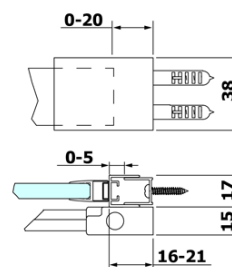

Vlastnosti

Farba profilu: Chróm - Leštený hliník

Tvar: Dvere do niky

Typ otvárania: Posuvné

Smer otvárania: Univerzálne

Šírka vstupu: 575 mm

Typ výplne: Číre sklo

Úprava skla: Antidrop

Magnetické tesnení ploché, sklo 8mm, 2000mm (Objednací kód: NDGV02)

Spodné tesnenie pod pevné sklo 8mm, 1000mm (Objednací kód: NDRL03)

ROLLS madlo (Objednací kód: NDRL-MADLO)

ROLLS L/P koncovky pojazdrového profilu (Objednací kód: NDRL05)

Zvislé tesnenie pre sklo 8mm, 2000mm (Objednací kód: NDRL02)

Spodné tesnenie na dvere, sklo 8mm, 1000mm (Objednací kód: NDRL01)

ROLLS pojazdný profil (Objednací kód: NDRL04)

Technický list

MODEL	A	B	C
RL1115	1070-1110	425	~500
RL1215	1170-1210	475	~550
RL1315	1270-1310	525	~600
RL1415	1370-1410	575	~650
RL1515	1470-1510	625	~700
RL1615	1570-1610	675	~750

ROLLS sprchové dveře 1400mm, výška 2000mm, číre sklo

Model	D	E
RL3215	765-785	780-800
RL3315	865-885	880-900
RL3415	965-985	980-1000

Model	A	B	C
RL1115	1072-1102	425	~500
RL1215	1172-1202	475	~550
RL1315	1272-1302	525	~600
RL1415	1372-1402	575	~650
RL1515	1472-1502	625	~700
RL1615	1572-1602	675	~750