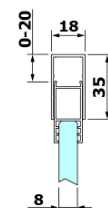

Vlastnosti

Farba profilu: Chróm - Leštený hliník

Tvar: Dvere do niky

Typ otvárania: Posuvné

Smer otvárania: Univerzálne

Šírka vstupu: 575 mm

Typ výplne: Číre sklo

Úprava skla: Antidrop

Zvislé tesnenie pre sklo 8mm, 2000mm (Objednací kód: NDRL02)

Spodné tesnenie na dvere, sklo 8mm, 1000mm (Objednací kód: NDRL01)

ROLLS pojazdný profil (Objednací kód: NDRL04)

Technický list

MODEL	A	B	C
RL1115	1070-1110	425	~500
RL1215	1170-1210	475	~550
RL1315	1270-1310	525	~600
RL1415	1370-1410	575	~650
RL1515	1470-1510	625	~700
RL1615	1570-1610	675	~750

ROLLS sprchové dveře 1400mm, výška 2000mm, číre sklo

Model	D	E
RL3215	765-785	780-800
RL3315	865-885	880-900
RL3415	965-985	980-1000

Model	A	B	C
RL1115	1072-1102	425	~500
RL1215	1172-1202	475	~550
RL1315	1272-1302	525	~600
RL1415	1372-1402	575	~650
RL1515	1472-1502	625	~700
RL1615	1572-1602	675	~750