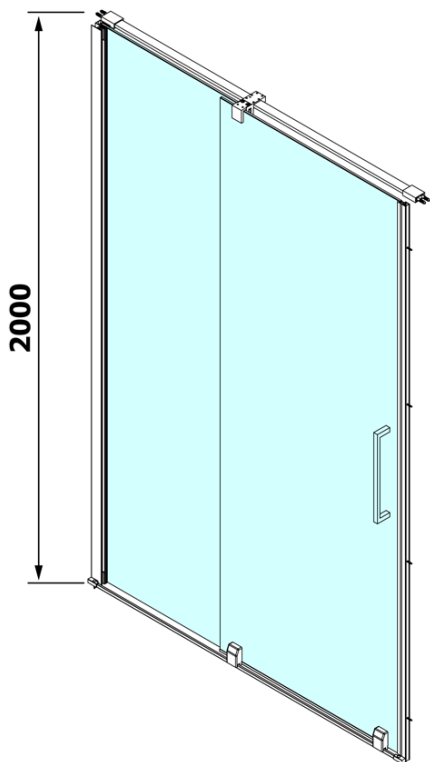

Vlastnosti

Farba profilu: Chróm - Leštený hliník

Tvar: Dvere do niky

Typ otvárania: Posuvné

Smer otvárania: Univerzálne

Šírka vstupu: 575 mm

Typ výplne: Číre sklo

Úprava skla: Antidrop

Magnetické tesnení ploché, sklo 8mm, 2000mm (Objednací kód: NDGV02)

Spodné tesnenie pod pevné sklo 8mm, 1000mm (Objednací kód: NDRL03)

ROLLS madlo (Objednací kód: NDRL-MADLO)

ROLLS L/P koncovky pojazdrového profilu (Objednací kód: NDRL05)

Zvislé tesnenie pre sklo 8mm, 2000mm (Objednací kód: NDRL02)

Spodné tesnenie na dvere, sklo 8mm, 1000mm (Objednací kód: NDRL01)

ROLLS pojazdný profil (Objednací kód: NDRL04)

Technický list

MODEL	A	B	C
RL1115	1070-1110	425	~500
RL1215	1170-1210	475	~550
RL1315	1270-1310	525	~600
RL1415	1370-1410	575	~650
RL1515	1470-1510	625	~700
RL1615	1570-1610	675	~750

ROLLS sprchové dveře 1400mm, výška 2000mm, číre sklo

Model	D	E
RL3215	765-785	780-800
RL3315	865-885	880-900
RL3415	965-985	980-1000

Model	A	B	C
RL1115	1072-1102	425	~500
RL1215	1172-1202	475	~550
RL1315	1272-1302	525	~600
RL1415	1372-1402	575	~650
RL1515	1472-1502	625	~700
RL1615	1572-1602	675	~750