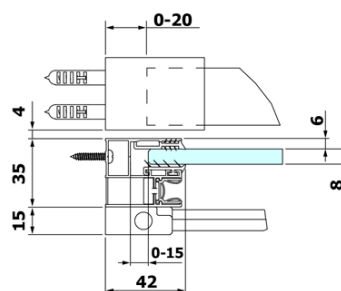

Vlastnosti

Farba profilu: Chróm - Leštený hliník

Tvar: Dvere do niky

Typ otvárania: Posuvné

Smer otvárania: Univerzálne

Šírka vstupu: 575 mm

Typ výplne: Číre sklo

Úprava skla: Antidrop

Magnetické tesnení ploché, sklo 8mm, 2000mm (Objednací kód: NDGV02)

Spodné tesnenie pod pevné sklo 8mm, 1000mm (Objednací kód: NDRL03)

ROLLS madlo (Objednací kód: NDRL-MADLO)

ROLLS L/P koncovky pojazdrového profilu (Objednací kód: NDRL05)

Zvislé tesnenie pre sklo 8mm, 2000mm (Objednací kód: NDRL02)

Spodné tesnenie na dvere, sklo 8mm, 1000mm (Objednací kód: NDRL01)

ROLLS pojazdný profil (Objednací kód: NDRL04)

Technický list

MODEL	A	B	C
RL1115	1070-1110	425	~500
RL1215	1170-1210	475	~550
RL1315	1270-1310	525	~600
RL1415	1370-1410	575	~650
RL1515	1470-1510	625	~700
RL1615	1570-1610	675	~750

ROLLS sprchové dveře 1400mm, výška 2000mm, číre sklo

Model	D	E
RL3215	765-785	780-800
RL3315	865-885	880-900
RL3415	965-985	980-1000

Model	A	B	C
RL1115	1072-1102	425	~500
RL1215	1172-1202	475	~550
RL1315	1272-1302	525	~600
RL1415	1372-1402	575	~650
RL1515	1472-1502	625	~700
RL1615	1572-1602	675	~750