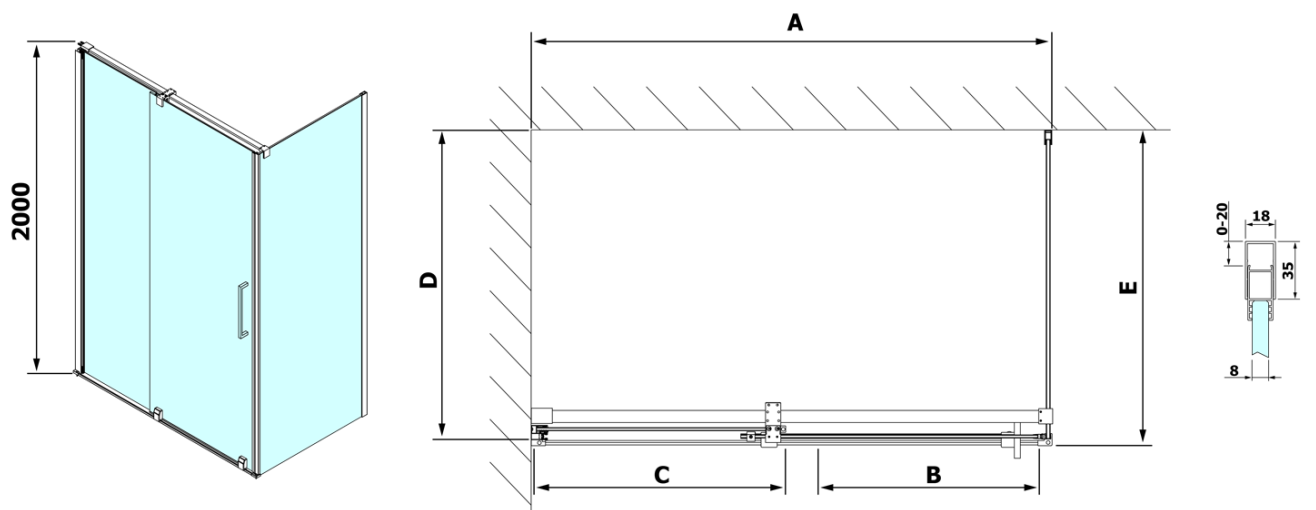

## Rozmery

Šírka: 1400 mm

Výška: 2000 mm

## Vlastnosti

Farba profilu: Chróm - Leštený hliník

Tvar: Dvere do niky

Typ otvárania: Posuvné

Smer otvárania: Univerzálne

Šírka vstupu: 575 mm

Typ výplne: Číre sklo

Úprava skla: Antidrop

Hrúbka skla: 8 mm

Inštalačná šírka od: 1370 mm

Inštalačná šírka do: 1410 mm

Vlastnosti: Bezrámové prevedenie

Hmotnosť / ks: 65.0 kg

Záruka: 2 roky

# ROLLS sprchové dveře 1400mm, výška 2000mm, číre sklo

Model	D	E
RL3215	765-785	780-800
RL3315	865-885	880-900
RL3415	965-985	980-1000

Model	A	B	C
RL1115	1070-1110	425	~500
RL1215	1170-1210	475	~550
RL1315	1270-1310	525	~600
RL1415	1370-1410	575	~650
RL1515	1470-1510	625	~700
RL1615	1570-1610	675	~750