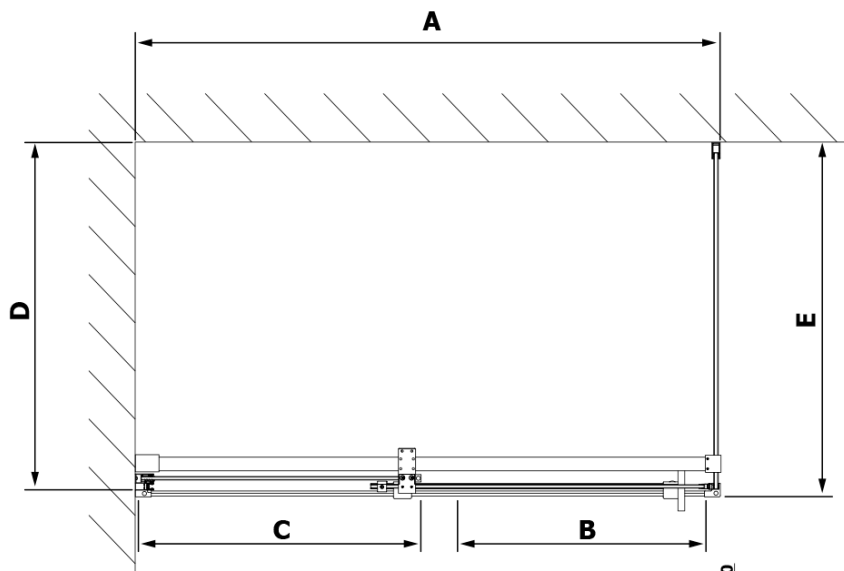

Vlastnosti

Farba profilu: Chróm - Leštený hliník

Tvar: Dvere do niky

Typ otvárania: Posuvné

Smer otvárania: Univerzálne

Šírka vstupu: 575 mm

Typ výplne: Číre sklo

Úprava skla: Antidrop

ROLLS sprchové dveře 1400mm, výška 2000mm, číre sklo

Model	D	E
RL3215	765-785	780-800
RL3315	865-885	880-900
RL3415	965-985	980-1000

Model	A	B	C
RL1115	1072-1102	425	~500
RL1215	1172-1202	475	~550
RL1315	1272-1302	525	~600
RL1415	1372-1402	575	~650
RL1515	1472-1502	625	~700
RL1615	1572-1602	675	~750