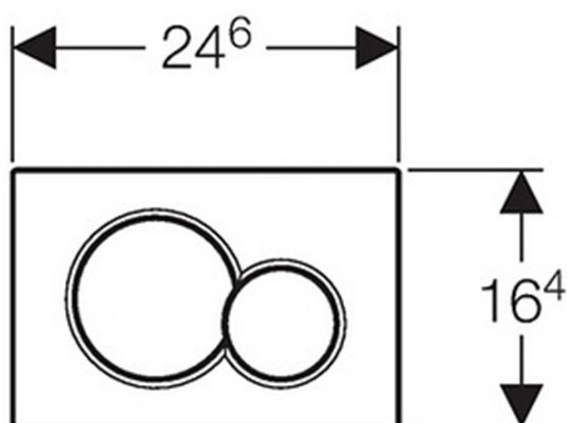

Závesné WC Nera s podomietkovou nádržkou do sadrokartónu a tlačidlom Geberit, biela

Objednací kód: WC-SADA-16

Základné informácie

Značka: Aqualine

Rozmery

Šírka: 355 mm

Hĺbka: 500 mm

Vlastnosti

Farba: Biela

Materiál: Keramika

Technológia splachovania: Standard

Objem splachovacej vody: 4 l / 6 l

Tvar: Klasik

Ostatné: WC set

Hmotnosť / ks: 39.89 kg

Balenie: 5 ks

Záruka: 2 roky

Závesné WC Nera s podomietkovou nádržkou do sadrokartónu a tlačidlom Geberit, biela

Technický list

Závesné WC Nera s podomietkovou nádržkou do sadrokartónu a tlačidlom Geberit, biela

Závesné WC Nera s podomietkovou nádržkou do sadrokartónu a tlačidlom Geberit, biela