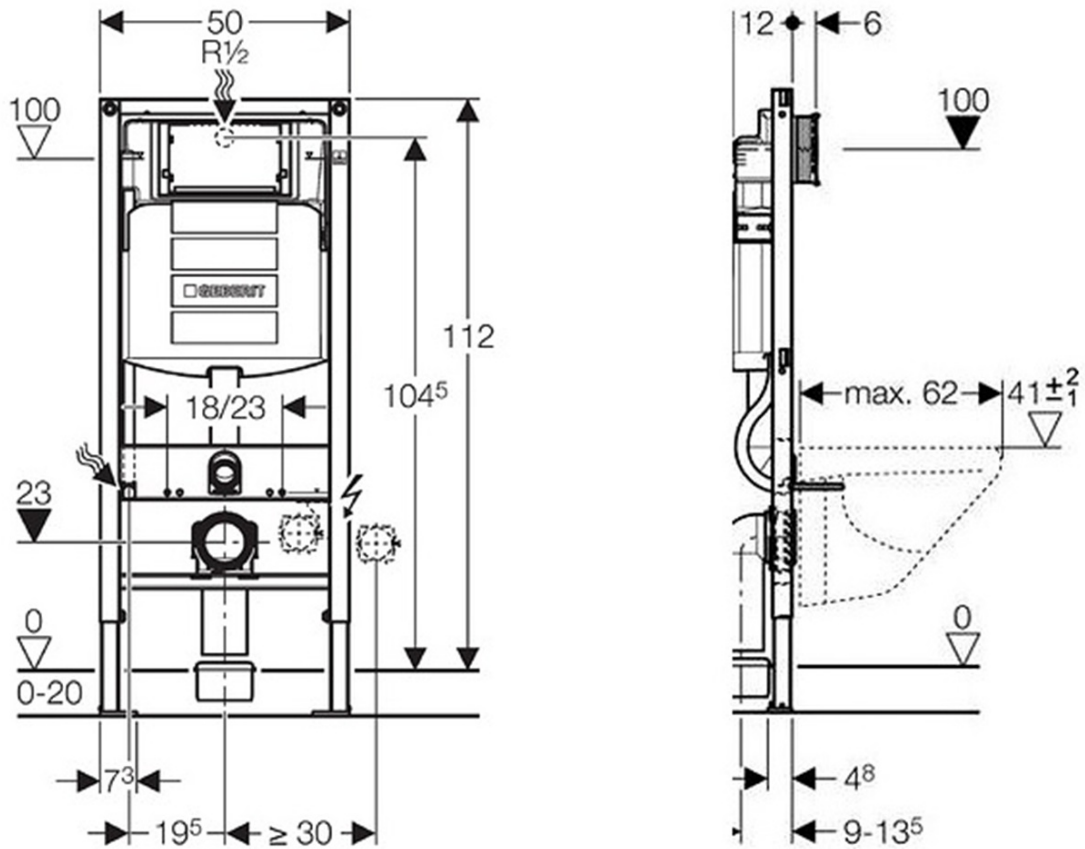

Závesné WC Nera s podomietkovou nádržkou do sadrokartónu a tlačidlom Geberit, biela

Objednací kód: WC-SADA-16

Základné informácie

Značka: Aqualine

Rozmery

Šírka: 355 mm

Hĺbka: 500 mm

Vlastnosti

Farba: Biela

Materiál: Keramika

Technológia splachovania: Standard

Objem splachovacej vody: 4 l / 6 l

Tvar: Klasik

Ostatné: WC set

Hmotnosť / ks: 39.89 kg

Balenie: 5 ks

Záruka: 2 roky

Závesné WC Nera s podomietkovou nádržkou do sadrokartónu a tlačidlom Geberit, biela

Technický list

Závesné WC Nera s podomietkovou nádržkou do sadrokartónu a tlačidlom Geberit, biela

Závesné WC Nera s podomietkovou nádržkou do sadrokartónu a tlačidlom Geberit, biela