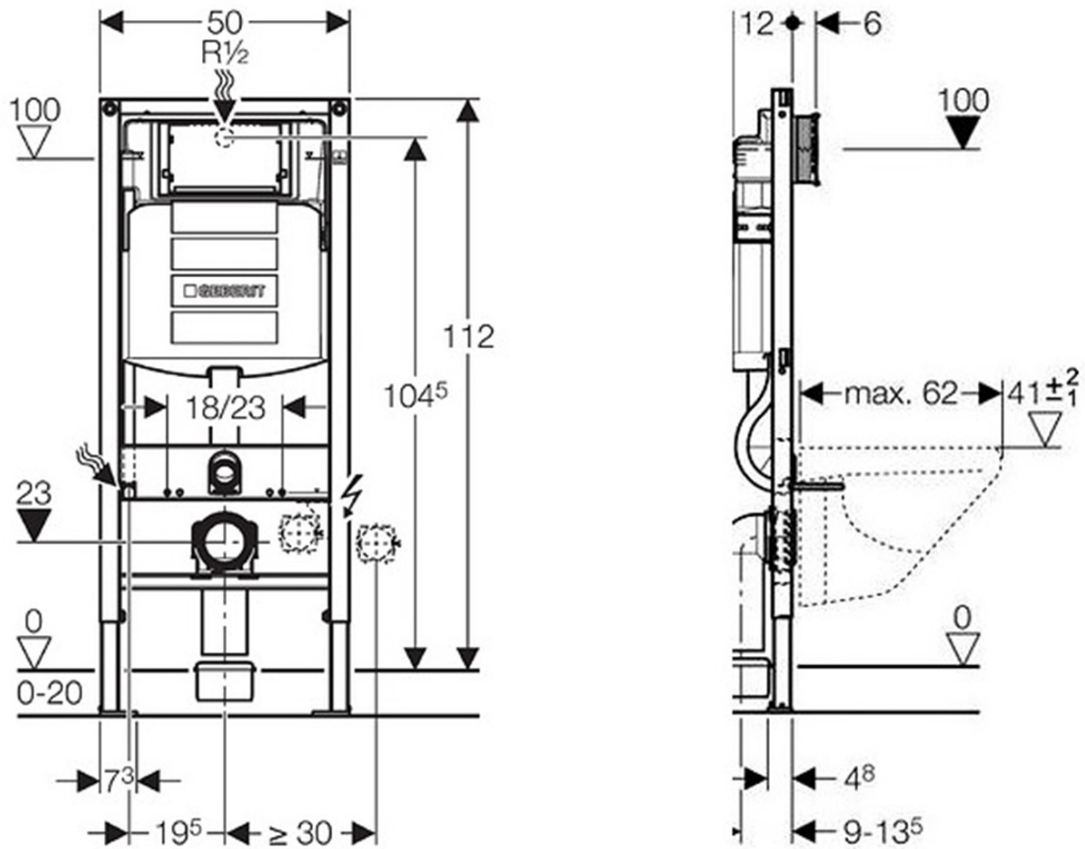

Závesné WC Nera s podomietkovou nádržkou do sadrokartónu a tlačidlom Geberit, biela

None

Technický list