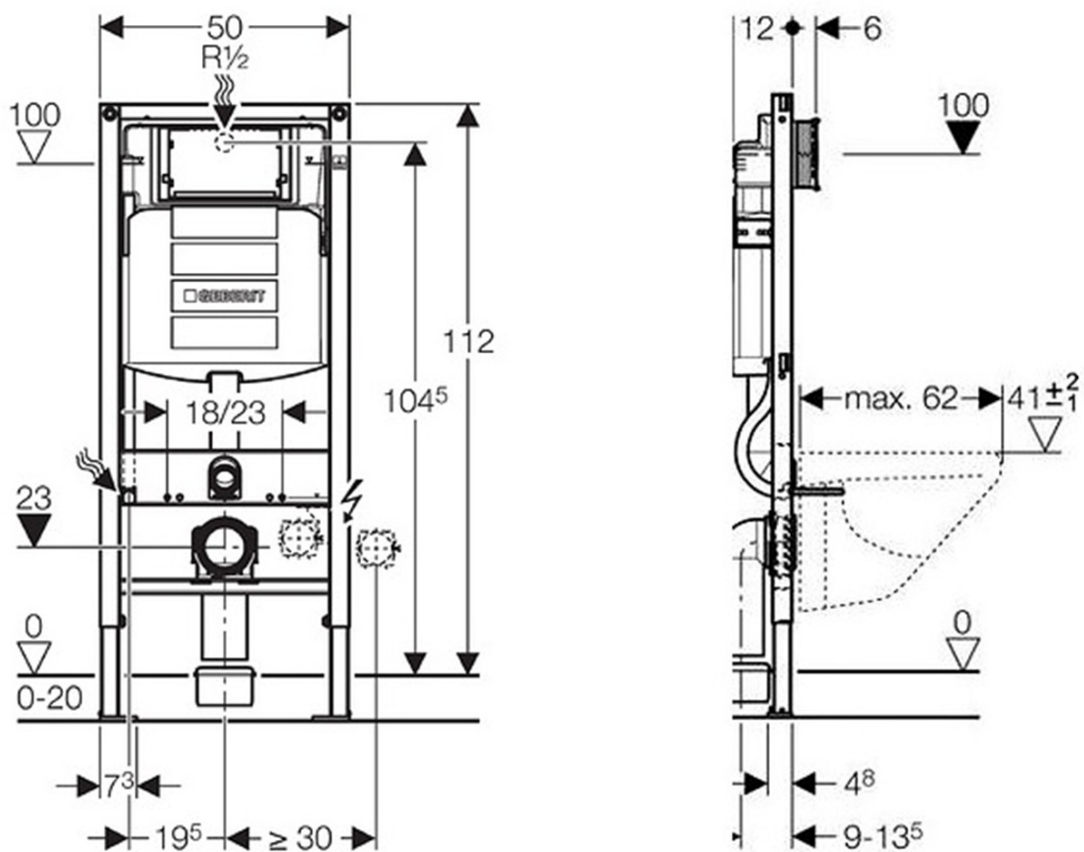

Závesné WC Nera s podomietkovou nádržkou do sadrokartónu a tlačidlom Geberit, biela

Objednací kód: WC-SADA-16

Základné informácie

Značka: Aqualine

Rozmery

Šírka: 355 mm

Hĺbka: 500 mm

Vlastnosti

Farba: Biela

Materiál: Keramika

Technológia splachovania: Standard

Objem splachovacej vody: Splachovanie 3 l, Splachovanie 6 l

Tvar: Klasik

Výbava: WC set

Hmotnosť / ks: 39.89 kg

Balenie: 5 ks

Záruka: 2 roky

Závesné WC Nera s podomietkovou nádržkou do sadrokartónu a tlačidlom Geberit, biela

Technický list

Závesné WC Nera s podomietkovou nádržkou do sadrokartónu a tlačidlom Geberit, biela

Závesné WC Nera s podomietkovou nádržkou do sadrokartónu a tlačidlom Geberit, biela