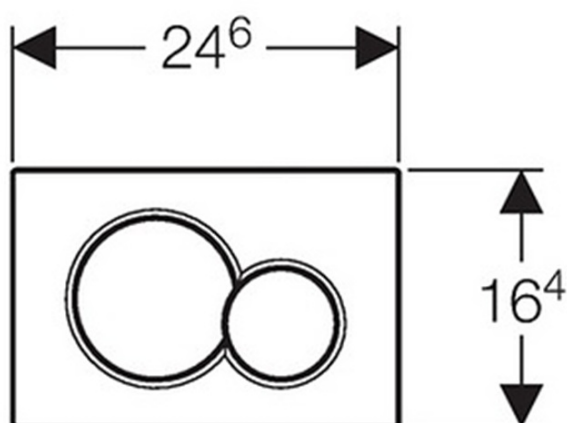

Závesné WC Nera s podomietkovou nádržkou do sadrokartónu a tlačidlom Geberit, biela

Objednací kód: WC-SADA-16

Základné informácie

Značka: Aqualine

Rozmery

Šírka: 355 mm

Hĺbka: 500 mm

Vlastnosti

Farba: Biela

Materiál: Keramika

Technológia splachovania: Standard

Objem splachovacej vody: Splachovanie 3 l, Splachovanie 6 l

Tvar: Klasik

Výbava: WC set

Hmotnosť / ks: 39.89 kg

Balenie: 5 ks

Záruka: 2 roky

Závesné WC Nera s podomietkovou nádržkou do sadrokartónu a tlačidlom Geberit, biela

Technický list

Závesné WC Nera s podomietkovou nádržkou do sadrokartónu a tlačidlom Geberit, biela

Závesné WC Nera s podomietkovou nádržkou do sadrokartónu a tlačidlom Geberit, biela