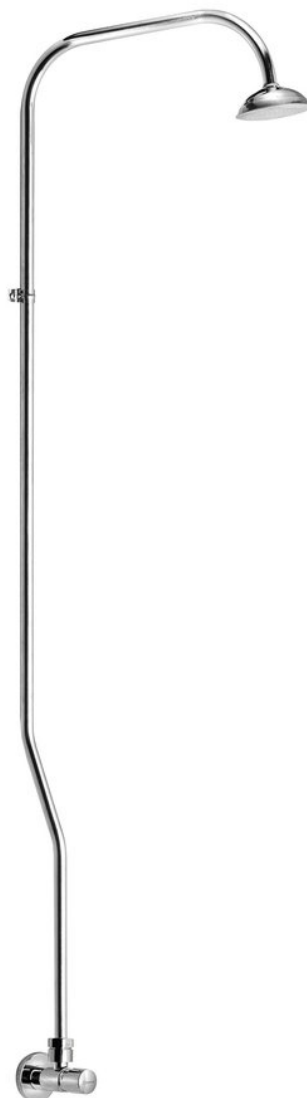

Sprchový stĺp s tlačným ventilom, chróm

SAPHO

Objednací kód: TEM400

Základné informácie

Značka: Sapho

Rozmery

Výška: 1230 mm

Hĺbka: 290 mm

Vlastnosti

Farba: Chróm

Materiál: Mosadz

Tvar: Kruhové

Inštalácia: Nástenná

Druh ovládania: Ventil

Sprchové stĺpy: S batériou

Funkcia sprchy: Dážď

Hmotnosť / ks: 0.775 kg

Balenie: 1 ks

Záruka: 2 roky