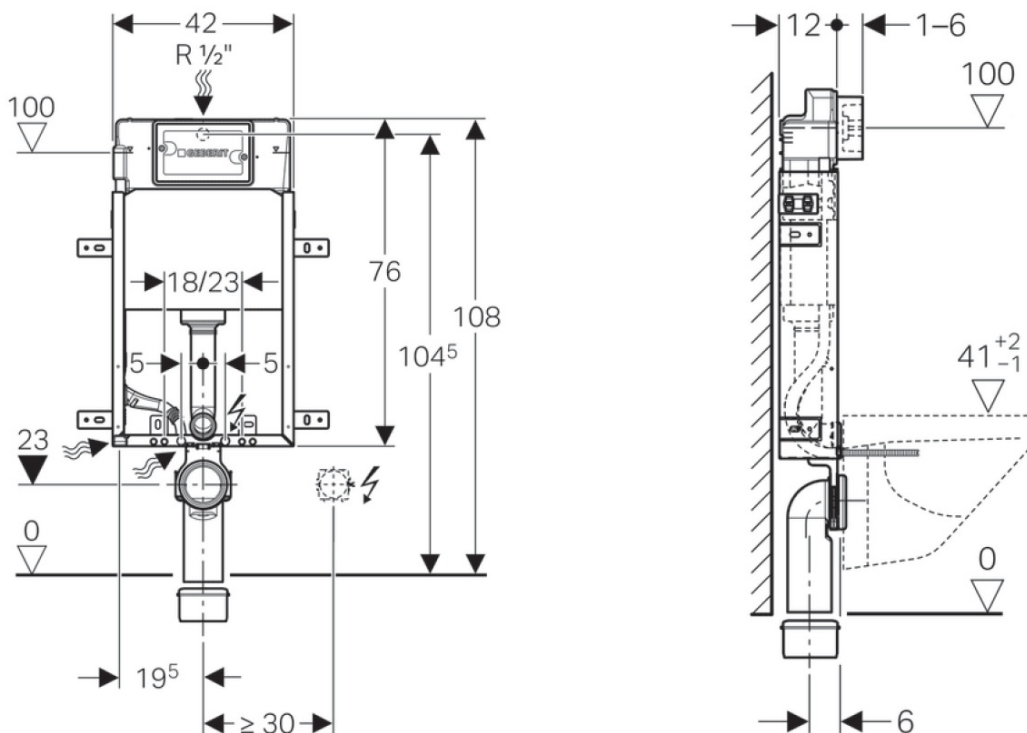

Závesné WC Taurus s podomietkovou nádržkou a tlačidlom

Geberit, biela,

Objednací kód: WC-SADA-15

Základné informácie

Značka: Aqualine

Rozmery

Šírka: 360 mm

Hĺbka: 545 mm

Hmotnosť / ks: 27.23 kg

Balenie: 5 ks

Závesné WC Taurus s podomietkovou nádržkou a tlačidlom
Geberit, biela,

Technický list

Závesné WC Taurus s podomietkovou nádržkou a tlačidlom
Geberit, biela,