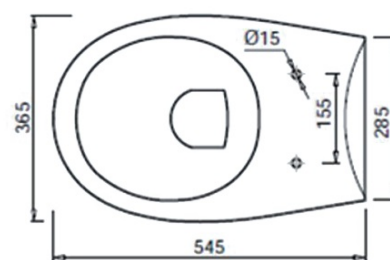

Závesné WC Taurus s podomietkovou nádržkou a tlačidlom

Geberit, biela,

Objednací kód: WC-SADA-15

Základné informácie

Značka: Aqualine

Rozmery

Šírka: 360 mm

Hĺbka: 545 mm

Hmotnosť / ks: 27.23 kg

Balenie: 5 ks

Závesné WC Taurus s podomietkovou nádržkou a tlačidlom
Geberit, biela,

Technický list

Závesné WC Taurus s podomietkovou nádržkou a tlačidlom
Geberit, biela,