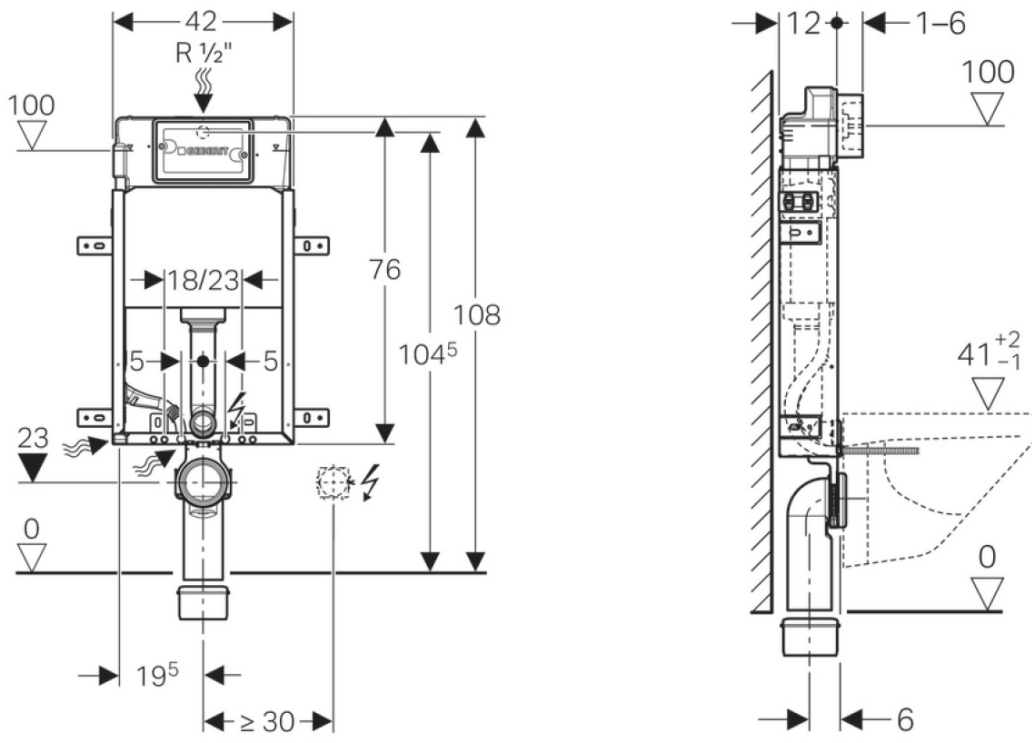

Závesné WC Taurus s podomietkovou nádržkou a tlačidlom

Geberit, biela,

Objednací kód: WC-SADA-15

Základné informácie

Značka: Aqualine

Rozmery

Šírka: 360 mm

Hĺbka: 545 mm

Vlastnosti

Farba: Biela

Materiál: Keramika

Technológia
splachovania: Standard

Objem splachovacej
vody: 4 l / 6 l

Tvar: Klasik

Ostatné: WC set

Hmotnosť / ks: 27.23 kg

Balenie: 5 ks

Záruka: 2 roky

Závesné WC Taurus s podomietkovou nádržkou a tlačidlom
Geberit, biela,

Technický list

Závesné WC Taurus s podomietkovou nádržkou a tlačidlom
Geberit, biela,