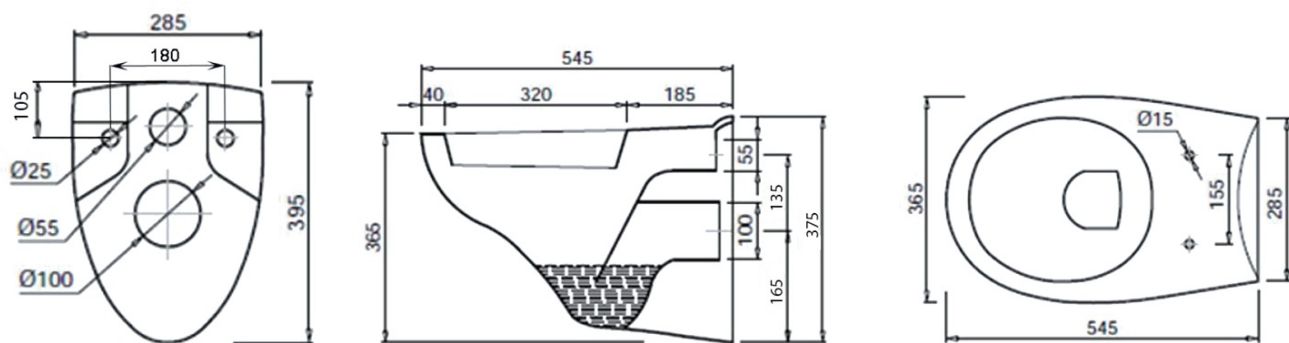

Technický list