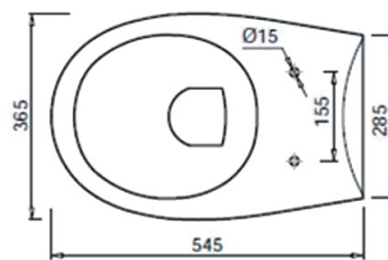

Závesné WC Taurus s podomietkovou nádržkou a tlačidlom Geberit, biela,

None

Objednací kód: WC-SADA-15

Základné informácie

Značka:

Rozmery

Šírka: 360 mm

Hĺbka: 545 mm

Vlastnosti

Farba: Biela

Materiál: Keramika

Technológia
splachovania: Standard

Objem splachovacej
vody: Splachovanie 3 l, Splachovanie 6 l

Tvar: Klasik

Výbava: WC set

Hmotnosť / ks: 27.23 kg

Balenie: 5 ks

Záruka: 2 roky

Technický list

Závesné WC Taurus s podomietkovou nádržkou a tlačidlom Geberit,
biela,

None