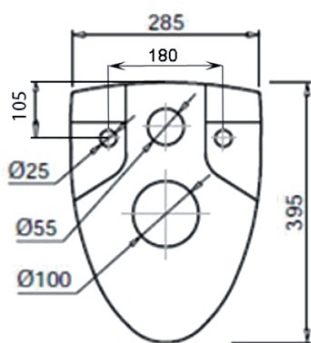

Závesné WC Taurus s podomietkovou nádržkou a tlačidlom Geberit, biela,

None

Objednací kód: WC-SADA-15

Základné informácie

Značka:

Rozmery

Šírka: 360 mm

Hĺbka: 545 mm

Vlastnosti

Farba: Biela

Materiál: Keramika

Technológia
splachovania: Standard

Objem splachovacej
vody: Splachovanie 3 l, Splachovanie 6 l

Tvar: Klasik

Výbava: WC set

Hmotnosť / ks: 27.23 kg

Balenie: 5 ks

Záruka: 2 roky

Technický list

Závesné WC Taurus s podomietkovou nádržkou a tlačidlom Geberit,
biela,

None