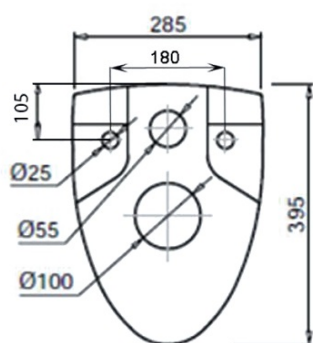

Závesné WC Taurus s podomietkovou nádržkou a tlačidlom

Geberit, biela,

Objednací kód: WC-SADA-15

Základné informácie

Značka: Aqualine

Rozmery

Šírka: 360 mm

Hĺbka: 545 mm

Hmotnosť / ks: 27.23 kg

Balenie: 5 ks

Závesné WC Taurus s podomietkovou nádržkou a tlačidlom
Geberit, biela,

Technický list

Závesné WC Taurus s podomietkovou nádržkou a tlačidlom
Geberit, biela,