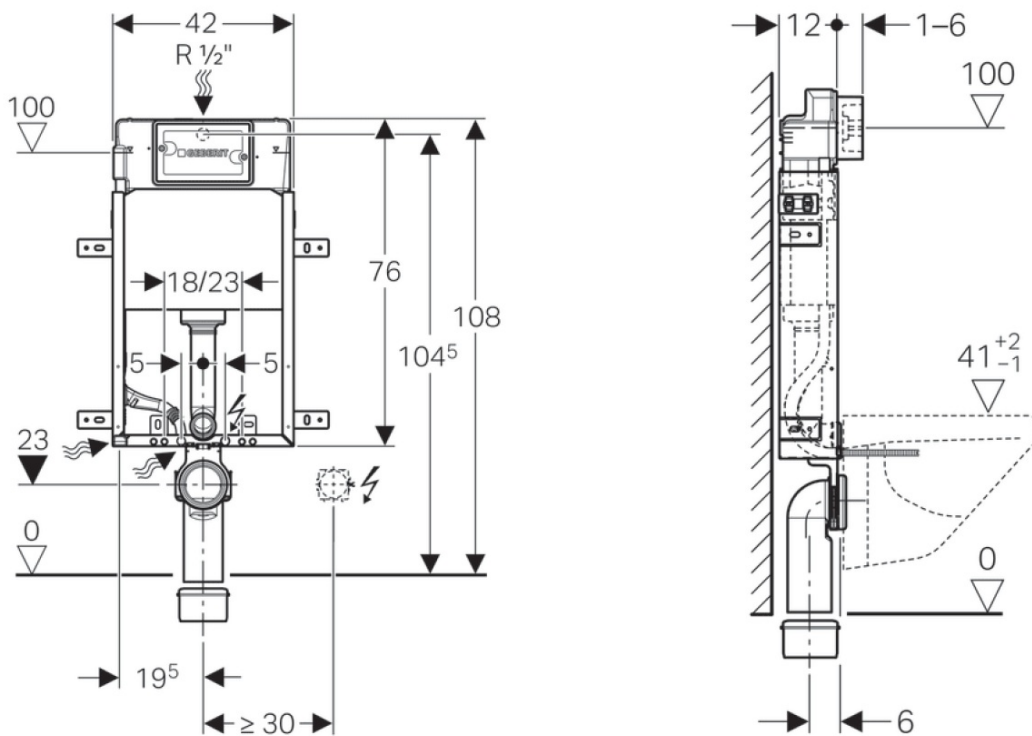

Technický list