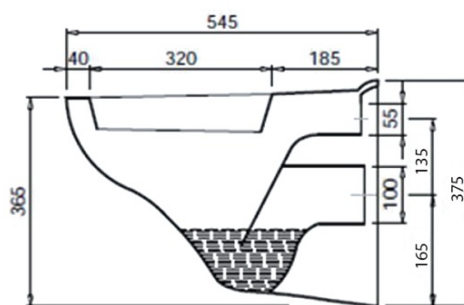

Závesné WC Taurus s podomietkovou nádržkou a tlačidlom

Geberit, biela,

Objednací kód: WC-SADA-15

Základné informácie

Značka: Aqualine

Rozmery

Šírka: 360 mm

Hĺbka: 545 mm

Hmotnosť / ks: 27.23 kg

Balenie: 5 ks

Závesné WC Taurus s podomietkovou nádržkou a tlačidlom
Geberit, biela,

Technický list

Závesné WC Taurus s podomietkovou nádržkou a tlačidlom
Geberit, biela,