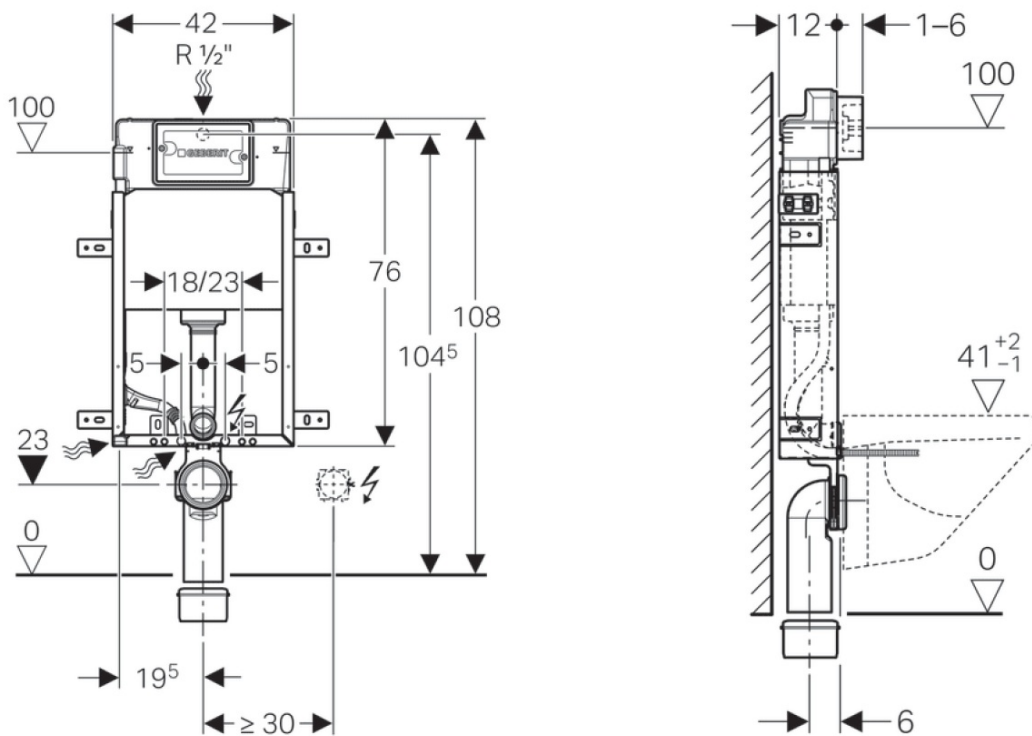

Závesné WC Taurus s podomietkovou nádržkou a tlačidlom Geberit, biela,

None

Objednací kód: WC-SADA-15

Základné informácie

Značka:

Rozmery

Šírka: 360 mm

Hĺbka: 545 mm

Vlastnosti

Farba: Biela

Materiál: Keramika

Technológia
splachovania: Standard

Objem splachovacej
vody: Splachovanie 3 l, Splachovanie 6 l

Tvar: Klasik

Výbava: WC set

Hmotnosť / ks: 27.23 kg

Balenie: 5 ks

Záruka: 2 roky

Technický list

Závesné WC Taurus s podomietkovou nádržkou a tlačidlom Geberit,
biela,

None