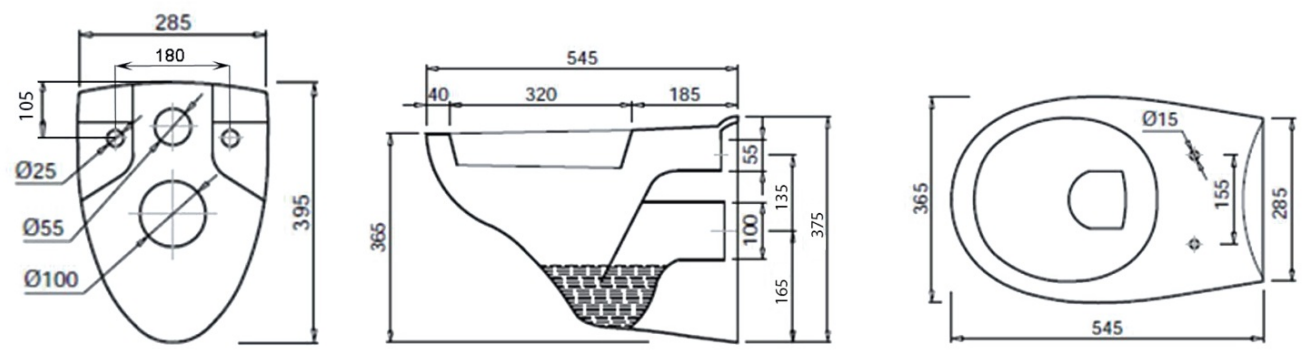

Závesné WC Taurus s podomietkovou nádržkou a tlačidlom

Geberit, biela,

Objednací kód: WC-SADA-15

Základné informácie

Značka: Aqualine

Rozmery

Šírka: 360 mm

Hĺbka: 545 mm

Vlastnosti

Farba: Biela

Materiál: Keramika

Technológia
splachovania: Standard

Objem splachovacej
vody: 4 l / 6 l

Tvar: Klasik

Ostatné: WC set

Hmotnosť / ks: 27.23 kg

Balenie: 5 ks

Záruka: 2 roky

Závesné WC Taurus s podomietkovou nádržkou a tlačidlom
Geberit, biela,

Technický list

Závesné WC Taurus s podomietkovou nádržkou a tlačidlom
Geberit, biela,