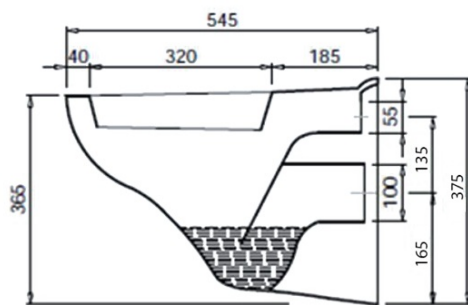

Závesné WC Taurus s podomietkovou nádržkou a tlačidlom Geberit, biela,

None

Objednací kód: WC-SADA-15

Základné informácie

Značka:

Rozmery

Šírka: 360 mm

Hĺbka: 545 mm

Vlastnosti

Farba: Biela

Materiál: Keramika

Technológia
splachovania: Standard

Objem splachovacej
vody: Splachovanie 3 l, Splachovanie 6 l

Tvar: Klasik

Výbava: WC set

Hmotnosť / ks: 27.23 kg

Balenie: 5 ks

Záruka: 2 roky

Technický list

Závesné WC Taurus s podomietkovou nádržkou a tlačidlom Geberit,
biela,

None