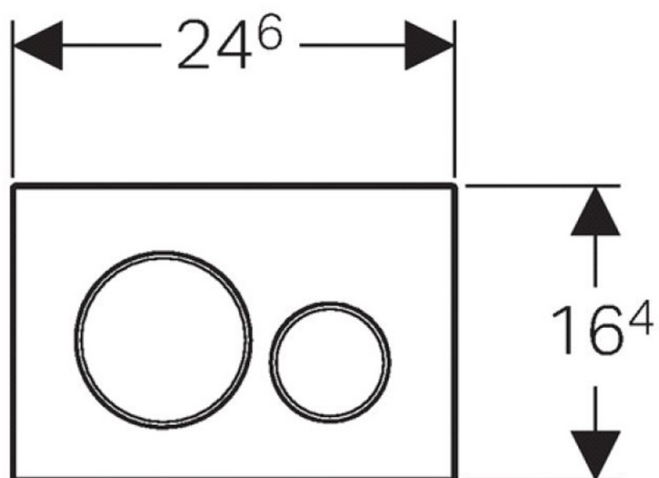

Závesné WC Brilla s podomietkovou nádržkou a tlačidlom Geberit, biela

 **SAPHO**

Objednací kód: WC-SADA-14

Základné informácie

Značka: Sapho

Rozmery

Šírka: 365 mm

Hĺbka: 530 mm

Hmotnosť / ks: 37.312 kg

Balenie: 5 ks

Závesné WC Brilla s podomietkovou nádržkou a tlačidlom Geberit, biela

Technický list

Závesné WC Brilla s podomietkovou nádržkou a tlačidlom Geberit, biela

 **SAPHO**