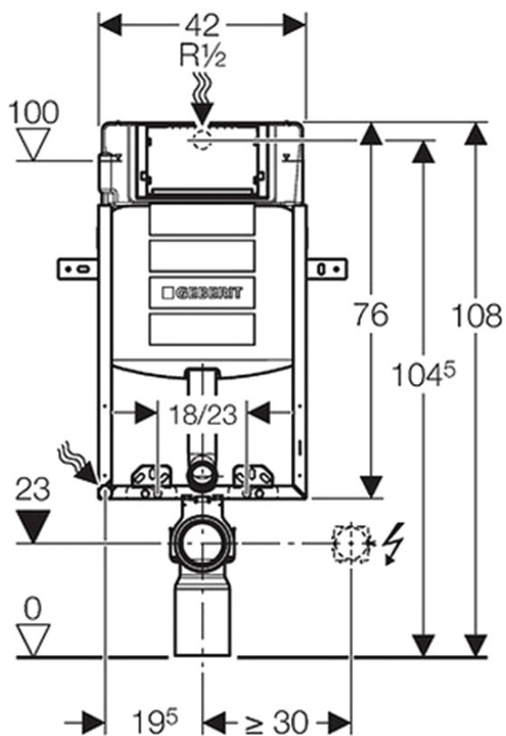

Závesné WC Brilla s podomietkovou nádržkou a tlačidlom Geberit, biela

 **SAPHO**

Objednací kód: WC-SADA-14

Základné informácie

Značka: Sapho

Rozmery

Šírka: 365 mm

Hĺbka: 530 mm

Vlastnosti

Farba: Biela

Materiál: Keramika

Technológia splachovania: Standard

Objem splachovacej vody: Splachovanie 3 l, Splachovanie 6 l

Tvar: Klasik

Výbava: WC set

Hmotnosť / ks: 37.312 kg

Balenie: 5 ks

Záruka: 2 roky

Závesné WC Brilla s podomietkovou nádržkou a tlačidlom Geberit, biela

Technický list

Závesné WC Brilla s podomietkovou nádržkou a tlačidlom Geberit, biela

 **SAPHO**