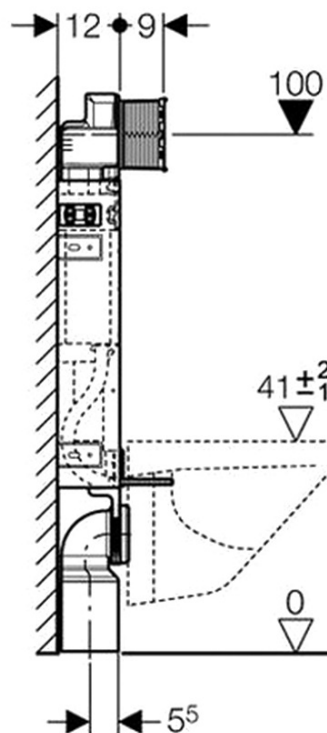

Závesné WC Brilla s podomietkovou nádržkou a tlačidlom Geberit, biela

 **SAPHO**

Objednací kód: WC-SADA-14

Základné informácie

Značka: Sapho

Rozmery

Šírka: 365 mm

Hĺbka: 530 mm

Vlastnosti

Farba: Biela

Materiál: Keramika

Technológia splachovania: Standard

Objem splachovacej vody: Splachovanie 3 l, Splachovanie 6 l

Tvar: Klasik

Výbava: WC set

Hmotnosť / ks: 37.312 kg

Balenie: 5 ks

Záruka: 2 roky

Závesné WC Brilla s podomietkovou nádržkou a tlačidlom Geberit, biela

Technický list

Závesné WC Brilla s podomietkovou nádržkou a tlačidlom Geberit, biela

 **SAPHO**