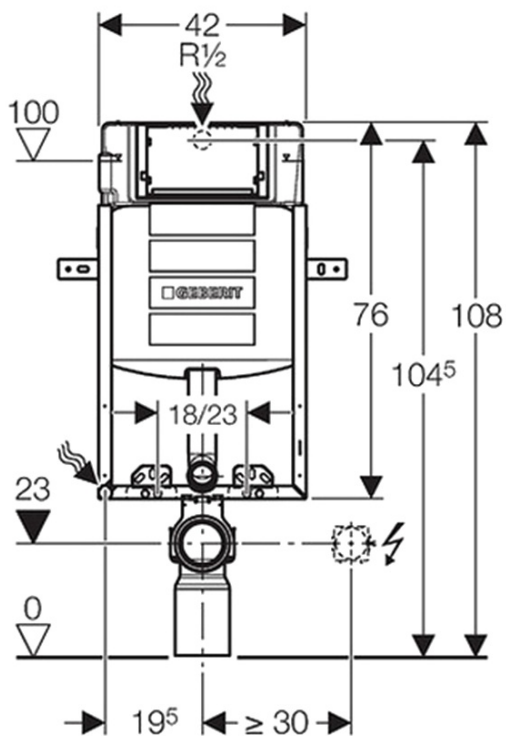

Závesné WC Brilla s podomietkovou nádržkou a tlačidlom Geberit, biela

 **SAPHO**

Objednací kód: WC-SADA-14

Základné informácie

Značka: Sapho

Rozmery

Šírka: 365 mm

Hĺbka: 530 mm

Hmotnosť / ks: 37.312 kg

Balenie: 5 ks

Závesné WC Brilla s podomietkovou nádržkou a tlačidlom Geberit, biela

Technický list

Závesné WC Brilla s podomietkovou nádržkou a tlačidlom Geberit, biela

 **SAPHO**