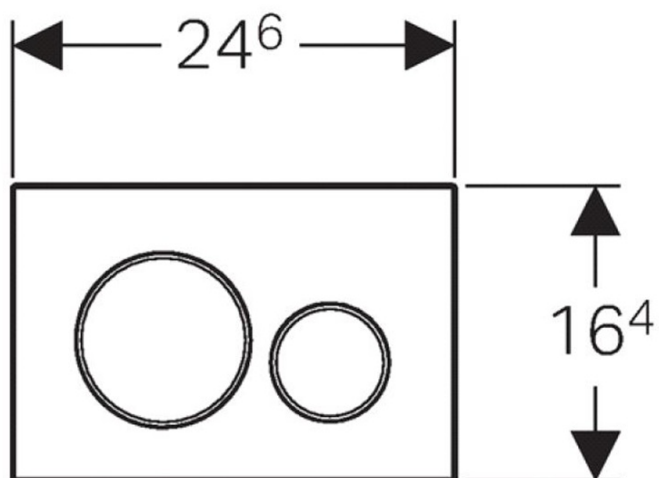

Závesné WC Brilla s podomietkovou nádržkou a tlačidlom Geberit, biela

 **SAPHO**

Objednací kód: WC-SADA-14

Základné informácie

Značka: Sapho

Rozmery

Šírka: 365 mm

Hĺbka: 530 mm

Vlastnosti

Farba: Biela

Materiál: Keramika

Technológia splachovania: Standard

Objem splachovacej vody: Splachovanie 3 l, Splachovanie 6 l

Tvar: Klasik

Výbava: WC set

Hmotnosť / ks: 37.312 kg

Balenie: 5 ks

Záruka: 2 roky

Závesné WC Brilla s podomietkovou nádržkou a tlačidlom Geberit, biela

Technický list

Závesné WC Brilla s podomietkovou nádržkou a tlačidlom Geberit, biela

 **SAPHO**