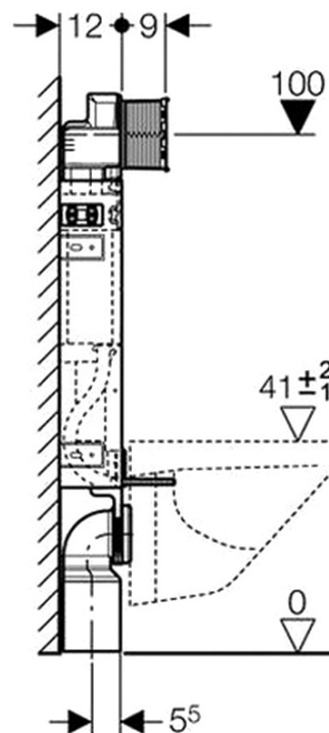

Závesné WC Brilla s podomietkovou nádržkou a tlačidlom Geberit, biela

 **SAPHO**

Objednací kód: WC-SADA-14

Základné informácie

Značka: Sapho

Rozmery

Šírka: 365 mm

Hĺbka: 530 mm

Hmotnosť / ks: 37.312 kg

Balenie: 5 ks

Závesné WC Brilla s podomietkovou nádržkou a tlačidlom Geberit, biela

Technický list

Závesné WC Brilla s podomietkovou nádržkou a tlačidlom Geberit, biela

 **SAPHO**