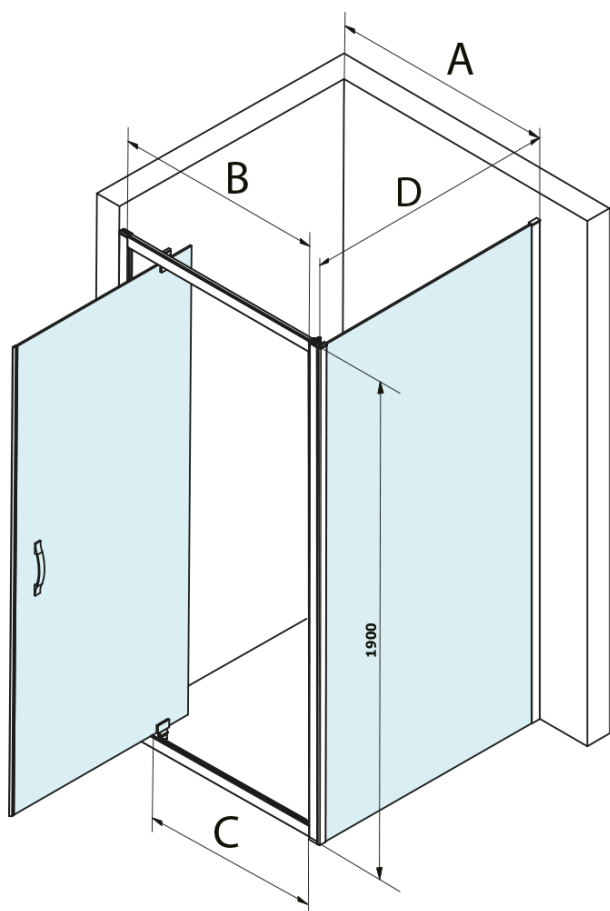

SIGMA SIMPLY obdĺžniková sprchová zástena pivot dvere 800x1000mm L/P varianta, číre sklo

Objednací kód: GS1279GS3110

Základné informácie

Značka: Gelco
Séria: SIGMA SIMPLY

Rozmery

Šírka: 800 mm
Výška: 1900 mm
Hĺbka: 1000 mm

Vlastnosti

Farba profilu: Chróm - Leštený hliník
Tvar: Obdĺžnikové zásteny
Typ otvárania: Otváracie jednokrídlové
Smer otvárania: Univerzálne
Šírka vstupu: 580 mm
Typ výplne: Číre sklo
Úprava skla: Coated glass
Hrúbka skla: 6 mm
Vlastnosti: Rámové prevedenie
Hmotnosť / ks: 63.0 kg
Balenie: 3 ks
Záruka: 3 roky

**SIGMA SIMPLY obdĺžniková sprchová zástena pivot dvere
800x1000mm L/P varianta, číre sklo**

Technický list

MODEL	A	B	C
GS1279F	780-820	670	580
GS1296F	880-920	770	680
GS3888F	780-820	670	580
GS3899F	880-920	770	680