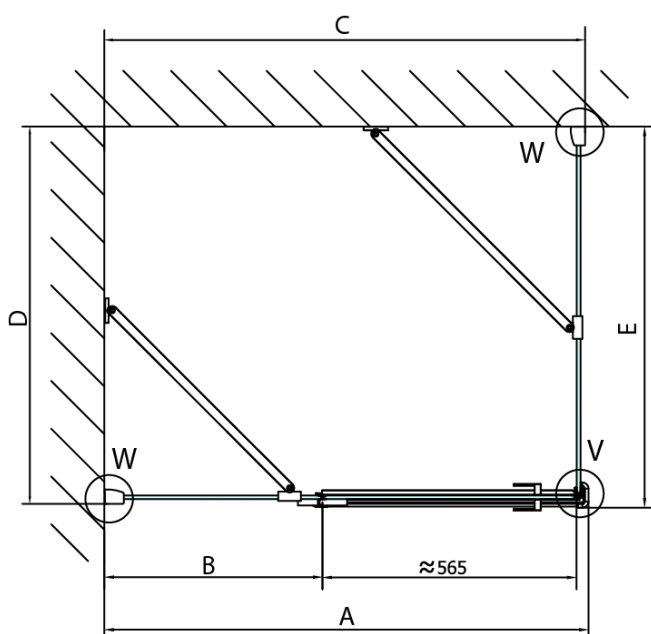

Hĺbka: 1100 mm

Vlastnosti

Farba profilu: Chróm - Leštený hliník

Tvar: Obdĺžnikové zásteny

Typ otvárania: Otváracie jednokrídlové

Smer otvárania: Ľavé

Šírka vstupu: 565 mm

Typ výplne: Číre sklo

Dveře	A (mm)	B (mm)	C (mm)
FL1080	785-801	≈ 200	779-795
FL1090	885-901	≈ 300	879-895
FL1010	985-1001	≈ 400	979-995
FL1011	1085-1101	≈ 500	1079-1095
FL1012	1185-1201	≈ 600	1179-1195
FL1113	1285-1301	≈ 700	1279-1295
FL1114	1385-1401	≈ 800	1379-1395
FL1115	1485-1501	≈ 900	1479-1495

Construction readiness for floor mounting
dimensions x, y = Dimension to the inside of the glass

Dveře	X (mm)	B (mm)
FL1080	768	≈ 200
FL1090	868	≈ 300
FL1010	968	≈ 400
FL1011	1068	≈ 500
FL1012	1168	≈ 600
FL1113	1268	≈ 700
FL1114	1368	≈ 800
FL1115	1468	≈ 900