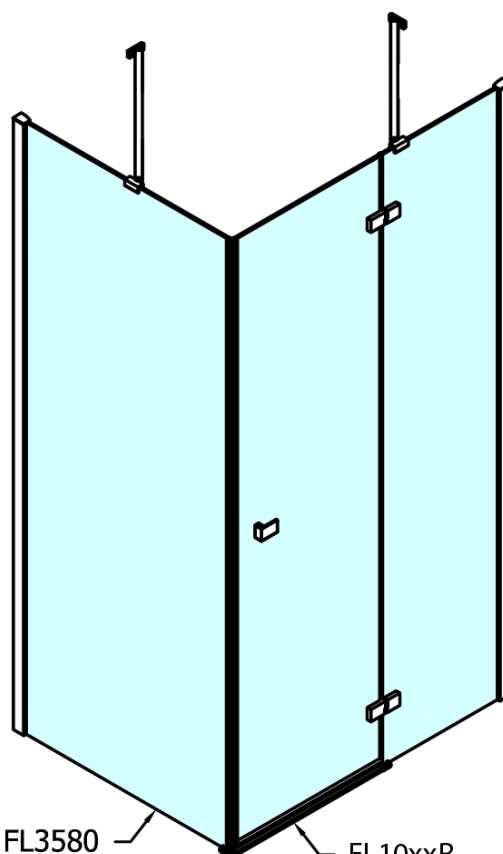

Hĺbka: 1100 mm

Vlastnosti

Farba profilu: Chróm - Leštený hliník

Tvar: Obdĺžnikové zásteny

Typ otvárania: Otváracie jednokrídlové

Smer otvárania: Ľavé

Šírka vstupu: 565 mm

Typ výplne: Číre sklo

Dveře	A (mm)	B (mm)	C (mm)
FL1080	785-801	≈ 200	779-795
FL1090	885-901	≈ 300	879-895
FL1010	985-1001	≈ 400	979-995
FL1011	1085-1101	≈ 500	1079-1095
FL1012	1185-1201	≈ 600	1179-1195
FL1113	1285-1301	≈ 700	1279-1295
FL1114	1385-1401	≈ 800	1379-1395
FL1115	1485-1501	≈ 900	1479-1495

FL3580
FL3590
FL3510
FL3511
FL3512

FL3580
FL3590
FL3510
FL3511
FL3512

FL10xxR
FL11xxR

FORTIS obdížniková sprchová zástena 1000x1100 mm, L varianta

Stavební připravenost pro montáž na dlažbu
kóty x, y = Rozměr k vnitřní straně skla

Construction readiness for floor mounting
dimensions x, y = Dimension to the inside of the glass

Dveře	X (mm)	B (mm)
FL1080	768	≈ 200
FL1090	868	≈ 300
FL1010	968	≈ 400
FL1011	1068	≈ 500
FL1012	1168	≈ 600
FL1113	1268	≈ 700
FL1114	1368	≈ 800
FL1115	1468	≈ 900